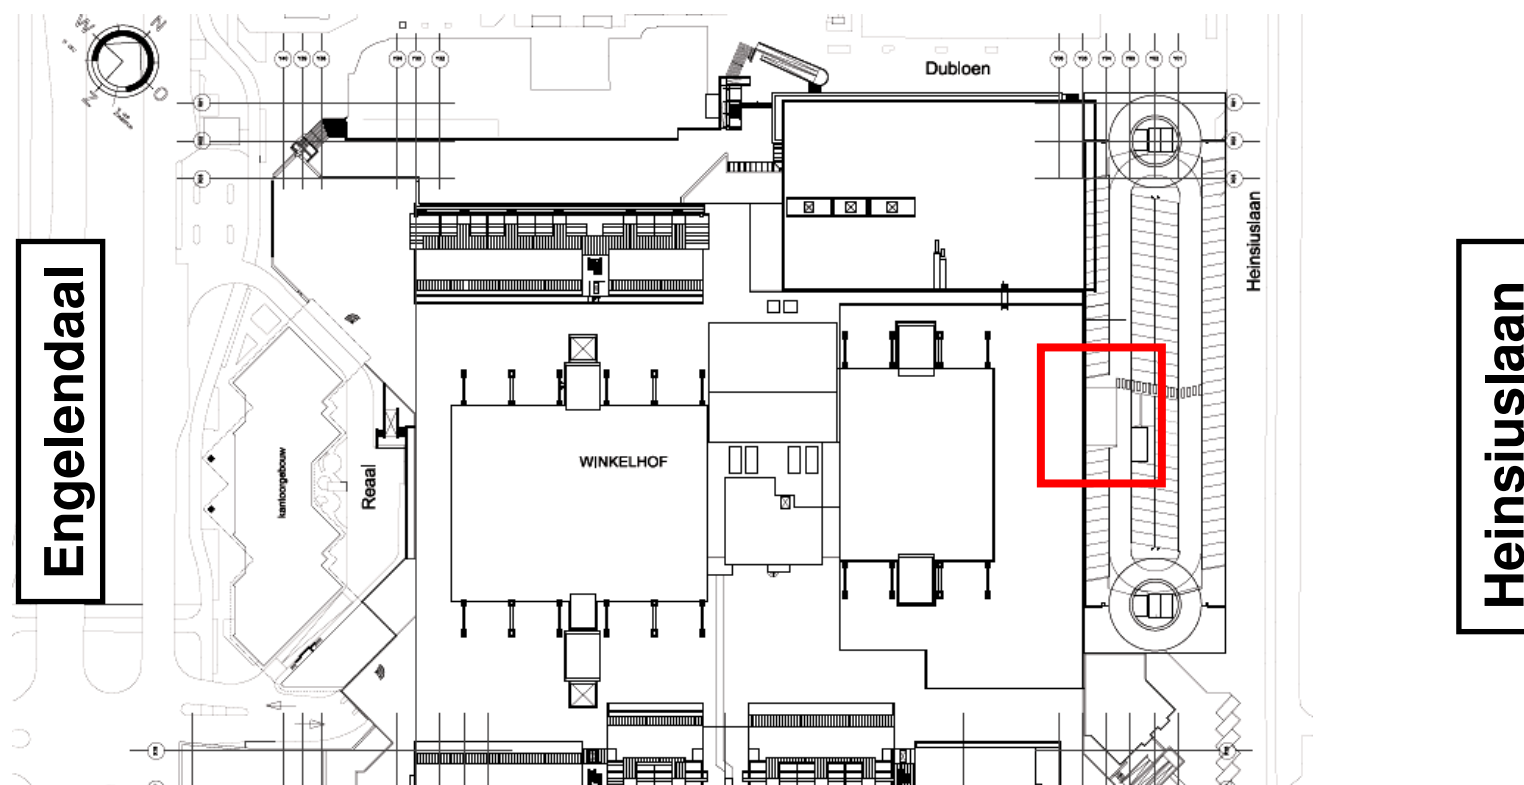

Fasering uitbreiding Winkelhof

Centrumplan Leiderdorp

11-06-2009

Status: CONCEPT

nieuwe entree Albert Heijn

- Verwachte in gebruik name medio oktober 2009

fase 1 parkeergarage Heinsiuslaan

2010							2011				
Mei	Jun	Jul	Aug	Sept	Okt	Nov	Dec	Jan	Feb	Mrt	Apr