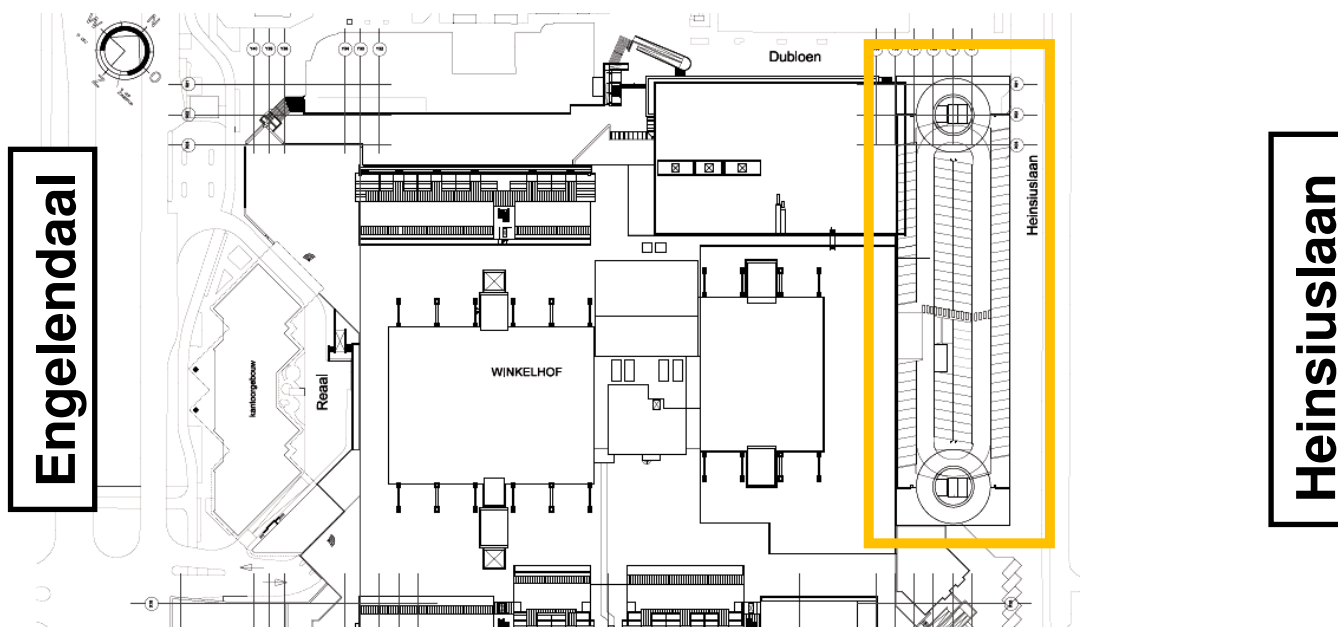

Fasering uitbreiding Winkelhof

Centrumplan Leiderdorp

11-06-2009

Status: CONCEPT

nieuwe entree Albert Heijn

- Verwachte in gebruik name medio oktober 2009

fase 1 parkeergarage Heinsiuslaan

2010							2011				
Mei	Jun	Jul	Aug	Sept	Okt	Nov	Dec	Jan	Feb	Mrt	Apr