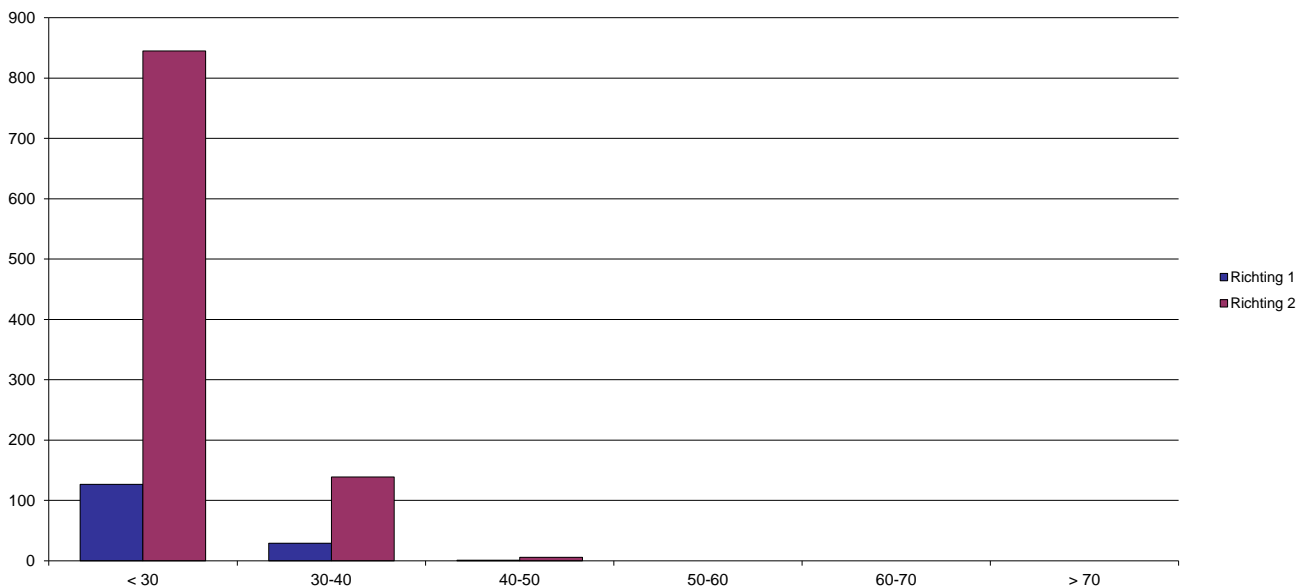

Elektronische verkeerstellingen Leiderdorp

Juli 2016

Locatie: Van der Marckstraat

Richting 1: Sternstraat

Richting 2: Lijnbaan

Periode: 2 juli tm 15 juli 2016

Tabel: Uurverloop werkdag

Deze tabel: 9 juli t/m 15 juli 2016

Snelheid	Richting 1							Richting 2						
	< 30	30-40	40-50	50-60	60-70	> 70	Tot.	< 30	30-40	40-50	50-60	60-70	> 70	Tot.
00:00 - 01:00	3						3	3	1					4
01:00 - 02:00	1						1	1						1
02:00 - 03:00														
03:00 - 04:00	1						1		1					1
04:00 - 05:00								2	1					3
05:00 - 06:00								9	2					11
06:00 - 07:00	2	2					4	20	8					28
07:00 - 08:00	4	1					5	55	9	1				65
08:00 - 09:00	3						3	76	13					89
09:00 - 10:00	4	1					5	63	7					70
10:00 - 11:00	7	1					8	59	7					66
11:00 - 12:00	8	2					10	61	10					71
12:00 - 13:00	9	2					11	58	12	1				71
13:00 - 14:00	9	2					11	61	10					71
14:00 - 15:00	9	2					11	71	10	1				82
15:00 - 16:00	11	2					13	68	6					74
16:00 - 17:00	9	2					11	69	12					81
17:00 - 18:00	14	5	1				20	51	10					61
18:00 - 19:00	9	2					11	32	5	1				38
19:00 - 20:00	7	1					8	31	5	1				37
20:00 - 21:00	6	2					8	23	4					27
21:00 - 22:00	4	1					5	17	2					19
22:00 - 23:00	4	1					5	8	2	1				11
23:00 - 24:00	3						3	7	2					9
00:00 - 24:00	127	29	1				157	845	139	6				990
07:00 - 19:00	96	22	1				119	724	111	4				839
19:00 - 23:00	21	5					26	79	13	2				94
23:00 - 07:00	10	2					12	42	15					57

Snelheden werkdag