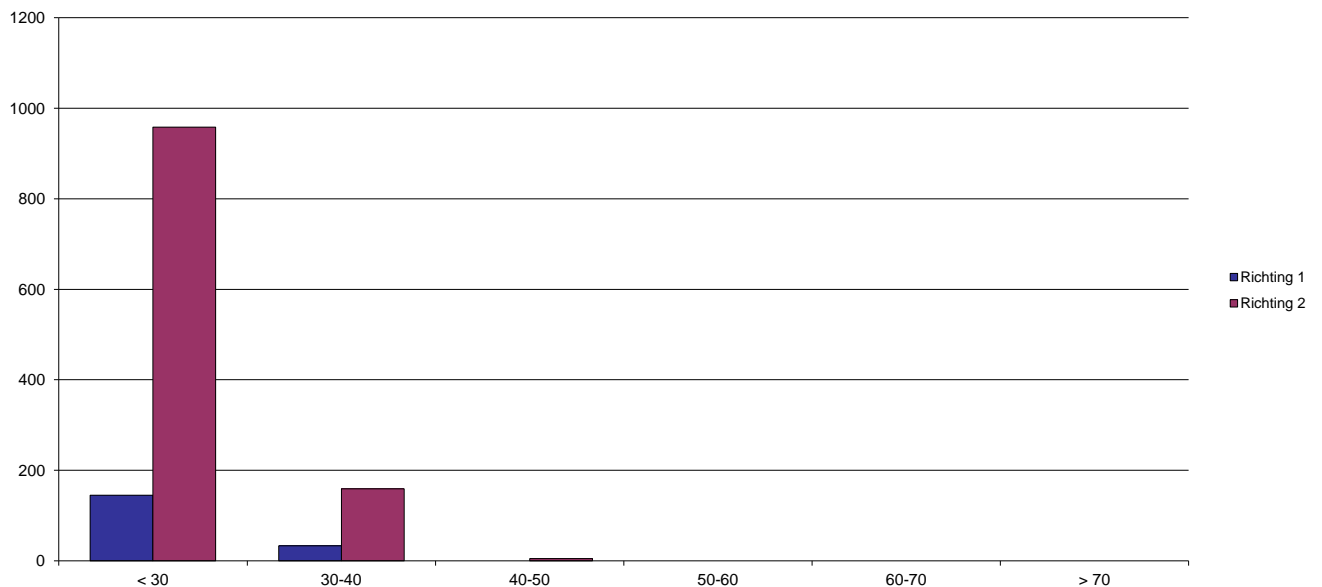

Elektronische verkeerstellingen Leiderdorp

Juli 2016

Locatie: Van der Marckstraat

Richting 1: Sternstraat

Richting 2: Lijnbaan

Periode: 2 juli tm 15 juli 2016

Tabel: Uurverloop werkdag

Deze tabel: 2 juli t/m 8 juli 2016

Snelheid	Richting 1							Richting 2						
	< 30	30-40	40-50	50-60	60-70	> 70	Tot.	< 30	30-40	40-50	50-60	60-70	> 70	Tot.
00:00 - 01:00	3	1					4	2	1					3
01:00 - 02:00	1						1	1	1					2
02:00 - 03:00	1						1	1						1
03:00 - 04:00								1	1					2
04:00 - 05:00	1						1	2	1					3
05:00 - 06:00	1	1					2	8	3					11
06:00 - 07:00	2	2					4	20	9					29
07:00 - 08:00	6	1					7	58	11	1				70
08:00 - 09:00	5	1					6	103	15					118
09:00 - 10:00	5	1					6	78	10					88
10:00 - 11:00	9	1					10	65	9					74
11:00 - 12:00	6	1					7	64	11					75
12:00 - 13:00	9	1					10	79	10					89
13:00 - 14:00	8	1					9	67	8	1				76
14:00 - 15:00	11	1					12	77	9					86
15:00 - 16:00	14	1					15	76	8					84
16:00 - 17:00	12	3					15	78	10	1				89
17:00 - 18:00	13	5					18	52	10					62
18:00 - 19:00	9	4					13	38	11	1				50
19:00 - 20:00	6	3					9	30	8					38
20:00 - 21:00	7	2					9	25	6					31
21:00 - 22:00	6	2					8	17	2	1				20
22:00 - 23:00	6	1					7	8	3					11
23:00 - 24:00	4						4	8	2					10
00:00 - 24:00	145	33					178	958	159	5				1122
07:00 - 19:00	107	21					128	835	122	4				961
19:00 - 23:00	25	8					33	80	19	1				100
23:00 - 07:00	13	4					17	43	18					61

Snelheden werkdag