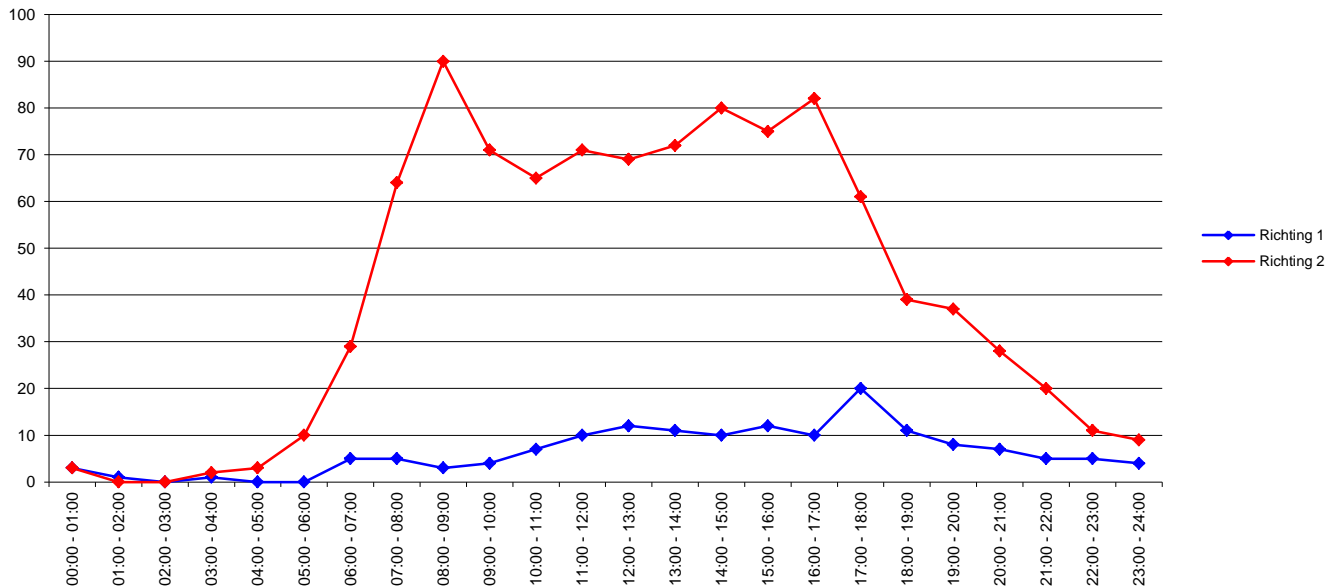

Elektronische verkeerstellingen Leiderdorp

Juli 2016

Locatie: Van der Marckstraat

Richting 1: Sternstraat

Richting 2: Lijnbaan

Periode: 2 juli tm 15 juli 2016

Tabel: Uurverloop werkdag

Deze tabel: 9 juli t/m 15 juli 2016

Categorie	Richting 1				Richting 2				Doorsnede			
	L	M	Z	Tot.	L	M	Z	Tot.	L	M	Z	Tot.
00:00 - 01:00	3			3	3			3	6			6
01:00 - 02:00	1			1					1			1
02:00 - 03:00												
03:00 - 04:00	1			1	2			2	3			3
04:00 - 05:00					3			3	3			3
05:00 - 06:00					9	1		10	9	1		10
06:00 - 07:00	5			5	29			29	34			34
07:00 - 08:00	5			5	61	1	2	64	66	1	2	69
08:00 - 09:00	3			3	85	3	2	90	88	3	2	93
09:00 - 10:00	4			4	68	2	1	71	72	2	1	75
10:00 - 11:00	7			7	63	1	1	65	70	1	1	72
11:00 - 12:00	10			10	67	2	2	71	77	2	2	81
12:00 - 13:00	12			12	65	2	2	69	77	2	2	81
13:00 - 14:00	11			11	68	2	2	72	79	2	2	83
14:00 - 15:00	10			10	76	2	2	80	86	2	2	90
15:00 - 16:00	12			12	69	4	2	75	81	4	2	87
16:00 - 17:00	10			10	78	2	2	82	88	2	2	92
17:00 - 18:00	19	1		20	57	2	2	61	76	3	2	81
18:00 - 19:00	11			11	36	1	2	39	47	1	2	50
19:00 - 20:00	8			8	36	1		37	44	1		45
20:00 - 21:00	7			7	26	2		28	33	2		35
21:00 - 22:00	5			5	19	1		20	24	1		25
22:00 - 23:00	5			5	11			11	16			16
23:00 - 24:00	4			4	9			9	13			13
00:00 - 24:00	153	1		154	940	29	22	991	1093	30	22	1145
07:00 - 19:00	114	1		115	793	24	22	839	907	25	22	954
19:00 - 23:00	25			25	92	4		96	117	4		121
23:00 - 07:00	14			14	55	1		56	69	1		70

Uurverloop werkdag