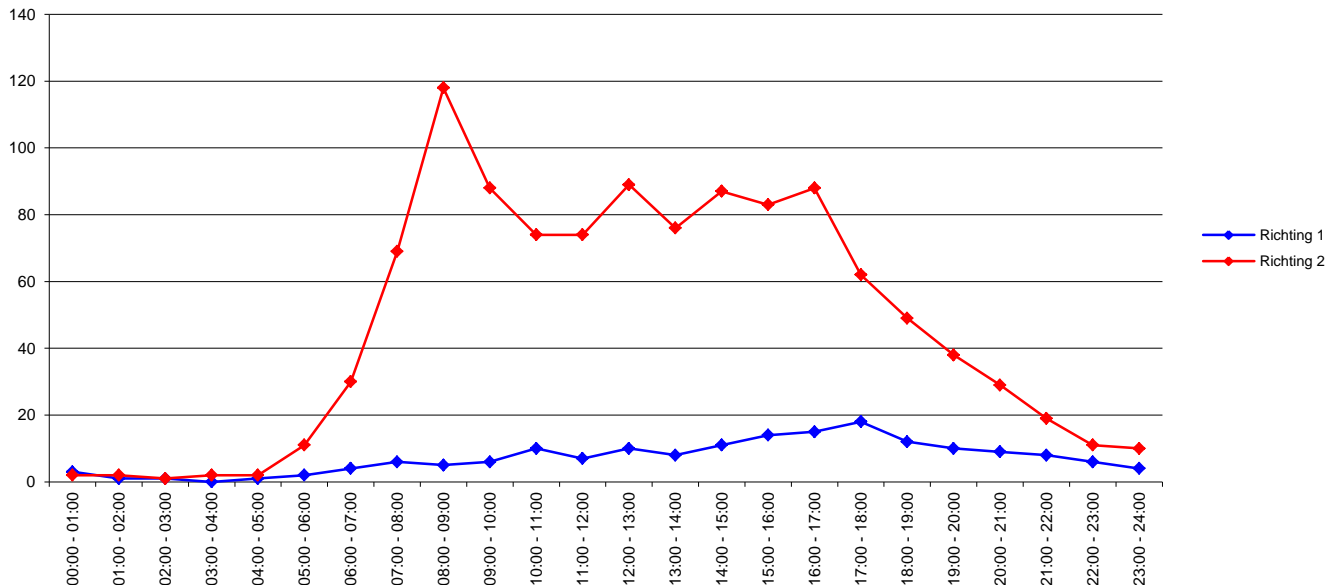

Elektronische verkeerstellingen Leiderdorp

Juli 2016

Locatie: Van der Marckstraat

Richting 1: Sternstraat

Richting 2: Lijnbaan

Periode: 2 juli tm 15 juli 2016

Tabel: Uurverloop werkdag

Deze tabel: 2 juli t/m 8 juli 2016

Categorie	Richting 1				Richting 2				Doorsnede			
	L	M	Z	Tot.	L	M	Z	Tot.	L	M	Z	Tot.
00:00 - 01:00	3			3	2			2	5			5
01:00 - 02:00	1			1	2			2	3			3
02:00 - 03:00	1			1	1			1	2			2
03:00 - 04:00					2			2	2			2
04:00 - 05:00	1			1	2			2	3			3
05:00 - 06:00	2			2	11			11	13			13
06:00 - 07:00	4			4	29	1		30	33	1		34
07:00 - 08:00	6			6	67	1	1	69	73	1	1	75
08:00 - 09:00	5			5	111	1	6	118	116	1	6	123
09:00 - 10:00	6			6	84	3	1	88	90	3	1	94
10:00 - 11:00	9	1		10	71	2	1	74	80	3	1	84
11:00 - 12:00	7			7	71	1	2	74	78	1	2	81
12:00 - 13:00	9	1		10	84	3	2	89	93	4	2	99
13:00 - 14:00	8			8	72	2	2	76	80	2	2	84
14:00 - 15:00	11			11	81	4	2	87	92	4	2	98
15:00 - 16:00	13	1		14	78	3	2	83	91	4	2	97
16:00 - 17:00	14	1		15	84	3	1	88	98	4	1	103
17:00 - 18:00	18			18	60	1	1	62	78	1	1	80
18:00 - 19:00	12			12	48	1		49	60	1		61
19:00 - 20:00	10			10	37		1	38	47		1	48
20:00 - 21:00	9			9	29			29	38			38
21:00 - 22:00	8			8	19			19	27			27
22:00 - 23:00	6			6	11			11	17			17
23:00 - 24:00	4			4	10			10	14			14
00:00 - 24:00	167	4		171	1066	26	22	1114	1233	30	22	1285
07:00 - 19:00	118	4		122	911	25	21	957	1029	29	21	1079
19:00 - 23:00	33			33	96		1	97	129		1	130
23:00 - 07:00	16			16	59	1		60	75	1		76

Uurverloop werkdag