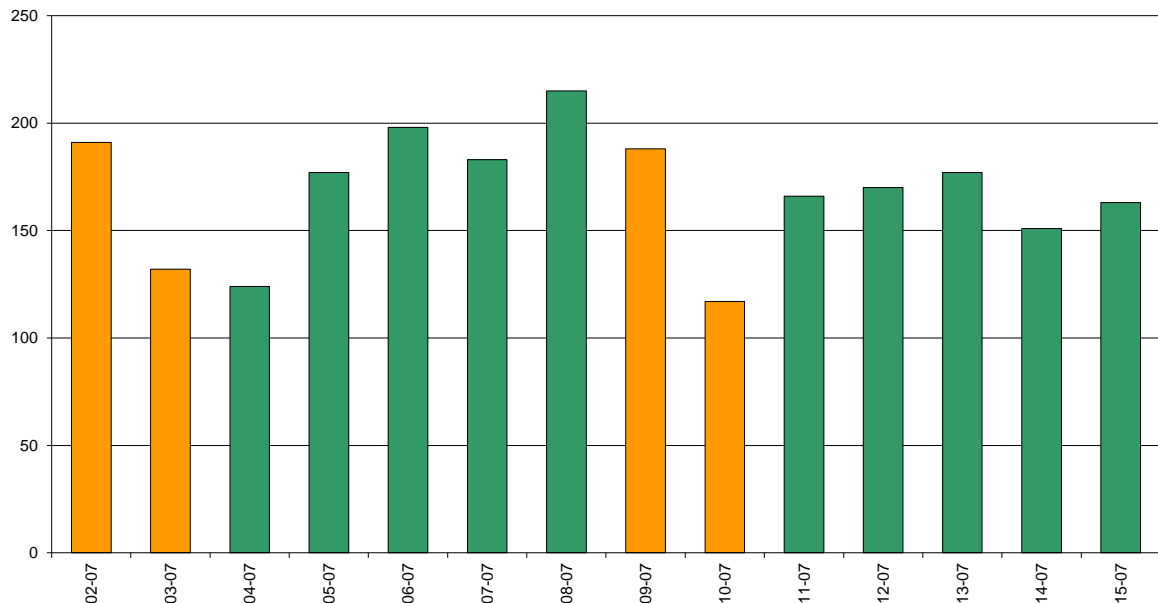

Elektronische verkeerstellingen Leiderdorp

Juli 2016

Locatie: Van der Marckstraat
Richting 1: Sternstraat
Richting 2: Lijnbaan
Periode: 2 juli tm 15 juli 2016
Tabel: Dag-uur
Deze tabel: Richting 1

Datum	Za 02-07	Zo 03-07	Ma 04-07	Di 05-07	Wo 06-07	Do 07-07	Vr 08-07	Za 09-07	Zo 10-07	Ma 11-07	Di 12-07	Wo 13-07	Do 14-07	Vr 15-07
00:00 - 01:00	9	5	3	6	3	1	4	5	5	3	3	2	6	4
01:00 - 02:00	4	2			4			3	4			4	1	2
02:00 - 03:00	2	2			1	2	2	6	1					2
03:00 - 04:00	3	1		2			1	1	1	1	2	1	1	
04:00 - 05:00	2	1	1		2	1		2						
05:00 - 06:00			2	2	1	2	2	3	2			1	1	
06:00 - 07:00	2	3	2	5	2	4	6	1	2	3	5	4	4	5
07:00 - 08:00	6	1	5	9	10	6	4	3	1	7	4	5	7	4
08:00 - 09:00	5		3	9	4	4	9	5		3	5	5	1	6
09:00 - 10:00	11	7	3	7	8	5	5	14	1	6	5	2	3	10
10:00 - 11:00	15	3	11	7	13	16	6	8	4	5	8	8	12	5
11:00 - 12:00	10	11	5	1	8	6	15	12	7	10	14	17	5	4
12:00 - 13:00	18	9	5	5	15	13	14	20	2	16	7	9	9	17
13:00 - 14:00	6	6	4	8	6	10	16	23	15	11	11	13	12	11
14:00 - 15:00	19	18	5	21	11	3	20	13	15	20	15	6	8	6
15:00 - 16:00	12	12	3	16	19	14	22	8	8	10	19	12	16	10
16:00 - 17:00	9	11	9	10	13	24	19	18	10	9	16	14	13	6
17:00 - 18:00	15	12	19	19	19	16	22	5	6	24	18	22	19	20
18:00 - 19:00	12	3	8	13	12	18	12	9	8	9	16	14	6	13
19:00 - 20:00	8	11	10	10	10	8	10	7	8	9	8	8	7	10
20:00 - 21:00	9	6	9	4	15	11	9	7	6	7	2	15	2	11
21:00 - 22:00	9	2	10	10	6	8	7	8	7	5	3	8	6	6
22:00 - 23:00	4	4	3	11	8	5	8	4	1	5	6	4	7	6
23:00 - 24:00	1	2	4	2	8	6	2	3	3	3	3	3	5	5
00:00 - 24:00	191	132	124	177	198	183	215	188	117	166	170	177	151	163
07:00 - 19:00	138	93	80	125	138	135	164	138	77	130	138	127	111	112
19:00 - 23:00	30	23	32	35	39	32	34	26	22	26	19	35	22	33
23:00 - 07:00	23	16	12	17	21	16	17	24	18	10	13	15	18	18

Etmaalintensiteiten