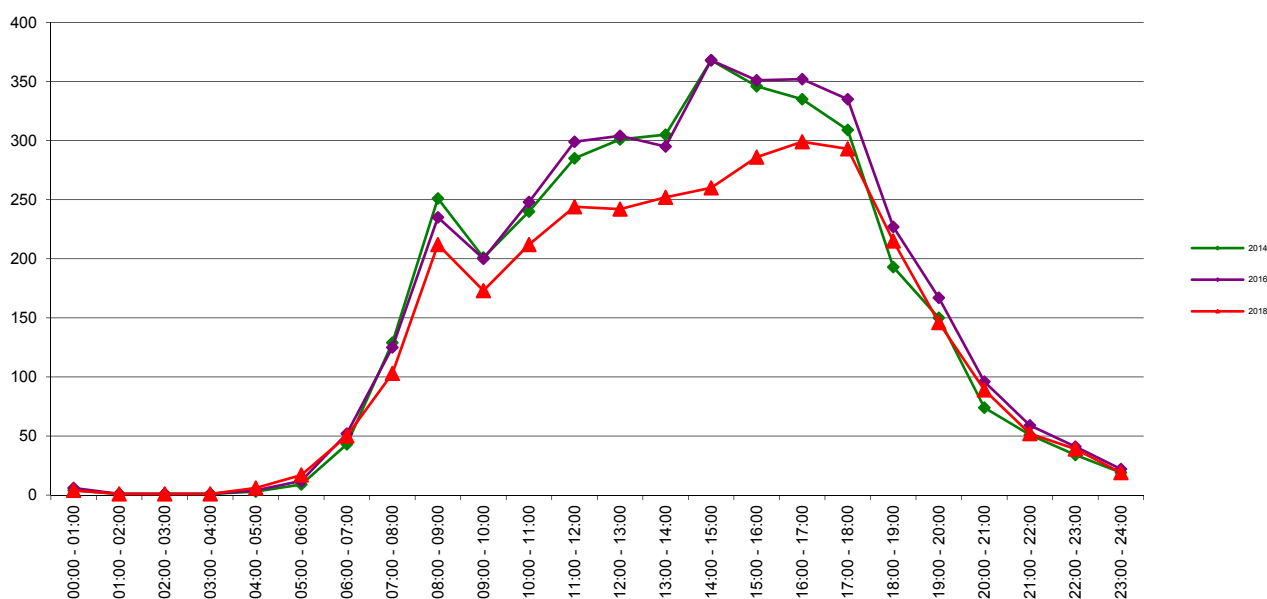

23:00 - 07:00	75	6	0	81	91	8	0	99	90	9	0	99

Telwerk B.V. - www.telwerkbv.nl

Vergelijking tellingen 2014 - 2016 - 2018

Telpunt: 53
Locatie: Heinsiuslaan
Ri. 1: Obool
Ri. 2: Dubloen
Periode: 1-12 t/m 7-12-2014
Tabel: Uurverloop werkdag

Telpunt: 53
Locatie: Heinsiuslaan
Ri. 1: Obool
Ri. 2: Dubloen
Periode: 7-11 t/m 13-11-2016
Tabel: Uurverloop werkdag

Telpunt: 53
Locatie: Heinsiuslaan
Ri. 1: Obool
Ri. 2: Dubloen
Periode: 12-11 t/m 18-11-2018
Tabel: Uurverloop werkdag

Categorie	2014			Ri. 2	2016			Ri. 2	2018			Ri. 2
	L	M	Z	Tot.	L	M	Z	Tot.	L	M	Z	Tot.
00:00 - 01:00	5	0	0	5	6	0	0	6	3	0	0	3
01:00 - 02:00	4	0	0	4	2	0	0	2	1	0	0	1
02:00 - 03:00	3	0	0	3	4	0	0	4	2	0	0	2
03:00 - 04:00	1	0	0	1	2	0	0	2	1	0	0	1
04:00 - 05:00	1	0	0	1	1	0	0	1	1	0	0	1
05:00 - 06:00	3	0	0	3	4	0	0	4	3	0	0	3
06:00 - 07:00	13	2	0	15	18	3	0	21	16	2	0	18
07:00 - 08:00	58	4	1	63	68	4	1	73	77	6	0	83
08:00 - 09:00	163	7	2	172	181	8	2	191	185	8	1	194
09:00 - 10:00	129	6	0	135	129	9	0	138	125	7	1	133
10:00 - 11:00	132	5	1	138	136	10	1	147	129	10	1	140
11:00 - 12:00	154	5	2	161	144	6	1	151	142	8	1	151
12:00 - 13:00	177	7	2	186	153	7	1	161	158	9	2	169
13:00 - 14:00	168	6	1	175	157	7	2	166	146	9	0	155
14:00 - 15:00	192	5	2	199	177	9	2	188	169	7	2	178
15:00 - 16:00	211	7	3	221	214	8	2	224	184	7	3	194
16:00 - 17:00	206	7	2	215	220	10	2	232	197	8	2	207
17:00 - 18:00	204	6	2	212	225	7	2	234	223	8	1	232
18:00 - 19:00	157	5	0	162	166	5	0	171	157	4	1	162
19:00 - 20:00	105	2	1	108	125	4	0	129	119	4	1	124
20:00 - 21:00	70	2	0	72	80	2	0	82	81	2	0	83
21:00 - 22:00	50	3	0	53	54	2	0	56	58	3	0	61
22:00 - 23:00	41	2	0	43	49	2	0	51	51	2	0	53
23:00 - 24:00	25	2	0	27	28	2	0	30	27	2	0	29
00:00 - 24:00	2272	83	19	2374	2343	105	16	2464	2255	106	16	2377
07:00 - 19:00	1951	70	18	2039	1970	90	16	2076	1892	91	15	1998