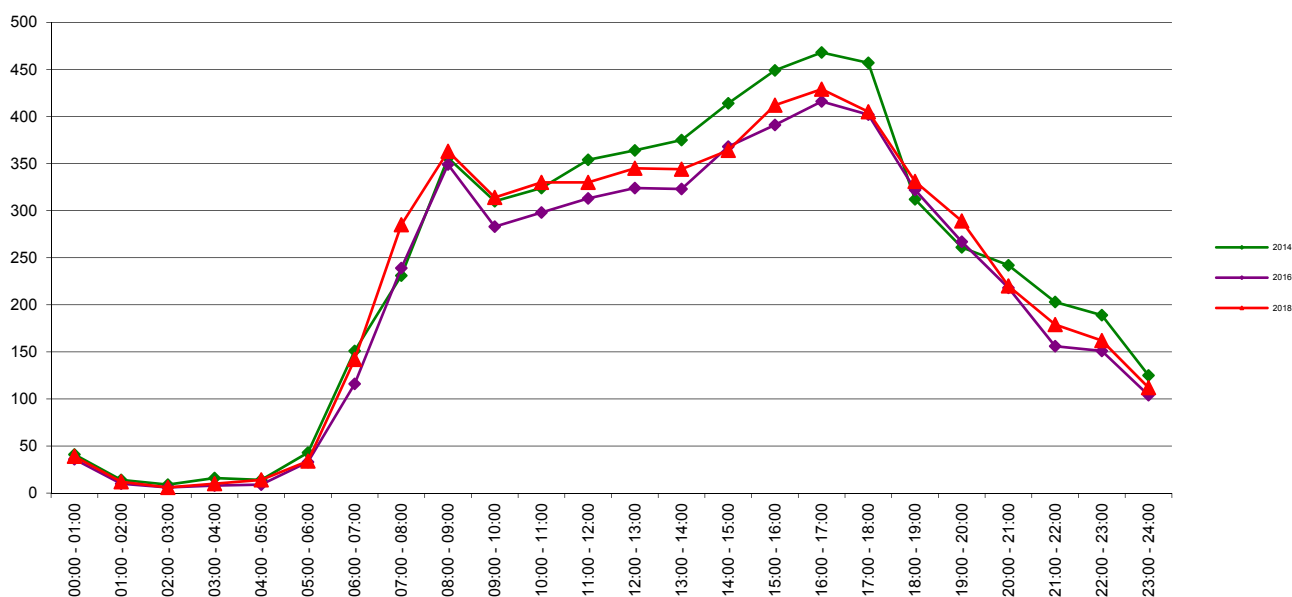

23:00 - 07:00	365	25	23	413	292	18	12	322	329	29	11	369

Telwerk B.V. - www.telwerkbv.nl

Vergelijking tellingen 2014 - 2016 - 2018

Telpunt: 17
Locatie: Engelendaal
Ri. 1: Laan van Berendrecht
Ri. 2:
Periode: 1-12 t/m 7-12-2014
Tabel: Uurverloop werkdag

Telpunt: 17
Locatie: Engelendaal
Ri. 1: Laan van Berendrecht
Ri. 2:
Periode: 7-11 t/m 13-11-2016
Tabel: Uurverloop werkdag

Telpunt: 17
Locatie: Engelendaal
Ri. 1: Laan van Berendrecht
Ri. 2:
Periode: 12-11 t/m 18-11-2018
Tabel: Uurverloop werkdag

Categorie	2014			Ri. 1	2016			Ri. 1	2018			Ri. 1
	L	M	Z	Tot.	L	M	Z	Tot.	L	M	Z	Tot.
00:00 - 01:00	39	2	0	41	34	2	0	36	26	1	0	27
01:00 - 02:00	14	0	0	14	13	1	0	14	9	0	0	9
02:00 - 03:00	9	0	0	9	11	0	0	11	8	1	0	9
03:00 - 04:00	11	0	2	13	14	0	0	14	10	0	0	10
04:00 - 05:00	21	5	2	28	25	2	2	29	24	3	2	29
05:00 - 06:00	77	8	9	94	81	9	4	94	76	12	3	91
06:00 - 07:00	282	14	19	315	267	11	18	296	250	15	15	280
07:00 - 08:00	319	18	32	369	341	12	35	388	306	13	33	352
08:00 - 09:00	411	19	47	477	381	18	53	452	392	15	57	464
09:00 - 10:00	373	18	35	426	367	18	48	433	341	17	43	401
10:00 - 11:00	382	19	37	438	364	18	46	428	329	14	42	385
11:00 - 12:00	386	19	40	445	388	15	48	451	336	14	37	387
12:00 - 13:00	410	15	42	467	388	18	46	452	360	14	46	420
13:00 - 14:00	457	23	51	531	367	17	49	433	363	18	52	433
14:00 - 15:00	494	20	52	566	428	21	60	509	394	20	55	469
15:00 - 16:00	484	21	46	551	462	24	60	546	402	17	57	476
16:00 - 17:00	501	18	43	562	458	22	59	539	418	18	56	492
17:00 - 18:00	475	16	46	537	453	16	61	530	394	16	54	464
18:00 - 19:00	342	13	25	380	360	11	41	412	326	10	35	371
19:00 - 20:00	310	6	25	341	311	5	29	345	284	6	22	312
20:00 - 21:00	289	5	8	302	260	6	12	278	214	5	14	233
21:00 - 22:00	235	5	3	243	203	5	7	215	169	3	6	178
22:00 - 23:00	224	5	2	231	173	2	5	180	164	3	5	172
23:00 - 24:00	126	5	1	132	106	2	0	108	104	3	0	107
00:00 - 24:00	6671	274	567	7512	6255	255	683	7193	5699	238	634	6571
07:00 - 19:00	5034	219	496	5749	4757	210	606	5573	4361	186	567	5114