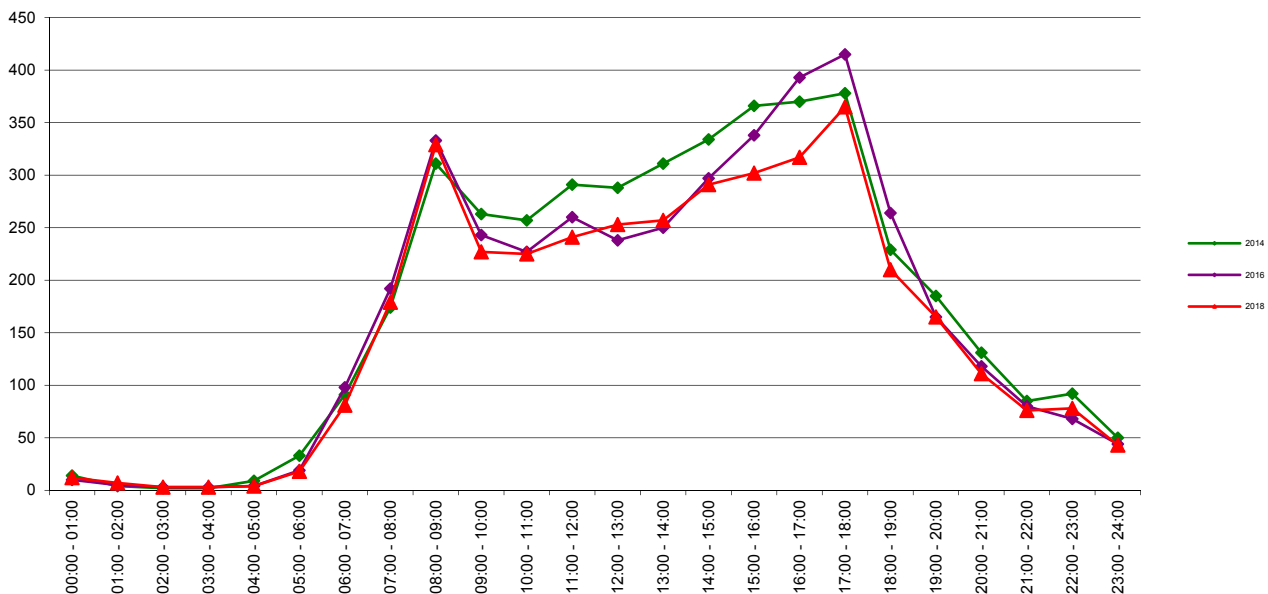

06:00 - 07:00	86	4	1	91	95	2	1	98	78	3	0	81
07:00 - 08:00	164	6	4	174	180	6	6	192	174	2	3	179
08:00 - 09:00	291	10	10	311	317	8	8	333	315	6	8	329
09:00 - 10:00	245	11	7	263	228	9	6	243	215	9	3	227
10:00 - 11:00	239	9	9	257	216	7	4	227	212	8	5	225
11:00 - 12:00	272	12	7	291	245	8	7	260	231	7	3	241
12:00 - 13:00	272	7	9	288	227	6	5	238	240	7	6	253
13:00 - 14:00	292	9	10	311	240	7	3	250	245	8	4	257
14:00 - 15:00	305	14	15	334	282	6	9	297	278	7	6	291
15:00 - 16:00	342	13	11	366	322	8	8	338	284	11	7	302
16:00 - 17:00	354	8	8	370	375	8	10	393	303	8	6	317
17:00 - 18:00	363	6	9	378	397	7	11	415	352	6	7	365
18:00 - 19:00	224	3	2	229	256	4	4	264	203	3	4	210
19:00 - 20:00	182	2	1	185	162	2	1	165	161	2	2	165
20:00 - 21:00	128	2	1	131	115	2	1	118	110	1	0	111
21:00 - 22:00	84	1	0	85	79	1	0	80	75	1	0	76
22:00 - 23:00	91	1	0	92	67	1	0	68	77	1	0	78
23:00 - 24:00	49	1	0	50	43	1	0	44	42	1	0	43
00:00 - 24:00	4045	121	104	4270	3886	96	85	4067	3639	94	64	3797
07:00 - 19:00	3363	108	101	3572	3285	84	81	3450	3052	82	62	3196
19:00 - 23:00	485	6	2	493	423	6	2	431	423	5	2	430
23:00 - 07:00	197	7	1	205	178	6	2	186	164	7	0	171

Telwerk B.V. - www.telwerkbv.nl

Vergelijking tellingen 2014 - 2016 - 2018

Telpunt: 29
Locatie: Persant Snoepweg
Ri. 1: Engelendaal
Ri. 2: Van Diepeningenlaan
Periode: 29-11 t/m 5-12-2014
Tabel: Uurverloop werkdag

Telpunt: 29
Locatie: Persant Snoepweg
Ri. 1: Engelendaal
Ri. 2: Van Diepeningenlaan
Periode: 7-11 t/m 13-11-2016
Tabel: Uurverloop werkdag

Telpunt: 29
Locatie: Persant Snoepweg
Ri. 1: Engelendaal
Ri. 2: Van Diepeningenlaan
Periode: 19-11 t/m 25-11-2018
Tabel: Uurverloop werkdag

Categorie	2014			Ri. 1	2016			Ri. 1	2018			Ri. 1
	L	M	Z	Tot.	L	M	Z	Tot.	L	M	Z	Tot.
00:00 - 01:00	39	1	0	40	31	0	0	31	29	0	0	29
01:00 - 02:00	15	0	0	15	11	0	0	11	9	0	0	9
02:00 - 03:00	5	1	2	8	5	0	1	6	8	1	0	9
03:00 - 04:00	13	0	2	15	8	1	0	9	10	1	1	12
04:00 - 05:00	18	1	0	19	12	1	0	13	14	2	2	18