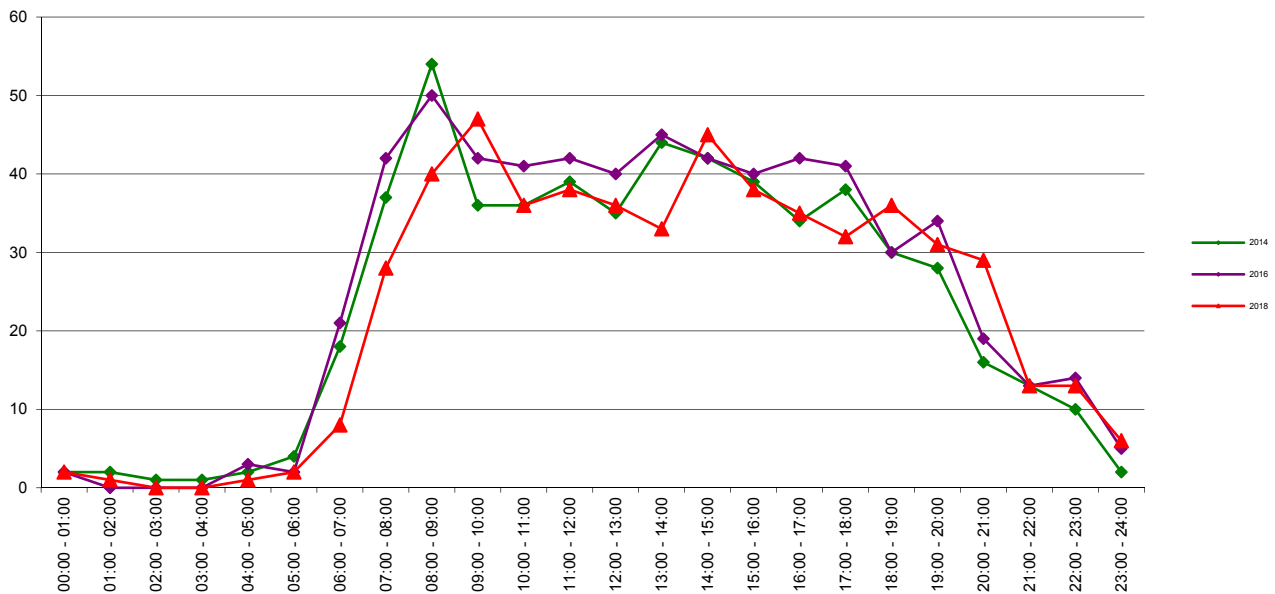

07:00 - 19:00	458	3	3	464	483	8	6	497	436	7	1	444
19:00 - 23:00	67	0	0	67	80	0	0	80	85	1	0	86
23:00 - 07:00	32	0	0	32	33	0	0	33	20	0	0	20

Telwerk B.V. - www.telwerkbv.nl

Vergelijking tellingen 2014 - 2016 - 2018

Telpunt: 18
Locatie: Laan van Berendrecht
Ri. 1: Engelendaal
Ri. 2: Merelstraat
Periode: 1-12 t/m 7-12-2014
Tabel: Uurverloop werkdag

Telpunt: 18
Locatie: Laan van Berendrecht
Ri. 1: Engelendaal
Ri. 2: Merelstraat
Periode: 7-11 t/m 13-11-2016
Tabel: Uurverloop werkdag

Telpunt: 18
Locatie: Laan van Berendrecht
Ri. 1: Engelendaal
Ri. 2: Merelstraat
Periode: 12-11 t/m 18-11-2018
Tabel: Uurverloop werkdag

Categorie	2014			Ri. 2	2016			Ri. 2	2018			Ri. 2
	L	M	Z	Tot.	L	M	Z	Tot.	L	M	Z	Tot.
00:00 - 01:00	5	0	0	5	2	0	0	2	6	0	0	6
01:00 - 02:00	2	0	0	2	0	0	0	0	3	0	0	3
02:00 - 03:00	1	0	0	1	0	0	0	0	1	0	0	1
03:00 - 04:00	1	0	0	1	1	0	0	1	0	0	0	0
04:00 - 05:00	1	0	0	1	1	0	0	1	0	0	0	0
05:00 - 06:00	2	0	0	2	1	0	0	1	0	0	0	0
06:00 - 07:00	2	0	0	2	4	0	0	4	0	0	0	0
07:00 - 08:00	12	1	0	13	11	1	0	12	3	0	0	3
08:00 - 09:00	25	0	2	27	27	0	0	27	13	2	0	15
09:00 - 10:00	29	2	1	32	31	1	0	32	25	1	1	27
10:00 - 11:00	32	2	1	35	40	1	1	42	30	1	0	31
11:00 - 12:00	33	2	1	36	39	1	1	41	28	0	1	29
12:00 - 13:00	36	1	0	37	43	2	1	46	36	1	1	38
13:00 - 14:00	38	3	1	42	35	1	0	36	33	1	1	35
14:00 - 15:00	36	2	1	39	41	1	1	43	35	0	1	36
15:00 - 16:00	47	1	1	49	49	2	1	52	41	2	2	45
16:00 - 17:00	48	0	3	51	48	1	2	51	40	2	2	44
17:00 - 18:00	53	2	3	58	66	1	3	70	51	1	2	54
18:00 - 19:00	46	1	0	47	42	1	1	44	55	2	3	60
19:00 - 20:00	28	1	1	30	33	1	0	34	42	2	3	47
20:00 - 21:00	25	1	0	26	26	0	0	26	29	0	0	29
21:00 - 22:00	23	0	0	23	24	0	0	24	22	0	0	22
22:00 - 23:00	21	0	0	21	17	1	0	18	17	0	0	17
23:00 - 24:00	13	0	0	13	14	0	0	14	17	0	0	17