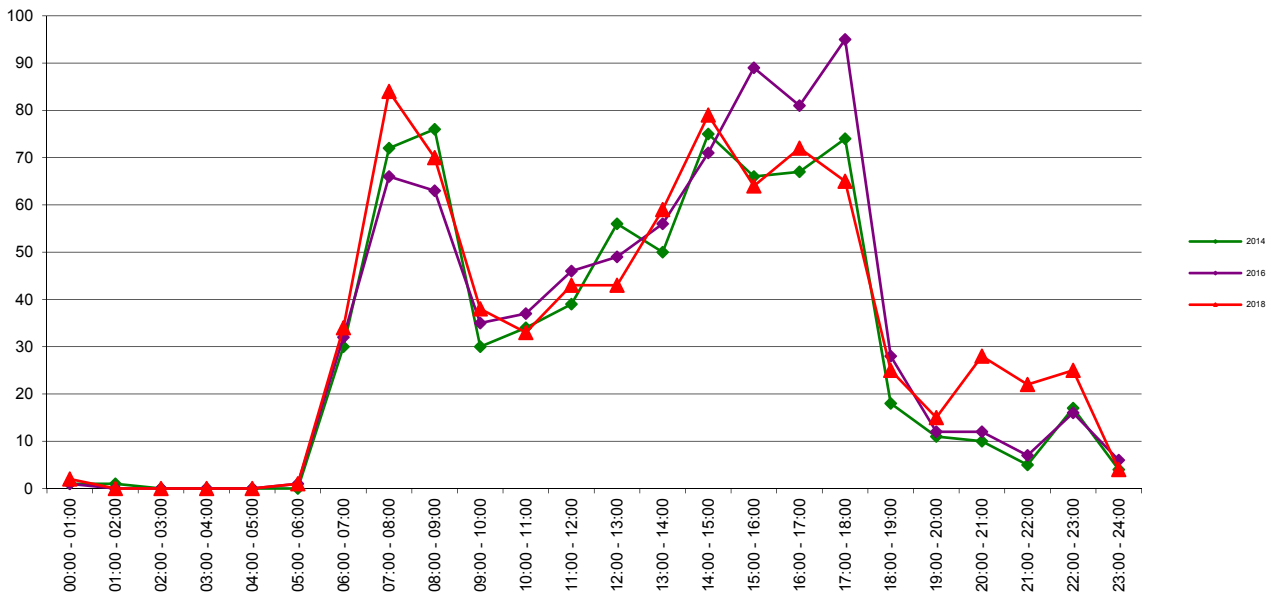

20:00 - 21:00	10	0	0	10	12	0	0	12	28	0	0	28
21:00 - 22:00	5	0	0	5	7	0	0	7	22	0	0	22
22:00 - 23:00	17	0	0	17	16	0	0	16	25	0	0	25
23:00 - 24:00	4	0	0	4	6	0	0	6	4	0	0	4
00:00 - 24:00	715	17	4	736	786	14	3	803	790	13	3	806
07:00 - 19:00	636	17	4	657	699	14	3	716	659	13	3	675
19:00 - 23:00	43	0	0	43	47	0	0	47	90	0	0	90
23:00 - 07:00	36	0	0	36	40	0	0	40	41	0	0	41

Telwerk B.V. - www.telwerkbv.nl

Vergelijking tellingen 2014 - 2016 - 2018

Telpunt: 57
Locatie: Afrit Oude Spoorbaan
Ri. 1: Engelendaal
Ri. 2:
Periode: 1-12 t/m 7-12-2014
Tabel: Uurverloop werkdag

Telpunt: 57
Locatie: Afrit Oude Spoorbaan
Ri. 1: Engelendaal
Ri. 2:
Periode: 7-11 t/m 13-11-2016
Tabel: Uurverloop werkdag

Telpunt: 57
Locatie: Afrit Oude Spoorbaan
Ri. 1: Engelendaal
Ri. 2:
Periode: 12-11 t/m 18-11-2018
Tabel: Uurverloop werkdag

Categorie	2014			Ri. 1	2016			Ri. 1	2018			Ri. 1
	L	M	Z	Tot.	L	M	Z	Tot.	L	M	Z	Tot.
00:00 - 01:00	8	0	0	8	6	0	0	6	10	0	0	10
01:00 - 02:00	2	0	0	2	2	0	0	2	3	0	0	3
02:00 - 03:00	1	0	0	1	1	0	0	1	4	0	0	4
03:00 - 04:00	4	1	0	5	4	0	0	4	3	1	0	4
04:00 - 05:00	9	0	0	9	4	0	0	4	9	1	0	10
05:00 - 06:00	16	0	0	16	16	0	0	16	21	0	0	21
06:00 - 07:00	37	1	1	39	41	0	0	41	59	1	0	60
07:00 - 08:00	124	1	1	126	110	1	1	112	165	2	3	170
08:00 - 09:00	205	1	4	210	177	4	2	183	283	3	5	291
09:00 - 10:00	174	3	5	182	166	4	1	171	236	4	2	242
10:00 - 11:00	178	3	2	183	155	3	3	161	216	5	3	224
11:00 - 12:00	169	6	1	176	160	5	3	168	209	8	2	219
12:00 - 13:00	185	5	2	192	157	5	1	163	235	6	4	245
13:00 - 14:00	203	3	3	209	192	3	2	197	245	7	2	254
14:00 - 15:00	222	5	3	230	188	4	1	193	256	7	2	265
15:00 - 16:00	227	8	4	239	195	5	3	203	286	7	2	295
16:00 - 17:00	205	3	2	210	175	4	0	179	285	5	1	291
17:00 - 18:00	166	1	0	167	133	3	2	138	223	4	1	228
18:00 - 19:00	118	0	0	118	96	0	0	96	146	2	0	148