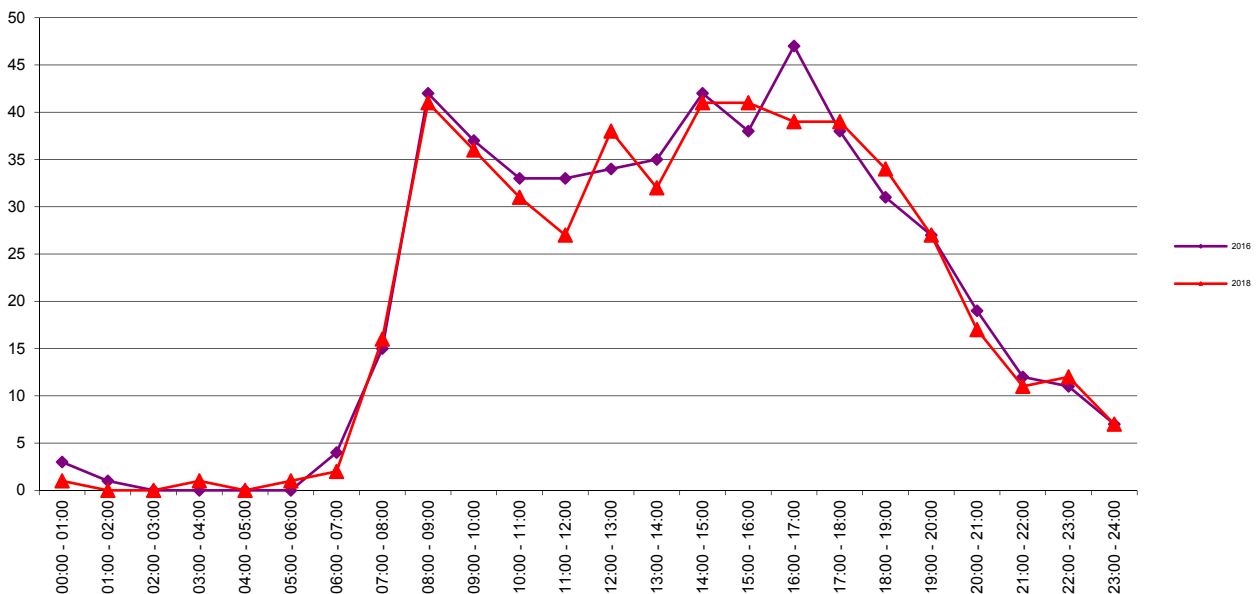

00:00 - 01:00			3	0	0	3	1	0	0	1
01:00 - 02:00			1	0	0	1	0	0	0	0
02:00 - 03:00			0	0	0	0	0	0	0	0
03:00 - 04:00			0	0	0	0	1	0	0	1
04:00 - 05:00			0	0	0	0	0	0	0	0
05:00 - 06:00			0	0	0	0	1	0	0	1
06:00 - 07:00			4	0	0	4	2	0	0	2
07:00 - 08:00			14	0	1	15	14	1	1	16
08:00 - 09:00			39	2	1	42	38	3	0	41
09:00 - 10:00			37	0	0	37	35	0	1	36
10:00 - 11:00			32	0	1	33	29	1	1	31
11:00 - 12:00			31	2	0	33	26	1	0	27
12:00 - 13:00			33	1	0	34	36	2	0	38
13:00 - 14:00			34	1	0	35	31	1	0	32
14:00 - 15:00			39	2	1	42	40	1	0	41
15:00 - 16:00			38	0	0	38	40	1	0	41
16:00 - 17:00			45	1	1	47	38	1	0	39
17:00 - 18:00			37	1	0	38	38	1	0	39
18:00 - 19:00			30	1	0	31	33	0	1	34
19:00 - 20:00			27	0	0	27	26	1	0	27
20:00 - 21:00			19	0	0	19	16	1	0	17
21:00 - 22:00			12	0	0	12	11	0	0	11
22:00 - 23:00			11	0	0	11	12	0	0	12
23:00 - 24:00			7	0	0	7	7	0	0	7
00:00 - 24:00			493	11	5	509	475	15	4	494
07:00 - 19:00			409	11	5	425	398	13	4	415
19:00 - 23:00			69	0	0	69	65	2	0	67
23:00 - 07:00			15	0	0	15	12	0	0	12

Telwerk B.V. - www.telwerkbv.nl

Vergelijking tellingen 2014 - 2016 - 2018

Telpunt:

Locatie:

Ri. 1:

Ri. 2:

Periode:

Tabel:

Telpunt: 68

Locatie: Cor Gordijnsingel

Ri. 1: Buitenhoflaan

Ri. 2: Muzenlaan

Periode: 7-11 t/m 13-11-2016

Tabel: Uurverloop werkdag

Telpunt: 68

Locatie: Cor Gordijnsingel

Ri. 1: Buitenhoflaan

Ri. 2: Muzenlaan

Periode: 12-11 t/m 18-11-2018

Tabel: Uurverloop werkdag

	2016	Ri. 1	2018	Ri. 1