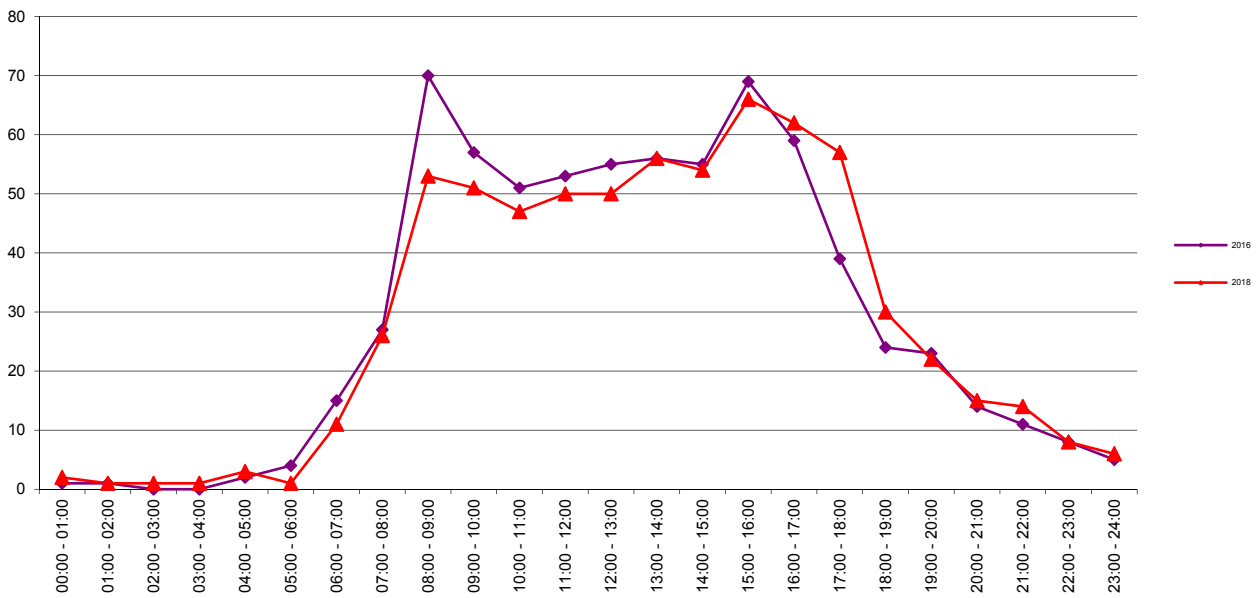

12:00 - 13:00		53	2	0	55	46	4	0	50
13:00 - 14:00		54	2	0	56	51	5	0	56
14:00 - 15:00		51	3	1	55	48	6	0	54
15:00 - 16:00		64	3	2	69	59	6	1	66
16:00 - 17:00		57	2	0	59	57	5	0	62
17:00 - 18:00		38	1	0	39	54	3	0	57
18:00 - 19:00		24	0	0	24	29	1	0	30
19:00 - 20:00		23	0	0	23	22	0	0	22
20:00 - 21:00		14	0	0	14	14	1	0	15
21:00 - 22:00		11	0	0	11	14	0	0	14
22:00 - 23:00		8	0	0	8	8	0	0	8
23:00 - 24:00		5	0	0	5	6	0	0	6
00:00 - 24:00		666	25	8	699	631	54	2	687
07:00 - 19:00		583	24	8	615	547	53	2	602
19:00 - 23:00		56	0	0	56	58	1	0	59
23:00 - 07:00		27	1	0	28	26	0	0	26

Telwerk B.V. - www.telwerkbv.nl

Vergelijking tellingen 2014 - 2016 - 2018

Telpunt:	Telpunt: 62	Telpunt: 62
Locatie:	Locatie: Lijnbaan	Locatie: Lijnbaan
Ri. 1:	Ri. 1: Vezelbaan	Ri. 1: Vezelbaan
Ri. 2:	Ri. 2: Roerdoempstraat	Ri. 2: Roerdoempstraat
Periode:	Periode: 7-11 t/m 13-11-2016	Periode: 12-11 t/m 18-11-2018
Tabel:	Tabel: Uurverloop werkdag	Tabel: Uurverloop werkdag

Categorie	2016			Ri. 1	2018			Ri. 1
	L	M	Z	Tot.	L	M	Z	Tot.
00:00 - 01:00	1	0	0	1	1	0	0	1
01:00 - 02:00	0	0	0	0	0	0	0	0
02:00 - 03:00	0	0	0	0	1	1	0	2
03:00 - 04:00	0	0	0	0	0	0	0	0
04:00 - 05:00	2	0	0	2	2	0	0	2
05:00 - 06:00	2	0	0	2	1	0	0	1
06:00 - 07:00	15	0	0	15	12	0	0	12
07:00 - 08:00	25	0	0	25	29	0	0	29
08:00 - 09:00	52	1	0	53	43	1	0	44
09:00 - 10:00	36	1	0	37	32	2	0	34
10:00 - 11:00	26	3	0	29	32	1	1	34