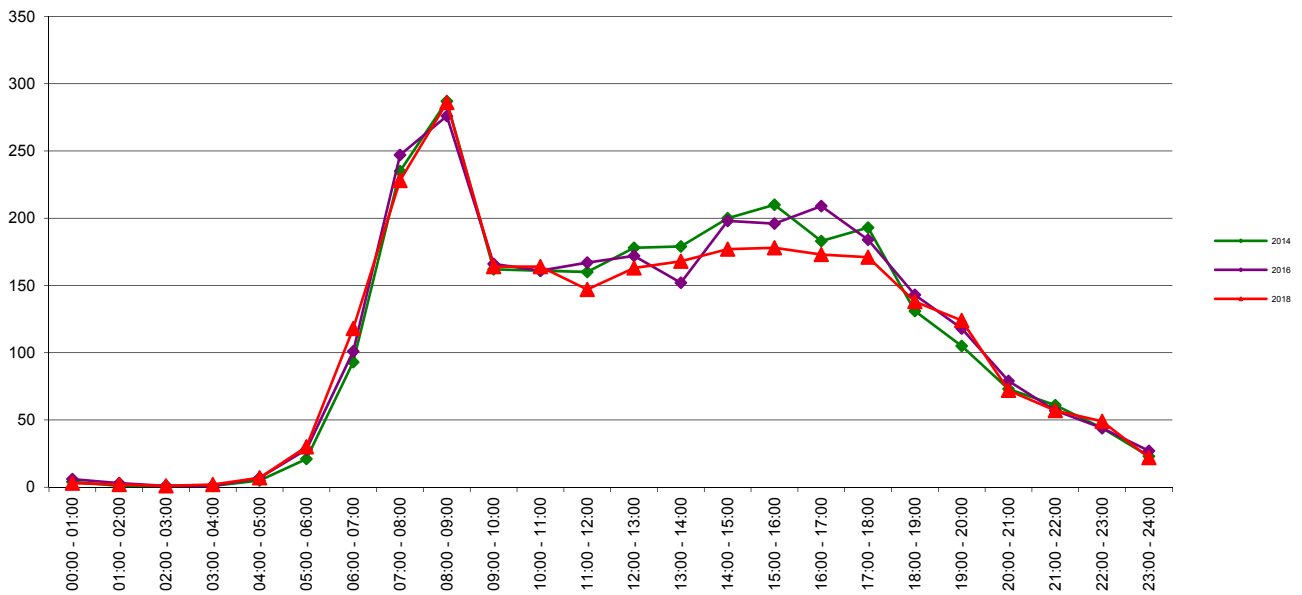

15:00 - 16:00	200	7	3	210	183	10	3	196	169	7	2	178
16:00 - 17:00	174	7	2	183	195	11	3	209	161	10	2	173
17:00 - 18:00	186	5	2	193	173	8	3	184	160	9	2	171
18:00 - 19:00	125	4	2	131	134	7	2	143	133	5	0	138
19:00 - 20:00	103	2	0	105	114	4	0	118	120	4	0	124
20:00 - 21:00	71	2	0	73	77	2	0	79	69	3	0	72
21:00 - 22:00	58	3	0	61	54	3	0	57	54	3	0	57
22:00 - 23:00	42	2	0	44	42	2	0	44	47	2	0	49
23:00 - 24:00	21	2	0	23	24	3	0	27	20	2	0	22
00:00 - 24:00	2602	84	25	2711	2598	112	33	2743	2512	114	18	2644
07:00 - 19:00	2183	71	25	2279	2147	92	32	2271	2044	95	18	2157
19:00 - 23:00	274	9	0	283	287	11	0	298	290	12	0	302
23:00 - 07:00	145	4	0	149	164	9	1	174	178	7	0	185

Telwerk B.V. - www.telwerkbv.nl

Vergelijking tellingen 2014 - 2016 - 2018

Telpunt: 24
Locatie: Voorhoflaan
Ri. 1: Persant Snoepweg
Ri. 2: Kamperfoeliezoom
Periode: 1-12 t/m 7-12-2014
Tabel: Uurverloop werkdag

Telpunt: 24
Locatie: Voorhoflaan
Ri. 1: Persant Snoepweg
Ri. 2: Kamperfoeliezoom
Periode: 7-11 t/m 13-11-2016
Tabel: Uurverloop werkdag

Telpunt: 24
Locatie: Voorhoflaan
Ri. 1: Persant Snoepweg
Ri. 2: Kamperfoeliezoom
Periode: 12-11 t/m 18-11-2018
Tabel: Uurverloop werkdag

Categorie	2014			Ri. 2	2016			Ri. 2	2018			Ri. 2
	L	M	Z	Tot.	L	M	Z	Tot.	L	M	Z	Tot.
00:00 - 01:00	13	0	0	13	13	0	0	13	11	0	0	11
01:00 - 02:00	5	0	0	5	3	0	0	3	2	0	0	2
02:00 - 03:00	4	0	0	4	4	0	0	4	3	0	0	3
03:00 - 04:00	2	0	0	2	1	0	0	1	1	0	0	1
04:00 - 05:00	1	0	0	1	1	0	0	1	1	1	0	2
05:00 - 06:00	3	0	0	3	3	0	0	3	3	0	0	3
06:00 - 07:00	21	2	0	23	20	2	0	22	22	3	0	25
07:00 - 08:00	94	5	1	100	83	6	0	89	83	5	1	89
08:00 - 09:00	236	8	4	248	202	8	4	214	190	10	2	202
09:00 - 10:00	155	7	1	163	150	8	0	158	145	8	0	153
10:00 - 11:00	166	6	0	172	152	9	1	162	145	12	3	160
11:00 - 12:00	199	6	1	206	165	8	1	174	160	8	1	169
12:00 - 13:00	200	5	1	206	175	8	1	184	175	9	0	184
13:00 - 14:00	211	7	2	220	189	7	2	198	181	6	2	189