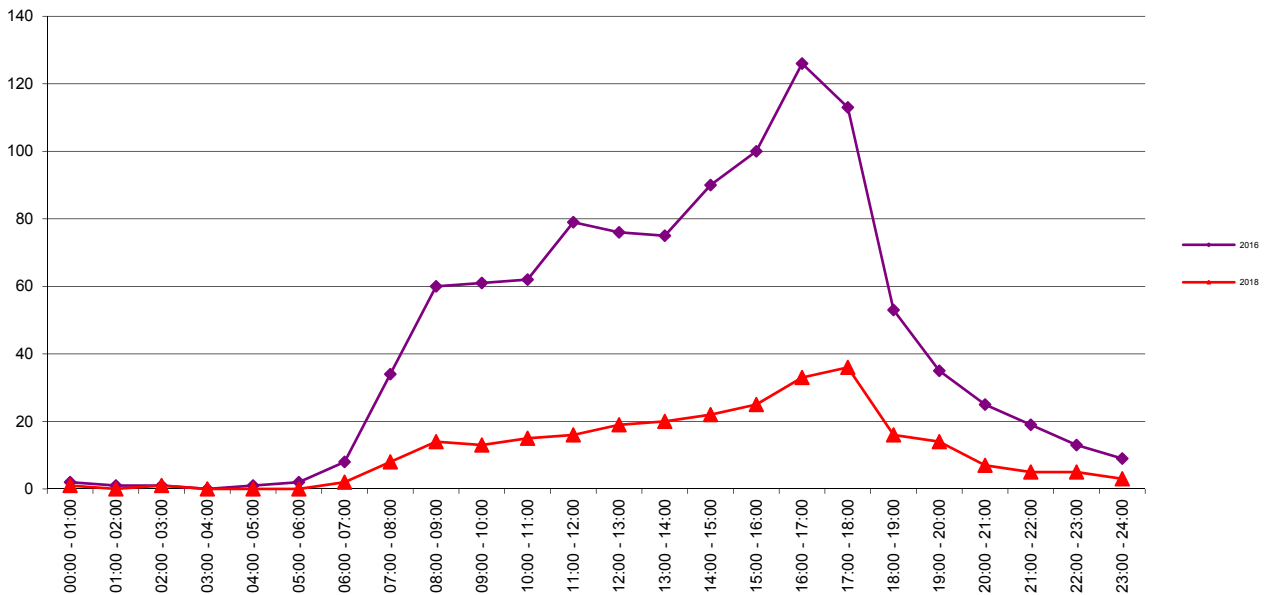

10:00 - 11:00			60	1	1	62	15	0	0	15
11:00 - 12:00			76	2	1	79	15	1	0	16
12:00 - 13:00			73	2	1	76	18	1	0	19
13:00 - 14:00			73	1	1	75	19	1	0	20
14:00 - 15:00			87	2	1	90	21	1	0	22
15:00 - 16:00			98	1	1	100	24	1	0	25
16:00 - 17:00			122	2	2	126	32	1	0	33
17:00 - 18:00			109	2	2	113	35	1	0	36
18:00 - 19:00			52	0	1	53	15	1	0	16
19:00 - 20:00			35	0	0	35	14	0	0	14
20:00 - 21:00			25	0	0	25	7	0	0	7
21:00 - 22:00			19	0	0	19	5	0	0	5
22:00 - 23:00			13	0	0	13	5	0	0	5
23:00 - 24:00			9	0	0	9	3	0	0	3
00:00 - 24:00			1016	17	12	1045	262	12	1	275
07:00 - 19:00			901	16	12	929	226	10	1	237
19:00 - 23:00			92	0	0	92	31	0	0	31
23:00 - 07:00			23	1	0	24	5	2	0	7

Telwerk B.V. - www.telwerkbv.nl

Vergelijking tellingen 2014 - 2016 - 2018

Telpunt:	Telpunt: 63	Telpunt: 63
Locatie:	Locatie: Lijnbaan	Locatie: Lijnbaan
Ri. 1:	Ri. 1: Vronkenlaan	Ri. 1: Vronkenlaan
Ri. 2:	Ri. 2: Wilddreef	Ri. 2: Wilddreef
Periode:	Periode: 7-11 t/m 13-11-2016	Periode: 12-11 t/m 18-11-2018
Tabel:	Tabel: Uurverloop werkdag	Tabel: Uurverloop werkdag

Categorie	2016			Ri. 1	2018			Ri. 1
	L	M	Z	Tot.	L	M	Z	Tot.
00:00 - 01:00	4	0	0	4	1	0	0	1
01:00 - 02:00	1	0	0	1	0	0	0	0
02:00 - 03:00	1	0	0	1	0	1	0	1
03:00 - 04:00	0	0	0	0	1	0	0	1
04:00 - 05:00	1	0	0	1	0	0	0	0
05:00 - 06:00	4	0	0	4	1	0	0	1
06:00 - 07:00	12	1	0	13	8	1	0	9
07:00 - 08:00	46	1	1	48	23	0	0	23
08:00 - 09:00	83	4	1	88	38	0	0	38