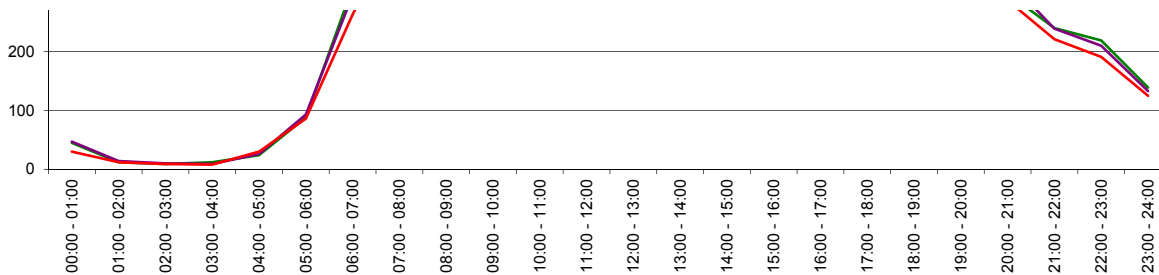

Telwerk B.V. - www.telwerkbv.nl

Vergelijking tellingen 2014 - 2016 - 2018

Telpunt: 44
Locatie: Persant Snoepweg
Ri. 1: Leiderdorpsebrug
Ri. 2: Acacialaan
Periode: 1-12 t/m 7-12-2014
Tabel: Uurverloop werkdag

Telpunt: 44
Locatie: Persant Snoepweg
Ri. 1: Leiderdorpsebrug
Ri. 2: Acacialaan
Periode: 7-11 t/m 13-11-2016
Tabel: Uurverloop werkdag

Telpunt: 44
Locatie: Persant Snoepweg
Ri. 1: Leiderdorpsebrug
Ri. 2: Acacialaan
Periode: 14-1 t/m 20-1-2019
Tabel: Uurverloop werkdag