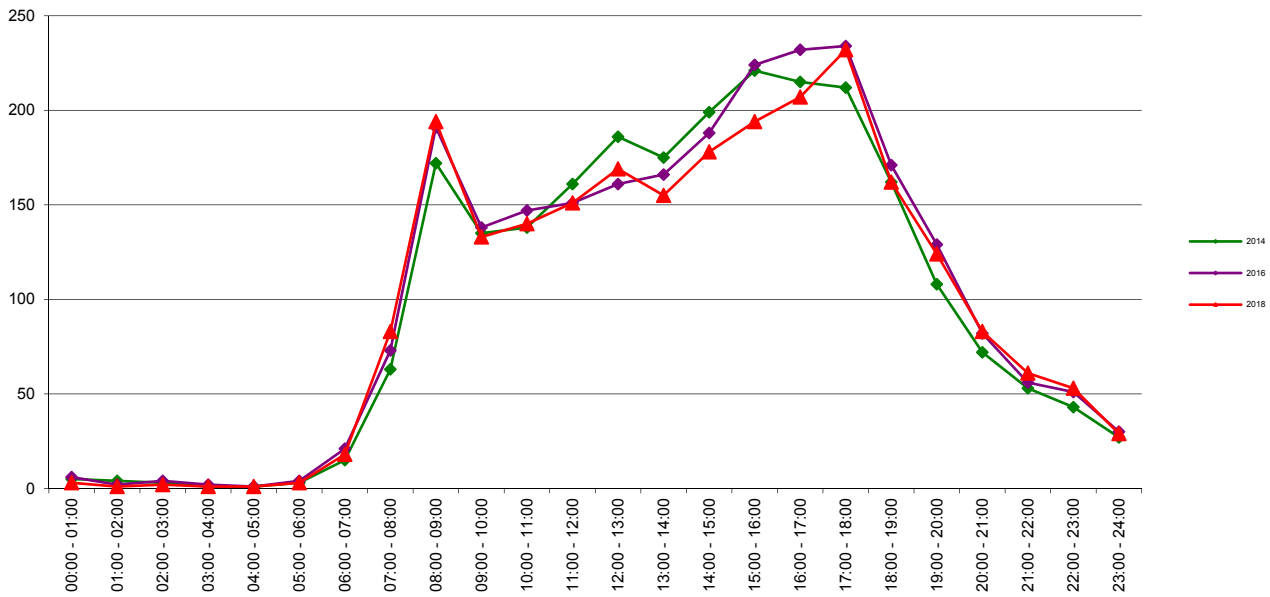

19:00 - 23:00	266	9	1	276	308	10	0	318	309	11	1	321
23:00 - 07:00	55	4	0	59	65	5	0	70	54	4	0	58

Telwerk B.V. - www.telwerkbv.nl

Vergelijking tellingen 2014 - 2016 - 2018

Telpunt: 54a
Locatie: Persant Snoepweg
Ri. 1: Leiderdorp
Ri. 2: Oprit A4
Periode: 1-12 t/m 7-12-2014
Tabel: Uurverloop werkdag

Telpunt: 54a
Locatie: Persant Snoepweg
Ri. 1: Leiderdorp
Ri. 2: Oprit A4
Periode: 7-11 t/m 13-11-2016
Tabel: Uurverloop werkdag

Telpunt: 54a
Locatie: Persant Snoepweg
Ri. 1: Leiderdorp
Ri. 2: Oprit A4
Periode: 12-11 t/m 18-11-2018
Tabel: Uurverloop werkdag

Categorie	2014			Ri. 1	2016			Ri. 1	2018			Ri. 1
	L	M	Z	Tot.	L	M	Z	Tot.	L	M	Z	Tot.
00:00 - 01:00	26	1	0	27	40	1	0	41	36	2	0	38
01:00 - 02:00	13	0	0	13	11	0	0	11	13	0	0	13
02:00 - 03:00	8	0	0	8	10	0	0	10	9	0	0	9
03:00 - 04:00	7	1	0	8	9	0	0	9	9	1	0	10
04:00 - 05:00	8	0	0	8	7	0	0	7	5	1	0	6
05:00 - 06:00	27	2	4	33	36	2	1	39	33	2	1	36
06:00 - 07:00	169	8	6	183	200	6	4	210	186	6	4	196
07:00 - 08:00	480	9	13	502	429	10	13	452	437	10	12	459
08:00 - 09:00	665	15	23	703	615	16	17	648	579	13	18	610
09:00 - 10:00	429	15	15	459	452	14	13	479	458	16	17	491
10:00 - 11:00	374	13	12	399	368	10	9	387	379	15	12	406
11:00 - 12:00	349	13	11	373	339	14	8	361	352	11	12	375
12:00 - 13:00	425	14	14	453	388	14	10	412	394	15	12	421
13:00 - 14:00	481	15	21	517	487	16	11	514	489	13	14	516
14:00 - 15:00	524	13	16	553	533	10	19	562	534	13	17	564
15:00 - 16:00	483	11	14	508	519	20	17	556	468	12	16	496
16:00 - 17:00	580	10	19	609	538	11	14	563	526	11	16	553
17:00 - 18:00	655	11	16	682	656	8	15	679	662	9	17	688
18:00 - 19:00	535	8	12	555	617	8	19	644	601	9	16	626
19:00 - 20:00	302	5	5	312	380	5	6	391	349	7	5	361
20:00 - 21:00	188	2	0	190	219	5	2	226	208	4	1	213
21:00 - 22:00	147	2	1	150	157	3	1	161	161	3	2	166
22:00 - 23:00	159	2	0	161	168	3	1	172	177	3	1	181
23:00 - 24:00	98	1	0	99	119	1	1	121	108	2	1	111
00:00 - 24:00	7132	171	202	7505	7297	177	181	7655	7173	178	194	7545