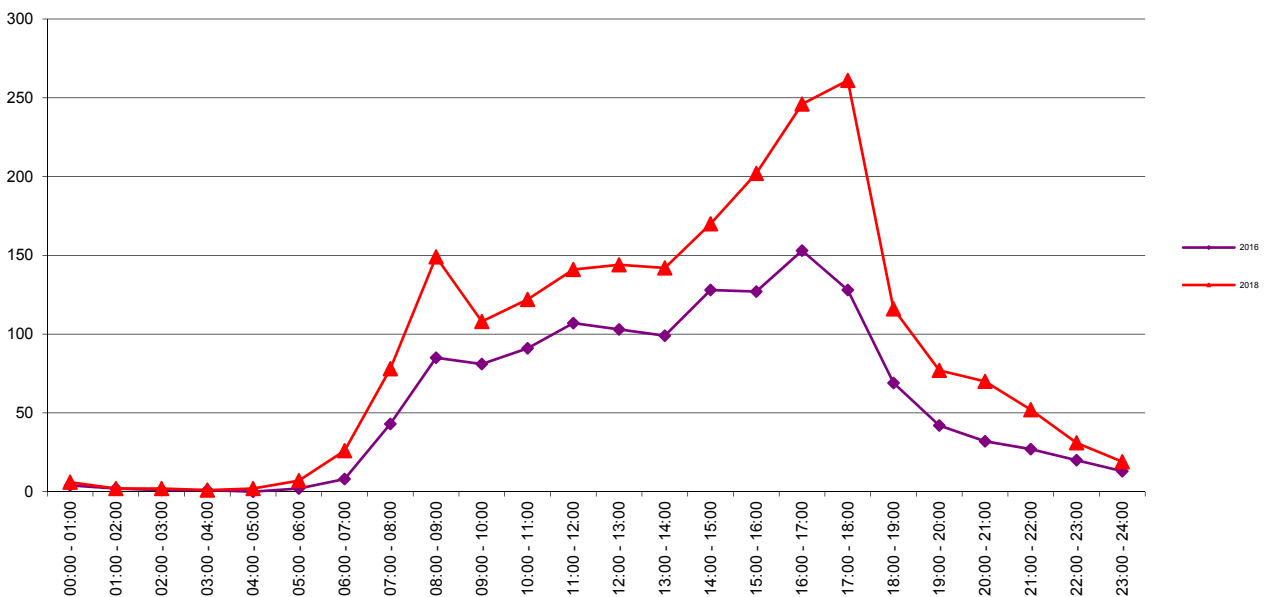

02:00 - 03:00		1	0	0	1	2	0	0	2
03:00 - 04:00		1	0	0	1	1	0	0	1
04:00 - 05:00		0	0	0	0	2	0	0	2
05:00 - 06:00		2	0	0	2	7	0	0	7
06:00 - 07:00		7	1	0	8	25	1	0	26
07:00 - 08:00		41	2	0	43	75	2	1	78
08:00 - 09:00		73	6	6	85	137	7	5	149
09:00 - 10:00		78	1	2	81	103	2	3	108
10:00 - 11:00		86	4	1	91	115	4	3	122
11:00 - 12:00		98	6	3	107	131	6	4	141
12:00 - 13:00		95	5	3	103	138	5	1	144
13:00 - 14:00		92	4	3	99	130	8	4	142
14:00 - 15:00		119	7	2	128	159	8	3	170
15:00 - 16:00		119	6	2	127	186	10	6	202
16:00 - 17:00		143	6	4	153	232	8	6	246
17:00 - 18:00		124	3	1	128	247	5	9	261
18:00 - 19:00		66	2	1	69	112	3	1	116
19:00 - 20:00		42	0	0	42	75	1	1	77
20:00 - 21:00		32	0	0	32	67	1	2	70
21:00 - 22:00		27	0	0	27	52	0	0	52
22:00 - 23:00		19	1	0	20	30	1	0	31
23:00 - 24:00		13	0	0	13	19	0	0	19
00:00 - 24:00		1284	54	28	1366	2053	72	49	2174
07:00 - 19:00		1134	52	28	1214	1765	68	46	1879
19:00 - 23:00		120	1	0	121	224	3	3	230
23:00 - 07:00		30	1	0	31	64	1	0	65

Telwerk B.V. - www.telwerkbv.nl

Vergelijking tellingen 2014 - 2016 - 2018

Telpunt:
Locatie:
Ri. 1:
Ri. 2:
Periode:
Tabel:

Telpunt: 67
Locatie: Splinterlaan
Ri. 1: Haaghuishof
Ri. 2: Dijkgravenlaan
Periode: 7-11 t/m 13-11-2016
Tabel: Uurverloop werkdag

Telpunt: 67
Locatie: Splinterlaan
Ri. 1: Haaghuishof
Ri. 2: Dijkgravenlaan
Periode: 12-11 t/m 18-11-2018
Tabel: Uurverloop werkdag

Categorie	2016			Ri. 1	2018			Ri. 1
	L	M	Z	Tot.	L	M	Z	Tot.
00:00 - 01:00	3	0	0	3	1	0	0	1