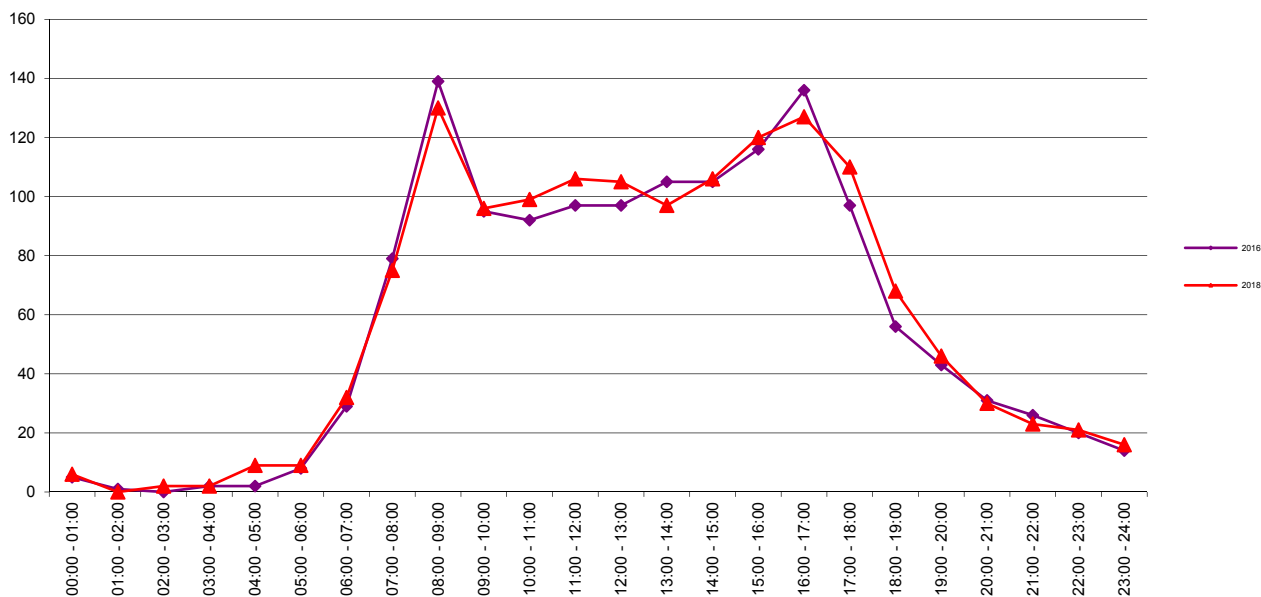

04:00 - 05:00		2	0	0	2	6	2	1	9
05:00 - 06:00		7	1	0	8	7	2	0	9
06:00 - 07:00		27	1	1	29	31	1	0	32
07:00 - 08:00		78	1	0	79	73	2	0	75
08:00 - 09:00		126	13	0	139	114	14	2	130
09:00 - 10:00		88	5	2	95	87	6	3	96
10:00 - 11:00		87	4	1	92	89	8	2	99
11:00 - 12:00		90	5	2	97	95	8	3	106
12:00 - 13:00		93	3	1	97	99	4	2	105
13:00 - 14:00		97	6	2	105	91	5	1	97
14:00 - 15:00		100	4	1	105	99	6	1	106
15:00 - 16:00		111	3	2	116	113	6	1	120
16:00 - 17:00		129	4	3	136	120	5	2	127
17:00 - 18:00		92	3	2	97	104	4	2	110
18:00 - 19:00		55	1	0	56	66	1	1	68
19:00 - 20:00		43	0	0	43	44	2	0	46
20:00 - 21:00		30	1	0	31	30	0	0	30
21:00 - 22:00		26	0	0	26	23	0	0	23
22:00 - 23:00		20	0	0	20	21	0	0	21
23:00 - 24:00		14	0	0	14	16	0	0	16
00:00 - 24:00		1323	55	17	1395	1337	76	22	1435
07:00 - 19:00		1146	52	16	1214	1150	69	20	1239
19:00 - 23:00		119	1	0	120	118	2	0	120
23:00 - 07:00		58	2	1	61	69	5	2	76

Telwerk B.V. - www.telwerkbv.nl

Vergelijking tellingen 2014 - 2016 - 2018

Telpunt:
Locatie:
Ri. 1:
Ri. 2:
Periode:
Tabel:

Telpunt: 66
Locatie: Van der Marckstraat
Ri. 1: Touwbaan
Ri. 2: Lijnbaan
Periode: 7-11 t/m 13-11-2016
Tabel: Uurverloop werkdag

Telpunt: 66
Locatie: Van der Marckstraat
Ri. 1: Touwbaan
Ri. 2: Lijnbaan
Periode: 12-11 t/m 18-11-2018
Tabel: Uurverloop werkdag

Categorie	2016			Ri. 1	2018			Ri. 1
	L	M	Z	Tot.	L	M	Z	Tot.
00:00 - 01:00	2	0	0	2	2	0	0	2
01:00 - 02:00	1	0	0	1	0	0	0	0
02:00 - 03:00	0	0	0	0	1	0	0	1