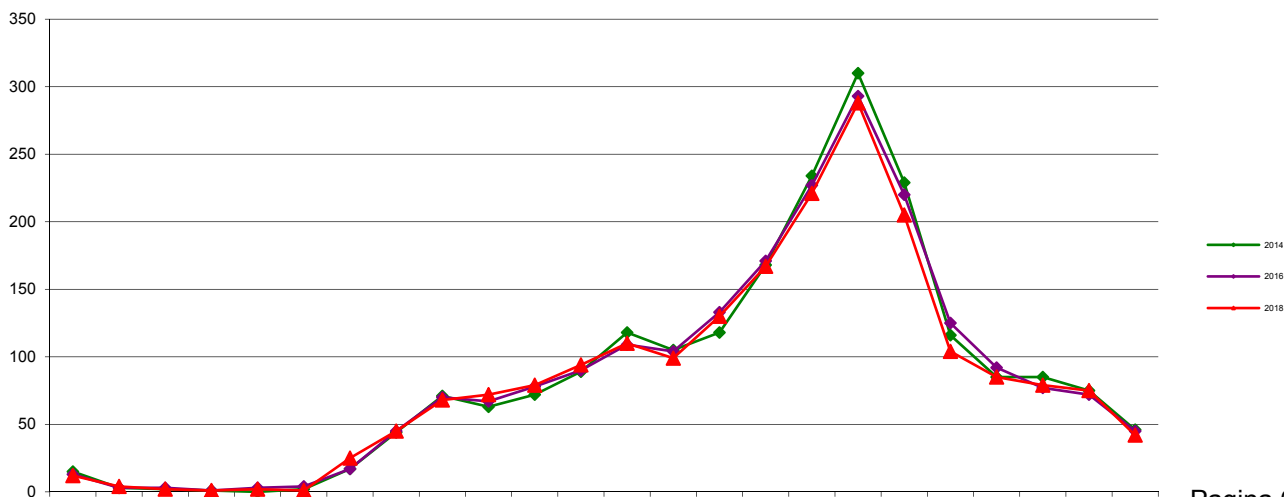

Telpunt: 3
Locatie: Schildwacht
Ri. 1: Oude Spoorbaan
Ri. 2: Dijkwacht
Periode: 7-11 t/m 13-11-2016
Tabel: Uurverloop werkdag

Telpunt: 3
Locatie: Schildwacht
Ri. 1: Oude Spoorbaan
Ri. 2: Dijkwacht
Periode: 12-11 t/m 18-11-2018
Tabel: Uurverloop werkdag

Categorie	2014			Ri. 2	2016			Ri. 2	2018			Ri. 2
	L	M	Z	Tot.	L	M	Z	Tot.	L	M	Z	Tot.
00:00 - 01:00	15	0	0	15	12	0	1	13	12	0	0	12
01:00 - 02:00	3	0	0	3	3	0	0	3	4	0	0	4
02:00 - 03:00	2	0	0	2	3	0	0	3	2	0	0	2
03:00 - 04:00	1	0	0	1	1	0	0	1	1	0	0	1
04:00 - 05:00	0	0	0	0	3	0	0	3	2	0	0	2
05:00 - 06:00	2	0	0	2	3	1	0	4	1	0	0	1
06:00 - 07:00	17	0	0	17	16	1	0	17	22	3	0	25
07:00 - 08:00	40	4	0	44	41	4	0	45	40	4	1	45
08:00 - 09:00	66	5	0	71	64	3	3	70	63	4	1	68
09:00 - 10:00	59	4	0	63	61	4	2	67	65	5	2	72
10:00 - 11:00	68	3	1	72	70	5	3	78	73	5	1	79
11:00 - 12:00	84	3	2	89	84	4	2	90	86	6	2	94
12:00 - 13:00	116	1	1	118	102	3	4	109	100	6	4	110
13:00 - 14:00	101	3	1	105	99	3	2	104	95	4	0	99
14:00 - 15:00	115	2	1	118	123	5	5	133	120	8	2	130
15:00 - 16:00	164	2	2	168	163	4	4	171	162	3	2	167
16:00 - 17:00	226	3	5	234	215	5	7	227	211	4	6	221
17:00 - 18:00	302	2	6	310	276	4	13	293	282	2	4	288
18:00 - 19:00	221	3	5	229	204	4	12	220	202	1	2	205
19:00 - 20:00	114	1	1	116	118	2	5	125	102	1	1	104
20:00 - 21:00	84	1	0	85	85	2	5	92	84	1	0	85
21:00 - 22:00	84	0	1	85	74	0	3	77	79	0	0	79
22:00 - 23:00	75	0	0	75	70	0	2	72	75	0	0	75
23:00 - 24:00	46	0	0	46	43	0	2	45	42	0	0	42
00:00 - 24:00	2005	37	26	2068	1933	54	75	2062	1925	57	28	2010
07:00 - 19:00	1562	35	24	1621	1502	48	57	1607	1499	52	27	1578
19:00 - 23:00	357	2	2	361	347	4	15	366	340	2	1	343
23:00 - 07:00	86	0	0	86	84	2	3	89	86	3	0	89