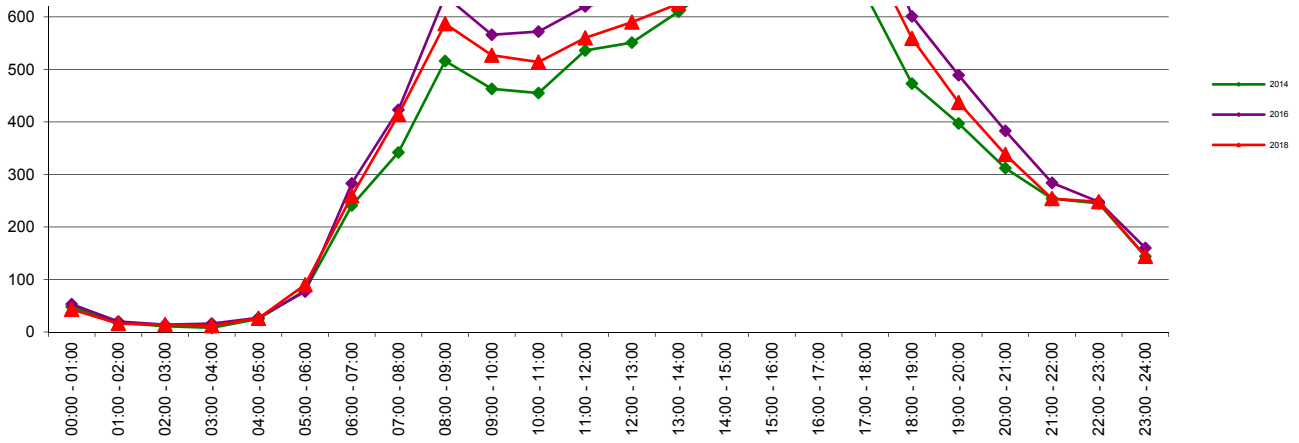

Telwerk B.V. - www.telwerkbv.nl

Vergelijking tellingen 2014 - 2016 - 2018

Telpunt: 11
Locatie: Buitenhoflaan
Ri. 1: Engelendaal
Ri. 2: Cor Gordijnsingel
Periode: 1-12 t/m 7-12-2014
Tabel: Uurverloop werkdag

Telpunt: 11
Locatie: Buitenhoflaan
Ri. 1: Engelendaal
Ri. 2: Cor Gordijnsingel
Periode: 7-11 t/m 13-11-2016
Tabel: Uurverloop werkdag

Telpunt: 11
Locatie: Buitenhoflaan
Ri. 1: Engelendaal
Ri. 2: Cor Gordijnsingel
Periode: 12-11 t/m 18-11-2018
Tabel: Uurverloop werkdag

Categorie	2014			Ri. 1	2016			Ri. 1	2018			Ri. 1
	L	M	Z	Tot.	L	M	Z	Tot.	L	M	Z	Tot.
00:00 - 01:00	6	2	0	8	5	2	0	7	3	1	0	4
01:00 - 02:00	2	0	0	2	2	0	0	2	2	0	0	2
02:00 - 03:00	1	0	0	1	1	0	0	1	1	0	0	1
03:00 - 04:00	3	0	0	3	1	0	0	1	4	0	0	4
04:00 - 05:00	5	0	0	5	5	0	0	5	6	0	0	6
05:00 - 06:00	17	0	0	17	16	1	0	17	22	2	0	24
06:00 - 07:00	74	3	0	77	65	3	0	68	76	3	0	79
07:00 - 08:00	148	5	2	155	150	8	2	160	163	8	1	172
08:00 - 09:00	243	11	8	262	217	15	8	240	226	13	8	247
09:00 - 10:00	154	6	2	162	149	8	0	157	165	9	2	176
10:00 - 11:00	141	7	1	149	135	9	3	147	141	7	1	149
11:00 - 12:00	141	6	2	149	139	9	2	150	146	8	2	156
12:00 - 13:00	164	8	1	173	146	7	2	155	146	8	1	155
13:00 - 14:00	178	9	2	189	141	7	2	150	158	8	2	168
14:00 - 15:00	183	8	3	194	166	11	2	179	164	11	4	179
15:00 - 16:00	169	10	3	182	172	12	5	189	155	14	3	172
16:00 - 17:00	166	13	3	182	153	11	3	167	155	13	2	170
17:00 - 18:00	151	8	3	162	156	12	2	170	140	12	2	154
18:00 - 19:00	141	7	2	150	140	9	2	151	139	6	1	146
19:00 - 20:00	146	5	1	152	142	5	1	148	138	6	1	145
20:00 - 21:00	85	3	0	88	87	5	0	92	86	4	1	91
21:00 - 22:00	66	3	0	69	58	3	0	61	60	3	0	63
22:00 - 23:00	51	2	0	53	38	4	0	42	41	5	0	46
23:00 - 24:00	23	2	0	25	18	3	0	21	24	2	0	26
00:00 - 24:00	2458	118	33	2609	2302	144	34	2480	2361	143	31	2535
07:00 - 19:00	1979	98	32	2109	1864	118	33	2015	1898	117	29	2044
19:00 - 23:00	348	13	1	362	325	17	1	343	325	18	2	345
23:00 - 07:00	131	7	0	138	113	9	0	122	138	8	0	146