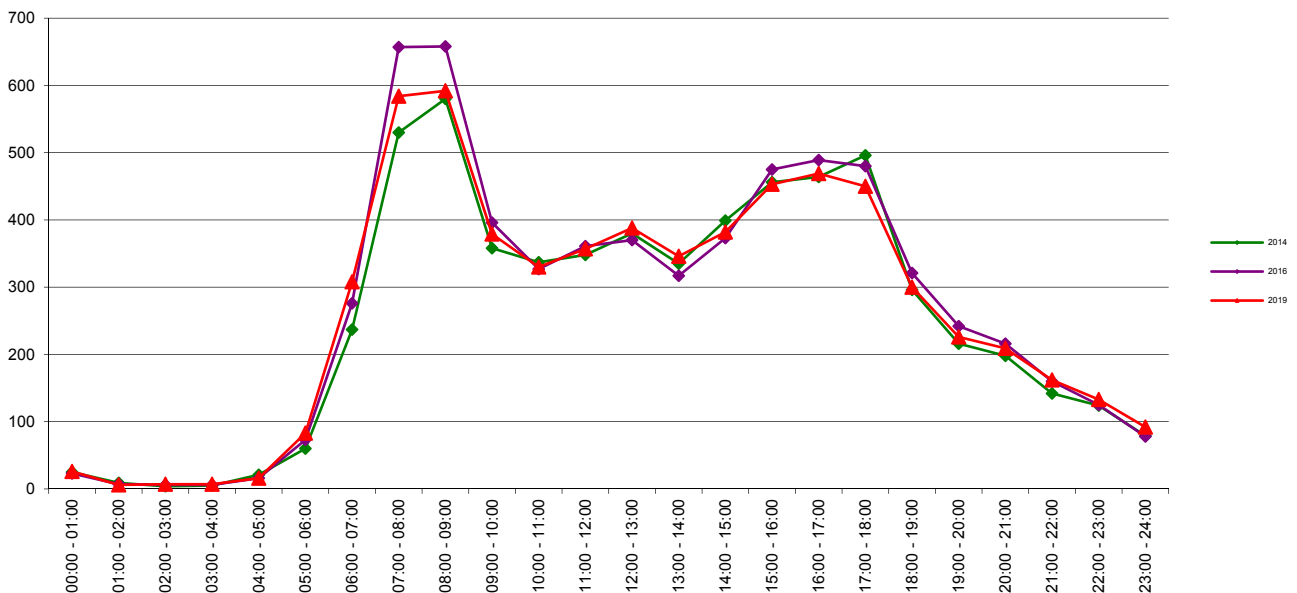

10:00 - 11:00	316	14	7	337	306	13	8	327	309	13	8	330
11:00 - 12:00	330	10	8	348	338	16	7	361	337	13	7	357
12:00 - 13:00	362	10	8	380	349	12	9	370	366	14	8	388
13:00 - 14:00	316	12	7	335	297	12	8	317	329	13	4	346
14:00 - 15:00	379	14	6	399	352	14	7	373	360	14	8	382
15:00 - 16:00	435	12	9	456	451	17	7	475	436	13	4	453
16:00 - 17:00	446	14	4	464	468	15	6	489	455	11	3	469
17:00 - 18:00	486	8	2	496	461	16	3	480	438	10	2	450
18:00 - 19:00	290	5	1	296	305	14	2	321	291	8	1	300
19:00 - 20:00	211	5	0	216	236	5	1	242	223	3	0	226
20:00 - 21:00	194	3	1	198	211	4	1	216	205	3	1	209
21:00 - 22:00	140	2	0	142	156	4	0	160	159	3	0	162
22:00 - 23:00	122	2	0	124	124	1	0	125	130	2	1	133
23:00 - 24:00	77	2	0	79	77	1	0	78	88	4	0	92
00:00 - 24:00	5854	160	85	6099	6172	194	86	6452	6059	176	70	6305
07:00 - 19:00	4767	135	77	4979	4976	169	79	5224	4821	146	63	5030
19:00 - 23:00	667	12	1	680	727	14	2	743	717	11	2	730
23:00 - 07:00	420	13	7	440	469	11	5	485	521	19	5	545

Telwerk B.V. - www.telwerkbv.nl

Vergelijking tellingen 2014 - 2016 - 2018

Telpunt: 27
Locatie: Persant Snoepweg
Ri. 1: Engelendaal
Ri. 2: Voorhoflaan
Periode: 1-12 t/m 7-12-2014
Tabel: Uurverloop werkdag

Telpunt: 27
Locatie: Persant Snoepweg
Ri. 1: Engelendaal
Ri. 2: Voorhoflaan
Periode: 7-11 t/m 13-11-2016
Tabel: Uurverloop werkdag

Telpunt: 27
Locatie: Persant Snoepweg
Ri. 1: Engelendaal
Ri. 2: Voorhoflaan
Periode: 12-11 t/m 18-11-2018
Tabel: Uurverloop werkdag

Categorie	2014			Ri. 1	2016			Ri. 1	2018			Ri. 1
	L	M	Z	Tot.	L	M	Z	Tot.	L	M	Z	Tot.
00:00 - 01:00	34	4	0	38	37	4	0	41	35	5	0	40
01:00 - 02:00	13	0	0	13	11	0	0	11	14	0	0	14
02:00 - 03:00	9	0	0	9	6	0	0	6	6	0	0	6
03:00 - 04:00	6	2	0	8	5	0	0	5	5	2	0	7
04:00 - 05:00	10	0	0	10	7	0	0	7	5	0	0	5
05:00 - 06:00	27	3	3	33	30	3	1	34	19	4	0	23
06:00 - 07:00	130	10	13	153	100	8	3	111	86	10	2	98
07:00 - 08:00	282	15	7	304	229	13	7	249	222	14	5	241
08:00 - 09:00	495	27	9	531	367	20	4	391	298	19	4	321