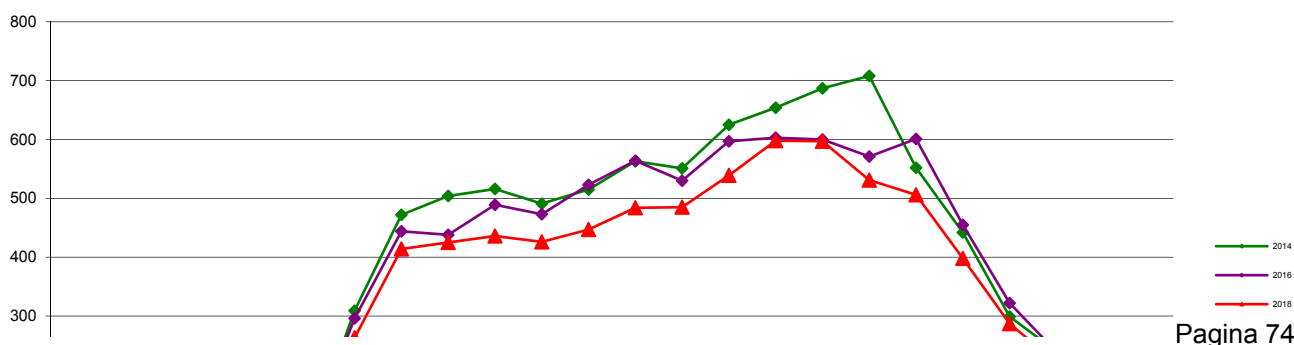

Categorie	2015			Ri. 2	2016			Ri. 2	2018			Ri. 2
	L	M	Z	Tot.	L	M	Z	Tot.	L	M	Z	Tot.
00:00 - 01:00	44	1	0	45	46	1	0	47	30	0	0	30
01:00 - 02:00	12	0	0	12	13	1	0	14	12	0	0	12
02:00 - 03:00	9	0	0	9	10	0	0	10	8	1	0	9
03:00 - 04:00	10	1	1	12	9	0	0	9	8	0	0	8
04:00 - 05:00	19	2	3	24	23	1	2	26	25	3	2	30
05:00 - 06:00	73	6	9	88	83	6	4	93	75	8	3	86
06:00 - 07:00	283	9	17	309	278	6	12	296	247	9	7	263
07:00 - 08:00	454	7	11	472	417	16	11	444	390	12	12	414
08:00 - 09:00	459	28	17	504	401	23	14	438	398	17	10	425
09:00 - 10:00	477	20	19	516	457	20	12	489	410	15	11	436
10:00 - 11:00	465	11	15	491	450	14	9	473	401	15	10	426
11:00 - 12:00	489	12	14	515	494	16	13	523	427	11	9	447
12:00 - 13:00	539	12	12	563	535	17	12	564	466	11	7	484
13:00 - 14:00	527	11	13	551	505	13	12	530	465	11	9	485
14:00 - 15:00	598	11	16	625	568	15	14	597	514	15	10	539
15:00 - 16:00	631	10	13	654	570	19	14	603	574	14	10	598
16:00 - 17:00	660	12	15	687	563	22	15	600	571	15	11	597
17:00 - 18:00	687	10	11	708	538	18	15	571	494	16	21	531
18:00 - 19:00	544	2	6	552	582	11	8	601	494	6	6	506
19:00 - 20:00	439	1	2	442	446	5	4	455	392	4	2	398
20:00 - 21:00	297	1	1	299	314	5	3	322	285	1	1	287
21:00 - 22:00	237	1	2	240	237	2	0	239	220	0	1	221
22:00 - 23:00	217	1	1	219	207	2	1	210	190	1	0	191
23:00 - 24:00	139	0	0	139	132	0	1	133	125	0	0	125
00:00 - 24:00	8309	169	198	8676	7878	233	176	8287	7221	185	142	7548
07:00 - 19:00	6530	146	162	6838	6080	204	149	6433	5604	158	126	5888
19:00 - 23:00	1190	4	6	1200	1204	14	8	1226	1087	6	4	1097
23:00 - 07:00	589	19	30	638	594	15	19	628	530	21	12	563