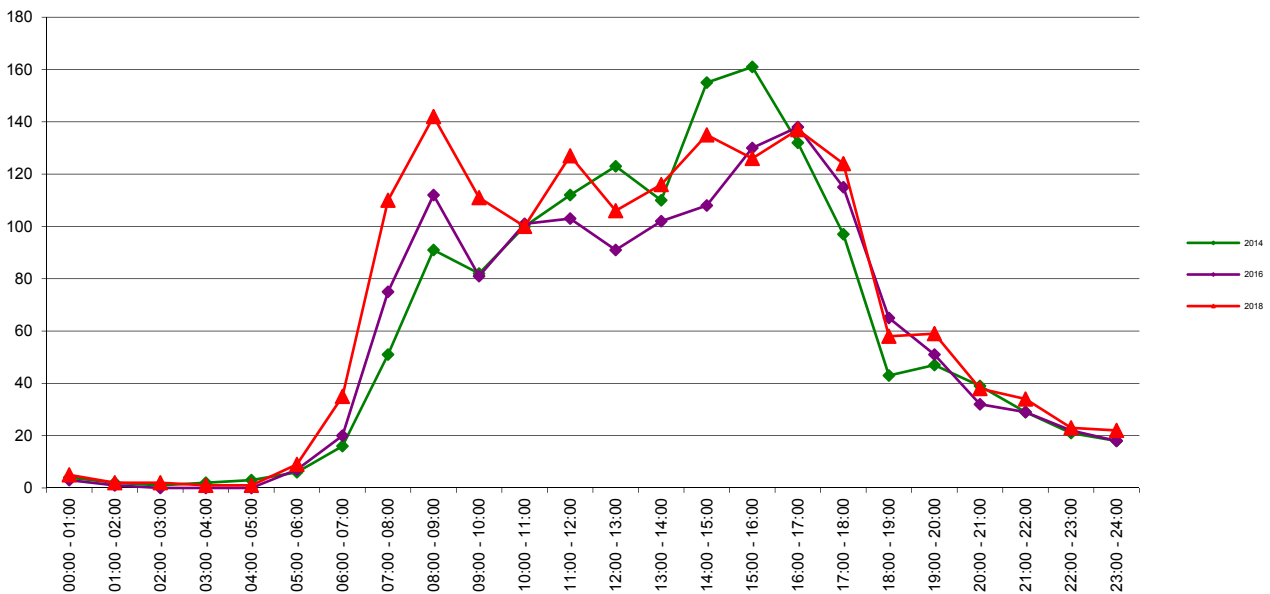

07:00 - 08:00	45	5	1	51	68	5	2	75	104	4	2	110
08:00 - 09:00	78	10	3	91	103	7	2	112	133	7	2	142
09:00 - 10:00	72	7	3	82	73	6	2	81	102	6	3	111
10:00 - 11:00	87	9	4	100	91	8	2	101	94	4	2	100
11:00 - 12:00	101	9	2	112	95	6	2	103	120	4	3	127
12:00 - 13:00	114	7	2	123	84	6	1	91	101	5	0	106
13:00 - 14:00	98	9	3	110	93	7	2	102	109	4	3	116
14:00 - 15:00	141	11	3	155	99	7	2	108	125	8	2	135
15:00 - 16:00	145	11	5	161	119	8	3	130	120	5	1	126
16:00 - 17:00	120	10	2	132	123	12	3	138	126	8	3	137
17:00 - 18:00	87	9	1	97	100	14	1	115	114	9	1	124
18:00 - 19:00	40	3	0	43	58	6	1	65	56	2	0	58
19:00 - 20:00	44	3	0	47	49	2	0	51	56	3	0	59
20:00 - 21:00	36	3	0	39	31	1	0	32	37	1	0	38
21:00 - 22:00	28	1	0	29	28	1	0	29	32	2	0	34
22:00 - 23:00	20	1	0	21	21	1	0	22	23	0	0	23
23:00 - 24:00	17	1	0	18	17	1	0	18	20	2	0	22
00:00 - 24:00	1303	111	31	1445	1281	100	23	1404	1523	78	22	1623
07:00 - 19:00	1128	100	29	1257	1106	92	23	1221	1304	66	22	1392
19:00 - 23:00	128	8	0	136	129	5	0	134	148	6	0	154
23:00 - 07:00	47	3	2	52	46	3	0	49	71	6	0	77

Telwerk B.V. - www.telwerkbv.nl

Vergelijking tellingen 2014 - 2016 - 2018

Telpunt: 28
Locatie: Simon Smitweg
Ri. 1: Persant Snoepweg
Ri. 2: Hoogmadeseweg
Periode: 1-12 t/m 7-12-2014
Tabel: Uurverloop werkdag

Telpunt: 28
Locatie: Simon Smitweg
Ri. 1: Persant Snoepweg
Ri. 2: Hoogmadeseweg
Periode: 7-11 t/m 13-11-2016
Tabel: Uurverloop werkdag

Telpunt: 28
Locatie: Simon Smitweg
Ri. 1: Persant Snoepweg
Ri. 2: Hoogmadeseweg
Periode: 12-11 t/m 18-11-2018
Tabel: Uurverloop werkdag

Categorie	2014			Ri. 2	2016			Ri. 2	2018			Ri. 2
	L	M	Z	Tot.	L	M	Z	Tot.	L	M	Z	Tot.
00:00 - 01:00	13	1	0	14	9	1	0	10	11	1	0	12
01:00 - 02:00	4	0	0	4	5	0	0	5	7	0	0	7
02:00 - 03:00	2	0	0	2	3	0	0	3	3	0	0	3
03:00 - 04:00	2	0	0	2	3	0	0	3	3	0	0	3
04:00 - 05:00	9	0	0	9	4	0	0	4	4	0	0	4
05:00 - 06:00	32	1	0	33	16	2	1	19	16	2	0	18