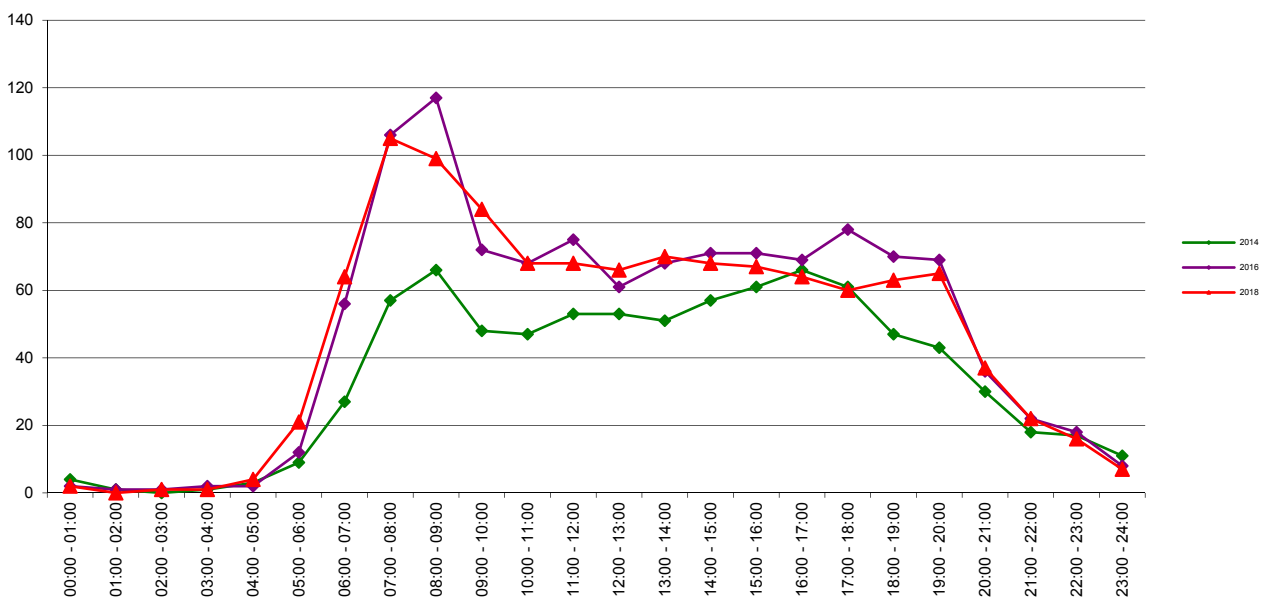

13:00 - 14:00	48	2	1	51	65	3	0	68	66	4	0	70
14:00 - 15:00	55	2	0	57	66	5	0	71	63	4	1	68
15:00 - 16:00	58	3	0	61	67	3	1	71	63	4	0	67
16:00 - 17:00	63	3	0	66	66	3	0	69	60	4	0	64
17:00 - 18:00	60	1	0	61	75	3	0	78	57	3	0	60
18:00 - 19:00	46	1	0	47	67	3	0	70	60	3	0	63
19:00 - 20:00	42	1	0	43	66	3	0	69	63	2	0	65
20:00 - 21:00	29	1	0	30	35	1	0	36	36	1	0	37
21:00 - 22:00	17	1	0	18	21	1	0	22	21	1	0	22
22:00 - 23:00	16	1	0	17	17	1	0	18	15	1	0	16
23:00 - 24:00	10	1	0	11	7	1	0	8	6	1	0	7
00:00 - 24:00	802	25	4	831	1104	49	2	1155	1071	48	3	1122
07:00 - 19:00	644	20	3	667	884	40	2	926	839	40	3	882
19:00 - 23:00	104	4	0	108	139	6	0	145	135	5	0	140
23:00 - 07:00	54	1	1	56	81	3	0	84	97	3	0	100

Telwerk B.V. - www.telwerkbv.nl

Vergelijking tellingen 2014 - 2016 - 2018

Telpunt:
Locatie:
Ri. 1:
Ri. 2:
Periode:
Tabel:

Telpunt: 61
Locatie: Vezelbaan
Ri. 1: Touwbaan
Ri. 2:
Periode: 7-11 t/m 13-11-2016
Tabel: Uurverloop werkdag

Telpunt: 61
Locatie: Vezelbaan
Ri. 1: Touwbaan
Ri. 2:
Periode: 12-11 t/m 18-11-2018
Tabel: Uurverloop werkdag

Categorie	2016			Ri. 1	2018			Ri. 1
	L	M	Z	Tot.	L	M	Z	Tot.
00:00 - 01:00	1	0	0	1	2	0	0	2
01:00 - 02:00	1	0	0	1	1	0	0	1
02:00 - 03:00	0	0	0	0	1	0	0	1
03:00 - 04:00	0	0	0	0	1	0	0	1
04:00 - 05:00	2	0	0	2	3	0	0	3
05:00 - 06:00	3	1	0	4	1	0	0	1
06:00 - 07:00	15	0	0	15	11	0	0	11
07:00 - 08:00	27	0	0	27	24	2	0	26
08:00 - 09:00	65	4	1	70	50	3	0	53
09:00 - 10:00	54	2	1	57	46	5	0	51
10:00 - 11:00	47	2	2	51	42	5	0	47
11:00 - 12:00	49	3	1	53	41	8	1	50