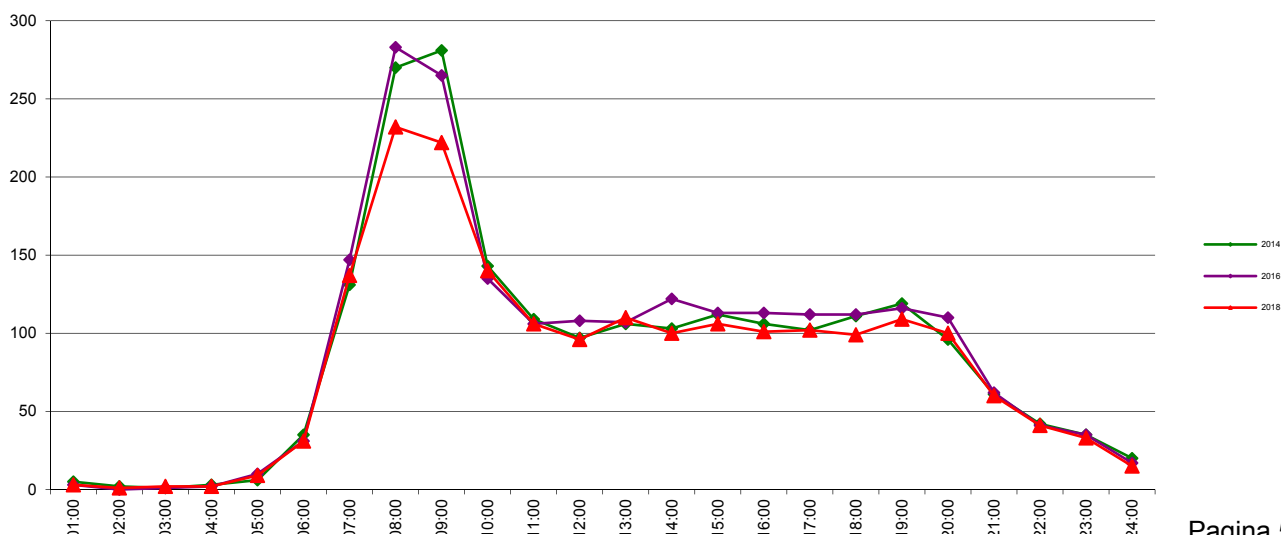

Telpunt: 3
Locatie: Schildwacht
Ri. 1: Oude Spoorbaan
Ri. 2: Dijkwacht
Periode: 7-11 t/m 13-11-2016
Tabel: Uurverloop werkdag

Telpunt: 3
Locatie: Schildwacht
Ri. 1: Oude Spoorbaan
Ri. 2: Dijkwacht
Periode: 12-11 t/m 18-11-2018
Tabel: Uurverloop werkdag

Categorie	2014			Ri. 1	2016			Ri. 1	2018			Ri. 1
	L	M	Z	Tot.	L	M	Z	Tot.	L	M	Z	Tot.
00:00 - 01:00	5	0	0	5	3	0	0	3	3	0	0	3
01:00 - 02:00	2	0	0	2	0	0	0	0	1	0	0	1
02:00 - 03:00	1	0	0	1	1	0	0	1	2	0	0	2
03:00 - 04:00	3	0	0	3	2	0	0	2	2	0	0	2
04:00 - 05:00	6	0	0	6	10	0	0	10	9	0	0	9
05:00 - 06:00	35	0	0	35	30	1	0	31	30	1	0	31
06:00 - 07:00	128	2	1	131	142	2	3	147	134	2	1	137
07:00 - 08:00	259	6	5	270	267	9	7	283	217	10	5	232
08:00 - 09:00	265	9	7	281	250	10	5	265	215	4	3	222
09:00 - 10:00	135	5	3	143	130	3	2	135	133	4	3	140
10:00 - 11:00	103	4	2	109	100	4	2	106	100	4	2	106
11:00 - 12:00	92	4	1	97	101	4	3	108	91	3	2	96
12:00 - 13:00	101	3	2	106	103	3	1	107	106	3	1	110
13:00 - 14:00	95	5	3	103	115	3	4	122	97	2	1	100
14:00 - 15:00	105	5	2	112	108	4	1	113	102	3	1	106
15:00 - 16:00	100	5	1	106	104	5	4	113	95	5	1	101
16:00 - 17:00	95	5	2	102	105	5	2	112	96	4	2	102
17:00 - 18:00	100	7	4	111	101	7	4	112	95	3	1	99
18:00 - 19:00	110	7	2	119	109	6	1	116	105	3	1	109
19:00 - 20:00	93	2	1	96	104	6	0	110	96	3	1	100
20:00 - 21:00	61	0	0	61	60	2	0	62	59	1	0	60
21:00 - 22:00	42	0	0	42	40	1	0	41	40	1	0	41
22:00 - 23:00	34	1	0	35	33	2	0	35	33	0	0	33
23:00 - 24:00	20	0	0	20	15	2	0	17	15	0	0	15
00:00 - 24:00	1990	70	36	2096	2033	79	39	2151	1876	56	25	1957
07:00 - 19:00	1560	65	34	1659	1593	63	36	1692	1452	48	23	1523
19:00 - 23:00	230	3	1	234	237	11	0	248	228	5	1	234
23:00 - 07:00	200	2	1	203	203	5	3	211	196	3	1	200