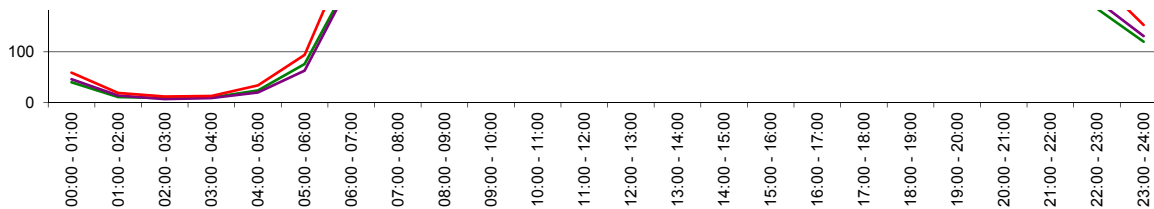

Telwerk B.V. - www.telwerkbv.nl

Vergelijking tellingen 2014 - 2016 - 2018

Telpunt: 6
Locatie: Engelendaal
Ri. 1: Rietschans
Ri. 2:
Periode: 1-12 t/m 7-12-2014
Tabel: Uurverloop werkdag

Telpunt: 6
Locatie: Engelendaal
Ri. 1: Rietschans
Ri. 2:
Periode: 14-11 t/m 20-11-2016
Tabel: Uurverloop werkdag

Telpunt: 6
Locatie: Engelendaal
Ri. 1: Rietschans
Ri. 2:
Periode: 12-11 t/m 18-11-2018
Tabel: Uurverloop werkdag

Categorie	2014			Ri. 1	2016			Ri. 1	2018			Ri. 1
	L	M	Z	Tot.	L	M	Z	Tot.	L	M	Z	Tot.
00:00 - 01:00	43	1	0	44	42	2	0	44	41	1	0	42
01:00 - 02:00	16	0	0	16	24	0	0	24	18	0	0	18
02:00 - 03:00	9	0	0	9	8	1	0	9	14	1	0	15
03:00 - 04:00	8	0	0	8	14	1	0	15	9	2	0	11
04:00 - 05:00	17	2	1	20	18	1	1	20	17	2	0	19
05:00 - 06:00	48	4	1	53	56	6	1	63	64	12	1	77
06:00 - 07:00	187	8	10	205	234	9	8	251	230	17	6	253
07:00 - 08:00	349	15	27	391	426	11	27	464	422	19	26	467
08:00 - 09:00	557	18	53	628	669	17	44	730	701	23	43	767
09:00 - 10:00	428	16	29	473	507	17	30	554	530	25	30	585
10:00 - 11:00	411	16	28	455	469	17	28	514	477	25	24	526
11:00 - 12:00	454	16	35	505	473	16	23	512	472	21	30	523
12:00 - 13:00	494	16	33	543	528	15	28	571	542	25	27	594
13:00 - 14:00	542	16	43	601	586	17	41	644	592	24	30	646
14:00 - 15:00	591	19	47	657	649	17	40	706	637	24	46	707
15:00 - 16:00	589	21	56	666	657	22	47	726	665	27	47	739
16:00 - 17:00	648	22	50	720	759	16	55	830	753	25	62	840
17:00 - 18:00	641	25	50	716	827	14	52	893	777	21	67	865
18:00 - 19:00	473	9	34	516	592	12	35	639	568	15	36	619
19:00 - 20:00	356	5	22	383	439	7	20	466	433	10	22	465
20:00 - 21:00	273	4	11	288	308	4	10	322	302	7	9	318
21:00 - 22:00	235	2	6	243	265	4	8	277	230	7	6	243
22:00 - 23:00	220	2	6	228	234	3	5	242	226	5	4	235
23:00 - 24:00	138	2	2	142	142	2	2	146	141	5	2	148
00:00 - 24:00	7727	239	544	8510	8926	231	505	9662	8861	343	518	9722
07:00 - 19:00	6177	209	485	6871	7142	191	450	7783	7136	274	468	7878
19:00 - 23:00	1084	13	45	1142	1246	18	43	1307	1191	29	41	1261
23:00 - 07:00	466	17	14	497	538	22	12	572	534	40	9	583