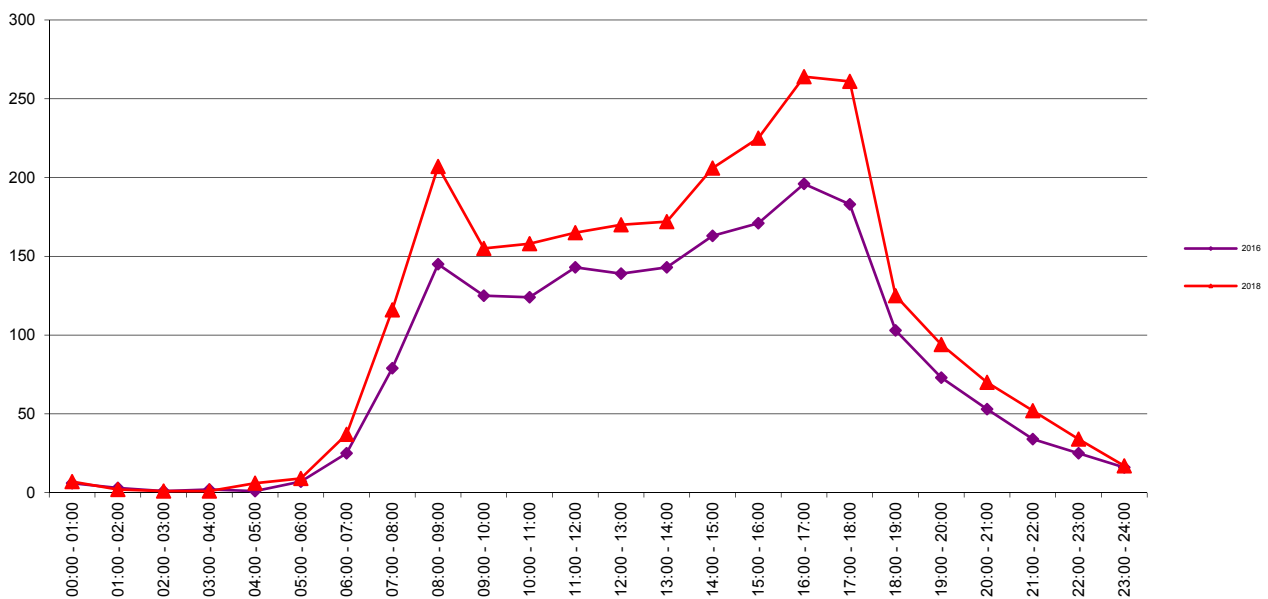

05:00 - 06:00		7	0	0	7	8	1	0	9
06:00 - 07:00		23	1	1	25	36	1	0	37
07:00 - 08:00		75	3	1	79	108	4	4	116
08:00 - 09:00		134	7	4	145	195	9	3	207
09:00 - 10:00		119	3	3	125	146	6	3	155
10:00 - 11:00		118	4	2	124	146	9	3	158
11:00 - 12:00		135	5	3	143	153	8	4	165
12:00 - 13:00		132	6	1	139	161	6	3	170
13:00 - 14:00		137	4	2	143	163	8	1	172
14:00 - 15:00		154	8	1	163	194	9	3	206
15:00 - 16:00		164	6	1	171	214	8	3	225
16:00 - 17:00		187	8	1	196	254	7	3	264
17:00 - 18:00		180	2	1	183	254	5	2	261
18:00 - 19:00		101	2	0	103	122	2	1	125
19:00 - 20:00		73	0	0	73	93	1	0	94
20:00 - 21:00		52	1	0	53	69	1	0	70
21:00 - 22:00		33	1	0	34	51	0	1	52
22:00 - 23:00		25	0	0	25	33	1	0	34
23:00 - 24:00		16	0	0	16	17	0	0	17
00:00 - 24:00		1878	61	21	1960	2431	89	34	2554
07:00 - 19:00		1636	58	20	1714	2110	81	33	2224
19:00 - 23:00		183	2	0	185	246	3	1	250
23:00 - 07:00		59	1	1	61	75	5	0	80

Telwerk B.V. - www.telwerkbv.nl

Vergelijking tellingen 2014 - 2016 - 2018

Telpunt:

Locatie:

Ri. 1:

Ri. 2:

Periode:

Tabel:

Telpunt: 65

Locatie: Touwbaan

Ri. 1: Van der Marckstraat

Ri. 2: Vezelbaan

Periode: 7-11 t/m 13-11-2016

Tabel: Uurverloop werkdag

Telpunt: 65

Locatie: Touwbaan

Ri. 1: Van der Marckstraat

Ri. 2: Vezelbaan

Periode: 12-11 t/m 18-11-2018

Tabel: Uurverloop werkdag

Categorie	2016			Ri. 2	2018			Ri. 2
	L	M	Z	Tot.	L	M	Z	Tot.
00:00 - 01:00	5	0	0	5	5	0	1	6
01:00 - 02:00	1	0	0	1	0	0	0	0
02:00 - 03:00	0	0	0	0	2	0	0	2
03:00 - 04:00	2	0	0	2	2	0	0	2