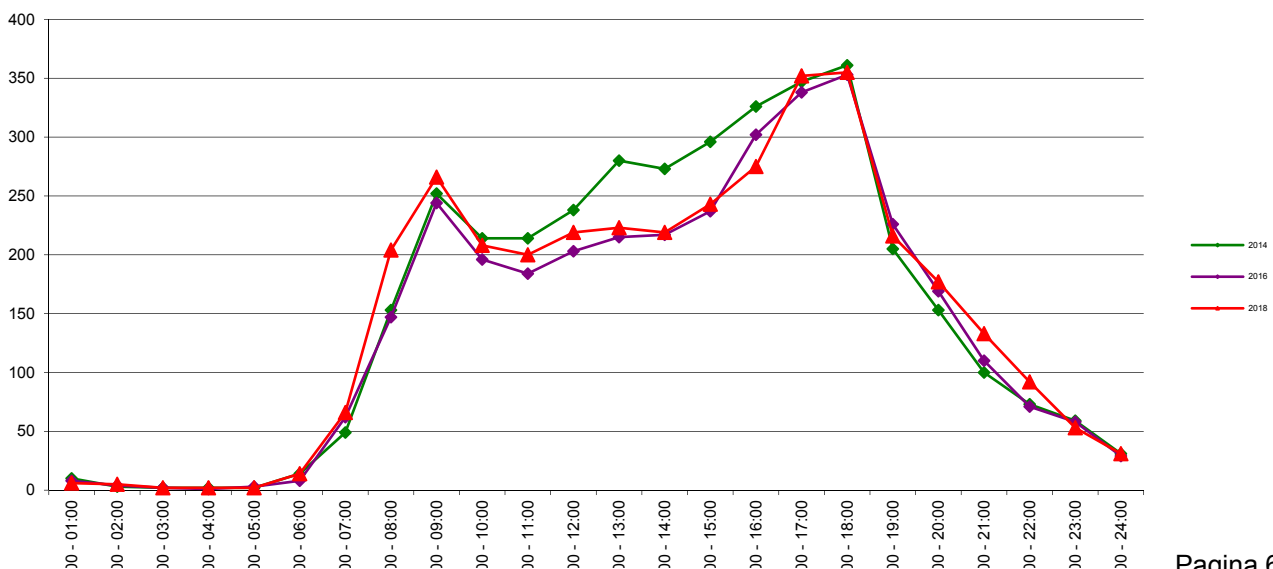

Telpunt: 39
Locatie: Van Poelgeestlaan
Ri. 1: Schoutenstraat
Ri. 2: Laan van Ouderzorg
Periode: 12-11 t/m 18-11-2018
Tabel: Uurverloop werkdag

Categorie	2014			Ri. 2	2016			Ri. 2	2018			Ri. 2
	L	M	Z	Tot.	L	M	Z	Tot.	L	M	Z	Tot.
00:00 - 01:00	10	0	0	10	8	0	0	8	6	0	0	6
01:00 - 02:00	3	0	0	3	4	0	0	4	5	0	0	5
02:00 - 03:00	2	0	0	2	2	0	0	2	2	0	0	2
03:00 - 04:00	2	0	0	2	1	0	0	1	2	0	0	2
04:00 - 05:00	2	0	0	2	3	0	0	3	2	0	0	2
05:00 - 06:00	14	0	0	14	8	0	0	8	14	0	0	14
06:00 - 07:00	48	0	1	49	59	3	0	62	63	3	0	66
07:00 - 08:00	148	1	4	153	139	7	1	147	194	7	3	204
08:00 - 09:00	236	5	11	252	230	10	4	244	247	12	7	266
09:00 - 10:00	202	7	5	214	185	7	4	196	198	7	3	208
10:00 - 11:00	207	3	4	214	175	7	2	184	186	10	4	200
11:00 - 12:00	225	5	8	238	191	8	4	203	204	11	4	219
12:00 - 13:00	266	5	9	280	203	9	3	215	209	10	4	223
13:00 - 14:00	260	5	8	273	205	7	5	217	205	9	5	219
14:00 - 15:00	279	6	11	296	224	9	4	237	228	10	5	243
15:00 - 16:00	305	9	12	326	285	11	6	302	257	13	5	275
16:00 - 17:00	326	7	14	347	321	11	6	338	330	11	11	352
17:00 - 18:00	344	5	12	361	336	9	8	353	331	11	13	355
18:00 - 19:00	198	2	5	205	217	5	4	226	203	8	5	216
19:00 - 20:00	150	1	2	153	164	3	2	169	171	3	3	177
20:00 - 21:00	98	1	1	100	107	3	0	110	127	5	1	133
21:00 - 22:00	73	0	0	73	68	2	1	71	89	3	0	92
22:00 - 23:00	58	1	0	59	55	3	0	58	51	2	0	53
23:00 - 24:00	31	0	0	31	27	2	0	29	29	2	0	31
00:00 - 24:00	3487	63	107	3657	3217	116	54	3387	3353	137	73	3563
07:00 - 19:00	2996	60	103	3159	2711	100	51	2862	2792	119	69	2980
19:00 - 23:00	379	3	3	385	394	11	3	408	438	13	4	455
23:00 - 07:00	112	0	1	113	112	5	0	117	123	5	0	128