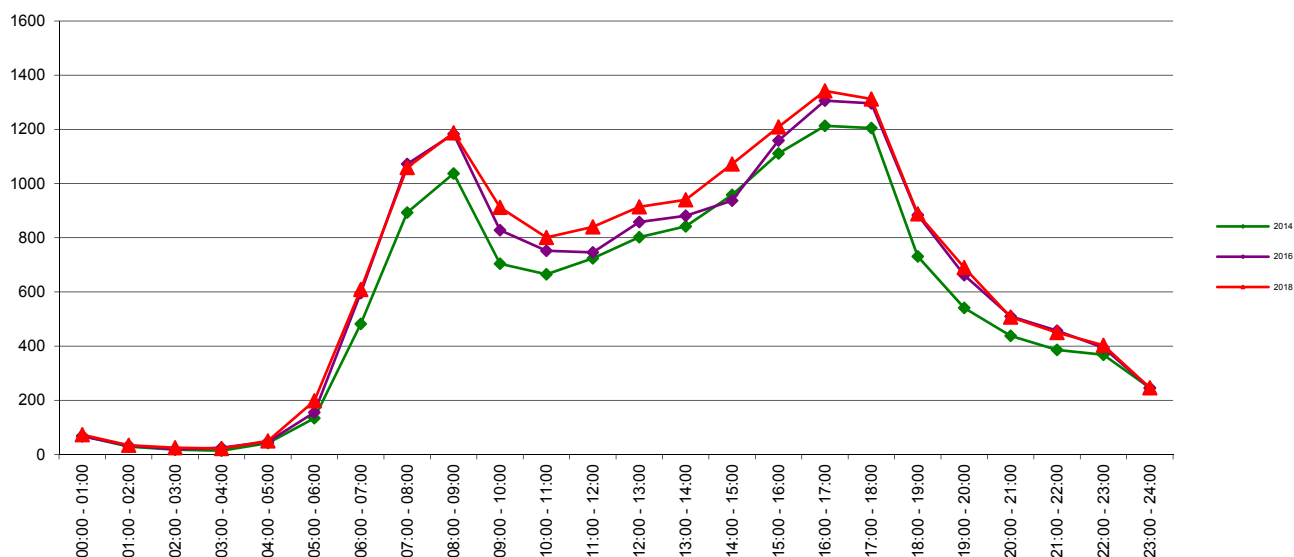

Categorie	2014			Ri. 2	2016			Ri. 2	2018			Ri. 2
	L	M	Z	Tot.	L	M	Z	Tot.	L	M	Z	Tot.
00:00 - 01:00	67	2	0	69	65	2	0	67	70	2	1	73
01:00 - 02:00	29	0	0	29	32	1	0	33	33	1	0	34
02:00 - 03:00	17	1	0	18	18	1	0	19	23	1	1	25
03:00 - 04:00	14	0	0	14	25	0	0	25	22	0	0	22
04:00 - 05:00	39	3	0	42	44	2	1	47	47	3	0	50
05:00 - 06:00	125	7	2	134	138	15	2	155	171	23	4	198
06:00 - 07:00	442	16	24	482	552	16	28	596	553	32	24	609
07:00 - 08:00	793	26	74	893	976	23	73	1072	923	66	70	1059
08:00 - 09:00	918	32	87	1037	1065	31	87	1183	1027	87	73	1187
09:00 - 10:00	637	20	47	704	746	27	55	828	816	52	44	912
10:00 - 11:00	599	19	47	665	683	23	46	752	723	44	34	801
11:00 - 12:00	650	23	51	724	677	26	43	746	761	42	37	840
12:00 - 13:00	719	24	59	802	775	28	55	858	805	61	48	914
13:00 - 14:00	754	28	60	842	796	29	56	881	836	58	46	940
14:00 - 15:00	855	30	73	958	839	30	68	937	950	63	59	1072
15:00 - 16:00	986	38	87	1111	1042	39	78	1159	1068	76	65	1209
16:00 - 17:00	1085	38	90	1213	1179	40	87	1306	1152	98	92	1342
17:00 - 18:00	1074	39	92	1205	1182	33	81	1296	1142	87	83	1312
18:00 - 19:00	665	14	52	731	822	15	47	884	809	33	46	888
19:00 - 20:00	506	10	25	541	627	9	26	662	653	14	23	690
20:00 - 21:00	417	6	15	438	485	7	18	510	481	11	15	507
21:00 - 22:00	364	5	17	386	437	8	12	457	430	8	12	450
22:00 - 23:00	355	3	10	368	379	5	10	394	387	7	9	403
23:00 - 24:00	238	4	4	246	236	4	5	245	234	6	6	246
00:00 - 24:00	12348	388	916	13652	13820	414	878	15112	14116	875	792	15783
07:00 - 19:00	9735	331	819	10885	10782	344	776	11902	11012	767	697	12476
19:00 - 23:00	1642	24	67	1733	1928	29	66	2023	1951	40	59	2050
23:00 - 07:00	971	33	30	1034	1110	41	36	1187	1153	68	36	1257