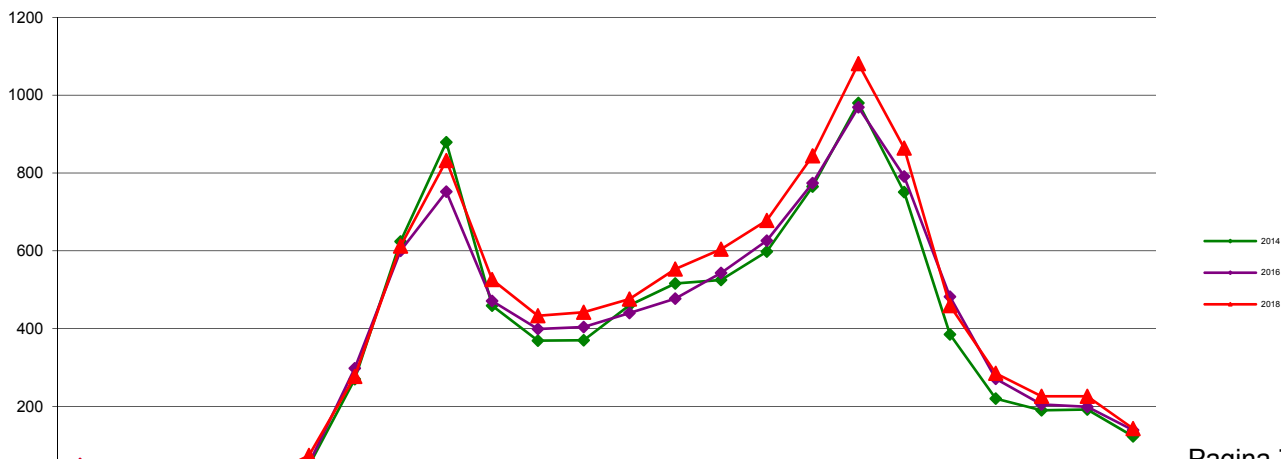

Categorie	2014			Ri. 1	2016			Ri. 1	2018			Ri. 1
	L	M	Z	Tot.	L	M	Z	Tot.	L	M	Z	Tot.
00:00 - 01:00	43	1	0	44	51	1	0	52	48	0	0	48
01:00 - 02:00	14	0	0	14	20	0	0	20	15	1	1	17
02:00 - 03:00	9	0	0	9	10	0	1	11	11	0	0	11
03:00 - 04:00	9	0	0	9	10	1	0	11	7	1	0	8
04:00 - 05:00	14	1	0	15	18	1	0	19	16	0	0	16
05:00 - 06:00	45	1	2	48	52	0	1	53	70	3	1	74
06:00 - 07:00	250	8	12	270	278	8	12	298	258	9	10	277
07:00 - 08:00	591	15	18	624	568	15	17	600	572	20	20	612
08:00 - 09:00	831	21	27	879	714	21	17	752	784	25	23	832
09:00 - 10:00	431	16	12	459	442	14	15	471	492	19	15	526
10:00 - 11:00	344	12	13	369	372	16	11	399	395	21	17	433
11:00 - 12:00	337	15	18	370	383	11	10	404	405	20	17	442
12:00 - 13:00	430	13	17	460	417	9	14	440	446	15	15	476
13:00 - 14:00	482	15	19	516	452	10	15	477	515	19	19	553
14:00 - 15:00	489	16	20	525	516	15	12	543	564	22	18	604
15:00 - 16:00	564	16	18	598	586	15	25	626	636	19	23	678
16:00 - 17:00	728	19	18	765	738	17	19	774	809	21	14	844
17:00 - 18:00	932	20	28	980	928	14	27	969	1023	23	35	1081
18:00 - 19:00	721	11	19	751	765	10	16	791	828	15	21	864
19:00 - 20:00	373	5	7	385	472	6	4	482	446	8	5	459
20:00 - 21:00	214	4	2	220	264	3	4	271	278	5	2	285
21:00 - 22:00	189	1	0	190	200	3	2	205	221	4	1	226
22:00 - 23:00	190	2	0	192	196	2	1	199	223	3	0	226
23:00 - 24:00	122	1	0	123	138	1	0	139	141	1	1	143
00:00 - 24:00	8352	213	250	8815	8590	193	223	9006	9203	274	258	9735
07:00 - 19:00	6880	189	227	7296	6881	167	198	7246	7469	239	237	7945
19:00 - 23:00	966	12	9	987	1132	14	11	1157	1168	20	8	1196
23:00 - 07:00	506	12	14	532	577	12	14	603	566	15	13	594