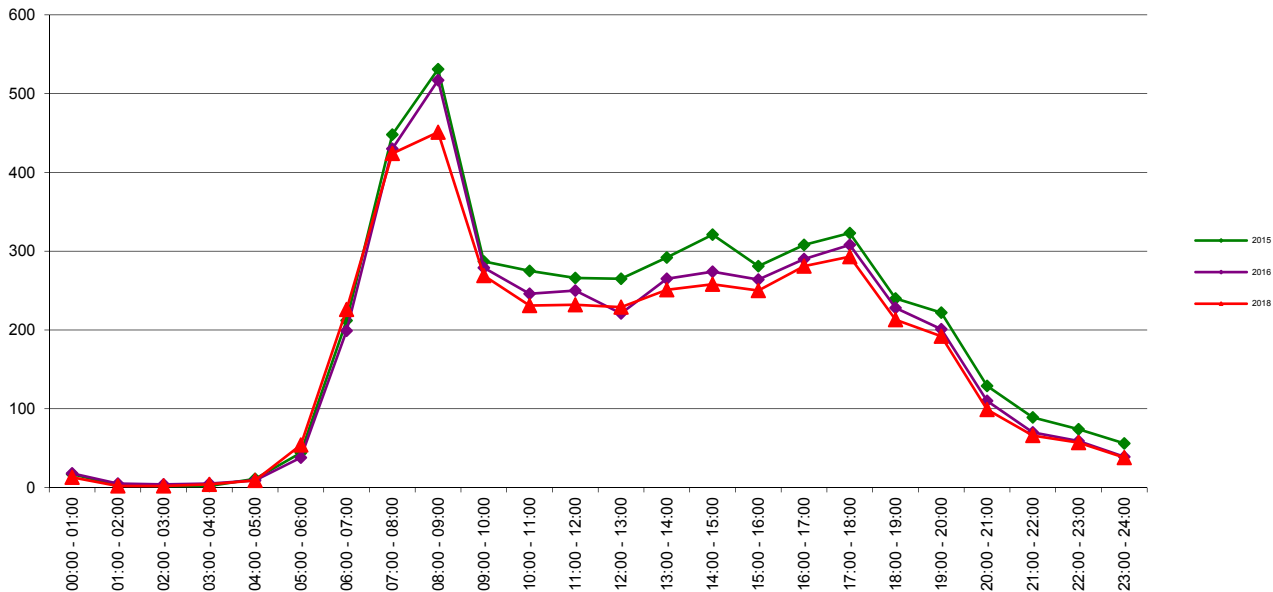

17:00 - 18:00	309	11	3	323	296	10	2	308	285	7	1	293
18:00 - 19:00	235	4	1	240	219	7	2	228	206	6	1	213
19:00 - 20:00	216	5	1	222	195	5	1	201	188	3	1	192
20:00 - 21:00	126	3	0	129	108	2	0	110	97	2	0	99
21:00 - 22:00	88	1	0	89	69	1	0	70	64	2	0	66
22:00 - 23:00	73	1	0	74	57	2	0	59	56	1	0	57
23:00 - 24:00	54	2	0	56	38	1	0	39	37	1	0	38
00:00 - 24:00	4439	159	100	4698	4157	115	57	4329	3939	115	90	4144
07:00 - 19:00	3617	135	85	3837	3418	99	55	3572	3203	98	81	3382
19:00 - 23:00	503	10	1	514	429	10	1	440	405	8	1	414
23:00 - 07:00	319	14	14	347	310	6	1	317	331	9	8	348

Telwerk B.V. - www.telwerkbv.nl

Vergelijking tellingen 2014 - 2016 - 2018

Telpunt: 59
Locatie: Uitrit Winkelhof
Ri. 1: Engelendaal
Ri. 2: Parkeergarage
Periode: 1-12 t/m 7-12-2014
Tabel: Uurverloop werkdag

Telpunt: 59
Locatie: Uitrit Winkelhof
Ri. 1: Engelendaal
Ri. 2: Parkeergarage
Periode: 7-11 t/m 13-11-2016
Tabel: Uurverloop werkdag

Telpunt: 59
Locatie: Uitrit Winkelhof
Ri. 1: Engelendaal
Ri. 2: Parkeergarage
Periode: 12-11 t/m 18-11-2018
Tabel: Uurverloop werkdag

Categorie	2014			Ri. 1	2016			Ri. 1	2018			Ri. 1
	L	M	Z	Tot.	L	M	Z	Tot.	L	M	Z	Tot.
00:00 - 01:00	1	0	0	1	1	0	0	1	2	0	0	2
01:00 - 02:00	1	0	0	1	0	0	0	0	0	0	0	0
02:00 - 03:00	0	0	0	0	0	0	0	0	0	0	0	0
03:00 - 04:00	1	0	0	1	0	0	0	0	0	0	0	0
04:00 - 05:00	0	0	0	0	0	0	0	0	0	0	0	0
05:00 - 06:00	1	0	0	1	1	0	0	1	2	0	0	2
06:00 - 07:00	7	0	0	7	6	0	0	6	4	2	0	6
07:00 - 08:00	4	0	0	4	7	0	0	7	6	1	1	8
08:00 - 09:00	15	4	0	19	14	6	0	20	14	6	0	20
09:00 - 10:00	37	4	1	42	26	7	1	34	32	13	1	46
10:00 - 11:00	57	11	3	71	44	11	2	57	49	19	4	72
11:00 - 12:00	66	15	3	84	48	13	2	63	60	21	4	85
12:00 - 13:00	71	18	2	91	50	12	2	64	69	27	5	101
13:00 - 14:00	72	22	2	96	53	17	2	72	60	22	6	88
14:00 - 15:00	82	25	5	112	55	19	2	76	60	29	5	94
15:00 - 16:00	75	21	3	99	67	21	4	92	71	20	5	96