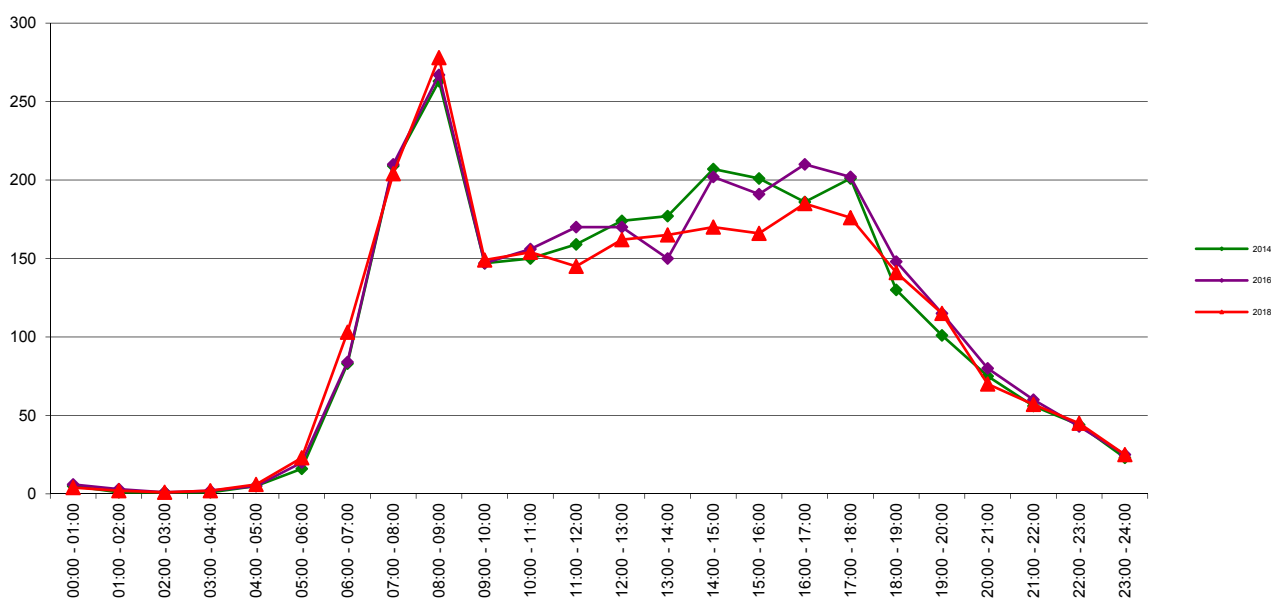

16:00 - 17:00	178	5	3	186	197	11	2	210	174	9	2	185
17:00 - 18:00	194	5	2	201	194	6	2	202	169	6	1	176
18:00 - 19:00	125	4	1	130	140	7	1	148	136	5	0	141
19:00 - 20:00	98	3	0	101	111	4	0	115	111	4	0	115
20:00 - 21:00	73	2	0	75	78	2	0	80	68	2	0	70
21:00 - 22:00	54	2	0	56	58	2	0	60	55	2	0	57
22:00 - 23:00	42	2	0	44	41	2	0	43	43	2	0	45
23:00 - 24:00	21	2	0	23	23	2	0	25	23	2	0	25
00:00 - 24:00	2515	78	22	2615	2548	101	18	2667	2434	100	14	2548
07:00 - 19:00	2118	64	22	2204	2124	82	17	2223	2000	81	14	2095
19:00 - 23:00	267	9	0	276	288	10	0	298	277	10	0	287
23:00 - 07:00	130	5	0	135	136	9	1	146	157	9	0	166

Telwerk B.V. - www.telwerkbv.nl

Vergelijking tellingen 2014 - 2016 - 2018

Telpunt: 24
Locatie: Voorhoflaan
Ri. 1: Persant Snoepweg
Ri. 2: Kamperfoeliezooom
Periode: 1-12 t/m 7-12-2014
Tabel: Uurverloop werkdag

Telpunt: 24
Locatie: Voorhoflaan
Ri. 1: Persant Snoepweg
Ri. 2: Kamperfoeliezooom
Periode: 7-11 t/m 13-11-2016
Tabel: Uurverloop werkdag

Telpunt: 24
Locatie: Voorhoflaan
Ri. 1: Persant Snoepweg
Ri. 2: Kamperfoeliezooom
Periode: 12-11 t/m 18-11-2018
Tabel: Uurverloop werkdag

Categorie	2014			Ri. 1	2016			Ri. 1	2018			Ri. 1
	L	M	Z	Tot.	L	M	Z	Tot.	L	M	Z	Tot.
00:00 - 01:00	4	0	0	4	5	1	0	6	2	1	0	3
01:00 - 02:00	1	0	0	1	2	1	0	3	2	0	0	2
02:00 - 03:00	1	0	0	1	1	0	0	1	1	0	0	1
03:00 - 04:00	1	0	0	1	1	0	0	1	2	0	0	2
04:00 - 05:00	5	0	0	5	7	0	0	7	7	0	0	7
05:00 - 06:00	21	0	0	21	28	0	0	28	30	0	0	30
06:00 - 07:00	91	2	0	93	96	4	1	101	114	4	0	118
07:00 - 08:00	227	5	3	235	238	6	3	247	221	6	1	228
08:00 - 09:00	274	9	4	287	265	8	3	276	273	10	3	286
09:00 - 10:00	156	5	1	162	156	7	3	166	154	8	2	164
10:00 - 11:00	154	6	1	161	152	7	2	161	154	9	1	164
11:00 - 12:00	155	4	1	160	156	8	3	167	138	7	2	147
12:00 - 13:00	171	5	2	178	165	6	1	172	156	7	0	163
13:00 - 14:00	171	7	1	179	146	5	1	152	159	8	1	168
14:00 - 15:00	190	7	3	200	184	9	5	198	166	9	2	177