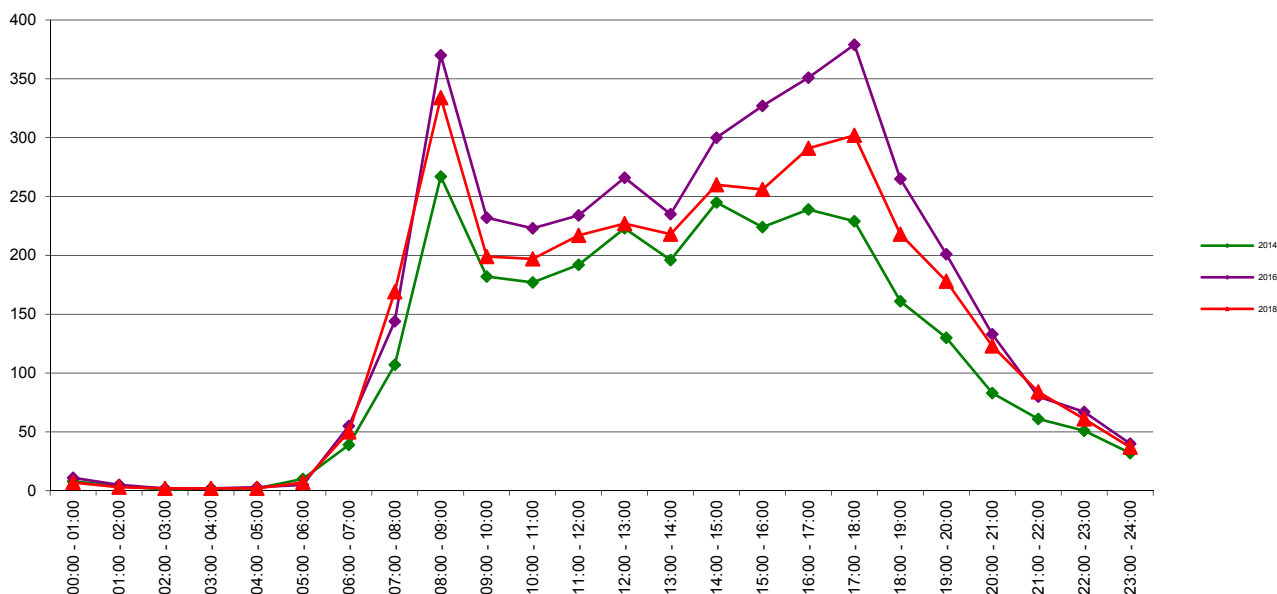

Telwerk B.V. - www.telwerkbv.nl

Vergelijking tellingen 2014 - 2016 - 2018

Telpunt: 16
Locatie: Engelendaal
Ri. 1: Heinsiuslaan
Ri. 2:
Periode: 1-12 t/m 7-12-2014
Tabel: Uurverloop werkdag

Telpunt: 16
Locatie: Engelendaal
Ri. 1: Heinsiuslaan
Ri. 2:
Periode: 7-11 t/m 13-11-2016
Tabel: Uurverloop werkdag

Telpunt: 16
Locatie: Engelendaal
Ri. 1: Heinsiuslaan
Ri. 2:
Periode: 12-11 t/m 18-11-2018
Tabel: Uurverloop werkdag

Categorie	2014			Ri. 1	2016			Ri. 1	2018			Ri. 1
	L	M	Z	Tot.	L	M	Z	Tot.	L	M	Z	Tot.
00:00 - 01:00	36	5	0	41	33	3	0	36	34	5	0	39
01:00 - 02:00	14	0	0	14	10	0	0	10	12	0	0	12
02:00 - 03:00	7	0	2	9	5	0	1	6	6	0	0	6
03:00 - 04:00	12	2	2	16	7	1	0	8	7	3	0	10
04:00 - 05:00	11	2	1	14	8	1	0	9	9	4	1	14
05:00 - 06:00	36	2	5	43	29	3	1	33	29	3	2	34
06:00 - 07:00	129	10	12	151	99	8	9	116	124	11	7	142
07:00 - 08:00	191	14	26	231	213	10	16	239	252	12	21	285
08:00 - 09:00	294	18	44	356	300	18	31	349	315	19	29	363
09:00 - 10:00	259	19	32	310	247	16	20	283	276	20	18	314
10:00 - 11:00	276	15	33	324	257	16	25	298	286	16	28	330
11:00 - 12:00	308	16	30	354	274	14	25	313	289	12	29	330
12:00 - 13:00	309	16	39	364	283	12	29	324	298	16	31	345
13:00 - 14:00	322	16	37	375	282	14	27	323	298	14	32	344
14:00 - 15:00	361	12	41	414	319	14	35	368	315	12	37	364
15:00 - 16:00	385	16	48	449	338	11	42	391	360	14	38	412
16:00 - 17:00	404	17	47	468	364	11	41	416	365	13	51	429
17:00 - 18:00	394	15	48	457	357	10	35	402	357	12	36	405
18:00 - 19:00	274	11	27	312	291	11	20	322	299	13	19	331
19:00 - 20:00	235	6	20	261	248	6	13	267	264	10	15	289
20:00 - 21:00	231	5	6	242	204	5	9	218	207	5	8	220
21:00 - 22:00	194	5	4	203	150	3	3	156	171	3	5	179
22:00 - 23:00	182	5	2	189	145	4	2	151	155	4	3	162
23:00 - 24:00	120	4	1	125	101	2	1	104	108	3	1	112
00:00 - 24:00	4984	231	507	5722	4564	193	385	5142	4836	224	411	5471
07:00 - 19:00	3777	185	452	4414	3525	157	346	4028	3710	173	369	4252
19:00 - 23:00	842	21	32	895	747	18	27	792	797	22	31	850