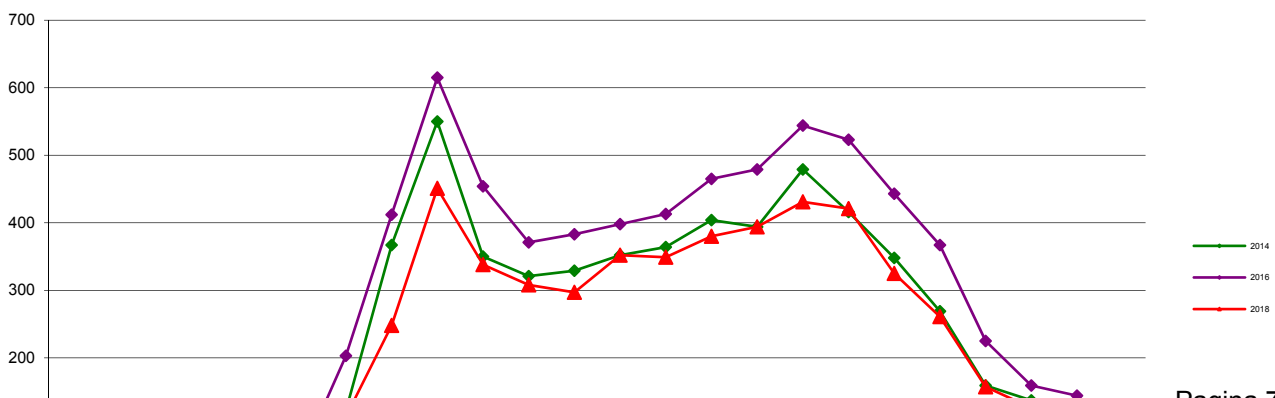

Telpunt: 42
Locatie: V.d. Valk Boumanweg
Ri. 1: Persant Snoepweg
Ri. 2: Laan van Ouderzorg
Periode: 12-11 t/m 18-11-2018
Tabel: Uurverloop werkdag

Categorie	2014			Ri. 2	2016			Ri. 2	2018			Ri. 2
	L	M	Z	Tot.	L	M	Z	Tot.	L	M	Z	Tot.
00:00 - 01:00	20	1	0	21	34	2	0	36	23	2	0	25
01:00 - 02:00	14	0	0	14	12	0	0	12	8	1	0	9
02:00 - 03:00	9	0	0	9	8	0	0	8	5	1	0	6
03:00 - 04:00	7	0	0	7	10	0	0	10	5	0	0	5
04:00 - 05:00	13	0	0	13	11	0	0	11	13	0	0	13
05:00 - 06:00	47	0	0	47	49	1	0	50	26	0	0	26
06:00 - 07:00	119	1	2	122	197	5	1	203	106	6	1	113
07:00 - 08:00	356	5	6	367	399	9	4	412	235	10	3	248
08:00 - 09:00	528	11	11	550	584	18	13	615	431	13	7	451
09:00 - 10:00	335	8	7	350	436	13	5	454	325	10	3	338
10:00 - 11:00	308	8	5	321	356	11	4	371	292	13	3	308
11:00 - 12:00	316	7	6	329	368	10	5	383	282	13	2	297
12:00 - 13:00	339	8	5	352	381	10	7	398	335	11	6	352
13:00 - 14:00	351	5	8	364	398	10	5	413	334	11	4	349
14:00 - 15:00	389	7	8	404	447	11	7	465	363	12	5	380
15:00 - 16:00	385	4	5	394	458	13	8	479	380	10	4	394
16:00 - 17:00	467	6	6	479	519	15	10	544	413	12	6	431
17:00 - 18:00	406	6	4	416	496	16	11	523	405	9	7	421
18:00 - 19:00	344	1	3	348	424	14	5	443	315	7	3	325
19:00 - 20:00	265	1	3	269	360	5	2	367	253	5	3	261
20:00 - 21:00	155	3	1	159	219	5	1	225	153	3	1	157
21:00 - 22:00	136	0	1	137	154	4	1	159	123	3	0	126
22:00 - 23:00	127	0	0	127	142	2	0	144	96	3	0	99
23:00 - 24:00	82	1	0	83	83	3	0	86	71	2	0	73
00:00 - 24:00	5518	83	81	5682	6545	177	89	6811	4992	157	58	5207
07:00 - 19:00	4524	76	74	4674	5266	150	84	5500	4110	131	53	4294
19:00 - 23:00	683	4	5	692	875	16	4	895	625	14	4	643
23:00 - 07:00	311	3	2	316	404	11	1	416	257	12	1	270