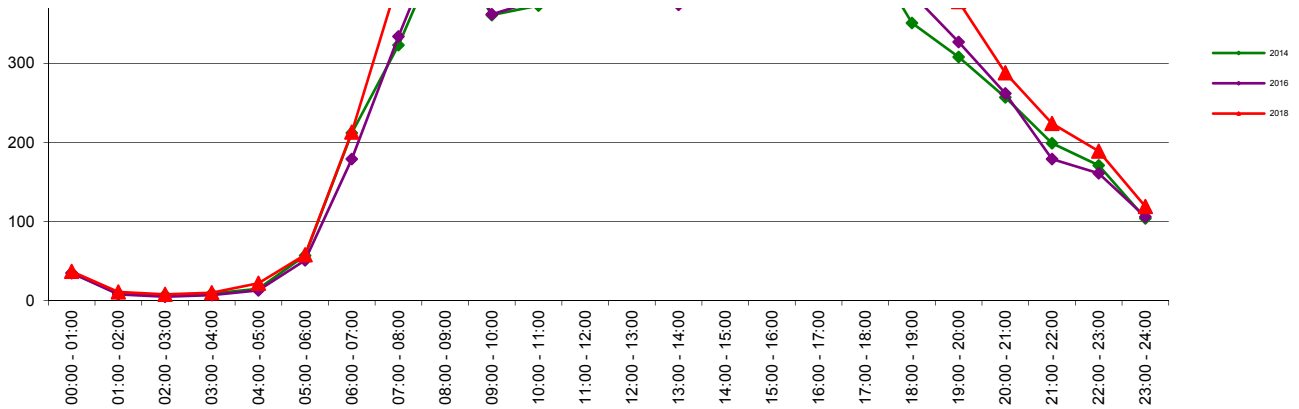

Telwerk B.V. - www.telwerkbv.nl

Vergelijking tellingen 2014 - 2016 - 2018

Telpunt: 10
Locatie: Engelendaal
Ri. 1: Dennenschans
Ri. 2:
Periode: 1-12 t/m 7-12-2014
Tabel: Uurverloop werkdag

Telpunt: 10
Locatie: Engelendaal
Ri. 1: Dennenschans
Ri. 2:
Periode: 7-11 t/m 13-11-2016
Tabel: Uurverloop werkdag

Telpunt: 10
Locatie: Engelendaal
Ri. 1: Dennenschans
Ri. 2:
Periode: 19-11 t/m 25-11-2018
Tabel: Uurverloop werkdag

Categorie	2014			Ri. 1	2016			Ri. 1	2018			Ri. 1
	L	M	Z	Tot.	L	M	Z	Tot.	L	M	Z	Tot.
00:00 - 01:00	45	3	0	48	49	4	0	53	41	2	0	43
01:00 - 02:00	18	0	0	18	20	0	0	20	16	0	0	16
02:00 - 03:00	11	0	0	11	14	0	0	14	13	1	0	14
03:00 - 04:00	8	0	0	8	16	0	0	16	11	1	0	12
04:00 - 05:00	17	6	2	25	23	2	2	27	21	4	1	26
05:00 - 06:00	59	8	12	79	62	10	5	77	68	15	7	90
06:00 - 07:00	207	15	19	241	252	14	17	283	231	15	13	259
07:00 - 08:00	286	18	38	342	375	16	32	423	351	23	40	414
08:00 - 09:00	434	22	60	516	557	26	57	640	499	22	66	587
09:00 - 10:00	395	22	46	463	497	24	45	566	455	22	50	527
10:00 - 11:00	387	17	51	455	505	20	47	572	443	24	47	514
11:00 - 12:00	460	20	56	536	552	19	49	620	488	20	52	560
12:00 - 13:00	471	17	63	551	564	21	51	636	513	23	54	590
13:00 - 14:00	520	25	65	610	556	23	64	643	541	23	61	625
14:00 - 15:00	573	24	77	674	638	31	66	735	597	21	73	691
15:00 - 16:00	556	24	70	650	672	34	69	775	618	25	70	713
16:00 - 17:00	590	22	77	689	722	35	73	830	694	25	81	800
17:00 - 18:00	544	22	78	644	739	29	78	846	635	23	79	737
18:00 - 19:00	419	13	41	473	532	16	53	601	489	14	56	559
19:00 - 20:00	362	8	27	397	451	6	32	489	396	8	33	437
20:00 - 21:00	292	5	15	312	358	8	17	383	314	7	17	338
21:00 - 22:00	241	5	8	254	270	6	8	284	236	6	12	254
22:00 - 23:00	233	4	8	245	237	5	6	248	235	5	8	248
23:00 - 24:00	138	4	2	144	150	5	5	160	136	5	3	144
00:00 - 24:00	7266	304	815	8385	8811	354	776	9941	8041	334	823	9198
07:00 - 19:00	5635	246	722	6603	6909	294	684	7887	6323	265	729	7317
19:00 - 23:00	1128	22	58	1208	1316	25	63	1404	1181	26	70	1277
23:00 - 07:00	503	36	35	574	586	35	29	650	537	43	24	604