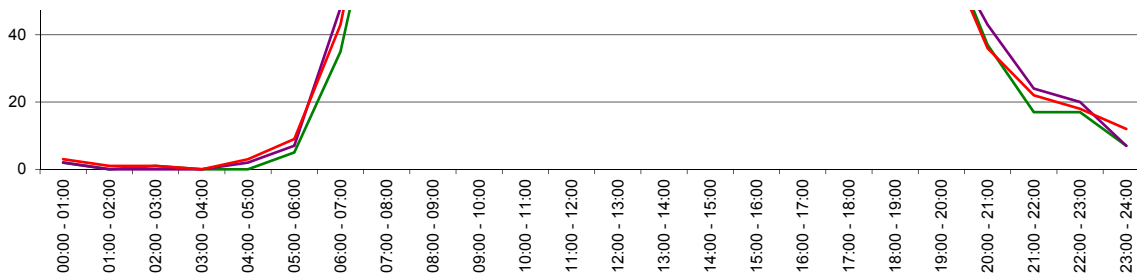

Telwerk B.V. - www.telwerkbv.nl

Vergelijking tellingen 2014 - 2016 - 2018

Telpunt: 7
Locatie: Van der Havelaan
Ri. 1: Engelendaal
Ri. 2: Wagenmaker
Periode: 24-11 t/m 30-11-2014
Tabel: Uurverloop werkdag

Telpunt: 7
Locatie: Van der Havelaan
Ri. 1: Engelendaal
Ri. 2: Wagenmaker
Periode: 7-11 t/m 13-11-2016
Tabel: Uurverloop werkdag

Telpunt: 7
Locatie: Van der Havelaan
Ri. 1: Engelendaal
Ri. 2: Wagenmaker
Periode: 7-12 t/m 17-12-2019
Tabel: Uurverloop werkdag

Categorie	2014			Ri. 2	2016			Ri. 2	2018			Ri. 2
	L	M	Z	Tot.	L	M	Z	Tot.	L	M	Z	Tot.
00:00 - 01:00	4	0	0	4	9	0	0	9	7	0	1	8
01:00 - 02:00	2	0	0	2	2	0	0	2	1	0	0	1
02:00 - 03:00	1	0	0	1	1	0	0	1	1	0	0	1
03:00 - 04:00	0	0	0	0	0	0	0	0	1	0	0	1
04:00 - 05:00	1	0	0	1	1	0	0	1	1	0	0	1
05:00 - 06:00	2	0	0	2	1	0	0	1	1	0	0	1
06:00 - 07:00	4	2	0	6	6	1	0	7	4	1	1	6
07:00 - 08:00	17	4	0	21	14	0	0	14	25	2	0	27
08:00 - 09:00	40	8	4	52	43	3	1	47	46	3	3	52
09:00 - 10:00	32	4	0	36	37	1	0	38	36	1	1	38
10:00 - 11:00	40	5	0	45	48	2	0	50	50	2	2	54
11:00 - 12:00	52	4	0	56	46	1	0	47	47	1	3	51
12:00 - 13:00	58	3	1	62	61	1	1	63	62	2	3	67
13:00 - 14:00	51	4	2	57	59	0	0	59	62	2	3	67
14:00 - 15:00	70	5	1	76	66	3	0	69	77	2	5	84
15:00 - 16:00	91	5	3	99	75	3	1	79	83	4	6	93
16:00 - 17:00	98	5	2	105	96	3	1	100	107	4	8	119
17:00 - 18:00	112	5	2	119	116	2	1	119	111	2	9	122
18:00 - 19:00	88	4	1	93	86	0	1	87	80	3	5	88
19:00 - 20:00	60	1	0	61	56	2	0	58	62	2	2	66
20:00 - 21:00	53	0	0	53	58	0	0	58	53	2	3	58
21:00 - 22:00	43	0	0	43	41	0	0	41	39	1	3	43
22:00 - 23:00	36	0	0	36	41	0	0	41	31	0	2	33
23:00 - 24:00	24	0	0	24	24	0	0	24	23	0	1	24
00:00 - 24:00	979	59	16	1054	987	22	6	1015	1010	34	61	1105
07:00 - 19:00	749	56	16	821	747	19	6	772	786	28	48	862
19:00 - 23:00	192	1	0	193	196	2	0	198	185	5	10	200
23:00 - 07:00	38	2	0	40	44	1	0	45	39	1	3	43