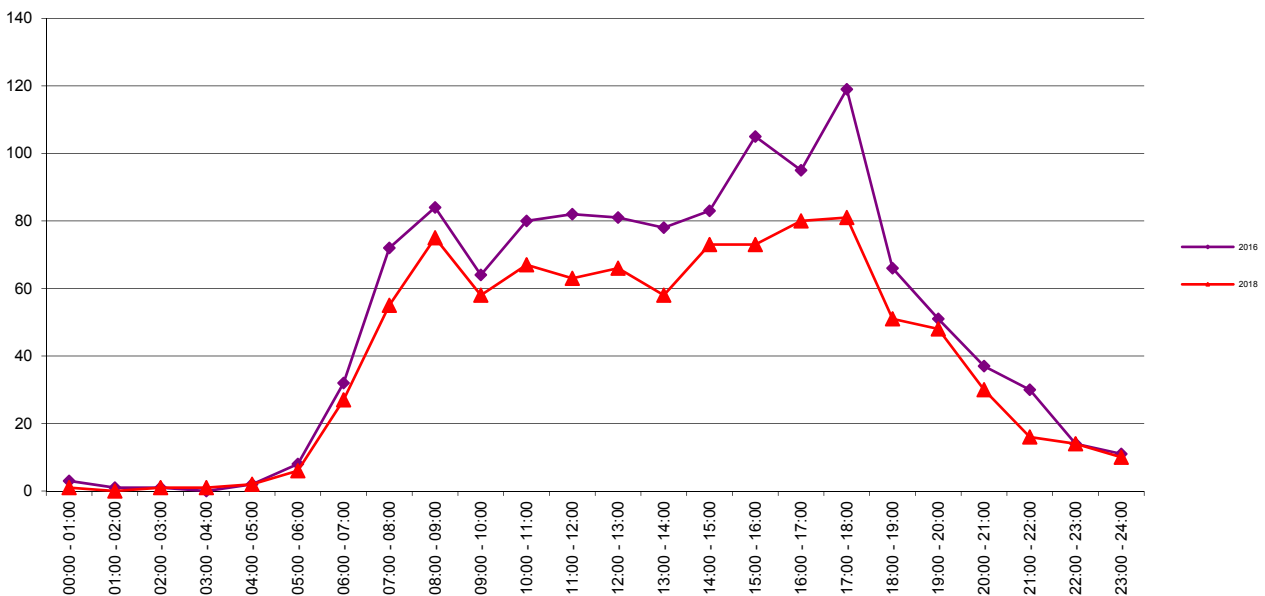

01:00 - 02:00		1	0	0	1	0	0	0	0
02:00 - 03:00		1	0	0	1	1	0	0	1
03:00 - 04:00		0	0	0	0	1	0	0	1
04:00 - 05:00		2	0	0	2	2	0	0	2
05:00 - 06:00		8	0	0	8	6	0	0	6
06:00 - 07:00		32	0	0	32	27	0	0	27
07:00 - 08:00		71	1	0	72	55	0	0	55
08:00 - 09:00		83	1	0	84	73	2	0	75
09:00 - 10:00		62	1	1	64	55	2	1	58
10:00 - 11:00		78	1	1	80	64	2	1	67
11:00 - 12:00		78	2	2	82	63	0	0	63
12:00 - 13:00		78	2	1	81	64	1	1	66
13:00 - 14:00		75	3	0	78	57	1	0	58
14:00 - 15:00		82	1	0	83	71	1	1	73
15:00 - 16:00		103	1	1	105	71	2	0	73
16:00 - 17:00		94	1	0	95	78	2	0	80
17:00 - 18:00		117	1	1	119	79	2	0	81
18:00 - 19:00		64	1	1	66	51	0	0	51
19:00 - 20:00		51	0	0	51	47	1	0	48
20:00 - 21:00		37	0	0	37	29	1	0	30
21:00 - 22:00		30	0	0	30	16	0	0	16
22:00 - 23:00		14	0	0	14	14	0	0	14
23:00 - 24:00		11	0	0	11	10	0	0	10
00:00 - 24:00		1175	16	8	1199	935	17	4	956
07:00 - 19:00		985	16	8	1009	781	15	4	800
19:00 - 23:00		132	0	0	132	106	2	0	108
23:00 - 07:00		58	0	0	58	48	0	0	48

Telwerk B.V. - www.telwerkbv.nl

Vergelijking tellingen 2014 - 2016 - 2018

Telpunt:

Locatie:

Ri. 1:

Ri. 2:

Periode:

Tabel:

Telpunt: 67

Locatie: Splinterlaan

Ri. 1: Haaghuisshof

Ri. 2: Dijkgravenlaan

Periode: 7-11 t/m 13-11-2016

Tabel: Uurverloop werkdag

Telpunt: 67

Locatie: Splinterlaan

Ri. 1: Haaghuisshof

Ri. 2: Dijkgravenlaan

Periode: 12-11 t/m 18-11-2018

Tabel: Uurverloop werkdag

Categorie	2016			Ri. 2	2018			Ri. 2
	L	M	Z	Tot.	L	M	Z	Tot.