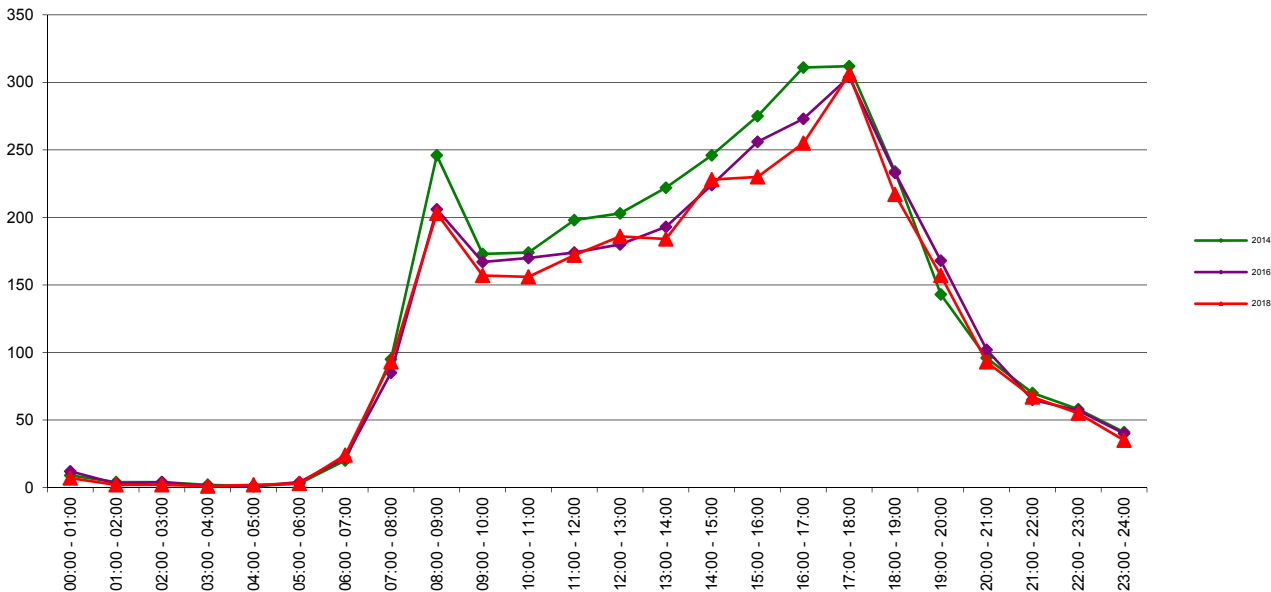

17:00 - 18:00	307	3	2	312	297	6	1	304	300	6	0	306
18:00 - 19:00	228	5	1	234	228	5	0	233	214	3	0	217
19:00 - 20:00	140	3	0	143	164	4	0	168	153	4	0	157
20:00 - 21:00	94	2	0	96	99	3	0	102	91	2	0	93
21:00 - 22:00	68	2	0	70	63	2	0	65	65	2	0	67
22:00 - 23:00	56	2	0	58	55	2	0	57	53	2	0	55
23:00 - 24:00	39	2	0	41	38	2	0	40	33	2	0	35
00:00 - 24:00	3049	78	13	3140	2839	100	5	2944	2726	98	11	2835
07:00 - 19:00	2611	65	13	2689	2375	85	5	2465	2294	82	11	2387
19:00 - 23:00	358	9	0	367	381	11	0	392	362	10	0	372
23:00 - 07:00	80	4	0	84	83	4	0	87	70	6	0	76

Telwerk B.V. - www.telwerkbv.nl

Vergelijking tellingen 2014 - 2016 - 2018

Telpunt: 23
Locatie: Voorhoflaan
Ri. 1: Ereprijskamp
Ri. 2: Kamperfoeliezoom
Periode: 1-12 t/m 7-12-2014
Tabel: Uurverloop werkdag

Telpunt: 23
Locatie: Voorhoflaan
Ri. 1: Ereprijskamp
Ri. 2: Kamperfoeliezoom
Periode: 7-11 t/m 13-11-2016
Tabel: Uurverloop werkdag

Telpunt: 23
Locatie: Voorhoflaan
Ri. 1: Ereprijskamp
Ri. 2: Kamperfoeliezoom
Periode: 12-11 t/m 18-11-2018
Tabel: Uurverloop werkdag

Categorie	2014			Ri. 2	2016			Ri. 2	2018			Ri. 2
	L	M	Z	Tot.	L	M	Z	Tot.	L	M	Z	Tot.
00:00 - 01:00	5	0	0	5	5	1	0	6	2	2	0	4
01:00 - 02:00	1	0	0	1	2	1	0	3	2	0	0	2
02:00 - 03:00	1	0	0	1	1	0	0	1	1	0	0	1
03:00 - 04:00	1	0	0	1	2	0	0	2	2	0	0	2
04:00 - 05:00	5	0	0	5	5	0	0	5	6	0	0	6
05:00 - 06:00	16	0	0	16	20	0	0	20	23	0	0	23
06:00 - 07:00	80	3	0	83	78	5	1	84	98	5	0	103
07:00 - 08:00	203	4	2	209	204	5	1	210	198	6	0	204
08:00 - 09:00	254	7	2	263	256	7	4	267	267	8	3	278
09:00 - 10:00	140	6	1	147	140	6	1	147	141	6	2	149
10:00 - 11:00	146	3	1	150	148	7	1	156	146	7	1	154
11:00 - 12:00	153	5	1	159	162	7	1	170	139	6	0	145
12:00 - 13:00	165	7	2	174	164	5	1	170	154	7	1	162
13:00 - 14:00	170	5	2	177	144	6	0	150	158	6	1	165
14:00 - 15:00	197	7	3	207	192	8	2	202	160	8	2	170
15:00 - 16:00	193	6	2	201	183	7	1	191	158	7	1	166