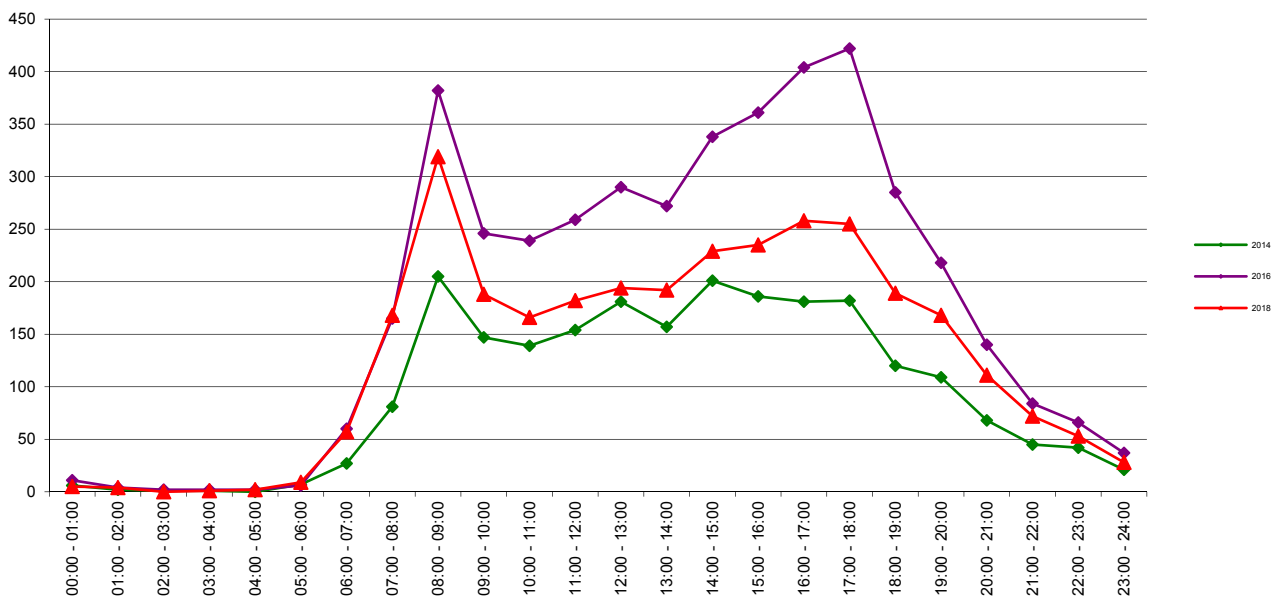

Telpunt: 37
Locatie: Vronkenlaan
Ri. 1: Albatrosstraat
Ri. 2: Leeuwerikstraat
Periode:
Tabel: Uurverloop werkdag

Categorie	2014			Ri. 2	2016			Ri. 2	2018			Ri. 2
	L	M	Z	Tot.	L	M	Z	Tot.	L	M	Z	Tot.
00:00 - 01:00	6	0	0	6	11	0	0	11	5	0	0	5
01:00 - 02:00	2	0	0	2	4	0	0	4	4	0	0	4
02:00 - 03:00	1	0	0	1	2	0	0	2	0	0	0	0
03:00 - 04:00	1	0	0	1	2	0	0	2	1	0	0	1
04:00 - 05:00	0	0	0	0	2	0	0	2	2	0	0	2
05:00 - 06:00	7	0	0	7	5	1	0	6	9	0	0	9
06:00 - 07:00	27	0	0	27	55	5	0	60	52	5	0	57
07:00 - 08:00	80	1	0	81	153	11	1	165	156	10	2	168
08:00 - 09:00	190	7	8	205	340	27	15	382	287	22	10	319
09:00 - 10:00	141	4	2	147	231	12	3	246	174	12	2	188
10:00 - 11:00	134	4	1	139	224	14	1	239	156	8	2	166
11:00 - 12:00	147	5	2	154	241	16	2	259	170	10	2	182
12:00 - 13:00	172	6	3	181	267	18	5	290	178	13	3	194
13:00 - 14:00	152	3	2	157	256	14	2	272	180	10	2	192
14:00 - 15:00	191	7	3	201	313	20	5	338	210	14	5	229
15:00 - 16:00	178	7	1	186	334	20	7	361	220	13	2	235
16:00 - 17:00	176	4	1	181	375	22	7	404	242	13	3	258
17:00 - 18:00	176	4	2	182	388	23	11	422	242	10	3	255
18:00 - 19:00	119	1	0	120	268	14	3	285	180	8	1	189
19:00 - 20:00	108	1	0	109	201	15	2	218	160	6	2	168
20:00 - 21:00	67	1	0	68	132	7	1	140	106	4	1	111
21:00 - 22:00	45	0	0	45	80	4	0	84	69	3	0	72
22:00 - 23:00	42	0	0	42	63	3	0	66	50	3	0	53
23:00 - 24:00	21	0	0	21	34	3	0	37	26	2	0	28
00:00 - 24:00	2183	55	25	2263	3981	249	65	4295	2879	166	40	3085
07:00 - 19:00	1856	53	25	1934	3390	211	62	3663	2395	143	37	2575
19:00 - 23:00	262	2	0	264	476	29	3	508	385	16	3	404
23:00 - 07:00	65	0	0	65	115	9	0	124	99	7	0	106