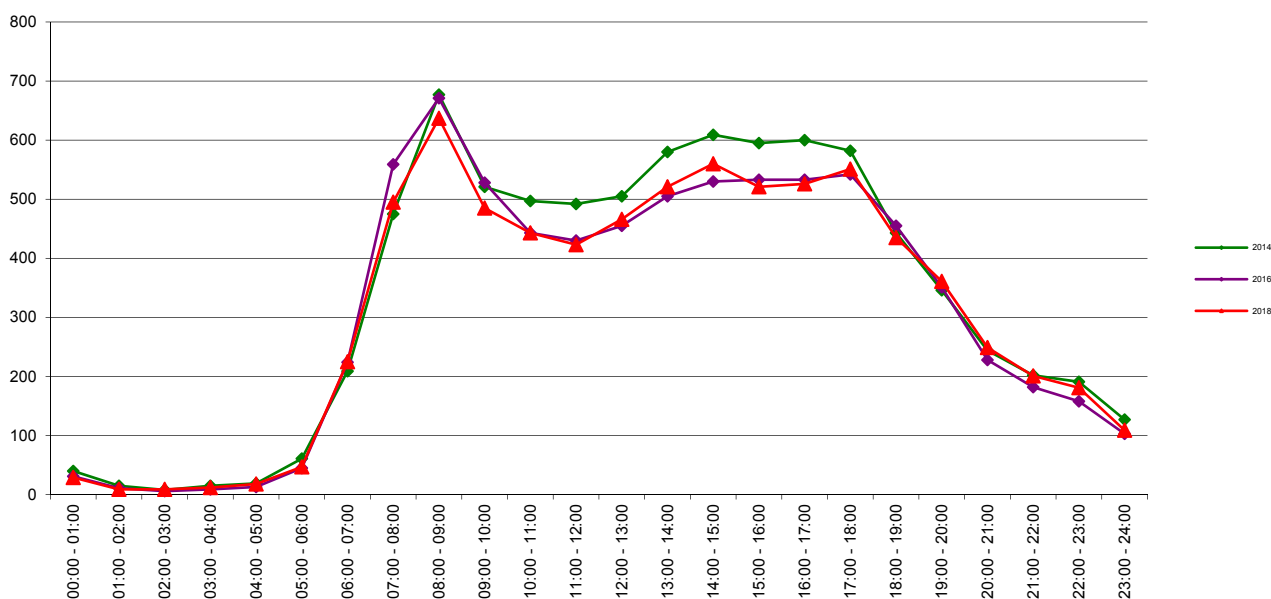

05:00 - 06:00	58	1	2	61	41	3	1	45	45	2	0	47
06:00 - 07:00	191	8	10	209	210	5	9	224	213	4	8	225
07:00 - 08:00	440	14	21	475	530	10	19	559	474	7	14	495
08:00 - 09:00	625	24	28	677	620	25	26	671	603	15	19	637
09:00 - 10:00	475	24	22	521	494	18	16	528	454	16	15	485
10:00 - 11:00	463	16	18	497	413	16	14	443	420	11	12	443
11:00 - 12:00	457	16	19	492	407	11	12	430	399	13	11	423
12:00 - 13:00	475	15	15	505	433	11	11	455	445	10	11	466
13:00 - 14:00	541	19	20	580	476	15	14	505	500	9	12	521
14:00 - 15:00	568	19	22	609	503	10	17	530	542	7	11	560
15:00 - 16:00	555	18	22	595	509	11	13	533	500	12	9	521
16:00 - 17:00	565	19	16	600	511	12	10	533	506	11	9	526
17:00 - 18:00	550	19	13	582	515	14	13	542	533	7	11	551
18:00 - 19:00	422	9	12	443	438	7	10	455	422	7	6	435
19:00 - 20:00	332	5	9	346	340	3	8	351	352	4	5	361
20:00 - 21:00	236	3	5	244	224	1	3	228	243	2	4	249
21:00 - 22:00	198	3	1	202	180	1	1	182	199	1	1	201
22:00 - 23:00	186	3	2	191	155	1	2	158	179	1	1	181
23:00 - 24:00	123	3	1	127	102	1	0	103	106	2	1	109
00:00 - 24:00	7550	241	262	8053	7168	177	200	7545	7205	145	163	7513
07:00 - 19:00	6136	212	228	6576	5849	160	175	6184	5798	125	140	6063
19:00 - 23:00	952	14	17	983	899	6	14	919	973	8	11	992
23:00 - 07:00	462	15	17	494	420	11	11	442	434	12	12	458

Telwerk B.V. - www.telwerkbv.nl

Vergelijking tellingen 2014 - 2016 - 2018

Telpunt: 29
Locatie: Persant Snoepweg
Ri. 1: Engelendaal
Ri. 2: Van Diepeningenlaan
Periode: 29-11 t/m 5-12-2014
Tabel: Uurverloop werkdag

Telpunt: 29
Locatie: Persant Snoepweg
Ri. 1: Engelendaal
Ri. 2: Van Diepeningenlaan
Periode: 7-11 t/m 13-11-2016
Tabel: Uurverloop werkdag

Telpunt: 29
Locatie: Persant Snoepweg
Ri. 1: Engelendaal
Ri. 2: Van Diepeningenlaan
Periode: 19-11 t/m 25-11-2018
Tabel: Uurverloop werkdag

Categorie	2014			Ri. 2	2016			Ri. 2	2018			Ri. 2
	L	M	Z	Tot.	L	M	Z	Tot.	L	M	Z	Tot.
00:00 - 01:00	43	1	0	44	50	1	0	51	39	0	0	39
01:00 - 02:00	18	0	0	18	13	1	0	14	11	0	0	11
02:00 - 03:00	11	0	0	11	11	0	0	11	8	1	0	9
03:00 - 04:00	11	0	1	12	10	0	0	10	8	0	0	8