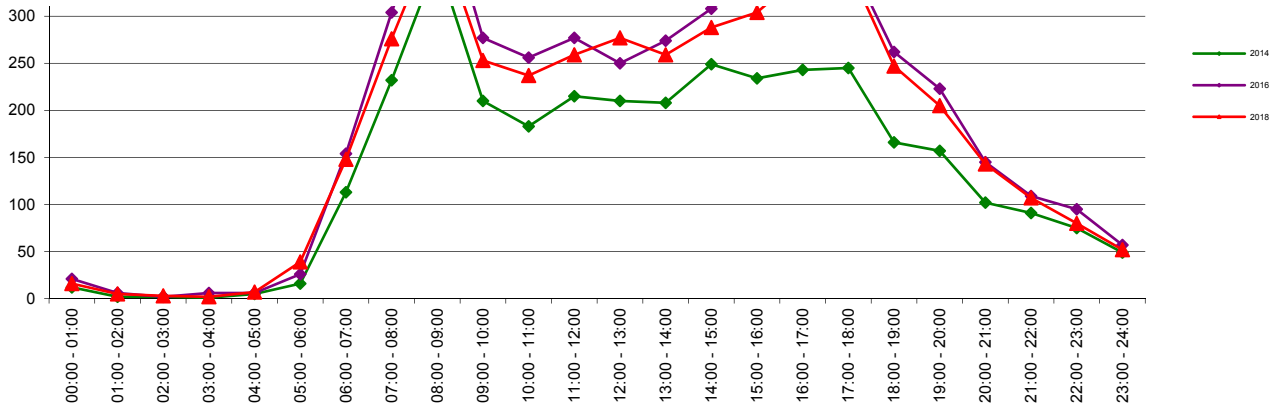

Telwerk B.V. - www.telwerkbv.nl

Vergelijking tellingen 2014 - 2016 - 2018

Telpunt: 46
Locatie: Hoogmadeseweg
Ri. 1: Simon Smitweg
Ri. 2: Acacialaan
Periode: 1-12 t/m 7-12-2014
Tabel: Uurverloop werkdag

Telpunt: 46
Locatie: Hoogmadeseweg
Ri. 1: Simon Smitweg
Ri. 2: Acacialaan
Periode: 7-11 t/m 13-11-2016
Tabel: Uurverloop werkdag

Telpunt: 46
Locatie: Hoogmadeseweg
Ri. 1: Simon Smitweg
Ri. 2: Acacialaan
Periode: 12-11 t/m 18-11-2018
Tabel: Uurverloop werkdag

Categorie	2014			Ri. 1	2016			Ri. 1	2018			Ri. 1
	L	M	Z	Tot.	L	M	Z	Tot.	L	M	Z	Tot.
00:00 - 01:00	0	0	0	0	2	0	0	2	2	0	0	2
01:00 - 02:00	1	0	0	1	0	0	0	0	2	0	0	2
02:00 - 03:00	1	0	0	1	0	0	0	0	0	0	0	0
03:00 - 04:00	1	0	0	1	0	0	0	0	1	0	0	1
04:00 - 05:00	0	0	0	0	1	0	0	1	0	0	0	0
05:00 - 06:00	5	0	0	5	7	0	0	7	4	0	0	4
06:00 - 07:00	18	1	0	19	21	0	0	21	40	0	0	40
07:00 - 08:00	53	2	0	55	52	2	1	55	77	3	0	80
08:00 - 09:00	96	4	0	100	114	3	1	118	105	3	0	108
09:00 - 10:00	82	4	0	86	61	4	0	65	67	4	1	72
10:00 - 11:00	83	4	0	87	53	4	0	57	60	3	0	63
11:00 - 12:00	77	4	1	82	62	3	0	65	69	3	0	72
12:00 - 13:00	84	3	0	87	54	3	1	58	58	3	0	61
13:00 - 14:00	96	3	0	99	54	3	0	57	73	3	0	76
14:00 - 15:00	106	4	0	110	66	3	0	69	81	3	0	84
15:00 - 16:00	98	5	1	104	75	2	0	77	66	3	1	70
16:00 - 17:00	78	2	0	80	77	3	0	80	75	3	0	78
17:00 - 18:00	67	3	0	70	66	3	0	69	84	2	0	86
18:00 - 19:00	49	2	0	51	48	2	0	50	51	2	0	53
19:00 - 20:00	51	2	0	53	43	1	0	44	42	1	0	43
20:00 - 21:00	30	1	0	31	22	2	0	24	26	1	0	27
21:00 - 22:00	15	1	0	16	17	1	0	18	20	2	0	22
22:00 - 23:00	12	1	0	13	11	1	0	12	11	1	0	12
23:00 - 24:00	5	1	0	6	10	1	0	11	11	1	0	12
00:00 - 24:00	1108	47	2	1157	916	41	3	960	1025	41	2	1068
07:00 - 19:00	969	40	2	1011	782	35	3	820	866	35	2	903
19:00 - 23:00	108	5	0	113	93	5	0	98	99	5	0	104
23:00 - 07:00	31	2	0	33	41	1	0	42	60	1	0	61