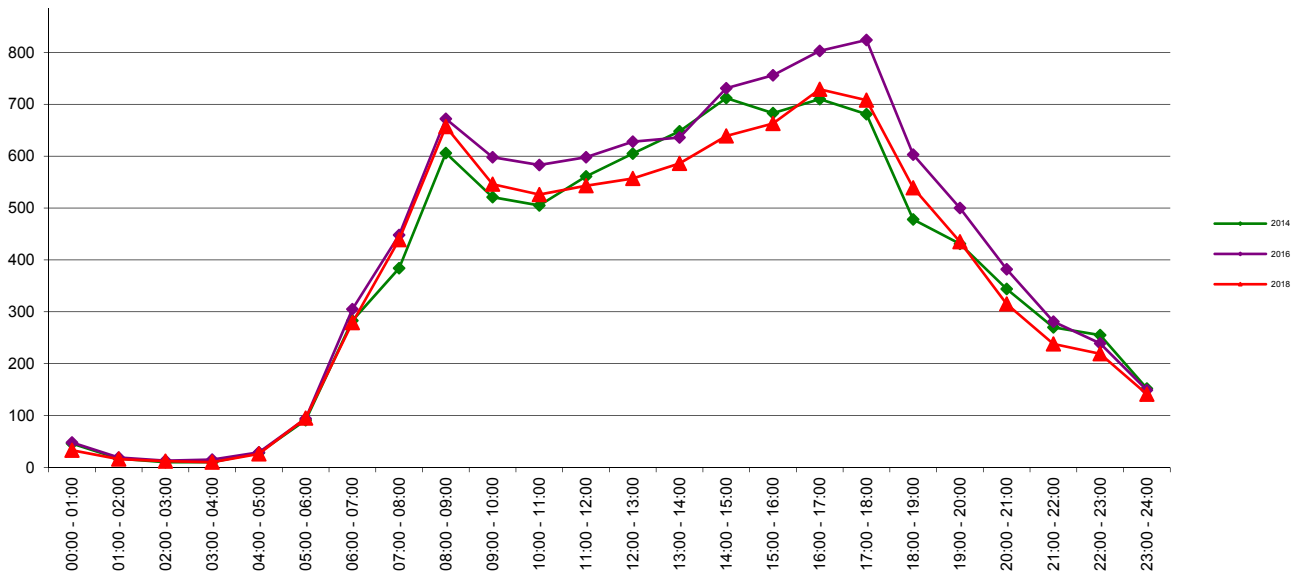

Telwerk B.V. - www.telwerkbv.nl

Vergelijking tellingen 2014 - 2016 - 2018

Telpunt: 14
Locatie: Heinsiuslaan
Ri. 1: Muzenlaan
Ri. 2: Engelendaal
Periode: 1-12 t/m 7-12-2014
Tabel: Uurverloop werkdag

Telpunt: 14
Locatie: Heinsiuslaan
Ri. 1: Muzenlaan
Ri. 2: Engelendaal
Periode: 7-11 t/m 13-11-2016
Tabel: Uurverloop werkdag

Telpunt: 14
Locatie: Heinsiuslaan
Ri. 1: Muzenlaan
Ri. 2: Engelendaal
Periode: 12-11 t/m 18-11-2018
Tabel: Uurverloop werkdag

Categorie	2014			Ri. 1	2016			Ri. 1	2018			Ri. 1
	L	M	Z	Tot.	L	M	Z	Tot.	L	M	Z	Tot.
00:00 - 01:00	11	1	0	12	14	2	0	16	9	2	0	11
01:00 - 02:00	5	0	0	5	5	0	0	5	3	0	0	3
02:00 - 03:00	3	0	0	3	5	0	0	5	1	0	0	1
03:00 - 04:00	5	1	0	6	3	0	0	3	4	0	0	4
04:00 - 05:00	2	0	1	3	4	0	0	4	3	0	0	3
05:00 - 06:00	7	0	0	7	12	1	1	14	9	1	0	10
06:00 - 07:00	22	5	0	27	30	4	1	35	21	5	1	27
07:00 - 08:00	79	4	1	84	75	7	0	82	73	6	1	80
08:00 - 09:00	208	10	6	224	195	11	4	210	171	12	4	187
09:00 - 10:00	190	11	2	203	187	11	2	200	178	10	2	190
10:00 - 11:00	223	10	4	237	202	13	3	218	199	10	4	213
11:00 - 12:00	222	13	6	241	201	13	6	220	214	10	4	228
12:00 - 13:00	248	15	6	269	216	14	8	238	201	11	4	216
13:00 - 14:00	265	13	9	287	239	15	8	262	226	12	7	245
14:00 - 15:00	270	13	8	291	259	16	7	282	214	15	8	237
15:00 - 16:00	271	16	11	298	271	15	9	295	248	13	10	271
16:00 - 17:00	283	19	9	311	279	17	13	309	266	19	7	292
17:00 - 18:00	267	11	6	284	269	13	11	293	281	13	11	305
18:00 - 19:00	186	7	4	197	204	7	2	213	192	7	3	202
19:00 - 20:00	149	5	2	156	165	5	3	173	141	5	2	148
20:00 - 21:00	92	3	0	95	107	3	0	110	102	3	1	106
21:00 - 22:00	70	3	0	73	68	2	0	70	74	3	0	77
22:00 - 23:00	63	3	0	66	65	2	0	67	59	3	1	63
23:00 - 24:00	35	2	0	37	45	2	0	47	39	3	0	42
00:00 - 24:00	3176	165	75	3416	3120	173	78	3371	2928	163	70	3161
07:00 - 19:00	2712	142	72	2926	2597	152	73	2822	2463	138	65	2666
19:00 - 23:00	374	14	2	390	405	12	3	420	376	14	4	394
23:00 - 07:00	90	9	1	100	118	9	2	129	89	11	1	101