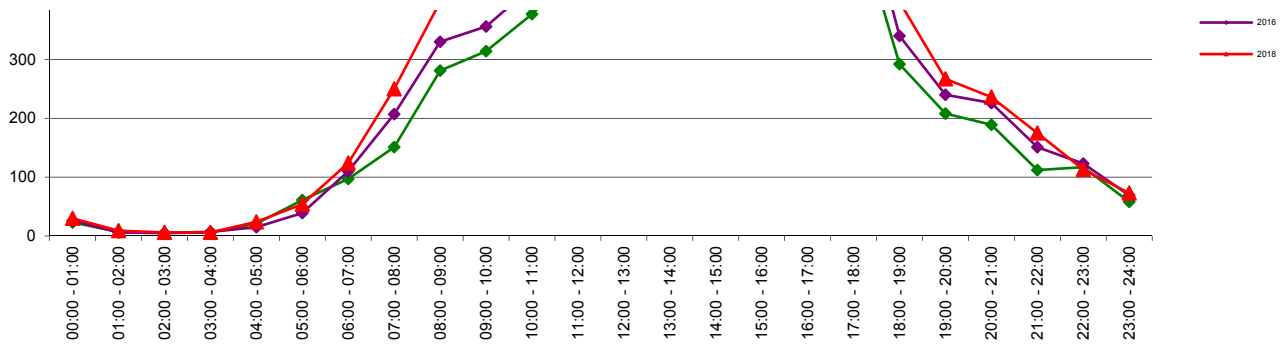

Telwerk B.V. - www.telwerkbv.nl

Vergelijking tellingen 2014 - 2016 - 2018

Telpunt: 8
Locatie: Rietschans
Ri. 1: Engelendaal
Ri. 2: Touwbaan
Periode: 1-12 t/m 7-12-2014
Tabel: Uurverloop werkdag

Telpunt: 8
Locatie: Rietschans
Ri. 1: Engelendaal
Ri. 2: Touwbaan
Periode: 7-11 t/m 13-11-2016
Tabel: Uurverloop werkdag

Telpunt: 8
Locatie: Rietschans
Ri. 1: Engelendaal
Ri. 2: Touwbaan
Periode: 12-11 t/m 18-11-2018
Tabel: Uurverloop werkdag

Categorie	2014			Ri. 2	2016			Ri. 2	2018			Ri. 2
	L	M	Z	Tot.	L	M	Z	Tot.	L	M	Z	Tot.
00:00 - 01:00	9	3	0	12	9	2	0	11	12	1	0	13
01:00 - 02:00	2	0	0	2	3	0	0	3	5	0	0	5
02:00 - 03:00	3	0	1	4	2	0	0	2	4	0	0	4
03:00 - 04:00	5	2	0	7	6	2	0	8	5	3	0	8
04:00 - 05:00	15	2	2	19	7	1	0	8	14	3	0	17
05:00 - 06:00	35	3	1	39	25	3	1	29	32	1	0	33
06:00 - 07:00	68	9	2	79	70	7	2	79	93	4	1	98
07:00 - 08:00	192	10	8	210	171	10	3	184	243	9	7	259
08:00 - 09:00	369	19	11	399	303	18	11	332	425	19	19	463
09:00 - 10:00	308	21	13	342	283	22	8	313	378	19	10	407
10:00 - 11:00	311	17	13	341	270	22	8	300	340	23	11	374
11:00 - 12:00	311	24	16	351	284	24	10	318	345	24	11	380
12:00 - 13:00	315	23	8	346	284	21	9	314	344	25	11	380
13:00 - 14:00	372	24	15	411	333	22	11	366	388	24	13	425
14:00 - 15:00	388	30	14	432	323	30	10	363	385	34	13	432
15:00 - 16:00	400	32	15	447	337	30	10	377	410	28	14	452
16:00 - 17:00	350	33	11	394	282	26	7	315	408	27	13	448
17:00 - 18:00	256	23	9	288	226	21	5	252	326	25	10	361
18:00 - 19:00	196	10	9	215	169	11	6	186	222	10	6	238
19:00 - 20:00	186	7	9	202	168	8	4	180	206	7	4	217
20:00 - 21:00	108	5	4	117	103	3	3	109	114	3	1	118
21:00 - 22:00	59	3	1	63	41	4	0	45	70	1	0	71
22:00 - 23:00	50	3	1	54	31	2	1	34	50	2	0	52
23:00 - 24:00	32	3	0	35	23	3	0	26	34	1	0	35
00:00 - 24:00	4340	306	163	4809	3753	292	109	4154	4853	293	144	5290
07:00 - 19:00	3768	266	142	4176	3265	257	98	3620	4214	267	138	4619
19:00 - 23:00	403	18	15	436	343	17	8	368	440	13	5	458
23:00 - 07:00	169	22	6	197	145	18	3	166	199	13	1	213