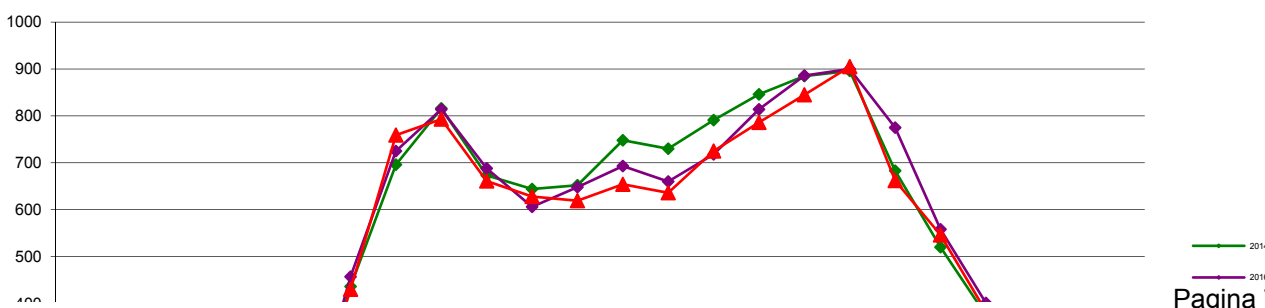

Categorie	2014			Ri. 1	2016			Ri. 1	2018			Ri. 1
	L	M	Z	Tot.	L	M	Z	Tot.	L	M	Z	Tot.
00:00 - 01:00	51	2	0	53	62	3	0	65	49	1	0	50
01:00 - 02:00	19	1	0	20	17	0	0	17	19	0	0	19
02:00 - 03:00	12	0	0	12	13	0	0	13	13	0	0	13
03:00 - 04:00	13	0	1	14	11	1	0	12	12	0	0	12
04:00 - 05:00	27	2	2	31	32	2	2	36	29	4	1	34
05:00 - 06:00	100	8	12	120	103	6	5	114	109	9	4	122
06:00 - 07:00	396	11	29	436	423	15	19	457	400	15	15	430
07:00 - 08:00	620	28	48	696	654	33	38	725	684	32	43	759
08:00 - 09:00	706	57	53	816	716	59	39	814	692	62	39	793
09:00 - 10:00	587	40	46	673	612	36	40	688	581	37	43	661
10:00 - 11:00	564	29	51	644	545	26	35	606	555	36	37	628
11:00 - 12:00	580	23	49	652	574	29	45	648	555	29	35	619
12:00 - 13:00	667	31	50	748	614	32	47	693	582	31	41	654
13:00 - 14:00	643	37	50	730	588	30	42	660	564	31	41	636
14:00 - 15:00	692	44	55	791	638	34	46	718	648	41	36	725
15:00 - 16:00	738	47	61	846	718	46	50	814	695	45	46	786
16:00 - 17:00	769	55	61	885	753	77	56	886	756	49	40	845
17:00 - 18:00	773	62	61	896	772	81	47	900	809	51	45	905
18:00 - 19:00	613	23	47	683	686	38	51	775	603	19	40	662
19:00 - 20:00	481	8	31	520	512	15	31	558	499	14	33	546
20:00 - 21:00	352	5	18	375	376	8	17	401	359	8	16	383
21:00 - 22:00	311	5	13	329	297	7	9	313	308	6	8	322
22:00 - 23:00	285	4	7	296	267	5	3	275	276	4	7	287
23:00 - 24:00	184	3	4	191	171	4	2	177	162	4	2	168
00:00 - 24:00	10183	525	749	11457	10154	587	624	11365	9959	528	572	11059
07:00 - 19:00	7952	476	632	9060	7870	521	536	8927	7724	463	486	8673
19:00 - 23:00	1429	22	69	1520	1452	35	60	1547	1442	32	64	1538
23:00 - 07:00	802	27	48	877	832	31	28	891	793	33	22	848