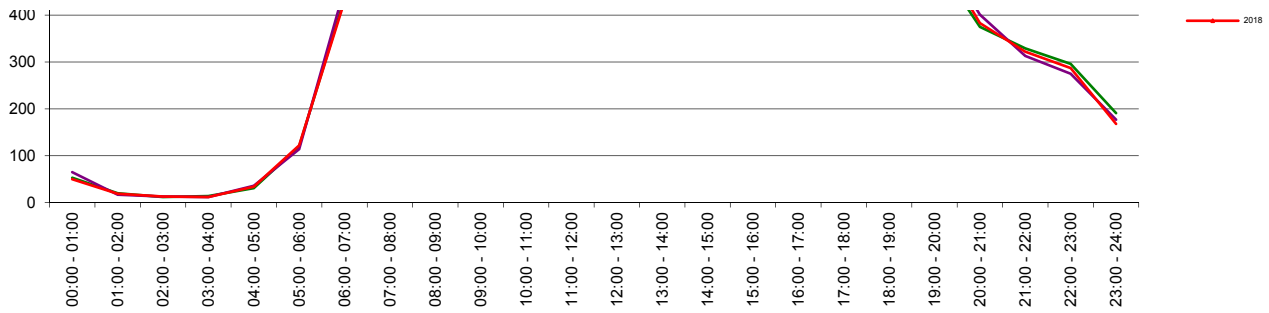

Telwerk B.V. - www.telwerkbv.nl

Vergelijking tellingen 2014 - 2016 - 2018

Telpunt: 44
Locatie: Persant Snoepweg
Ri. 1: Leiderdorpsebrug
Ri. 2: Acacialaan
Periode: 1-12 t/m 7-12-2014
Tabel: Uurverloop werkdag

Telpunt: 44
Locatie: Persant Snoepweg
Ri. 1: Leiderdorpsebrug
Ri. 2: Acacialaan
Periode: 7-11 t/m 13-11-2016
Tabel: Uurverloop werkdag

Telpunt: 44
Locatie: Persant Snoepweg
Ri. 1: Leiderdorpsebrug
Ri. 2: Acacialaan
Periode:
Tabel: Uurverloop werkdag