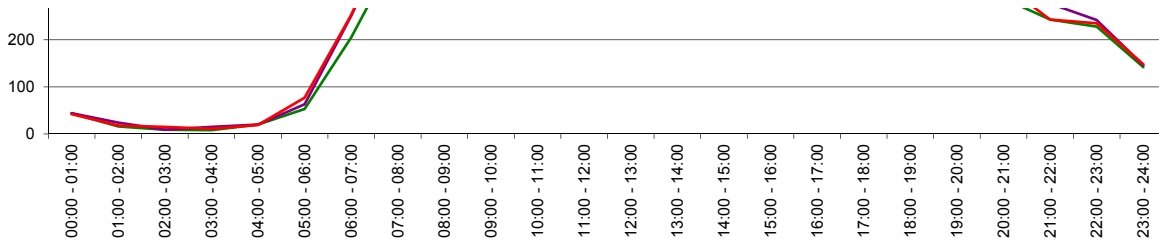

Telwerk B.V. - www.telwerkbv.nl

Vergelijking tellingen 2014 - 2016 - 2018

Telpunt: 7
Locatie: Van der Havelaan
Ri. 1: Engelendaal
Ri. 2: Wagenmaker
Periode: 24-11 tm 30-11-2014
Tabel: Uurverloop werkdag

Telpunt: 7
Locatie: Van der Havelaan
Ri. 1: Engelendaal
Ri. 2: Wagenmaker
Periode: 7-11 t/m 13-11-2016
Tabel: Uurverloop werkdag

Telpunt: 7
Locatie: Van der Havelaan
Ri. 1: Engelendaal
Ri. 2: Wagenmaker
Periode: 7-12 t/m 17-12-2019
Tabel: Uurverloop werkdag

Categorie	2014			Ri. 1	2016			Ri. 1	2018			Ri. 1
	L	M	Z	Tot.	L	M	Z	Tot.	L	M	Z	Tot.
00:00 - 01:00	2	0	0	2	2	0	0	2	3	0	0	3
01:00 - 02:00	0	0	0	0	0	0	0	0	1	0	0	1
02:00 - 03:00	1	0	0	1	0	0	0	0	1	0	0	1
03:00 - 04:00	0	0	0	0	0	0	0	0	0	0	0	0
04:00 - 05:00	0	0	0	0	2	0	0	2	3	0	0	3
05:00 - 06:00	5	0	0	5	7	0	0	7	9	0	0	9
06:00 - 07:00	34	1	0	35	48	0	0	48	42	0	1	43
07:00 - 08:00	93	3	1	97	98	2	2	102	98	3	9	110
08:00 - 09:00	109	7	4	120	122	4	5	131	108	6	7	121
09:00 - 10:00	54	2	0	56	68	1	1	70	72	3	4	79
10:00 - 11:00	60	1	1	62	56	2	0	58	62	2	1	65
11:00 - 12:00	49	3	0	52	52	1	1	54	59	3	3	65
12:00 - 13:00	57	3	1	61	58	1	1	60	58	4	2	64
13:00 - 14:00	66	3	2	71	61	2	1	64	59	2	2	63
14:00 - 15:00	63	4	1	68	66	3	0	69	66	4	2	72
15:00 - 16:00	66	3	1	70	64	3	1	68	61	5	3	69
16:00 - 17:00	56	3	0	59	61	3	1	65	72	6	3	81
17:00 - 18:00	56	3	0	59	57	3	0	60	59	6	3	68
18:00 - 19:00	58	2	0	60	65	4	1	70	64	5	2	71
19:00 - 20:00	69	1	1	71	67	1	0	68	65	2	1	68
20:00 - 21:00	37	0	0	37	43	0	0	43	34	1	1	36
21:00 - 22:00	17	0	0	17	23	1	0	24	21	0	1	22
22:00 - 23:00	17	0	0	17	20	0	0	20	16	1	1	18
23:00 - 24:00	7	0	0	7	7	0	0	7	10	1	1	12
00:00 - 24:00	976	39	12	1027	1047	31	14	1092	1043	54	47	1144
07:00 - 19:00	787	37	11	835	828	29	14	871	838	49	41	928
19:00 - 23:00	140	1	1	142	153	2	0	155	136	4	4	144
23:00 - 07:00	49	1	0	50	66	0	0	66	69	1	2	72