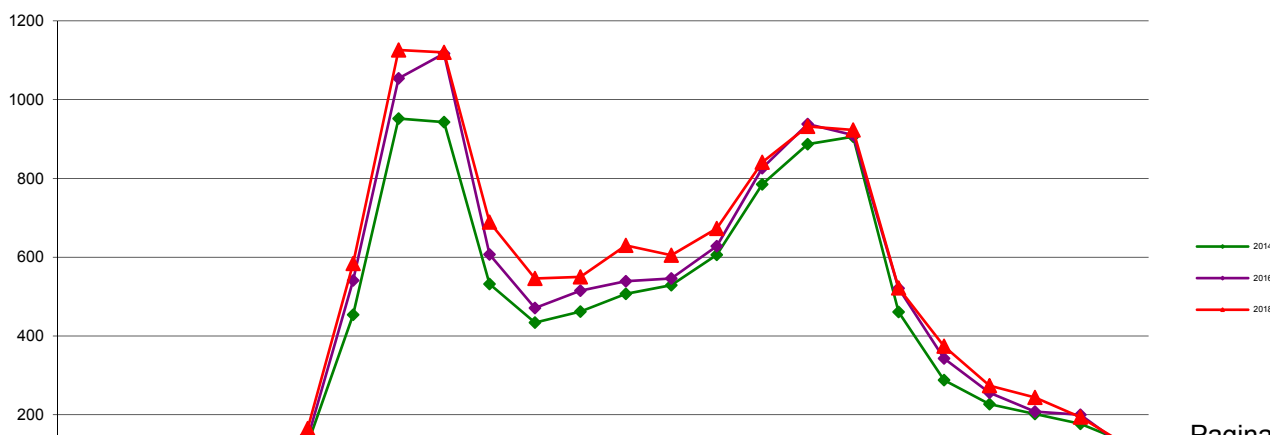

Categorie	2014			Ri. 2	2016			Ri. 2	2018			Ri. 2
	L	M	Z	Tot.	L	M	Z	Tot.	L	M	Z	Tot.
00:00 - 01:00	32	0	0	32	22	0	0	22	30	0	1	31
01:00 - 02:00	17	0	0	17	13	0	0	13	10	1	0	11
02:00 - 03:00	9	0	0	9	9	0	0	9	8	0	1	9
03:00 - 04:00	9	0	0	9	12	1	1	14	15	1	0	16
04:00 - 05:00	34	3	0	37	37	0	3	40	41	3	1	45
05:00 - 06:00	113	9	4	126	129	7	4	140	144	12	9	165
06:00 - 07:00	425	13	16	454	509	12	20	541	551	15	18	584
07:00 - 08:00	905	19	28	952	992	16	46	1054	1060	28	38	1126
08:00 - 09:00	889	23	31	943	1035	31	51	1117	1058	30	32	1120
09:00 - 10:00	501	12	19	532	575	16	16	607	648	19	22	689
10:00 - 11:00	403	15	16	434	434	17	20	471	503	18	25	546
11:00 - 12:00	428	16	18	462	481	17	17	515	501	21	28	550
12:00 - 13:00	473	17	17	507	509	15	15	539	588	19	23	630
13:00 - 14:00	491	21	17	529	507	19	20	546	562	19	24	605
14:00 - 15:00	560	20	26	606	588	18	22	628	621	24	28	673
15:00 - 16:00	732	23	30	785	781	21	24	826	792	23	26	841
16:00 - 17:00	842	19	26	887	890	16	32	938	890	21	21	932
17:00 - 18:00	867	13	26	906	874	13	23	910	893	19	11	923
18:00 - 19:00	444	9	8	461	508	6	7	521	506	10	6	522
19:00 - 20:00	281	4	3	288	335	4	4	343	362	6	6	374
20:00 - 21:00	222	3	2	227	252	2	2	256	268	4	2	274
21:00 - 22:00	198	4	0	202	205	2	1	208	240	3	1	244
22:00 - 23:00	175	1	1	177	197	2	1	200	192	1	1	194
23:00 - 24:00	127	2	1	130	114	2	0	116	123	1	0	124
00:00 - 24:00	9177	246	289	9712	10008	237	329	10574	10606	298	324	11228
07:00 - 19:00	7535	207	262	8004	8174	205	293	8672	8622	251	284	9157
19:00 - 23:00	876	12	6	894	989	10	8	1007	1062	14	10	1086
23:00 - 07:00	766	27	21	814	845	22	28	895	922	33	30	985