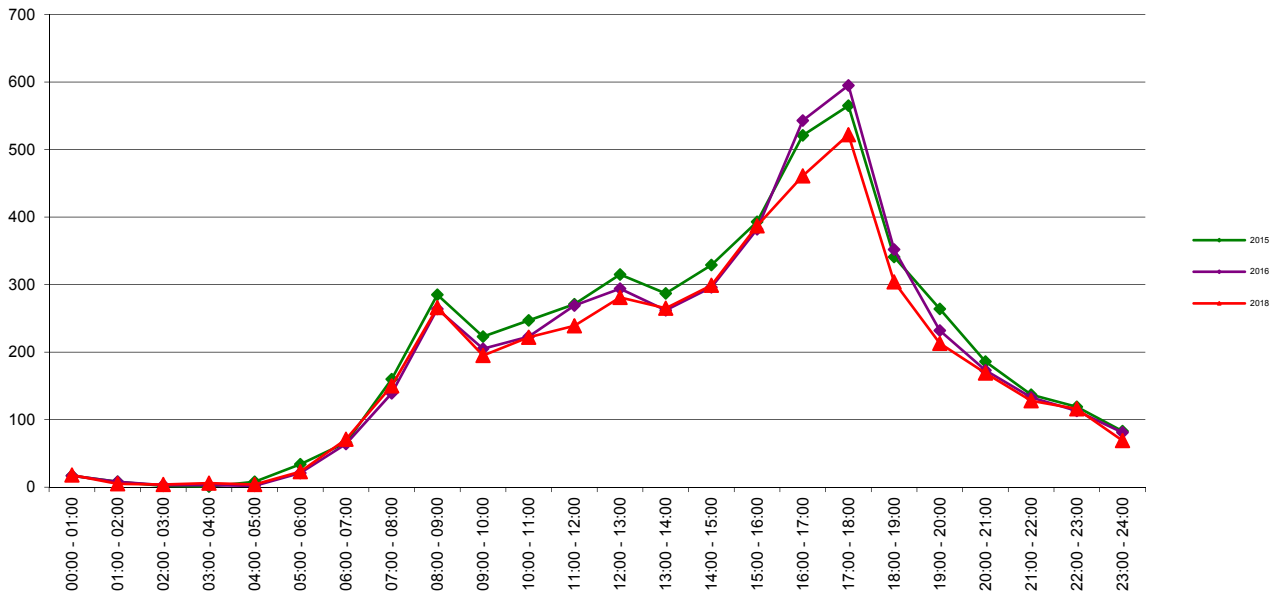

18:00 - 19:00	331	6	4	341	341	6	5	352	297	5	2	304
19:00 - 20:00	258	4	2	264	227	3	2	232	208	3	2	213
20:00 - 21:00	185	1	0	186	171	2	0	173	166	3	0	169
21:00 - 22:00	135	1	1	137	132	1	0	133	127	1	0	128
22:00 - 23:00	116	2	1	119	112	1	0	113	115	1	0	116
23:00 - 24:00	82	1	0	83	80	1	0	81	68	1	0	69
00:00 - 24:00	4615	138	109	4862	4485	117	72	4674	4200	116	101	4417
07:00 - 19:00	3709	124	104	3937	3649	105	70	3824	3391	104	96	3591
19:00 - 23:00	694	8	4	706	642	7	2	651	616	8	2	626
23:00 - 07:00	212	6	1	219	194	5	0	199	193	4	3	200

Telwerk B.V. - www.telwerkbv.nl

Vergelijking tellingen 2014 - 2016 - 2018

Telpunt: 58
Locatie: Mauritssingel
Ri. 1: Irenestraat
Ri. 2: Viaduct A4
Periode: 10-1 t/m 16-1-2015
Tabel: Uurverloop werkdag

Telpunt: 58
Locatie: Mauritssingel
Ri. 1: Irenestraat
Ri. 2: Viaduct A4
Periode: 7-11 t/m 13-11-2016
Tabel: Uurverloop werkdag

Telpunt: 58
Locatie: Mauritssingel
Ri. 1: Irenestraat
Ri. 2: Viaduct A4
Periode: 12-11 t/m 18-11-2018
Tabel: Uurverloop werkdag

Categorie	2015			Ri. 2	2016			Ri. 2	2018			Ri. 2
	L	M	Z	Tot.	L	M	Z	Tot.	L	M	Z	Tot.
00:00 - 01:00	15	2	0	17	17	1	0	18	12	1	0	13
01:00 - 02:00	3	0	0	3	5	0	0	5	1	1	0	2
02:00 - 03:00	1	1	0	2	4	0	0	4	2	0	0	2
03:00 - 04:00	2	0	0	2	5	0	0	5	4	0	0	4
04:00 - 05:00	10	1	0	11	8	0	1	9	8	0	1	9
05:00 - 06:00	38	3	3	44	37	1	0	38	53	1	0	54
06:00 - 07:00	196	5	11	212	196	3	0	199	214	5	7	226
07:00 - 08:00	432	7	9	448	417	6	7	430	410	6	8	424
08:00 - 09:00	486	28	17	531	494	14	9	517	430	11	10	451
09:00 - 10:00	273	9	5	287	269	9	1	279	254	9	6	269
10:00 - 11:00	259	10	6	275	232	8	6	246	213	10	8	231
11:00 - 12:00	245	11	10	266	240	7	3	250	215	7	10	232
12:00 - 13:00	251	10	4	265	208	6	7	221	212	8	9	229
13:00 - 14:00	273	10	9	292	252	8	5	265	239	6	6	251
14:00 - 15:00	300	12	9	321	260	8	6	274	239	9	10	258
15:00 - 16:00	263	11	7	281	251	8	5	264	234	9	7	250
16:00 - 17:00	291	12	5	308	280	8	2	290	266	10	5	281