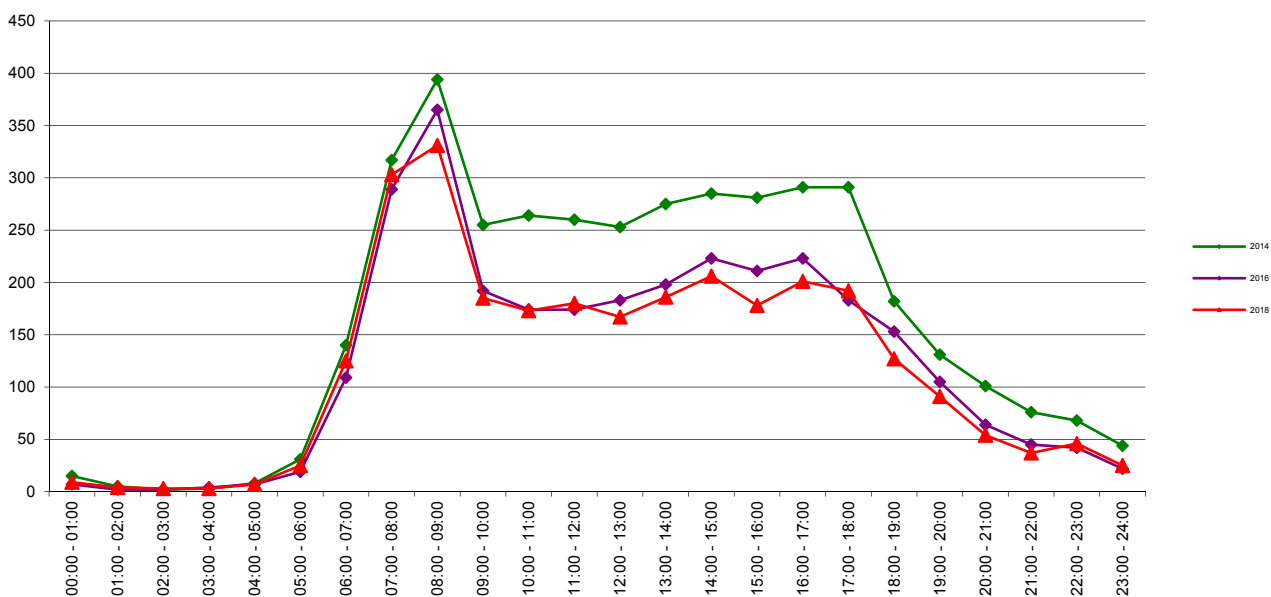

02:00 - 03:00	2	0	0	2	2	0	0	2	3	0	0	3
03:00 - 04:00	2	1	0	3	4	0	0	4	3	0	0	3
04:00 - 05:00	7	1	0	8	7	0	0	7	6	0	1	7
05:00 - 06:00	24	1	6	31	18	0	1	19	24	1	0	25
06:00 - 07:00	124	3	13	140	102	3	4	109	117	3	5	125
07:00 - 08:00	300	6	11	317	277	5	7	289	292	3	8	303
08:00 - 09:00	376	8	10	394	350	9	6	365	313	6	12	331
09:00 - 10:00	240	7	8	255	181	6	5	192	169	10	6	185
10:00 - 11:00	248	9	7	264	164	7	3	174	156	10	7	173
11:00 - 12:00	244	8	8	260	163	6	5	174	163	7	10	180
12:00 - 13:00	237	7	9	253	169	7	7	183	151	8	8	167
13:00 - 14:00	259	6	10	275	181	10	7	198	173	6	7	186
14:00 - 15:00	271	7	7	285	213	5	5	223	192	6	8	206
15:00 - 16:00	262	8	11	281	199	6	6	211	163	7	8	178
16:00 - 17:00	281	5	5	291	213	8	2	223	192	6	3	201
17:00 - 18:00	285	2	4	291	175	7	1	183	188	3	1	192
18:00 - 19:00	180	1	1	182	149	4	0	153	125	2	0	127
19:00 - 20:00	129	2	0	131	103	2	0	105	90	1	0	91
20:00 - 21:00	100	1	0	101	62	2	0	64	53	1	0	54
21:00 - 22:00	75	1	0	76	44	1	0	45	36	1	0	37
22:00 - 23:00	67	1	0	68	39	3	0	42	45	1	0	46
23:00 - 24:00	43	1	0	44	21	1	0	22	24	1	0	25
00:00 - 24:00	3774	88	110	3972	2844	93	59	2996	2689	85	84	2858
07:00 - 19:00	3183	74	91	3348	2434	80	54	2568	2277	74	78	2429
19:00 - 23:00	371	5	0	376	248	8	0	256	224	4	0	228
23:00 - 07:00	220	9	19	248	162	5	5	172	188	7	6	201

Telwerk B.V. - www.telwerkbv.nl

Vergelijking tellingen 2014 - 2016 - 2018

Telpunt: 31a
Locatie: Simon Smitweg
Ri. 1: Elisabethhof
Ri. 2: Persant Snoepweg
Periode: 1-12 t/m 7-12-2014
Tabel: Uurverloop werkdag

Telpunt: 31a
Locatie: Simon Smitweg
Ri. 1: Elisabethhof
Ri. 2: Persant Snoepweg
Periode: 7-11 t/m 13-11-2016
Tabel: Uurverloop werkdag

Telpunt: 31a
Locatie: Simon Smitweg
Ri. 1: Elisabethhof
Ri. 2: Persant Snoepweg
Periode: 12-11 t/m 18-11-2018
Tabel: Uurverloop werkdag

Categorie	2014			Ri. 1	2016			Ri. 1	2018			Ri. 1
	L	M	Z	Tot.	L	M	Z	Tot.	L	M	Z	Tot.
00:00 - 01:00	4	0	0	4	7	1	0	8	8	1	0	9