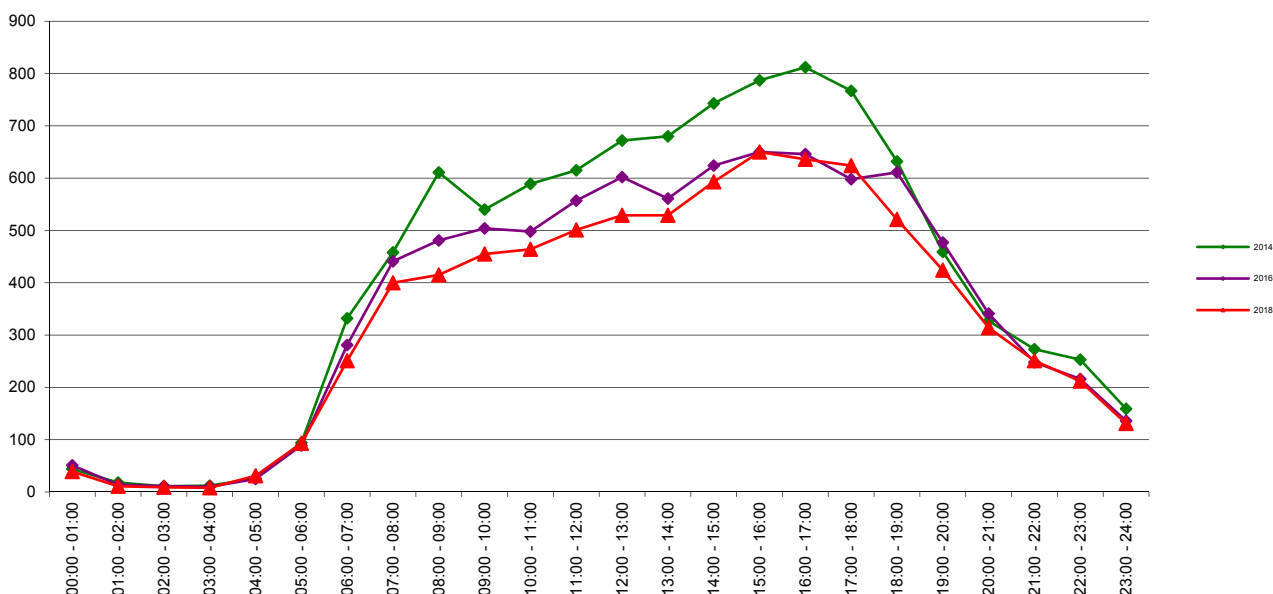

04:00 - 05:00	22	2	2	26	23	0	2	25	27	3	1	31
05:00 - 06:00	73	8	13	94	77	7	5	89	80	9	4	93
06:00 - 07:00	302	11	19	332	264	6	11	281	238	8	5	251
07:00 - 08:00	429	11	18	458	412	15	14	441	370	14	16	400
08:00 - 09:00	555	26	30	611	434	29	18	481	386	17	12	415
09:00 - 10:00	492	25	23	540	473	17	14	504	424	15	16	455
10:00 - 11:00	540	21	28	589	471	15	12	498	435	17	12	464
11:00 - 12:00	575	16	24	615	523	16	18	557	476	12	13	501
12:00 - 13:00	625	15	32	672	569	17	16	602	503	14	12	529
13:00 - 14:00	624	23	33	680	531	14	16	561	504	13	12	529
14:00 - 15:00	689	21	33	743	589	19	16	624	557	16	20	593
15:00 - 16:00	724	21	42	787	607	22	21	650	621	12	17	650
16:00 - 17:00	740	24	48	812	598	23	25	646	591	20	25	636
17:00 - 18:00	705	31	31	767	555	23	20	598	595	14	15	624
18:00 - 19:00	602	9	21	632	587	10	14	611	501	8	12	521
19:00 - 20:00	448	4	7	459	467	4	6	477	416	1	7	424
20:00 - 21:00	321	3	3	327	333	5	3	341	308	3	3	314
21:00 - 22:00	267	3	3	273	246	2	0	248	248	2	1	251
22:00 - 23:00	250	2	1	253	214	1	1	216	209	1	2	212
23:00 - 24:00	156	3	0	159	136	0	0	136	130	1	0	131
00:00 - 24:00	9222	280	412	9914	8193	247	232	8672	7685	201	205	8091
07:00 - 19:00	7300	243	363	7906	6349	220	204	6773	5963	172	182	6317
19:00 - 23:00	1286	12	14	1312	1260	12	10	1282	1181	7	13	1201
23:00 - 07:00	636	25	35	696	584	15	18	617	541	22	10	573

Telwerk B.V. - www.telwerkbv.nl

Vergelijking tellingen 2014 - 2016 - 2018

Telpunt: 30
Locatie: Simon Smitweg
Ri. 1: Willem Alexanderlaan
Ri. 2: Elisabethhof
Periode: 1-12 t/m 7-12-2014
Tabel: Uurverloop werkdag

Telpunt: 30
Locatie: Simon Smitweg
Ri. 1: Willem Alexanderlaan
Ri. 2: Elisabethhof
Periode: 14-11 t/m 20-11-2016
Tabel: Uurverloop werkdag

Telpunt: 30
Locatie: Simon Smitweg
Ri. 1: Willem Alexanderlaan
Ri. 2: Elisabethhof
Periode: 12-11 t/m 18-11-2018
Tabel: Uurverloop werkdag

Categorie	2014			Ri. 1	2016			Ri. 1	2018			Ri. 1
	L	M	Z	Tot.	L	M	Z	Tot.	L	M	Z	Tot.
00:00 - 01:00	4	0	0	4	5	1	0	6	8	1	0	9
01:00 - 02:00	1	0	0	1	2	0	0	2	4	0	0	4
02:00 - 03:00	1	0	0	1	3	0	0	3	2	0	0	2