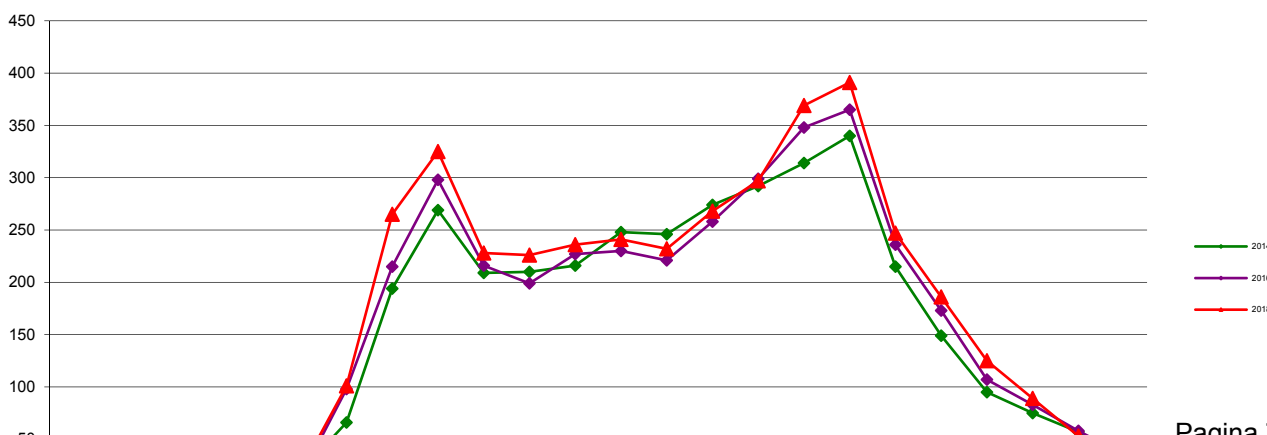

Telpunt: 42
Locatie: V.d. Valk Boumanweg
Ri. 1: Persant Snoepweg
Ri. 2: Laan van Ouderzorg
Periode: 12-11 t/m 18-11-2018
Tabel: Uurverloop werkdag

Categorie	2014			Ri. 1	2016			Ri. 1	2018			Ri. 1
	L	M	Z	Tot.	L	M	Z	Tot.	L	M	Z	Tot.
00:00 - 01:00	8	0	0	8	10	0	0	10	4	1	0	5
01:00 - 02:00	4	0	0	4	2	0	0	2	4	0	0	4
02:00 - 03:00	2	0	0	2	2	0	0	2	2	0	0	2
03:00 - 04:00	3	0	0	3	1	0	0	1	2	0	0	2
04:00 - 05:00	2	0	0	2	4	0	0	4	2	0	0	2
05:00 - 06:00	19	0	0	19	14	0	0	14	20	0	0	20
06:00 - 07:00	66	0	0	66	95	3	0	98	98	3	0	101
07:00 - 08:00	187	4	3	194	206	7	2	215	255	6	4	265
08:00 - 09:00	257	7	5	269	286	10	2	298	313	9	3	325
09:00 - 10:00	202	5	2	209	206	8	2	216	219	7	2	228
10:00 - 11:00	205	3	2	210	190	7	2	199	215	9	2	226
11:00 - 12:00	209	5	2	216	214	10	3	227	225	8	3	236
12:00 - 13:00	242	3	3	248	219	9	2	230	229	9	3	241
13:00 - 14:00	237	6	3	246	210	9	2	221	219	9	4	232
14:00 - 15:00	265	5	4	274	245	9	4	258	253	10	5	268
15:00 - 16:00	283	6	3	292	283	13	3	299	282	11	4	297
16:00 - 17:00	303	7	4	314	328	14	6	348	355	10	4	369
17:00 - 18:00	331	5	4	340	345	15	5	365	373	11	7	391
18:00 - 19:00	209	3	3	215	224	8	4	236	238	7	2	247
19:00 - 20:00	146	2	1	149	167	5	1	173	181	3	2	186
20:00 - 21:00	94	1	0	95	104	3	0	107	122	3	0	125
21:00 - 22:00	75	0	0	75	80	3	0	83	86	3	0	89
22:00 - 23:00	57	0	0	57	55	3	0	58	50	3	0	53
23:00 - 24:00	31	0	0	31	33	2	0	35	31	2	0	33
00:00 - 24:00	3437	62	39	3538	3523	138	38	3699	3778	124	45	3947
07:00 - 19:00	2930	59	38	3027	2956	119	37	3112	3176	106	43	3325
19:00 - 23:00	372	3	1	376	406	14	1	421	439	12	2	453
23:00 - 07:00	135	0	0	135	161	5	0	166	163	6	0	169