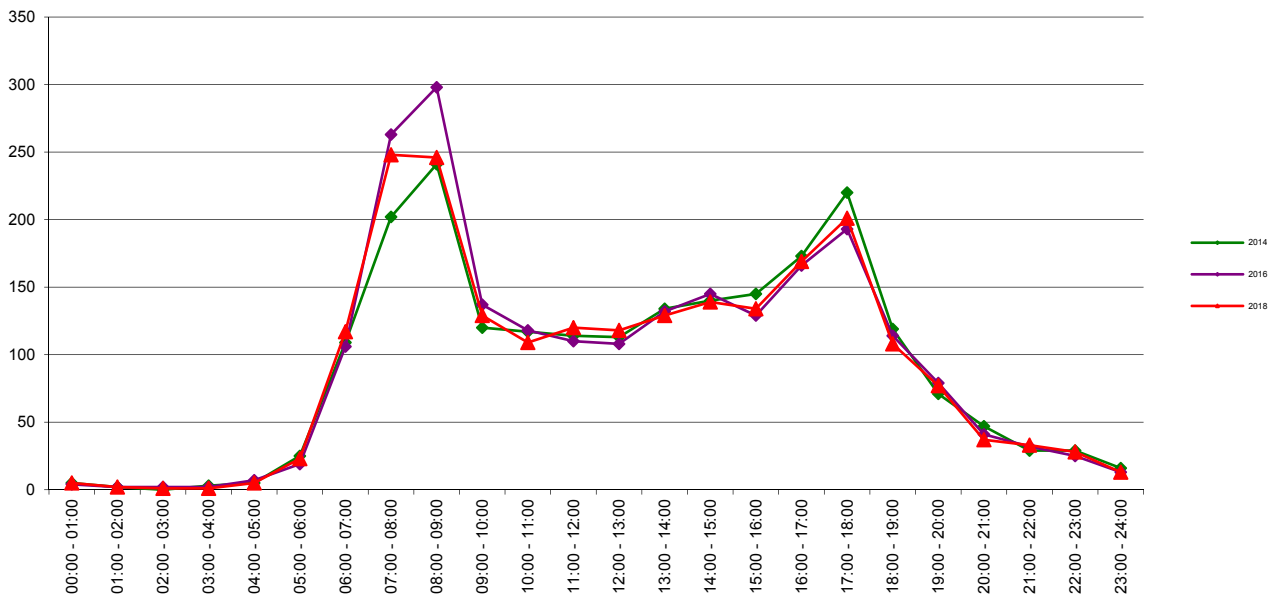

Telpunt: 48
Locatie: Achthovenerweg
Ri. 1: Hondsdijk
Ri. 2: Mauritssingel
Periode: 12-11 t/m 18-11-2018
Tabel: Uurverloop werkdag

| Categorie | 2014 | | | Ri. 2 | 2016 | | | Ri. 2 | 2018 | | | Ri. 2 |
|---------------|------|----|----|-------|------|----|----|-------|------|----|----|-------|
| | L | M | Z | Tot. | L | M | Z | Tot. | L | M | Z | Tot. |
| 00:00 - 01:00 | 4 | 1 | 0 | 5 | 3 | 1 | 0 | 4 | 4 | 1 | 0 | 5 |
| 01:00 - 02:00 | 2 | 0 | 0 | 2 | 2 | 0 | 0 | 2 | 1 | 1 | 0 | 2 |
| 02:00 - 03:00 | 0 | 0 | 0 | 0 | 2 | 0 | 0 | 2 | 1 | 0 | 0 | 1 |
| 03:00 - 04:00 | 2 | 1 | 0 | 3 | 2 | 0 | 0 | 2 | 1 | 0 | 0 | 1 |
| 04:00 - 05:00 | 4 | 1 | 0 | 5 | 5 | 0 | 2 | 7 | 4 | 0 | 1 | 5 |
| 05:00 - 06:00 | 19 | 3 | 3 | 25 | 18 | 1 | 0 | 19 | 22 | 1 | 0 | 23 |
| 06:00 - 07:00 | 96 | 3 | 10 | 109 | 103 | 3 | 0 | 106 | 108 | 4 | 5 | 117 |
| 07:00 - 08:00 | 188 | 6 | 8 | 202 | 253 | 5 | 5 | 263 | 238 | 4 | 6 | 248 |
| 08:00 - 09:00 | 228 | 6 | 7 | 241 | 284 | 8 | 6 | 298 | 231 | 7 | 8 | 246 |
| 09:00 - 10:00 | 110 | 6 | 4 | 120 | 130 | 5 | 2 | 137 | 119 | 5 | 5 | 129 |
| 10:00 - 11:00 | 105 | 8 | 4 | 117 | 108 | 5 | 5 | 118 | 95 | 8 | 6 | 109 |
| 11:00 - 12:00 | 102 | 6 | 6 | 114 | 105 | 3 | 2 | 110 | 107 | 5 | 8 | 120 |
| 12:00 - 13:00 | 102 | 6 | 5 | 113 | 103 | 2 | 3 | 108 | 107 | 5 | 6 | 118 |
| 13:00 - 14:00 | 123 | 4 | 7 | 134 | 124 | 5 | 3 | 132 | 121 | 3 | 5 | 129 |
| 14:00 - 15:00 | 129 | 6 | 5 | 140 | 139 | 3 | 3 | 145 | 125 | 6 | 8 | 139 |
| 15:00 - 16:00 | 133 | 6 | 6 | 145 | 124 | 2 | 3 | 129 | 124 | 4 | 6 | 134 |
| 16:00 - 17:00 | 164 | 5 | 4 | 173 | 160 | 4 | 2 | 166 | 162 | 5 | 2 | 169 |
| 17:00 - 18:00 | 213 | 3 | 4 | 220 | 186 | 5 | 2 | 193 | 196 | 3 | 2 | 201 |
| 18:00 - 19:00 | 118 | 0 | 1 | 119 | 113 | 1 | 0 | 114 | 107 | 0 | 1 | 108 |
| 19:00 - 20:00 | 71 | 0 | 0 | 71 | 78 | 1 | 0 | 79 | 77 | 0 | 0 | 77 |
| 20:00 - 21:00 | 47 | 0 | 0 | 47 | 41 | 0 | 0 | 41 | 37 | 0 | 0 | 37 |
| 21:00 - 22:00 | 29 | 0 | 0 | 29 | 32 | 0 | 0 | 32 | 32 | 1 | 0 | 33 |
| 22:00 - 23:00 | 29 | 0 | 0 | 29 | 24 | 1 | 0 | 25 | 28 | 0 | 0 | 28 |
| 23:00 - 24:00 | 16 | 0 | 0 | 16 | 13 | 0 | 0 | 13 | 13 | 0 | 0 | 13 |
| 00:00 - 24:00 | 2034 | 71 | 74 | 2179 | 2152 | 55 | 38 | 2245 | 2060 | 63 | 69 | 2192 |
| 07:00 - 19:00 | 1715 | 62 | 61 | 1838 | 1829 | 48 | 36 | 1913 | 1732 | 55 | 63 | 1850 |
| 19:00 - 23:00 | 176 | 0 | 0 | 176 | 175 | 2 | 0 | 177 | 174 | 1 | 0 | 175 |
| 23:00 - 07:00 | 143 | 9 | 13 | 165 | 148 | 5 | 2 | 155 | 154 | 7 | 6 | 167 |