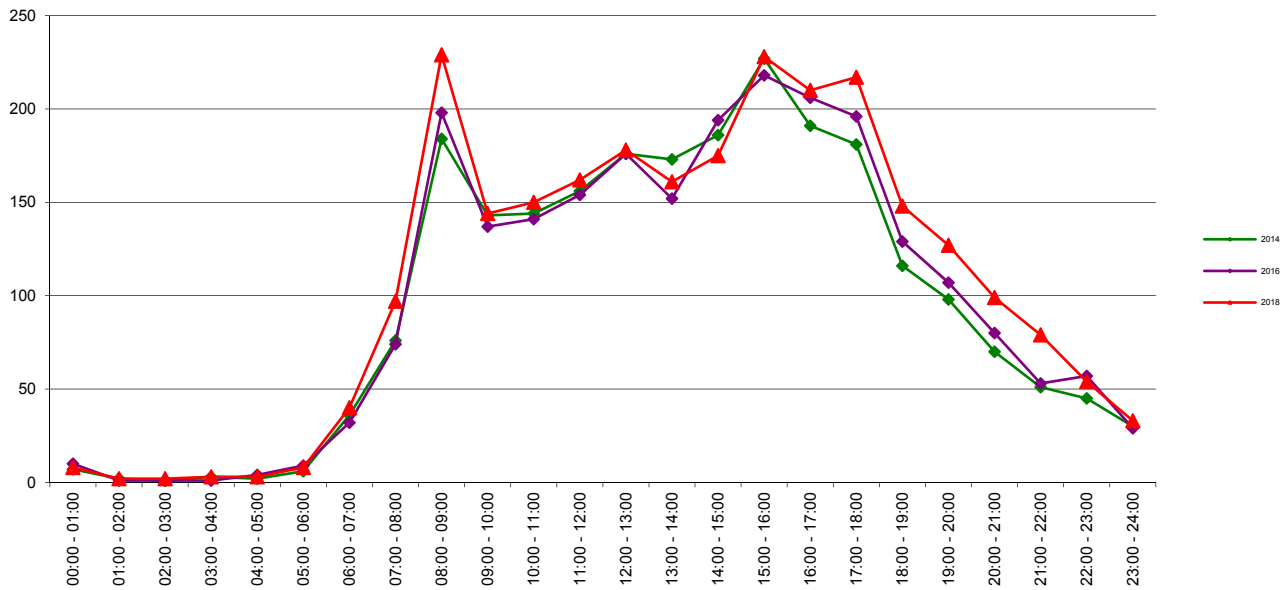

Telwerk B.V. - www.telwerkbv.nl

Vergelijking tellingen 2014 - 2016 - 2018

Telpunt: 15
Locatie: Vronkenlaan
Ri. 1: Engelendaal
Ri. 2: Lijnbaan
Periode: 1-12 t/m 7-12-2014
Tabel: Uurverloop werkdag

Telpunt: 15
Locatie: Vronkenlaan
Ri. 1: Engelendaal
Ri. 2: Lijnbaan
Periode: 7-11 t/m 13-11-2016
Tabel: Uurverloop werkdag

Telpunt: 15
Locatie: Vronkenlaan
Ri. 1: Engelendaal
Ri. 2: Lijnbaan
Periode: 12-11 t/m 18-11-2018
Tabel: Uurverloop werkdag

Categorie	2014			Ri. 2	2016			Ri. 2	2018			Ri. 2
	L	M	Z	Tot.	L	M	Z	Tot.	L	M	Z	Tot.
00:00 - 01:00	8	0	0	8	11	0	0	11	7	0	0	7
01:00 - 02:00	4	0	0	4	5	0	0	5	3	0	0	3
02:00 - 03:00	1	0	0	1	2	0	0	2	1	1	0	2
03:00 - 04:00	2	0	0	2	2	0	0	2	2	0	0	2
04:00 - 05:00	2	0	0	2	3	0	0	3	2	0	0	2
05:00 - 06:00	10	0	0	10	5	0	0	5	7	0	0	7
06:00 - 07:00	38	1	0	39	53	2	0	55	47	3	0	50
07:00 - 08:00	101	3	3	107	136	7	1	144	160	7	2	169
08:00 - 09:00	243	10	14	267	344	17	9	370	315	11	8	334
09:00 - 10:00	173	5	4	182	220	9	3	232	189	7	3	199
10:00 - 11:00	170	4	3	177	210	12	1	223	186	7	4	197
11:00 - 12:00	182	5	5	192	221	10	3	234	203	11	3	217
12:00 - 13:00	209	9	5	223	250	13	3	266	210	13	4	227
13:00 - 14:00	189	5	2	196	222	10	3	235	203	11	4	218
14:00 - 15:00	233	8	4	245	287	9	4	300	247	8	5	260
15:00 - 16:00	214	6	4	224	312	12	3	327	240	13	3	256
16:00 - 17:00	232	5	2	239	330	16	5	351	277	11	3	291
17:00 - 18:00	222	3	4	229	357	16	6	379	286	11	5	302
18:00 - 19:00	158	2	1	161	254	9	2	265	209	7	2	218
19:00 - 20:00	128	2	0	130	196	3	2	201	172	5	1	178
20:00 - 21:00	82	0	1	83	130	3	0	133	119	3	1	123
21:00 - 22:00	60	1	0	61	78	2	0	80	82	2	0	84
22:00 - 23:00	51	0	0	51	64	3	0	67	59	2	0	61
23:00 - 24:00	32	0	0	32	37	3	0	40	34	3	0	37
00:00 - 24:00	2744	69	52	2865	3729	156	45	3930	3260	136	48	3444
07:00 - 19:00	2326	65	51	2442	3143	140	43	3326	2725	117	46	2888
19:00 - 23:00	321	3	1	325	468	11	2	481	432	12	2	446
23:00 - 07:00	97	1	0	98	118	5	0	123	103	7	0	110