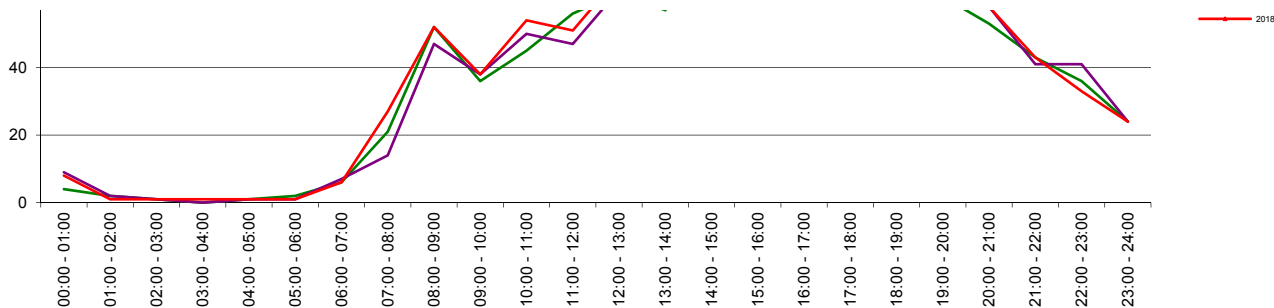

Telwerk B.V. - www.telwerkbv.nl

Vergelijking tellingen 2014 - 2016 - 2018

Telpunt: 8	Telpunt: 8	Telpunt: 8
Locatie: Rietschans	Locatie: Rietschans	Locatie: Rietschans
Ri. 1: Engelendaal	Ri. 1: Engelendaal	Ri. 1: Engelendaal
Ri. 2: Touwbaan	Ri. 2: Touwbaan	Ri. 2: Touwbaan
Periode: 1-12 t/m 7-12-2014	Periode: 7-11 t/m 13-11-2016	Periode: 12-11 t/m 18-11-2018
Tabel: Uurverloop werkdag	Tabel: Uurverloop werkdag	Tabel: Uurverloop werkdag

Categorie	2014			Ri. 1	2016			Ri. 1	2018			Ri. 1
	L	M	Z	Tot.	L	M	Z	Tot.	L	M	Z	Tot.
00:00 - 01:00	21	2	0	23	24	2	0	26	30	0	0	30
01:00 - 02:00	7	0	0	7	6	0	0	6	8	1	0	9
02:00 - 03:00	5	0	0	5	5	0	0	5	6	0	0	6
03:00 - 04:00	5	1	0	6	5	2	0	7	5	1	0	6
04:00 - 05:00	12	8	1	21	13	2	0	15	18	5	1	24
05:00 - 06:00	44	11	6	61	28	9	2	39	43	10	1	54
06:00 - 07:00	79	14	4	97	93	14	3	110	112	9	3	124
07:00 - 08:00	138	8	5	151	184	16	7	207	227	16	7	250
08:00 - 09:00	251	26	4	281	291	32	7	330	359	31	8	398
09:00 - 10:00	283	24	7	314	321	28	7	356	387	27	10	424
10:00 - 11:00	347	22	8	377	388	27	8	423	442	27	10	479
11:00 - 12:00	420	25	8	453	465	27	12	504	499	29	11	539
12:00 - 13:00	435	25	9	469	468	23	6	497	484	23	13	520
13:00 - 14:00	441	28	6	475	476	26	11	513	507	25	9	541
14:00 - 15:00	506	29	10	545	544	24	11	579	566	25	12	603
15:00 - 16:00	509	23	10	542	564	26	12	602	613	27	15	655
16:00 - 17:00	582	27	12	621	646	25	11	682	712	27	14	753
17:00 - 18:00	526	20	10	556	607	19	11	637	662	18	14	694
18:00 - 19:00	280	8	4	292	324	12	4	340	381	12	5	398
19:00 - 20:00	201	5	2	208	233	6	1	240	257	7	3	267
20:00 - 21:00	185	3	1	189	218	7	1	226	230	5	1	236
21:00 - 22:00	110	2	0	112	147	3	1	151	173	2	0	175
22:00 - 23:00	115	2	0	117	120	3	0	123	110	3	0	113
23:00 - 24:00	56	2	0	58	67	2	0	69	73	0	0	73
00:00 - 24:00	5558	315	107	5980	6237	335	115	6687	6904	330	137	7371
07:00 - 19:00	4718	265	93	5076	5278	285	107	5670	5839	287	128	6254
19:00 - 23:00	611	12	3	626	718	19	3	740	770	17	4	791
23:00 - 07:00	229	38	11	278	241	31	5	277	295	26	5	326