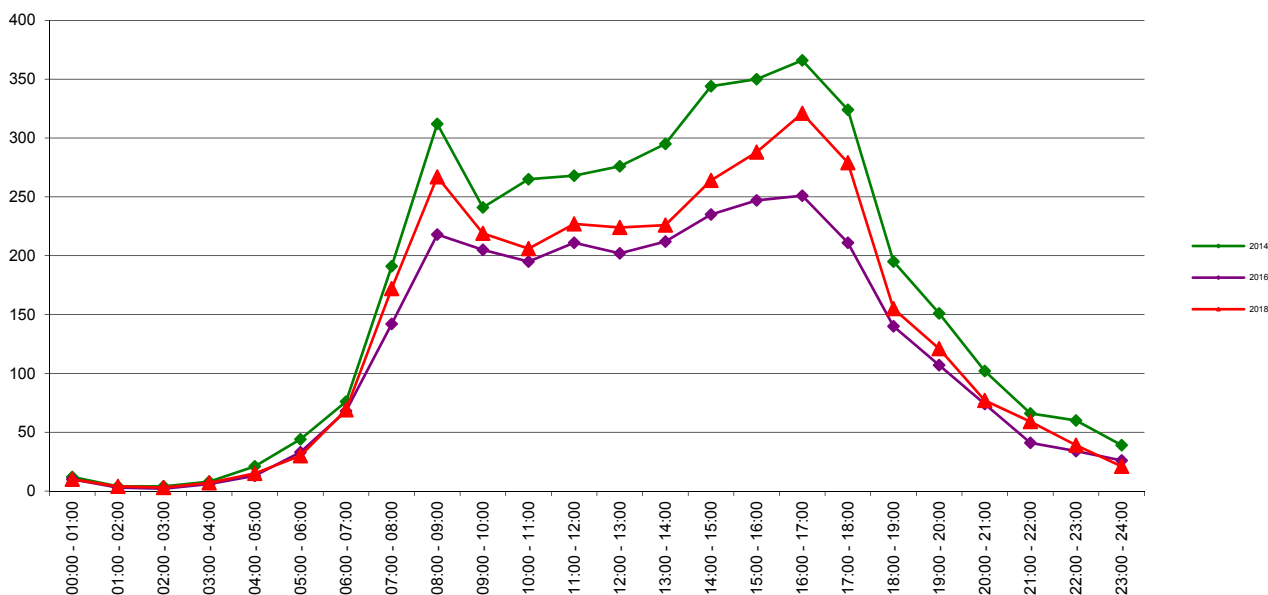

Ri. 2: Rietschans
Periode: 7-11 t/m 13-11-2016
Tabel: Uurverloop werkdag

Ri. 2: Rietschans
Periode: 12-11 t/m 18-11-2018
Tabel: Uurverloop werkdag

Categorie	2014			Ri. 1	2016			Ri. 1	2018			Ri. 1
	L	M	Z	Tot.	L	M	Z	Tot.	L	M	Z	Tot.
00:00 - 01:00	10	1	1	12	9	1	0	10	8	1	1	10
01:00 - 02:00	3	0	1	4	3	0	0	3	4	0	0	4
02:00 - 03:00	3	0	1	4	2	0	0	2	3	0	0	3
03:00 - 04:00	7	1	0	8	5	1	0	6	5	2	0	7
04:00 - 05:00	17	2	2	21	12	1	0	13	12	3	0	15
05:00 - 06:00	40	2	2	44	30	2	1	33	29	1	0	30
06:00 - 07:00	69	2	5	76	64	2	2	68	65	2	2	69
07:00 - 08:00	181	4	6	191	138	2	2	142	163	6	3	172
08:00 - 09:00	295	12	5	312	203	8	7	218	254	8	5	267
09:00 - 10:00	218	12	11	241	187	9	9	205	203	11	5	219
10:00 - 11:00	245	10	10	265	179	10	6	195	187	12	7	206
11:00 - 12:00	244	14	10	268	190	12	9	211	205	14	8	227
12:00 - 13:00	252	17	7	276	188	9	5	202	206	13	5	224
13:00 - 14:00	273	12	10	295	202	7	3	212	210	13	3	226
14:00 - 15:00	319	16	9	344	219	13	3	235	243	16	5	264
15:00 - 16:00	321	22	7	350	230	13	4	247	268	16	4	288
16:00 - 17:00	339	18	9	366	236	13	2	251	305	10	6	321
17:00 - 18:00	303	15	6	324	197	10	4	211	261	12	6	279
18:00 - 19:00	180	5	10	195	129	5	6	140	145	6	4	155
19:00 - 20:00	141	2	8	151	98	3	6	107	112	6	3	121
20:00 - 21:00	97	2	3	102	71	1	2	74	74	3	0	77
21:00 - 22:00	64	1	1	66	41	0	0	41	58	1	0	59
22:00 - 23:00	59	0	1	60	33	0	1	34	39	0	0	39
23:00 - 24:00	38	1	0	39	25	1	0	26	21	0	0	21
00:00 - 24:00	3718	171	125	4014	2691	123	72	2886	3080	156	67	3303
07:00 - 19:00	3170	157	100	3427	2298	111	60	2469	2650	137	61	2848
19:00 - 23:00	361	5	13	379	243	4	9	256	283	10	3	296
23:00 - 07:00	187	9	12	208	150	8	3	161	147	9	3	159

Telwerk B.V. - www.telwerkbv.nl

Vergelijking tellingen 2014 - 2016 - 2018

Telpunt: 34
Locatie: Touwbaan

Telpunt: 34
Locatie: Touwbaan

Telpunt: 34
Locatie: Touwbaan