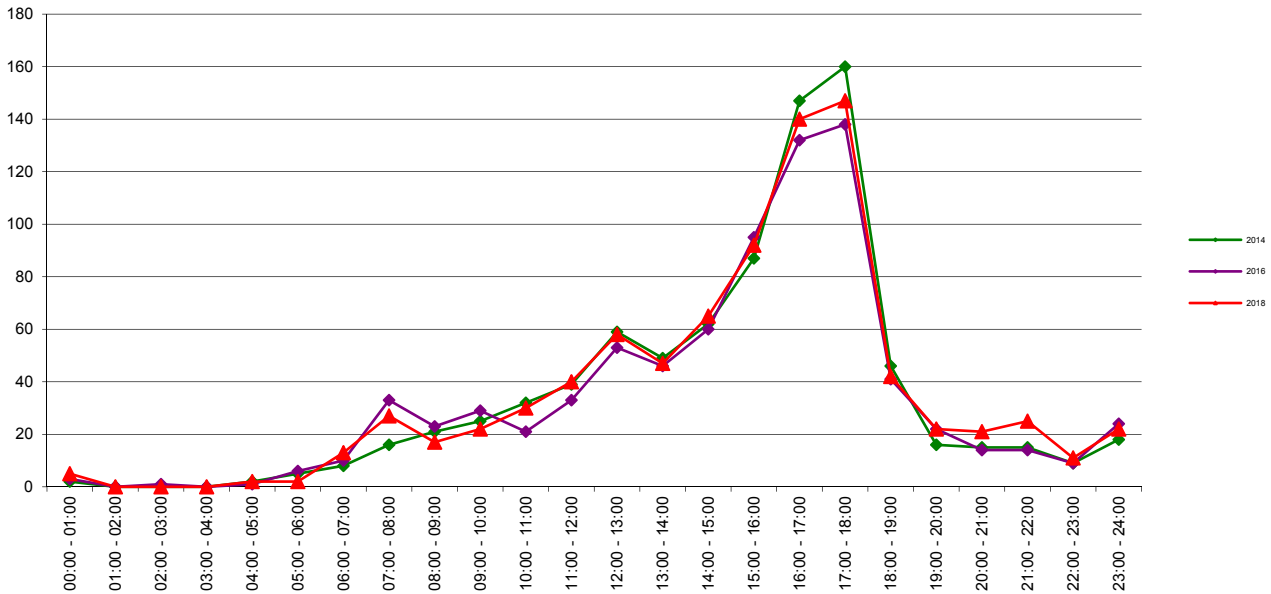

22:00 - 23:00	9	0	0	9	9	0	0	9	11	0	0	11
23:00 - 24:00	18	0	0	18	24	0	0	24	22	0	0	22
00:00 - 24:00	821	9	3	833	791	15	2	808	833	14	3	850
07:00 - 19:00	732	8	3	743	687	15	2	704	711	13	3	727
19:00 - 23:00	55	0	0	55	59	0	0	59	78	1	0	79
23:00 - 07:00	34	1	0	35	45	0	0	45	44	0	0	44

Telwerk B.V. - www.telwerkbv.nl

Vergelijking tellingen 2014 - 2016 - 2018

Telpunt: 56
Locatie: Elisabethhof
Ri. 1: Woonboulevard
Ri. 2: Simon Smitweg
Periode: 1-12 t/m 7-12-2014
Tabel: Uurverloop werkdag

Telpunt: 56
Locatie: Elisabethhof
Ri. 1: Woonboulevard
Ri. 2: Simon Smitweg
Periode: 7-11 t/m 13-11-2016
Tabel: Uurverloop werkdag

Telpunt: 56
Locatie: Elisabethhof
Ri. 1: Woonboulevard
Ri. 2: Simon Smitweg
Periode: 12-11 t/m 18-11-2018
Tabel: Uurverloop werkdag

Categorie	2014			Ri. 1	2016			Ri. 1	2018			Ri. 1
	L	M	Z	Tot.	L	M	Z	Tot.	L	M	Z	Tot.
00:00 - 01:00	1	0	0	1	2	0	0	2	4	0	0	4
01:00 - 02:00	0	0	0	0	1	0	0	1	0	0	0	0
02:00 - 03:00	1	0	0	1	1	0	0	1	0	0	0	0
03:00 - 04:00	0	0	0	0	0	0	0	0	0	0	0	0
04:00 - 05:00	0	0	0	0	1	0	0	1	0	0	0	0
05:00 - 06:00	2	0	0	2	1	0	0	1	1	0	0	1
06:00 - 07:00	10	0	1	11	11	0	1	12	11	0	0	11
07:00 - 08:00	43	1	0	44	54	1	0	55	47	1	0	48
08:00 - 09:00	58	3	0	61	67	0	0	67	61	1	0	62
09:00 - 10:00	51	2	1	54	56	2	1	59	58	1	0	59
10:00 - 11:00	47	3	0	50	46	4	0	50	49	3	0	52
11:00 - 12:00	44	4	0	48	46	4	0	50	51	2	0	53
12:00 - 13:00	61	2	1	64	53	1	0	54	59	3	0	62
13:00 - 14:00	76	3	0	79	69	3	0	72	66	3	0	69
14:00 - 15:00	65	3	0	68	73	2	1	76	65	3	0	68
15:00 - 16:00	74	3	1	78	84	2	1	87	72	0	0	72
16:00 - 17:00	81	1	0	82	80	3	0	83	89	2	1	92
17:00 - 18:00	73	1	0	74	74	0	0	74	88	1	0	89
18:00 - 19:00	27	0	0	27	25	0	0	25	45	0	0	45
19:00 - 20:00	19	0	0	19	21	0	0	21	20	0	0	20
20:00 - 21:00	9	0	0	9	14	0	0	14	12	0	0	12