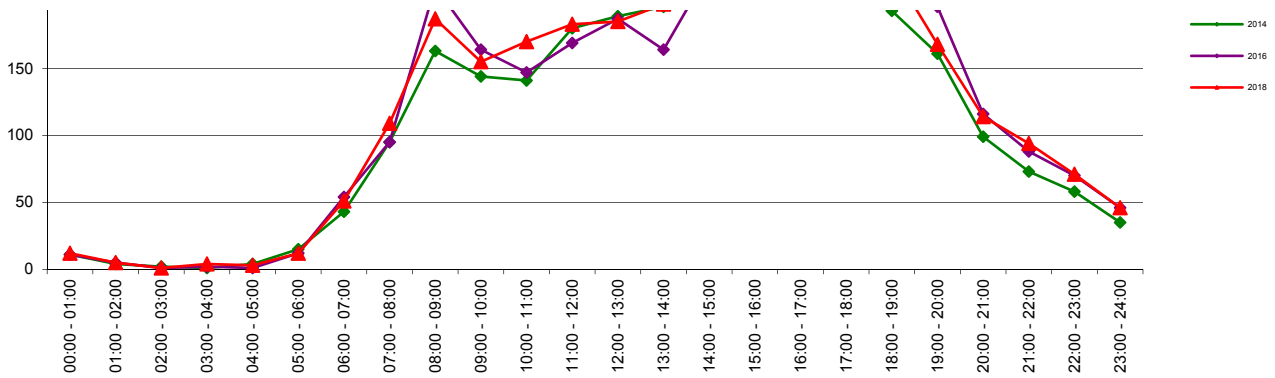

Telwerk B.V. - www.telwerkbv.nl

Vergelijking tellingen 2014 - 2016 - 2018

Telpunt: 45
Locatie: Acacialaan
Ri. 1: Hoogmadeseweg
Ri. 2: Persant Snoepweg
Periode: 1-12 t/m 7-12-2014
Tabel: Uurverloop werkdag

Telpunt: 45
Locatie: Acacialaan
Ri. 1: Hoogmadeseweg
Ri. 2: Persant Snoepweg
Periode: 7-11 t/m 13-11-2016
Tabel: Uurverloop werkdag

Telpunt: 45
Locatie: Acacialaan
Ri. 1: Hoogmadeseweg
Ri. 2: Persant Snoepweg
Periode: 12-11 t/m 18-11-2018
Tabel: Uurverloop werkdag

Categorie	2014			Ri. 2	2016			Ri. 2	2018			Ri. 2
	L	M	Z	Tot.	L	M	Z	Tot.	L	M	Z	Tot.
00:00 - 01:00	11	1	0	12	20	1	0	21	15	1	0	16
01:00 - 02:00	2	0	0	2	6	0	0	6	5	0	0	5
02:00 - 03:00	2	0	0	2	2	0	0	2	3	0	0	3
03:00 - 04:00	1	0	0	1	6	0	0	6	2	0	0	2
04:00 - 05:00	5	0	0	5	6	0	0	6	7	0	0	7
05:00 - 06:00	16	0	0	16	25	1	0	26	39	0	0	39
06:00 - 07:00	110	2	1	113	151	3	0	154	143	5	0	148
07:00 - 08:00	225	4	3	232	295	6	3	304	268	6	2	276
08:00 - 09:00	346	6	7	359	418	14	11	443	376	12	6	394
09:00 - 10:00	202	5	3	210	266	7	4	277	243	7	3	253
10:00 - 11:00	174	7	2	183	245	8	3	256	226	7	4	237
11:00 - 12:00	206	5	4	215	265	7	5	277	249	6	4	259
12:00 - 13:00	203	5	2	210	244	5	1	250	268	7	2	277
13:00 - 14:00	201	4	3	208	264	6	4	274	249	8	2	259
14:00 - 15:00	240	7	2	249	298	6	4	308	275	10	3	288
15:00 - 16:00	227	5	2	234	326	9	6	341	293	7	4	304
16:00 - 17:00	234	6	3	243	339	12	4	355	333	10	3	346
17:00 - 18:00	236	5	4	245	341	12	9	362	335	11	7	353
18:00 - 19:00	161	3	2	166	251	7	4	262	239	5	3	247
19:00 - 20:00	152	3	2	157	218	4	1	223	201	3	1	205
20:00 - 21:00	99	2	1	102	141	3	1	145	140	3	0	143
21:00 - 22:00	89	1	1	91	106	2	1	109	103	3	1	107
22:00 - 23:00	74	1	0	75	93	1	1	95	79	1	0	80
23:00 - 24:00	48	1	0	49	54	2	1	57	51	1	0	52
00:00 - 24:00	3264	73	42	3379	4380	116	63	4559	4142	113	45	4300
07:00 - 19:00	2655	62	37	2754	3552	99	58	3709	3354	96	43	3493
19:00 - 23:00	414	7	4	425	558	10	4	572	523	10	2	535
23:00 - 07:00	195	4	1	200	270	7	1	278	265	7	0	272