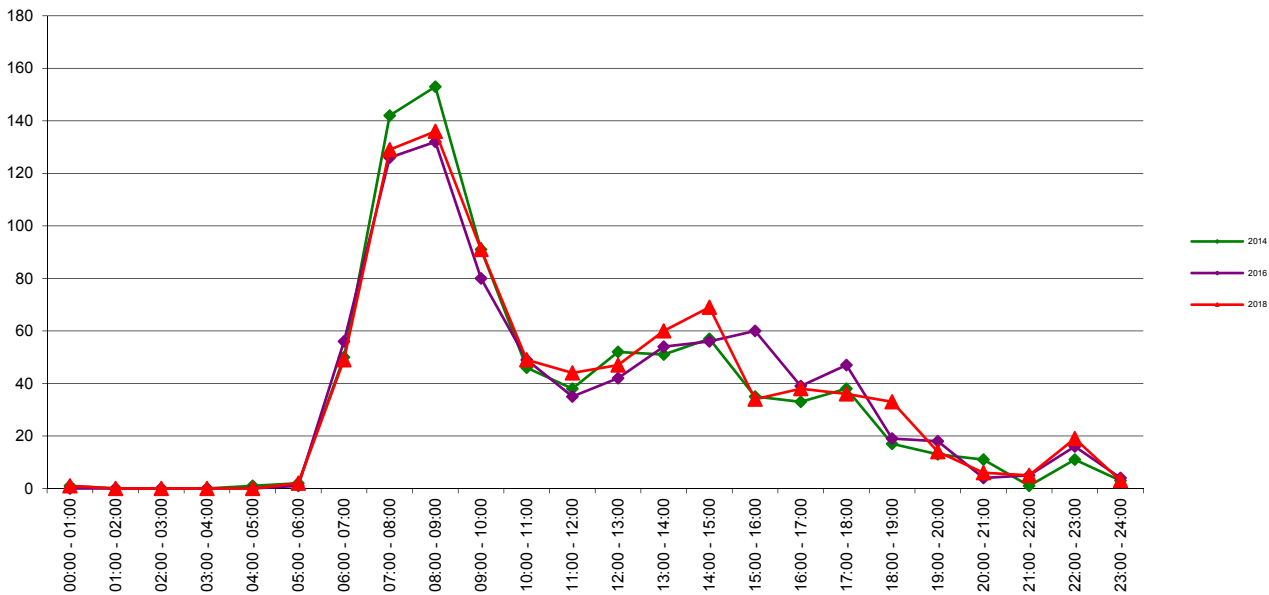

23:00 - 24:00	3	0	0	3	4	0	0	4	3	0	0	3
00:00 - 24:00	829	13	4	846	824	14	5	843	845	18	2	865
07:00 - 19:00	737	12	4	753	720	14	5	739	746	18	2	766
19:00 - 23:00	36	0	0	36	43	0	0	43	44	0	0	44
23:00 - 07:00	56	1	0	57	61	0	0	61	55	0	0	55

Telwerk B.V. - www.telwerkbv.nl

Vergelijking tellingen 2014 - 2016 - 2018

Telpunt: 55
Locatie: Elisabethhof
Ri. 1: Woonboulevard
Ri. 2: Persant Snoepweg
Periode: 1-12 t/m 7-12-2014
Tabel: Uurverloop werkdag

Telpunt: 55
Locatie: Elisabethhof
Ri. 1: Woonboulevard
Ri. 2: Persant Snoepweg
Periode: 7-11 t/m 13-11-2016
Tabel: Uurverloop werkdag

Telpunt: 55
Locatie: Elisabethhof
Ri. 1: Woonboulevard
Ri. 2: Persant Snoepweg
Periode: 12-11 t/m 18-11-2018
Tabel: Uurverloop werkdag

Categorie	2014			Ri. 2	2016			Ri. 2	2018			Ri. 2
	L	M	Z	Tot.	L	M	Z	Tot.	L	M	Z	Tot.
00:00 - 01:00	2	0	0	2	3	0	0	3	5	0	0	5
01:00 - 02:00	0	0	0	0	0	0	0	0	0	0	0	0
02:00 - 03:00	0	0	0	0	1	0	0	1	0	0	0	0
03:00 - 04:00	0	0	0	0	0	0	0	0	0	0	0	0
04:00 - 05:00	2	0	0	2	1	0	0	1	2	0	0	2
05:00 - 06:00	5	0	0	5	6	0	0	6	2	0	0	2
06:00 - 07:00	7	1	0	8	10	0	0	10	13	0	0	13
07:00 - 08:00	16	0	0	16	31	2	0	33	27	0	0	27
08:00 - 09:00	20	1	0	21	22	1	0	23	16	1	0	17
09:00 - 10:00	25	0	0	25	27	2	0	29	21	1	0	22
10:00 - 11:00	31	1	0	32	20	1	0	21	28	2	0	30
11:00 - 12:00	38	1	0	39	32	1	0	33	39	1	0	40
12:00 - 13:00	58	1	0	59	52	1	0	53	56	2	0	58
13:00 - 14:00	48	1	0	49	44	2	0	46	46	1	0	47
14:00 - 15:00	61	1	0	62	59	1	0	60	64	1	0	65
15:00 - 16:00	84	1	2	87	92	3	0	95	89	2	1	92
16:00 - 17:00	146	1	0	147	130	1	1	132	138	1	1	140
17:00 - 18:00	159	0	1	160	137	0	1	138	145	1	1	147
18:00 - 19:00	46	0	0	46	41	0	0	41	42	0	0	42
19:00 - 20:00	16	0	0	16	22	0	0	22	21	1	0	22
20:00 - 21:00	15	0	0	15	14	0	0	14	21	0	0	21
21:00 - 22:00	15	0	0	15	14	0	0	14	25	0	0	25