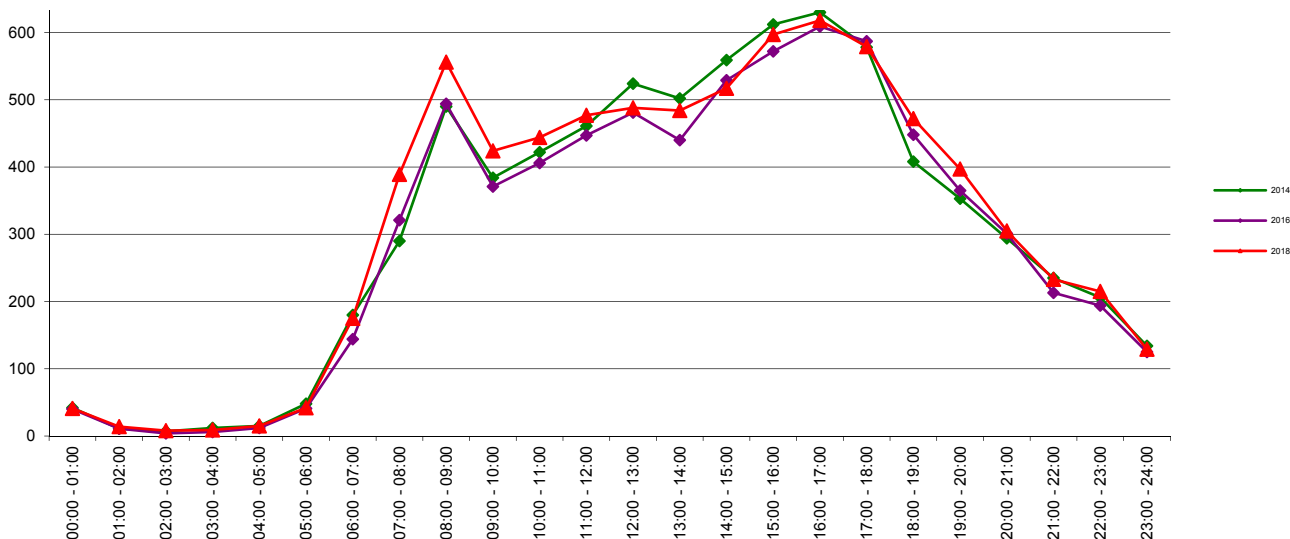

Telwerk B.V. - www.telwerkbv.nl

Vergelijking tellingen 2014 - 2016 - 2018

Telpunt: 13
Locatie: Engelendaal
Ri. 1: Vronkenlaan
Ri. 2:
Periode: 1-12 t/m 7-12-2014
Tabel: Uurverloop werkdag

Telpunt: 13
Locatie: Engelendaal
Ri. 1: Vronkenlaan
Ri. 2:
Periode: 7-11 t/m 13-11-2016
Tabel: Uurverloop werkdag

Telpunt: 13
Locatie: Engelendaal
Ri. 1: Vronkenlaan
Ri. 2:
Periode: 12-11 t/m 18-11-2018
Tabel: Uurverloop werkdag

Categorie	2014			Ri. 1	2016			Ri. 1	2018			Ri. 1
	L	M	Z	Tot.	L	M	Z	Tot.	L	M	Z	Tot.
00:00 - 01:00	44	2	0	46	46	2	0	48	32	1	0	33
01:00 - 02:00	17	0	0	17	19	0	0	19	16	0	0	16
02:00 - 03:00	10	0	0	10	13	0	0	13	11	1	0	12
03:00 - 04:00	10	0	0	10	15	0	0	15	9	1	0	10
04:00 - 05:00	21	5	2	28	25	2	2	29	22	3	1	26
05:00 - 06:00	73	8	10	91	79	9	6	94	79	14	2	95
06:00 - 07:00	253	13	17	283	273	12	20	305	247	15	17	279
07:00 - 08:00	336	13	35	384	399	11	38	448	384	15	40	439
08:00 - 09:00	515	18	73	606	578	19	75	672	565	17	75	657
09:00 - 10:00	453	19	49	521	521	19	58	598	472	18	56	546
10:00 - 11:00	437	16	52	505	505	17	61	583	458	16	52	526
11:00 - 12:00	487	15	59	561	522	17	59	598	472	19	52	543
12:00 - 13:00	527	16	62	605	547	15	66	628	486	15	56	557
13:00 - 14:00	559	17	72	648	543	16	77	636	506	16	64	586
14:00 - 15:00	614	18	80	712	628	18	85	731	550	16	73	639
15:00 - 16:00	588	21	74	683	646	21	89	756	573	22	68	663
16:00 - 17:00	618	18	74	710	690	20	93	803	628	19	82	729
17:00 - 18:00	591	13	77	681	722	14	88	824	610	19	79	708
18:00 - 19:00	427	10	41	478	536	10	57	603	477	12	50	539
19:00 - 20:00	389	6	36	431	454	6	40	500	390	7	38	435
20:00 - 21:00	327	3	14	344	358	6	18	382	293	5	17	315
21:00 - 22:00	262	3	5	270	268	4	9	281	226	3	9	238
22:00 - 23:00	247	2	6	255	231	2	6	239	208	4	7	219
23:00 - 24:00	147	3	2	152	146	2	1	149	136	3	2	141
00:00 - 24:00	7952	239	840	9031	8764	242	948	9954	7850	261	840	8951
07:00 - 19:00	6152	194	748	7094	6837	197	846	7880	6181	204	747	7132
19:00 - 23:00	1225	14	61	1300	1311	18	73	1402	1117	19	71	1207
23:00 - 07:00	575	31	31	637	616	27	29	672	552	38	22	612