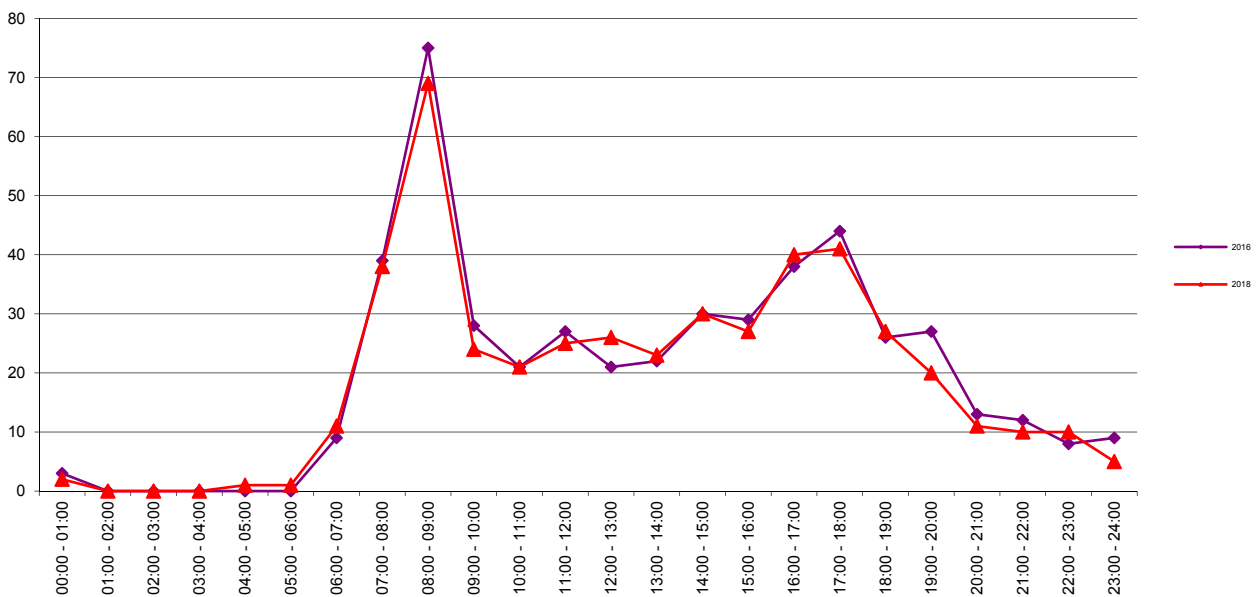

Ri. 2:
Periode:
Tabel:

Ri. 2: Willem de Zwijgerlaan
Periode: 8-11 t/m 14-11-2016
Tabel: Uurverloop werkdag

Ri. 2: Willem de Zwijgerlaan
Periode: 12-11 t/m 18-11-2018
Tabel: Uurverloop werkdag

Categorie	2016			Ri. 1	2018			Ri. 1
	L	M	Z	Tot.	L	M	Z	Tot.
00:00 - 01:00	3	0	0	3	2	0	0	2
01:00 - 02:00	0	0	0	0	0	0	0	0
02:00 - 03:00	0	0	0	0	0	0	0	0
03:00 - 04:00	0	0	0	0	0	0	0	0
04:00 - 05:00	0	0	0	0	1	0	0	1
05:00 - 06:00	0	0	0	0	1	0	0	1
06:00 - 07:00	9	0	0	9	11	0	0	11
07:00 - 08:00	36	2	1	39	37	1	0	38
08:00 - 09:00	69	3	3	75	63	4	2	69
09:00 - 10:00	27	1	0	28	22	2	0	24
10:00 - 11:00	21	0	0	21	20	1	0	21
11:00 - 12:00	27	0	0	27	24	1	0	25
12:00 - 13:00	21	0	0	21	25	1	0	26
13:00 - 14:00	20	1	1	22	22	1	0	23
14:00 - 15:00	29	1	0	30	28	2	0	30
15:00 - 16:00	27	2	0	29	25	1	1	27
16:00 - 17:00	36	2	0	38	37	2	1	40
17:00 - 18:00	43	0	1	44	40	1	0	41
18:00 - 19:00	25	1	0	26	26	1	0	27
19:00 - 20:00	26	0	1	27	20	0	0	20
20:00 - 21:00	13	0	0	13	11	0	0	11
21:00 - 22:00	12	0	0	12	10	0	0	10
22:00 - 23:00	8	0	0	8	10	0	0	10
23:00 - 24:00	9	0	0	9	5	0	0	5
00:00 - 24:00	461	13	7	481	440	18	4	462
07:00 - 19:00	381	13	6	400	369	18	4	391
19:00 - 23:00	59	0	1	60	51	0	0	51
23:00 - 07:00	21	0	0	21	20	0	0	20

Telwerk B.V. - www.telwerkbv.nl

Vergelijking tellingen 2014 - 2016 - 2018

Telpunt:
Locatie:

Telpunt: 70
Locatie: Hoofdstraat

Telpunt: 70
Locatie: Hoofdstraat
Pagina 121