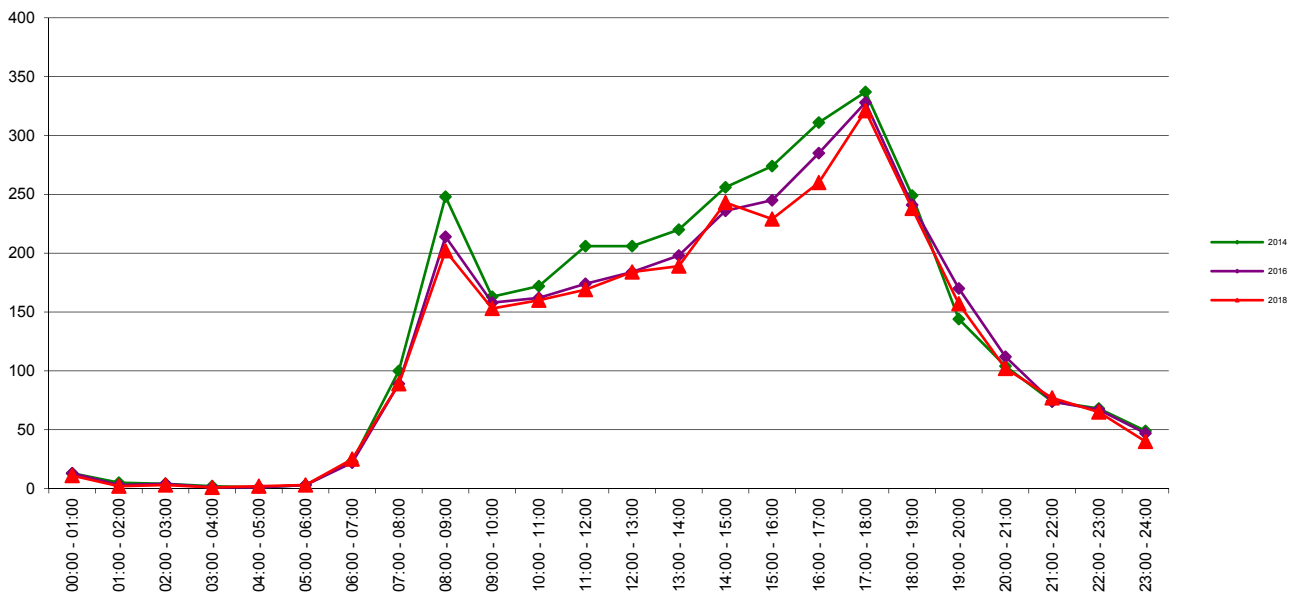

14:00 - 15:00	247	6	3	256	227	7	2	236	232	9	2	243
15:00 - 16:00	264	9	1	274	233	9	3	245	219	8	2	229
16:00 - 17:00	302	7	2	311	274	10	1	285	250	9	1	260
17:00 - 18:00	325	8	4	337	318	8	2	328	312	8	1	321
18:00 - 19:00	244	4	1	249	233	6	2	241	231	5	2	238
19:00 - 20:00	140	3	1	144	164	4	2	170	153	3	1	157
20:00 - 21:00	102	2	0	104	109	3	0	112	100	2	0	102
21:00 - 22:00	72	2	0	74	72	2	0	74	75	2	0	77
22:00 - 23:00	66	2	0	68	65	2	0	67	62	3	0	65
23:00 - 24:00	47	2	0	49	45	2	0	47	38	2	0	40
00:00 - 24:00	3119	91	22	3232	2901	109	21	3031	2794	113	18	2925
07:00 - 19:00	2643	78	21	2742	2401	94	19	2514	2323	97	17	2437
19:00 - 23:00	380	9	1	390	410	11	2	423	390	10	1	401
23:00 - 07:00	96	4	0	100	90	4	0	94	81	6	0	87

Telwerk B.V. - www.telwerkbv.nl

Vergelijking tellingen 2014 - 2016 - 2018

Telpunt: 25
Locatie: Persant Snoepweg
Ri. 1: Elisabethhof
Ri. 2: Rotonde
Periode: 1-12 t/m 7-12-2014
Tabel: Uurverloop werkdag

Telpunt: 25
Locatie: Persant Snoepweg
Ri. 1: Elisabethhof
Ri. 2: Rotonde
Periode: 7-11 t/m 13-11-2016
Tabel: Uurverloop werkdag

Telpunt: 25
Locatie: Persant Snoepweg
Ri. 1: Elisabethhof
Ri. 2: Rotonde
Periode: 19-11 t/m 25-11-2018
Tabel: Uurverloop werkdag

Categorie	2014			Ri. 1	2016			Ri. 1	2018			Ri. 1
	L	M	Z	Tot.	L	M	Z	Tot.	L	M	Z	Tot.
00:00 - 01:00	28	1	0	29	41	1	0	42	35	2	0	37
01:00 - 02:00	12	0	0	12	11	0	0	11	12	0	0	12
02:00 - 03:00	9	0	0	9	10	0	0	10	7	0	0	7
03:00 - 04:00	7	1	0	8	9	0	0	9	9	0	0	9
04:00 - 05:00	7	0	0	7	7	0	0	7	7	1	0	8
05:00 - 06:00	22	1	4	27	27	2	1	30	23	1	1	25
06:00 - 07:00	152	7	5	164	180	6	5	191	181	7	6	194
07:00 - 08:00	465	10	11	486	416	11	13	440	468	16	21	505
08:00 - 09:00	650	20	24	694	600	20	18	638	566	19	18	603
09:00 - 10:00	430	16	11	457	423	19	14	456	433	15	15	463
10:00 - 11:00	365	13	10	388	349	14	11	374	371	14	11	396
11:00 - 12:00	339	13	9	361	312	18	8	338	345	14	13	372
12:00 - 13:00	398	15	12	425	360	17	8	385	368	17	9	394