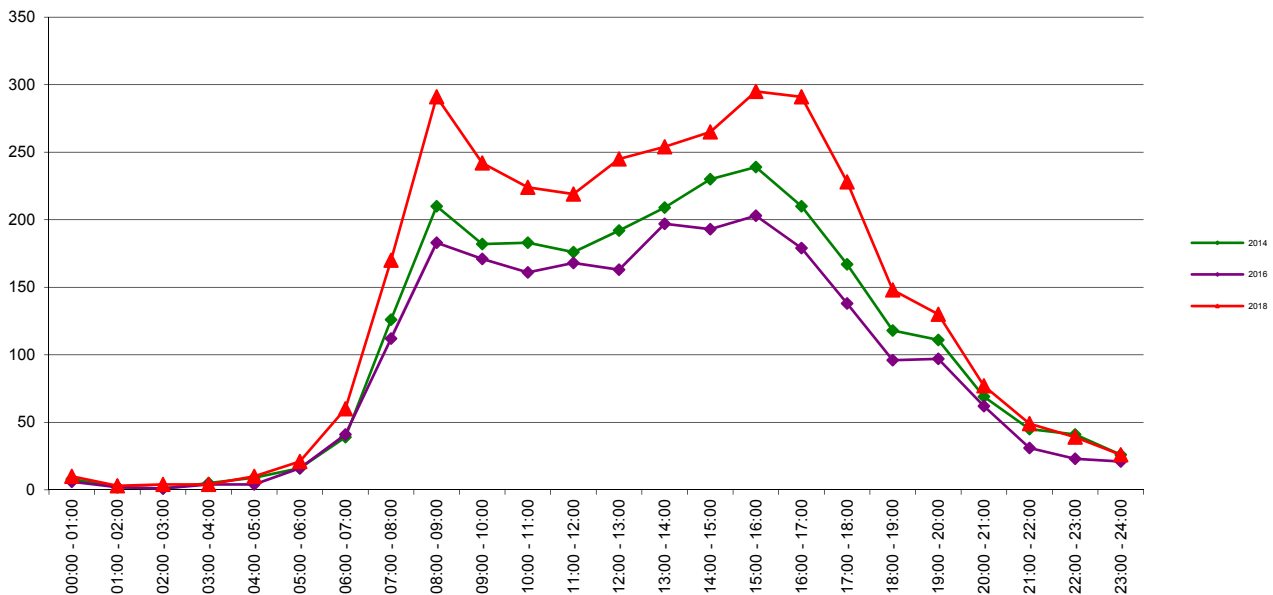

19:00 - 20:00	109	1	1	111	97	0	0	97	128	2	0	130
20:00 - 21:00	68	1	0	69	62	0	0	62	76	1	0	77
21:00 - 22:00	45	0	0	45	31	0	0	31	49	0	0	49
22:00 - 23:00	41	0	0	41	23	0	0	23	39	0	0	39
23:00 - 24:00	25	0	1	26	21	0	0	21	26	0	0	26
00:00 - 24:00	2541	43	30	2614	2212	41	19	2272	3212	66	27	3305
07:00 - 19:00	2176	39	27	2242	1904	41	19	1964	2785	60	27	2872
19:00 - 23:00	263	2	1	266	213	0	0	213	292	3	0	295
23:00 - 07:00	102	2	2	106	95	0	0	95	135	3	0	138

Telwerk B.V. - www.telwerkbv.nl

Vergelijking tellingen 2014 - 2016 - 2018

Telpunt: 58
Locatie: Mauritssingel
Ri. 1: Irenestraat
Ri. 2: Viaduct A4
Periode: 10-1 t/m 16-1-2015
Tabel: Uurverloop werkdag

Telpunt: 58
Locatie: Mauritssingel
Ri. 1: Irenestraat
Ri. 2: Viaduct A4
Periode: 7-11 t/m 13-11-2016
Tabel: Uurverloop werkdag

Telpunt: 58
Locatie: Mauritssingel
Ri. 1: Irenestraat
Ri. 2: Viaduct A4
Periode: 12-11 t/m 18-11-2018
Tabel: Uurverloop werkdag

Categorie	2015			Ri. 1	2016			Ri. 1	2018			Ri. 1
	L	M	Z	Tot.	L	M	Z	Tot.	L	M	Z	Tot.
00:00 - 01:00	17	0	0	17	16	1	0	17	18	0	0	18
01:00 - 02:00	8	0	0	8	8	0	0	8	5	0	0	5
02:00 - 03:00	2	0	0	2	3	0	0	3	4	0	0	4
03:00 - 04:00	1	0	0	1	3	0	0	3	6	0	0	6
04:00 - 05:00	7	1	0	8	2	0	0	2	4	0	0	4
05:00 - 06:00	34	0	0	34	20	1	0	21	23	0	0	23
06:00 - 07:00	61	4	1	66	62	2	0	64	65	3	3	71
07:00 - 08:00	147	8	5	160	130	7	2	139	140	4	6	150
08:00 - 09:00	266	13	6	285	252	10	2	264	247	11	8	266
09:00 - 10:00	208	10	5	223	192	9	4	205	178	9	8	195
10:00 - 11:00	228	10	9	247	211	6	6	223	206	8	8	222
11:00 - 12:00	253	11	7	271	255	7	7	269	222	7	10	239
12:00 - 13:00	297	11	7	315	281	8	5	294	264	10	7	281
13:00 - 14:00	268	9	10	287	249	8	5	262	247	7	11	265
14:00 - 15:00	306	12	11	329	281	8	7	296	283	10	6	299
15:00 - 16:00	367	11	15	393	363	12	7	382	362	12	13	387
16:00 - 17:00	497	11	13	521	523	11	9	543	440	13	8	461
17:00 - 18:00	541	12	12	565	571	13	11	595	505	8	9	522