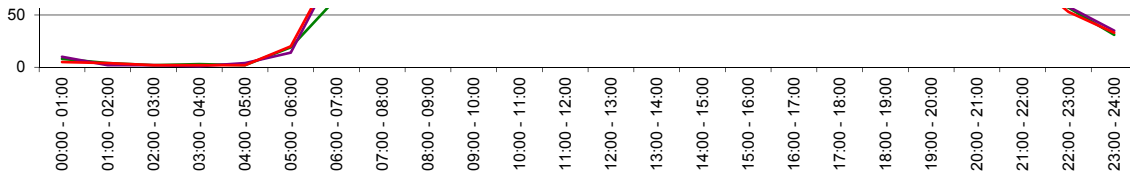

Telwerk B.V. - www.telwerkbv.nl

Vergelijking tellingen 2014 - 2016 - 2018

Telpunt: 42
Locatie: V.d. Valk Boumanweg
Ri. 1: Persant Snoepweg
Ri. 2: Laan van Ouderzorg
Periode: 1-12 t/m 7-12-2014
Tabel: Uurverloop werkdag

Telpunt: 42
Locatie: V.d. Valk Boumanweg
Ri. 1: Persant Snoepweg
Ri. 2: Laan van Ouderzorg
Periode: 7-11 t/m 13-11-2016
Tabel: Uurverloop werkdag

Telpunt: 42
Locatie: V.d. Valk Boumanweg
Ri. 1: Persant Snoepweg
Ri. 2: Laan van Ouderzorg
Periode: 12-11 t/m 18-11-2018
Tabel: Uurverloop werkdag

Categorie	2014			Ri. 2	2016			Ri. 2	2018			Ri. 2
	L	M	Z	Tot.	L	M	Z	Tot.	L	M	Z	Tot.
00:00 - 01:00	20	1	0	21	34	2	0	36	23	2	0	25
01:00 - 02:00	14	0	0	14	12	0	0	12	8	1	0	9
02:00 - 03:00	9	0	0	9	8	0	0	8	5	1	0	6
03:00 - 04:00	7	0	0	7	10	0	0	10	5	0	0	5
04:00 - 05:00	13	0	0	13	11	0	0	11	13	0	0	13
05:00 - 06:00	47	0	0	47	49	1	0	50	26	0	0	26
06:00 - 07:00	119	1	2	122	197	5	1	203	106	6	1	113
07:00 - 08:00	356	5	6	367	399	9	4	412	235	10	3	248
08:00 - 09:00	528	11	11	550	584	18	13	615	431	13	7	451
09:00 - 10:00	335	8	7	350	436	13	5	454	325	10	3	338
10:00 - 11:00	308	8	5	321	356	11	4	371	292	13	3	308
11:00 - 12:00	316	7	6	329	368	10	5	383	282	13	2	297
12:00 - 13:00	339	8	5	352	381	10	7	398	335	11	6	352
13:00 - 14:00	351	5	8	364	398	10	5	413	334	11	4	349
14:00 - 15:00	389	7	8	404	447	11	7	465	363	12	5	380
15:00 - 16:00	385	4	5	394	458	13	8	479	380	10	4	394
16:00 - 17:00	467	6	6	479	519	15	10	544	413	12	6	431
17:00 - 18:00	406	6	4	416	496	16	11	523	405	9	7	421
18:00 - 19:00	344	1	3	348	424	14	5	443	315	7	3	325
19:00 - 20:00	265	1	3	269	360	5	2	367	253	5	3	261
20:00 - 21:00	155	3	1	159	219	5	1	225	153	3	1	157
21:00 - 22:00	136	0	1	137	154	4	1	159	123	3	0	126
22:00 - 23:00	127	0	0	127	142	2	0	144	96	3	0	99
23:00 - 24:00	82	1	0	83	83	3	0	86	71	2	0	73
00:00 - 24:00	5518	83	81	5682	6545	177	89	6811	4992	157	58	5207
07:00 - 19:00	4524	76	74	4674	5266	150	84	5500	4110	131	53	4294
19:00 - 23:00	683	4	5	692	875	16	4	895	625	14	4	643
23:00 - 07:00	311	3	2	316	404	11	1	416	257	12	1	270