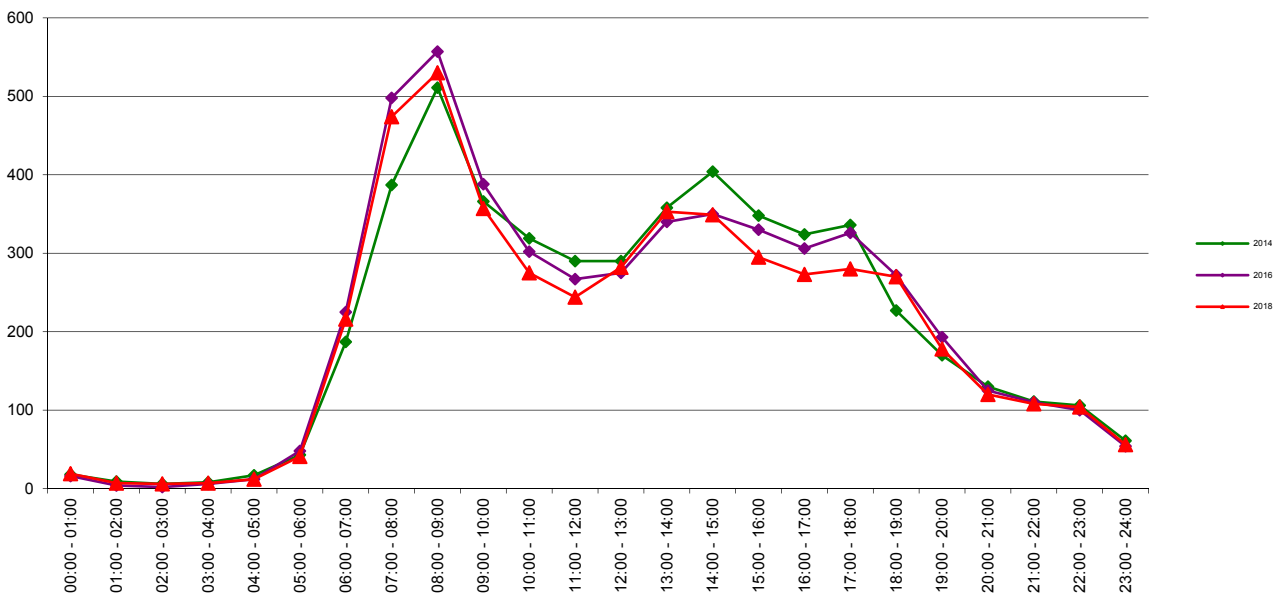

08:00 - 09:00	475	18	18	511	531	14	12	557	499	21	10	530
09:00 - 10:00	339	17	10	366	362	18	8	388	337	16	4	357
10:00 - 11:00	293	16	10	319	277	17	8	302	257	14	4	275
11:00 - 12:00	268	14	8	290	246	14	7	267	226	14	4	244
12:00 - 13:00	267	13	10	290	257	12	6	275	262	16	4	282
13:00 - 14:00	332	16	10	358	320	14	6	340	332	15	6	353
14:00 - 15:00	378	13	13	404	329	14	7	350	329	16	4	349
15:00 - 16:00	323	17	8	348	309	15	6	330	278	13	4	295
16:00 - 17:00	302	13	9	324	290	11	5	306	259	12	2	273
17:00 - 18:00	317	13	6	336	311	10	5	326	264	13	3	280
18:00 - 19:00	215	9	3	227	263	8	1	272	257	11	2	270
19:00 - 20:00	165	5	0	170	188	4	1	193	173	5	0	178
20:00 - 21:00	126	4	0	130	121	4	0	125	116	4	0	120
21:00 - 22:00	109	2	0	111	106	4	0	110	103	5	0	108
22:00 - 23:00	102	3	1	106	97	3	0	100	101	3	0	104
23:00 - 24:00	57	4	0	61	51	3	0	54	51	5	0	56
00:00 - 24:00	4703	204	119	5026	4820	195	91	5106	4585	214	57	4856
07:00 - 19:00	3873	173	114	4160	3965	160	86	4211	3754	174	54	3982
19:00 - 23:00	502	14	1	517	512	15	1	528	493	17	0	510
23:00 - 07:00	328	17	4	349	343	20	4	367	338	23	3	364

Telwerk B.V. - www.telwerkbv.nl

Vergelijking tellingen 2014 - 2016 - 2018

Telpunt: 28
Locatie: Simon Smitweg
Ri. 1: Persant Snoepweg
Ri. 2: Hoogmadeseweg
Periode: 1-12 t/m 7-12-2014
Tabel: Uurverloop werkdag

Telpunt: 28
Locatie: Simon Smitweg
Ri. 1: Persant Snoepweg
Ri. 2: Hoogmadeseweg
Periode: 7-11 t/m 13-11-2016
Tabel: Uurverloop werkdag

Telpunt: 28
Locatie: Simon Smitweg
Ri. 1: Persant Snoepweg
Ri. 2: Hoogmadeseweg
Periode: 12-11 t/m 18-11-2018
Tabel: Uurverloop werkdag

Categorie	2014			Ri. 1	2016			Ri. 1	2018			Ri. 1
	L	M	Z	Tot.	L	M	Z	Tot.	L	M	Z	Tot.
00:00 - 01:00	4	0	0	4	3	0	0	3	5	0	0	5
01:00 - 02:00	2	0	0	2	1	0	0	1	2	0	0	2
02:00 - 03:00	1	0	0	1	0	0	0	0	2	0	0	2
03:00 - 04:00	2	0	0	2	0	0	0	0	1	0	0	1
04:00 - 05:00	3	0	0	3	0	0	0	0	1	0	0	1
05:00 - 06:00	6	0	0	6	6	1	0	7	7	2	0	9
06:00 - 07:00	12	2	2	16	19	1	0	20	33	2	0	35