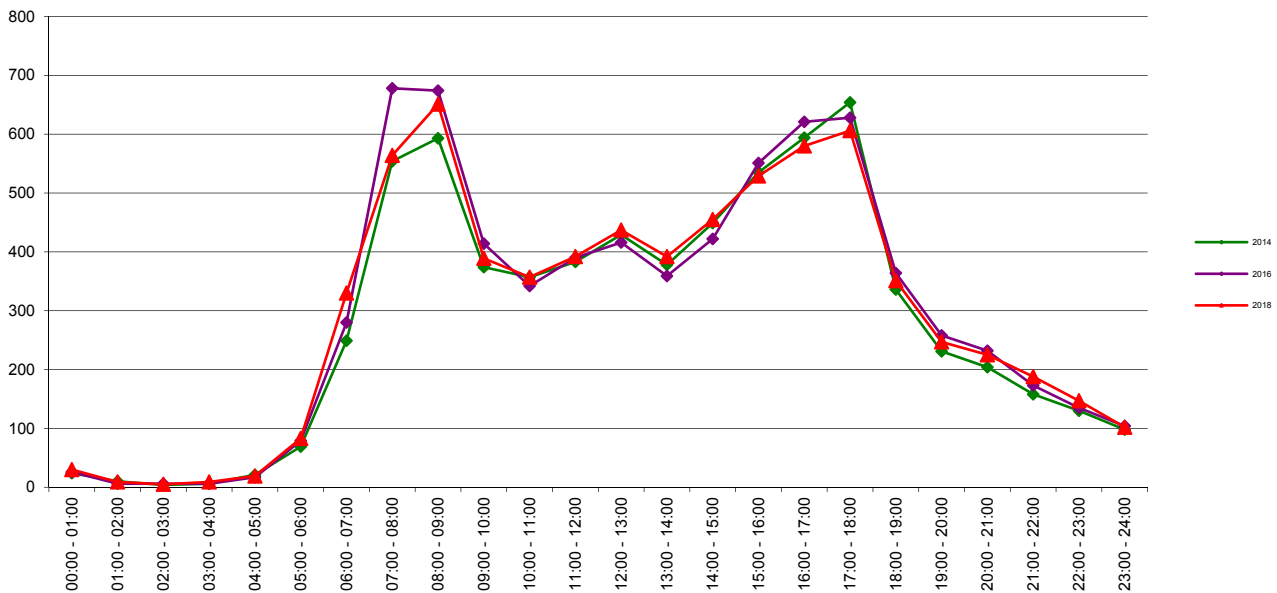

12:00 - 13:00	407	12	10	429	391	16	9	416	410	16	11	437
13:00 - 14:00	356	14	8	378	334	16	9	359	362	17	13	392
14:00 - 15:00	427	13	9	449	390	20	12	422	428	15	12	455
15:00 - 16:00	509	15	11	535	518	20	13	551	503	15	11	529
16:00 - 17:00	573	12	9	594	593	15	13	621	558	13	9	580
17:00 - 18:00	637	9	8	654	600	14	14	628	584	12	10	606
18:00 - 19:00	328	5	3	336	350	10	4	364	336	10	5	351
19:00 - 20:00	224	5	2	231	251	5	2	258	242	3	2	247
20:00 - 21:00	201	3	0	204	225	6	1	232	220	3	2	225
21:00 - 22:00	154	3	1	158	166	4	3	173	184	3	1	188
22:00 - 23:00	128	2	0	130	133	1	1	135	143	3	1	147
23:00 - 24:00	96	2	0	98	103	1	0	104	100	2	0	102
00:00 - 24:00	6551	168	121	6840	6827	214	140	7181	6755	192	150	7097
07:00 - 19:00	5385	142	109	5636	5545	187	127	5859	5405	166	132	5703
19:00 - 23:00	707	13	3	723	775	16	7	798	789	12	6	807
23:00 - 07:00	459	13	9	481	507	11	6	524	561	14	12	587

Telwerk B.V. - www.telwerkbv.nl

Vergelijking tellingen 2014 - 2016 - 2018

Telpunt: 26
Locatie: Persant Snoepweg
Ri. 1: Voorhoflaan
Ri. 2: Elisabethhof
Periode: 1-12 t/m 7-12-2014
Tabel: Uurverloop werkdag

Telpunt: 26
Locatie: Persant Snoepweg
Ri. 1: Voorhoflaan
Ri. 2: Elisabethhof
Periode: 7-11 t/m 13-11-2016
Tabel: Uurverloop werkdag

Telpunt: 26
Locatie: Persant Snoepweg
Ri. 1: Voorhoflaan
Ri. 2: Elisabethhof
Periode: 14-1 t/m 20-1-2019
Tabel: Uurverloop werkdag

Categorie	2014			Ri. 1	2016			Ri. 1	2019			Ri. 1
	L	M	Z	Tot.	L	M	Z	Tot.	L	M	Z	Tot.
00:00 - 01:00	28	1	0	29	42	1	0	43	38	2	0	40
01:00 - 02:00	12	0	0	12	10	0	0	10	15	1	0	16
02:00 - 03:00	9	0	0	9	10	0	0	10	11	0	0	11
03:00 - 04:00	7	1	0	8	9	0	0	9	9	0	0	9
04:00 - 05:00	7	0	0	7	7	0	0	7	7	0	0	7
05:00 - 06:00	21	1	4	26	27	1	1	29	27	2	1	30
06:00 - 07:00	100	7	4	111	130	7	3	140	124	6	3	133
07:00 - 08:00	316	10	8	334	311	11	8	330	331	13	5	349
08:00 - 09:00	526	21	8	555	498	19	8	525	478	16	10	504
09:00 - 10:00	361	16	7	384	364	15	7	386	373	16	7	396
10:00 - 11:00	336	13	9	358	322	12	7	341	370	13	8	391