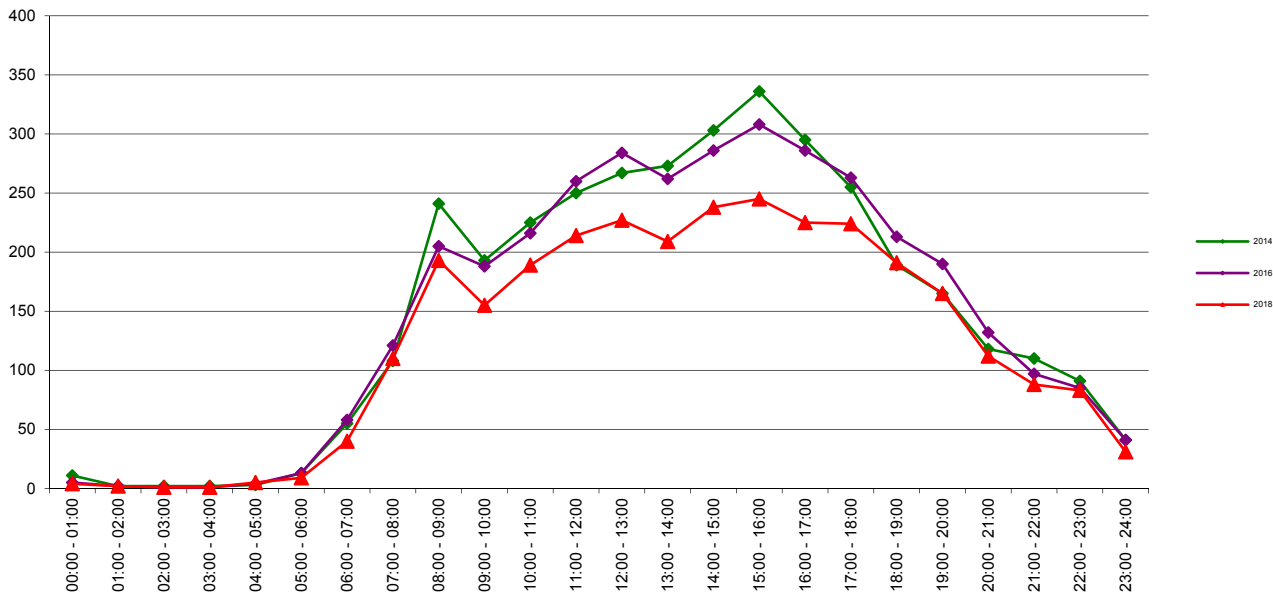

23:00 - 24:00	41	0	0	41	41	0	0	41	31	0	0	31
00:00 - 24:00	3475	50	23	3548	3445	52	24	3521	2892	51	18	2961
07:00 - 19:00	2865	48	22	2935	2824	46	22	2892	2362	42	16	2420
19:00 - 23:00	482	1	1	484	499	4	1	504	439	7	2	448
23:00 - 07:00	128	1	0	129	122	2	1	125	91	2	0	93

Telwerk B.V. - www.telwerkbv.nl

Vergelijking tellingen 2014 - 2016 - 2018

Telpunt: 19
Locatie: Gallaslaan
Ri. 1: Engelendaal
Ri. 2: Voorhoflaan
Periode: 1-12 t/m 7-12-2014
Tabel: Uurverloop werkdag

Telpunt: 19
Locatie: Gallaslaan
Ri. 1: Engelendaal
Ri. 2: Voorhoflaan
Periode: 4-11 t/m 10-11-2016
Tabel: Uurverloop werkdag

Telpunt: 19
Locatie: Gallaslaan
Ri. 1: Engelendaal
Ri. 2: Voorhoflaan
Periode: 12-11 t/m 18-11-2018
Tabel: Uurverloop werkdag

Categorie	2014			Ri. 2	2016			Ri. 2	2018			Ri. 2
	L	M	Z	Tot.	L	M	Z	Tot.	L	M	Z	Tot.
00:00 - 01:00	13	0	0	13	10	0	0	10	11	0	0	11
01:00 - 02:00	4	0	0	4	4	0	0	4	3	0	0	3
02:00 - 03:00	2	0	0	2	1	0	0	1	2	0	0	2
03:00 - 04:00	1	0	0	1	2	0	0	2	1	0	0	1
04:00 - 05:00	1	0	0	1	3	0	0	3	1	0	0	1
05:00 - 06:00	3	0	0	3	3	0	0	3	3	0	0	3
06:00 - 07:00	16	0	0	16	17	1	0	18	18	1	0	19
07:00 - 08:00	60	1	2	63	67	2	1	70	64	3	1	68
08:00 - 09:00	151	4	3	158	177	6	2	185	181	7	3	191
09:00 - 10:00	133	3	3	139	149	3	1	153	132	2	1	135
10:00 - 11:00	144	3	2	149	157	5	2	164	139	2	2	143
11:00 - 12:00	159	3	5	167	164	2	1	167	168	3	1	172
12:00 - 13:00	174	5	4	183	172	2	1	175	164	3	2	169
13:00 - 14:00	181	5	6	192	175	1	2	178	160	2	2	164
14:00 - 15:00	214	5	3	222	216	7	5	228	207	4	5	216
15:00 - 16:00	206	6	5	217	211	4	3	218	188	5	3	196
16:00 - 17:00	205	3	5	213	223	4	2	229	211	4	3	218
17:00 - 18:00	199	3	3	205	215	3	3	221	205	4	3	212
18:00 - 19:00	136	1	3	140	179	3	1	183	162	1	2	165
19:00 - 20:00	141	1	2	144	175	2	1	178	150	2	2	154
20:00 - 21:00	113	0	0	113	117	0	0	117	107	0	0	107
21:00 - 22:00	81	0	0	81	69	0	0	69	61	1	0	62