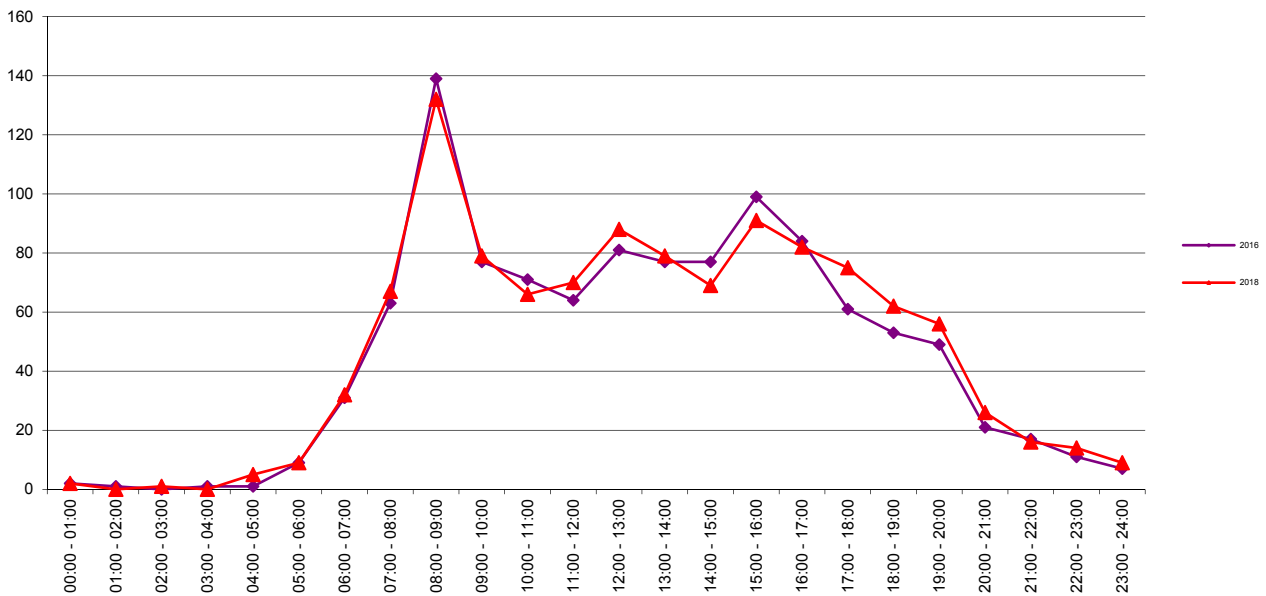

03:00 - 04:00		1	0	0	1	0	0	0	0
04:00 - 05:00		1	0	0	1	5	0	0	5
05:00 - 06:00		9	0	0	9	9	0	0	9
06:00 - 07:00		31	0	0	31	32	0	0	32
07:00 - 08:00		61	1	1	63	64	1	2	67
08:00 - 09:00		129	7	3	139	120	7	5	132
09:00 - 10:00		74	2	1	77	75	3	1	79
10:00 - 11:00		68	3	0	71	61	4	1	66
11:00 - 12:00		61	2	1	64	66	3	1	70
12:00 - 13:00		78	2	1	81	83	4	1	88
13:00 - 14:00		73	4	0	77	76	2	1	79
14:00 - 15:00		73	3	1	77	64	4	1	69
15:00 - 16:00		92	4	3	99	84	6	1	91
16:00 - 17:00		80	3	1	84	74	7	1	82
17:00 - 18:00		58	3	0	61	68	5	2	75
18:00 - 19:00		49	2	2	53	58	3	1	62
19:00 - 20:00		49	0	0	49	55	0	1	56
20:00 - 21:00		21	0	0	21	25	1	0	26
21:00 - 22:00		17	0	0	17	14	2	0	16
22:00 - 23:00		11	0	0	11	13	1	0	14
23:00 - 24:00		7	0	0	7	9	0	0	9
00:00 - 24:00		1046	36	14	1096	1058	53	19	1130
07:00 - 19:00		896	36	14	946	893	49	18	960
19:00 - 23:00		98	0	0	98	107	4	1	112
23:00 - 07:00		52	0	0	52	58	0	0	58

Telwerk B.V. - www.telwerkbv.nl

Vergelijking tellingen 2014 - 2016 - 2018

Telpunt:
Locatie:
Ri. 1:
Ri. 2:
Periode:
Tabel:

Telpunt: 66
Locatie: Van der Marckstraat
Ri. 1: Touwbaan
Ri. 2: Lijnbaan
Periode: 7-11 t/m 13-11-2016
Tabel: Uurverloop werkdag

Telpunt: 66
Locatie: Van der Marckstraat
Ri. 1: Touwbaan
Ri. 2: Lijnbaan
Periode: 12-11 t/m 18-11-2018
Tabel: Uurverloop werkdag

Categorie	2016			Ri. 2	2018			Ri. 2
	L	M	Z	Tot.	L	M	Z	Tot.
00:00 - 01:00	4	0	0	4	6	0	0	6
01:00 - 02:00	2	0	0	2	2	0	0	2