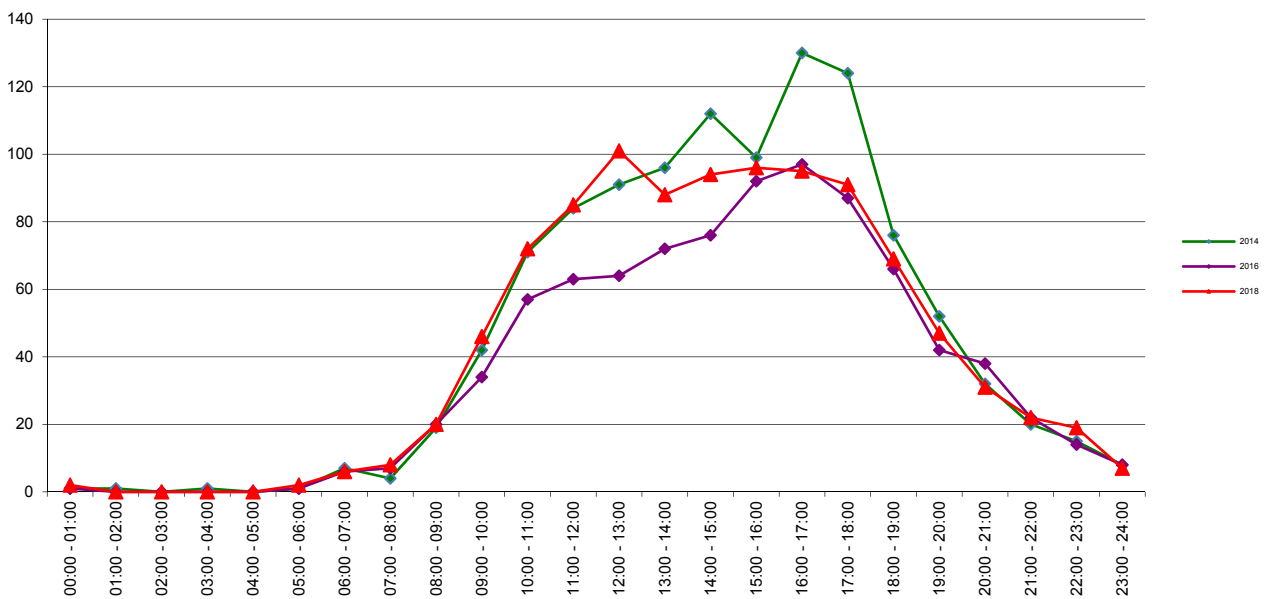

16:00 - 17:00	104	20	6	130	73	21	3	97	67	25	3	95
17:00 - 18:00	99	21	4	124	62	22	3	87	70	19	2	91
18:00 - 19:00	61	13	2	76	51	13	2	66	49	17	3	69
19:00 - 20:00	44	6	2	52	33	8	1	42	35	11	1	47
20:00 - 21:00	29	2	1	32	29	7	2	38	23	6	2	31
21:00 - 22:00	19	1	0	20	19	3	0	22	19	3	0	22
22:00 - 23:00	13	1	1	15	12	1	1	14	16	2	1	19
23:00 - 24:00	8	0	0	8	8	0	0	8	6	1	0	7
00:00 - 24:00	867	184	35	1086	659	181	27	867	714	244	43	1001
07:00 - 19:00	743	174	31	948	550	162	23	735	607	219	39	865
19:00 - 23:00	105	10	4	119	93	19	4	116	93	22	4	119
23:00 - 07:00	19	0	0	19	16	0	0	16	14	3	0	17

Telwerk B.V. - www.telwerkbv.nl

Vergelijking tellingen 2014 - 2016 - 2018

Telpunt: 59
Locatie: Uitrit Winkelhof
Ri. 1: Engelendaal
Ri. 2: Parkeergarage
Periode: 1-12 t/m 7-12-2014
Tabel: Uurverloop werkdag

Telpunt: 59
Locatie: Uitrit Winkelhof
Ri. 1: Engelendaal
Ri. 2: Parkeergarage
Periode: 7-11 t/m 13-11-2016
Tabel: Uurverloop werkdag

Telpunt: 59
Locatie: Uitrit Winkelhof
Ri. 1: Engelendaal
Ri. 2: Parkeergarage
Periode: 12-11 t/m 18-11-2018
Tabel: Uurverloop werkdag

Categorie	2014			Ri. 2	2016			Ri. 2	2018			Ri. 2
	L	M	Z	Tot.	L	M	Z	Tot.	L	M	Z	Tot.
00:00 - 01:00	1	0	0	1	0	0	0	0	1	0	0	1
01:00 - 02:00	0	0	0	0	0	0	0	0	0	0	0	0
02:00 - 03:00	0	0	0	0	0	0	0	0	2	0	0	2
03:00 - 04:00	1	0	0	1	0	0	0	0	0	0	0	0
04:00 - 05:00	0	0	0	0	0	0	0	0	0	0	0	0
05:00 - 06:00	2	0	0	2	3	0	0	3	2	0	0	2
06:00 - 07:00	2	1	0	3	5	0	0	5	3	0	0	3
07:00 - 08:00	11	0	0	11	12	0	1	13	7	0	1	8
08:00 - 09:00	63	2	4	69	63	1	5	69	61	3	7	71
09:00 - 10:00	95	4	8	107	105	3	7	115	93	4	8	105
10:00 - 11:00	111	8	11	130	107	5	8	120	100	7	10	117
11:00 - 12:00	109	11	9	129	117	4	10	131	99	9	11	119
12:00 - 13:00	123	11	10	144	114	3	12	129	103	10	13	126
13:00 - 14:00	137	13	13	163	128	8	12	148	114	14	10	138
14:00 - 15:00	133	14	12	159	135	5	13	153	107	9	16	132