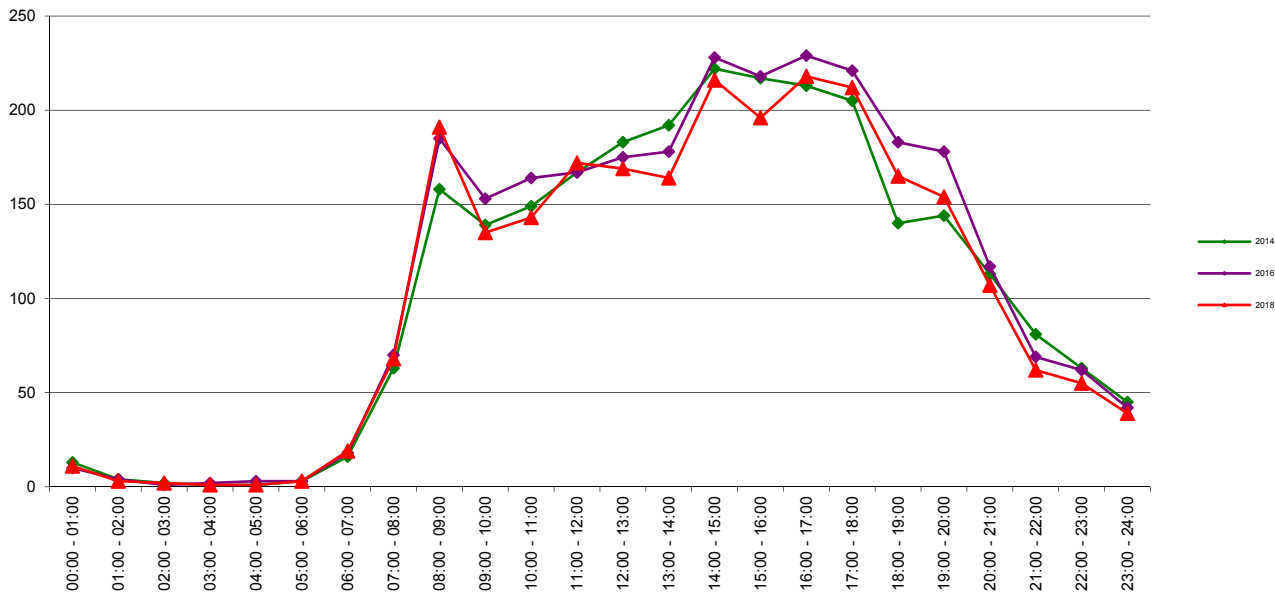

22:00 - 23:00	63	0	0	63	62	0	0	62	55	0	0	55
23:00 - 24:00	45	0	0	45	42	0	0	42	39	0	0	39
00:00 - 24:00	2445	43	46	2534	2610	45	25	2680	2432	44	30	2506
07:00 - 19:00	1962	42	44	2048	2105	42	24	2171	1981	40	28	2049
19:00 - 23:00	398	1	2	401	423	2	1	426	373	3	2	378
23:00 - 07:00	85	0	0	85	82	1	0	83	78	1	0	79

Telwerk B.V. - www.telwerkbv.nl

Vergelijking tellingen 2014 - 2016 - 2018

Telpunt: 20
Locatie: Voorhoflaan
Ri. 1: Rozemarijntuin
Ri. 2: Gallaslaan
Periode: 1-12 t/m 7-12-2014
Tabel: Uurverloop werkdag

Telpunt: 20
Locatie: Voorhoflaan
Ri. 1: Rozemarijntuin
Ri. 2: Gallaslaan
Periode: 7-11 t/m 13-11-2016
Tabel: Uurverloop werkdag

Telpunt: 20
Locatie: Voorhoflaan
Ri. 1: Rozemarijntuin
Ri. 2: Gallaslaan
Periode: 12-11 t/m 18-11-2018
Tabel: Uurverloop werkdag

Categorie	2014			Ri. 1	2016			Ri. 1	2018			Ri. 1
	L	M	Z	Tot.	L	M	Z	Tot.	L	M	Z	Tot.
00:00 - 01:00	8	0	0	8	7	1	0	8	5	2	0	7
01:00 - 02:00	3	0	0	3	4	1	0	5	3	0	0	3
02:00 - 03:00	1	0	0	1	1	0	0	1	1	0	0	1
03:00 - 04:00	1	0	0	1	2	0	0	2	2	0	0	2
04:00 - 05:00	2	0	0	2	3	0	0	3	5	0	0	5
05:00 - 06:00	10	0	0	10	13	0	0	13	18	0	0	18
06:00 - 07:00	54	3	0	57	55	4	0	59	72	4	0	76
07:00 - 08:00	172	6	1	179	161	5	1	167	156	6	1	163
08:00 - 09:00	260	14	5	279	259	14	6	279	255	13	4	272
09:00 - 10:00	139	7	1	147	147	8	0	155	142	8	2	152
10:00 - 11:00	157	6	1	164	154	8	1	163	152	9	2	163
11:00 - 12:00	177	8	1	186	179	8	2	189	169	7	1	177
12:00 - 13:00	198	8	1	207	187	8	3	198	182	9	2	193
13:00 - 14:00	179	7	4	190	158	7	2	167	174	7	2	183
14:00 - 15:00	235	13	6	254	222	12	2	236	201	10	4	215
15:00 - 16:00	206	10	2	218	213	14	2	229	187	11	3	201
16:00 - 17:00	218	10	4	232	229	16	4	249	208	15	3	226
17:00 - 18:00	233	7	2	242	233	12	5	250	218	11	3	232
18:00 - 19:00	147	6	2	155	169	9	2	180	163	6	2	171
19:00 - 20:00	117	5	0	122	132	4	1	137	124	6	1	131
20:00 - 21:00	90	2	0	92	93	2	0	95	88	3	0	91