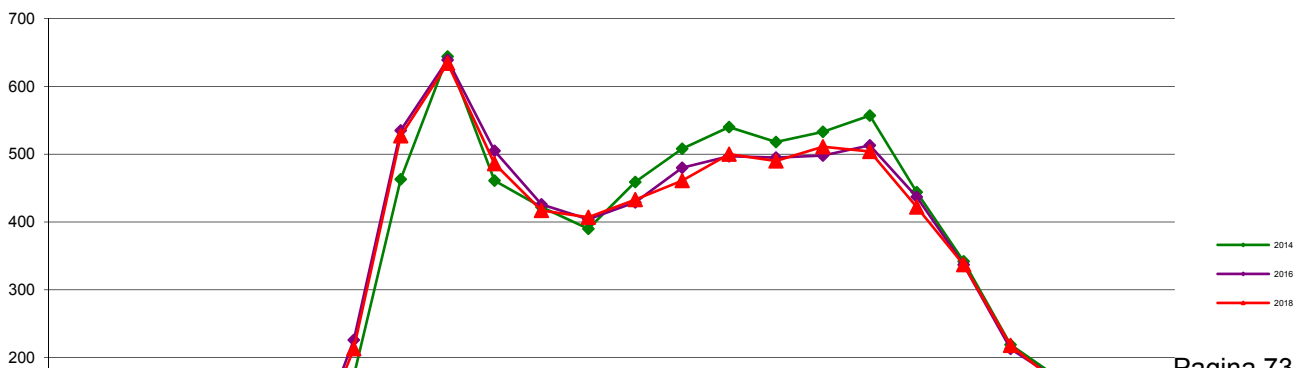

Telpunt: 43
Locatie: Persant Snoepweg
Ri. 1: Van Diepeningenlaan
Ri. 2: Acacialaan
Periode: 12-11 t/m 18-11-2018
Tabel: Uurverloop werkdag

Categorie	2015			Ri. 1	2016			Ri. 1	2018			Ri. 1
	L	M	Z	Tot.	L	M	Z	Tot.	L	M	Z	Tot.
00:00 - 01:00	34	0	0	34	32	0	0	32	34	0	0	34
01:00 - 02:00	14	0	0	14	11	0	0	11	14	0	0	14
02:00 - 03:00	9	0	1	10	5	0	1	6	7	1	0	8
03:00 - 04:00	9	0	2	11	8	1	0	9	8	1	0	9
04:00 - 05:00	14	1	1	16	12	1	0	13	10	2	1	13
05:00 - 06:00	46	4	3	53	37	3	2	42	36	3	0	39
06:00 - 07:00	162	3	8	173	210	7	9	226	203	4	6	213
07:00 - 08:00	439	8	16	463	508	11	16	535	501	9	17	527
08:00 - 09:00	600	23	21	644	600	18	21	639	599	16	19	634
09:00 - 10:00	432	14	15	461	476	17	12	505	458	13	15	486
10:00 - 11:00	395	11	16	422	400	15	11	426	392	9	16	417
11:00 - 12:00	370	7	13	390	381	11	12	404	391	8	8	407
12:00 - 13:00	434	8	17	459	406	9	14	429	414	10	9	433
13:00 - 14:00	487	8	13	508	457	11	12	480	443	8	10	461
14:00 - 15:00	509	12	19	540	473	10	14	497	474	10	16	500
15:00 - 16:00	492	9	17	518	474	9	12	495	467	12	11	490
16:00 - 17:00	504	13	16	533	479	11	8	498	489	9	13	511
17:00 - 18:00	532	12	13	557	494	9	10	513	487	7	10	504
18:00 - 19:00	430	5	9	444	425	5	7	437	410	4	8	422
19:00 - 20:00	323	5	14	342	327	4	6	337	329	3	5	337
20:00 - 21:00	214	1	4	219	208	2	3	213	216	2	0	218
21:00 - 22:00	169	1	1	171	167	1	0	168	162	1	0	163
22:00 - 23:00	158	0	1	159	147	1	1	149	168	0	1	169
23:00 - 24:00	100	1	1	102	102	1	0	103	103	0	1	104
00:00 - 24:00	6876	146	221	7243	6839	157	171	7167	6815	132	166	7113
07:00 - 19:00	5624	130	185	5939	5573	136	149	5858	5525	115	152	5792
19:00 - 23:00	864	7	20	891	849	8	10	867	875	6	6	887
23:00 - 07:00	388	9	16	413	417	13	12	442	415	11	8	434