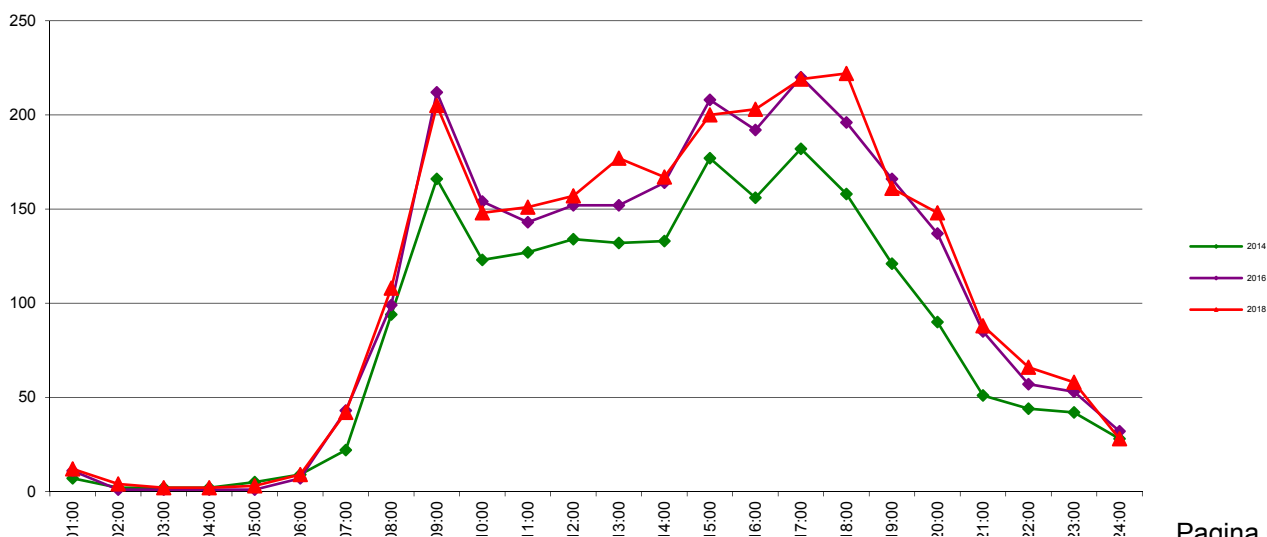

Telpunt: 40
Locatie: Laan van Ouderzorg
Ri. 1: Splinterlaan
Ri. 2: V.d. Valk Boumanweg
Periode: 12-11 t/m 18-11-2018
Tabel: Uurverloop werkdag

Categorie	2014			Ri. 1	2016			Ri. 1	2018			Ri. 1
	L	M	Z	Tot.	L	M	Z	Tot.	L	M	Z	Tot.
00:00 - 01:00	7	0	0	7	9	2	0	11	11	1	0	12
01:00 - 02:00	2	0	0	2	1	0	0	1	3	1	0	4
02:00 - 03:00	2	0	0	2	1	0	0	1	2	0	0	2
03:00 - 04:00	2	0	0	2	1	0	0	1	2	0	0	2
04:00 - 05:00	5	0	0	5	1	0	0	1	3	0	0	3
05:00 - 06:00	9	0	0	9	7	0	0	7	9	0	0	9
06:00 - 07:00	22	0	0	22	39	4	0	43	38	4	0	42
07:00 - 08:00	87	4	3	94	92	6	1	99	99	8	1	108
08:00 - 09:00	159	5	2	166	196	12	4	212	192	10	3	205
09:00 - 10:00	119	3	1	123	143	9	2	154	139	8	1	148
10:00 - 11:00	117	8	2	127	133	9	1	143	139	10	2	151
11:00 - 12:00	127	5	2	134	140	10	2	152	146	10	1	157
12:00 - 13:00	124	5	3	132	142	8	2	152	164	11	2	177
13:00 - 14:00	124	6	3	133	152	10	2	164	155	9	3	167
14:00 - 15:00	167	9	1	177	195	11	2	208	180	13	7	200
15:00 - 16:00	147	5	4	156	177	11	4	192	190	9	4	203
16:00 - 17:00	172	8	2	182	203	13	4	220	200	14	5	219
17:00 - 18:00	151	6	1	158	177	13	6	196	202	15	5	222
18:00 - 19:00	115	4	2	121	153	10	3	166	152	7	2	161
19:00 - 20:00	87	3	0	90	130	5	2	137	139	6	3	148
20:00 - 21:00	49	2	0	51	79	5	1	85	83	3	2	88
21:00 - 22:00	44	0	0	44	53	4	0	57	63	3	0	66
22:00 - 23:00	42	0	0	42	50	3	0	53	55	3	0	58
23:00 - 24:00	28	0	0	28	28	4	0	32	26	2	0	28
00:00 - 24:00	1908	73	26	2007	2302	149	36	2487	2392	147	41	2580
07:00 - 19:00	1609	68	26	1703	1903	122	33	2058	1958	124	36	2118
19:00 - 23:00	222	5	0	227	312	17	3	332	340	15	5	360
23:00 - 07:00	77	0	0	77	87	10	0	97	94	8	0	102