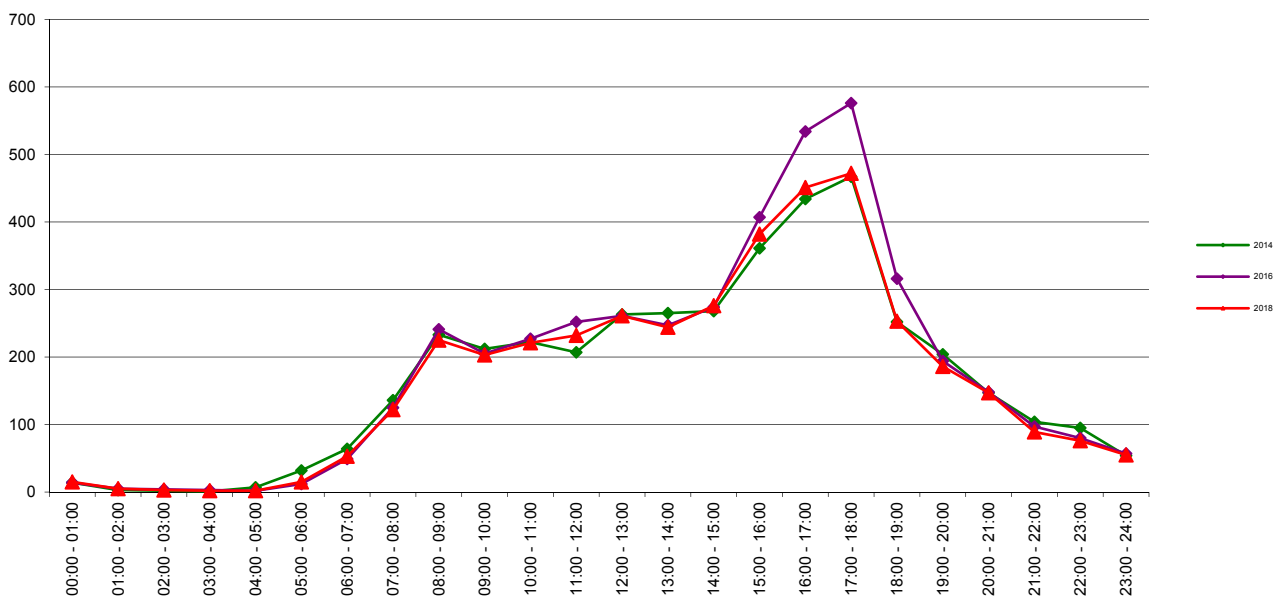

Telwerk B.V. - www.telwerkbv.nl

Vergelijking tellingen 2014 - 2016 - 2018

Telpunt: 51
Locatie: Willem Alexanderlaan
Ri. 1: Ericalaan
Ri. 2: Simon Smitweg
Periode: 1-12 t/m 7-12-2014
Tabel: Uurverloop werkdag

Telpunt: 51
Locatie: Willem Alexanderlaan
Ri. 1: Ericalaan
Ri. 2: Simon Smitweg
Periode: 7-11 t/m 13-11-2016
Tabel: Uurverloop werkdag

Telpunt: 51
Locatie: Willem Alexanderlaan
Ri. 1: Ericalaan
Ri. 2: Simon Smitweg
Periode: 12-11 t/m 18-11-2018
Tabel: Uurverloop werkdag

Categorie	2014			Ri. 2	2016			Ri. 2	2018			Ri. 2
	L	M	Z	Tot.	L	M	Z	Tot.	L	M	Z	Tot.
00:00 - 01:00	13	2	0	15	5	1	0	6	7	1	0	8
01:00 - 02:00	3	0	0	3	1	0	0	1	0	1	0	1
02:00 - 03:00	1	0	0	1	3	0	0	3	1	0	0	1
03:00 - 04:00	3	1	0	4	2	0	0	2	2	0	0	2
04:00 - 05:00	8	1	0	9	4	0	1	5	5	0	1	6
05:00 - 06:00	23	2	4	29	14	0	0	14	23	1	0	24
06:00 - 07:00	119	3	13	135	86	3	2	91	100	3	5	108
07:00 - 08:00	265	5	8	278	219	3	4	226	240	4	6	250
08:00 - 09:00	308	6	9	323	252	6	5	263	242	5	11	258
09:00 - 10:00	186	5	7	198	134	7	2	143	135	8	5	148
10:00 - 11:00	194	8	6	208	121	6	6	133	119	10	7	136
11:00 - 12:00	188	8	8	204	131	5	5	141	125	4	10	139
12:00 - 13:00	178	7	8	193	109	5	5	119	117	7	7	131
13:00 - 14:00	204	6	8	218	128	5	6	139	136	4	6	146
14:00 - 15:00	212	6	8	226	138	5	5	148	144	4	9	157
15:00 - 16:00	204	8	7	219	143	5	2	150	132	7	8	147
16:00 - 17:00	238	5	5	248	160	7	1	168	150	8	3	161
17:00 - 18:00	250	2	4	256	185	5	3	193	153	4	1	158
18:00 - 19:00	169	1	2	172	118	3	0	121	108	3	0	111
19:00 - 20:00	122	2	0	124	89	3	0	92	83	2	0	85
20:00 - 21:00	91	2	0	93	52	1	0	53	49	1	0	50
21:00 - 22:00	69	1	0	70	32	2	0	34	33	1	0	34
22:00 - 23:00	59	1	0	60	33	2	0	35	32	1	0	33
23:00 - 24:00	41	1	0	42	16	1	0	17	17	1	0	18
00:00 - 24:00	3148	83	97	3328	2175	75	47	2297	2153	80	79	2312
07:00 - 19:00	2596	67	80	2743	1838	62	44	1944	1801	68	73	1942
19:00 - 23:00	341	6	0	347	206	8	0	214	197	5	0	202
23:00 - 07:00	211	10	17	238	131	5	3	139	155	7	6	168