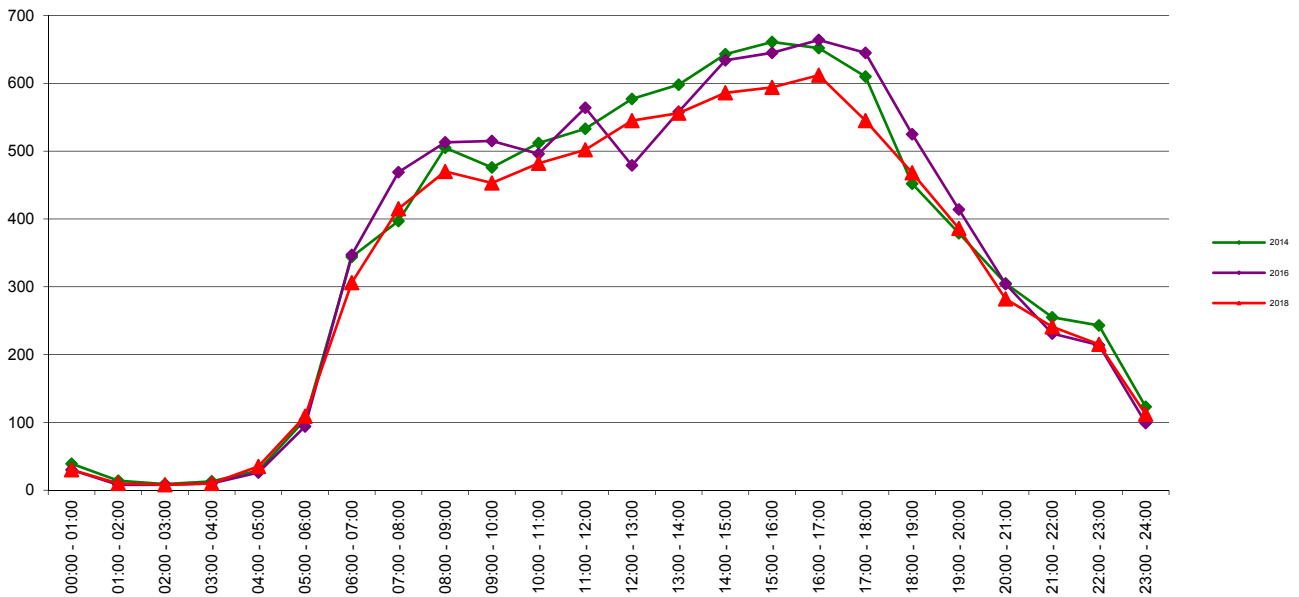

18:00 - 19:00	416	12	24	452	470	14	41	525	426	11	31	468
19:00 - 20:00	355	6	18	379	384	6	24	414	363	4	19	386
20:00 - 21:00	296	5	4	305	285	6	13	304	270	4	8	282
21:00 - 22:00	246	5	4	255	222	5	4	231	231	5	5	241
22:00 - 23:00	236	4	3	243	207	2	5	214	207	3	5	215
23:00 - 24:00	118	5	0	123	94	4	1	99	108	4	0	112
00:00 - 24:00	7625	276	572	8473	7642	275	575	8492	7203	245	524	7972
07:00 - 19:00	5882	222	512	6616	5978	226	503	6707	5568	191	469	6228
19:00 - 23:00	1133	20	29	1182	1098	19	46	1163	1071	16	37	1124
23:00 - 07:00	610	34	31	675	566	30	26	622	564	38	18	620

Telwerk B.V. - www.telwerkbv.nl

Vergelijking tellingen 2014 - 2016 - 2018

Telpunt: 23
Locatie: Voorhoflaan
Ri. 1: Ereprijskamp
Ri. 2: Kamperfoeliezooom
Periode: 1-12 t/m 7-12-2014
Tabel: Uurverloop werkdag

Telpunt: 23
Locatie: Voorhoflaan
Ri. 1: Ereprijskamp
Ri. 2: Kamperfoeliezooom
Periode: 7-11 t/m 13-11-2016
Tabel: Uurverloop werkdag

Telpunt: 23
Locatie: Voorhoflaan
Ri. 1: Ereprijskamp
Ri. 2: Kamperfoeliezooom
Periode: 12-11 t/m 18-11-2018
Tabel: Uurverloop werkdag

Categorie	2014			Ri. 1	2016			Ri. 1	2018			Ri. 1
	L	M	Z	Tot.	L	M	Z	Tot.	L	M	Z	Tot.
00:00 - 01:00	9	0	0	9	12	0	0	12	7	0	0	7
01:00 - 02:00	4	0	0	4	3	0	0	3	2	0	0	2
02:00 - 03:00	4	0	0	4	4	0	0	4	2	0	0	2
03:00 - 04:00	2	0	0	2	1	0	0	1	1	0	0	1
04:00 - 05:00	1	0	0	1	1	0	0	1	1	1	0	2
05:00 - 06:00	3	0	0	3	4	0	0	4	3	0	0	3
06:00 - 07:00	18	2	0	20	20	2	0	22	21	3	0	24
07:00 - 08:00	90	5	0	95	80	5	0	85	88	5	0	93
08:00 - 09:00	237	8	1	246	199	7	0	206	194	7	2	203
09:00 - 10:00	166	6	1	173	159	8	0	167	150	7	0	157
10:00 - 11:00	168	5	1	174	162	8	0	170	145	11	0	156
11:00 - 12:00	190	6	2	198	166	7	1	174	164	7	1	172
12:00 - 13:00	199	4	0	203	171	7	2	180	176	8	2	186
13:00 - 14:00	215	6	1	222	185	8	0	193	178	6	0	184
14:00 - 15:00	239	6	1	246	216	7	1	224	218	8	2	228
15:00 - 16:00	269	5	1	275	248	8	0	256	221	7	2	230
16:00 - 17:00	303	6	2	311	264	9	0	273	246	7	2	255