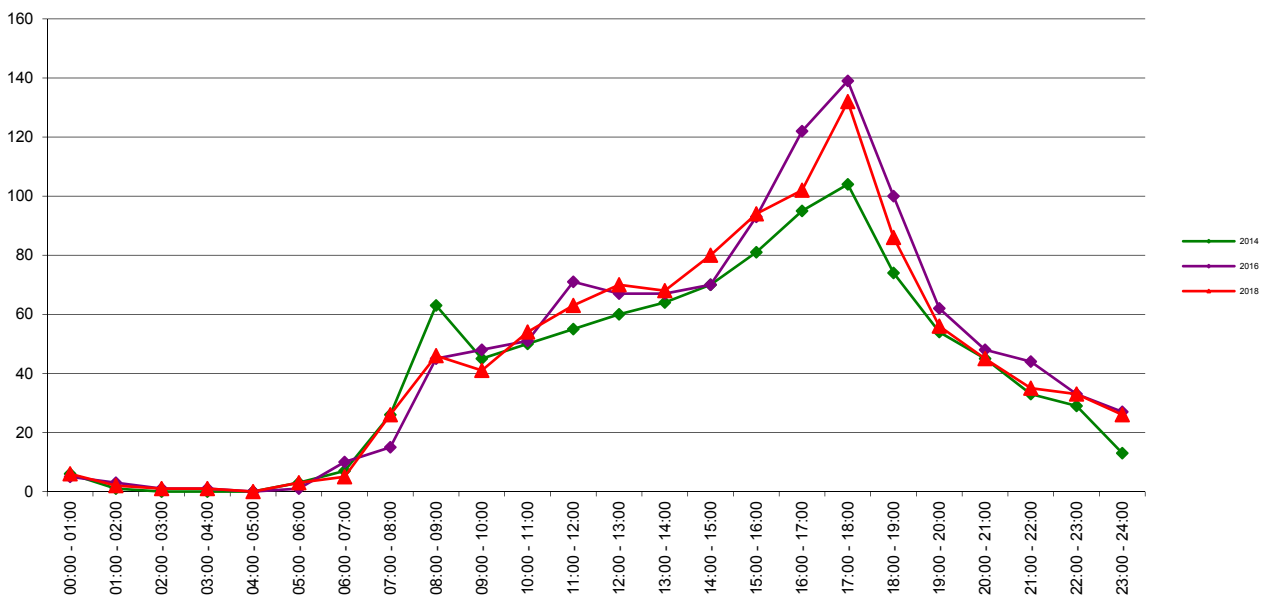

14:00 - 15:00	67	2	1	70	67	3	0	70	76	4	0	80
15:00 - 16:00	79	2	0	81	90	3	0	93	87	6	1	94
16:00 - 17:00	92	2	1	95	119	3	0	122	99	3	0	102
17:00 - 18:00	103	1	0	104	135	4	0	139	127	3	2	132
18:00 - 19:00	71	2	1	74	97	3	0	100	83	3	0	86
19:00 - 20:00	52	2	0	54	61	1	0	62	55	1	0	56
20:00 - 21:00	44	1	0	45	47	1	0	48	44	1	0	45
21:00 - 22:00	32	1	0	33	43	1	0	44	34	1	0	35
22:00 - 23:00	28	1	0	29	32	1	0	33	32	1	0	33
23:00 - 24:00	12	1	0	13	26	1	0	27	25	1	0	26
00:00 - 24:00	946	29	3	978	1077	45	1	1123	1023	48	4	1075
07:00 - 19:00	763	21	3	787	849	38	1	888	817	41	4	862
19:00 - 23:00	156	5	0	161	183	4	0	187	165	4	0	169
23:00 - 07:00	27	3	0	30	45	3	0	48	41	3	0	44

Telwerk B.V. - www.telwerkbv.nl

Vergelijking tellingen 2014 - 2016 - 2018

Telpunt: 60
Locatie: Mauritssingel
Ri. 1: Vegmolaan
Ri. 2: Achthoverweg
Periode: 1-12 t/m 7-12-2014
Tabel: Uurverloop werkdag

Telpunt: 60
Locatie: Mauritssingel
Ri. 1: Vegmolaan
Ri. 2: Achthoverweg
Periode: 7-11 t/m 13-11-2016
Tabel: Uurverloop werkdag

Telpunt: 60
Locatie: Mauritssingel
Ri. 1: Vegmolaan
Ri. 2: Achthoverweg
Periode: 12-11 t/m 18-11-2018
Tabel: Uurverloop werkdag

Categorie	2014			Ri. 2	2016			Ri. 2	2018			Ri. 2
	L	M	Z	Tot.	L	M	Z	Tot.	L	M	Z	Tot.
00:00 - 01:00	4	0	0	4	2	0	0	2	2	0	0	2
01:00 - 02:00	1	0	0	1	1	0	0	1	0	0	0	0
02:00 - 03:00	0	0	0	0	1	0	0	1	1	0	0	1
03:00 - 04:00	1	0	0	1	2	0	0	2	1	0	0	1
04:00 - 05:00	3	0	0	3	2	0	0	2	4	0	0	4
05:00 - 06:00	9	0	0	9	12	0	0	12	21	0	0	21
06:00 - 07:00	26	0	1	27	54	2	0	56	62	2	0	64
07:00 - 08:00	56	1	0	57	104	2	0	106	103	2	0	105
08:00 - 09:00	64	1	1	66	113	4	0	117	96	2	1	99
09:00 - 10:00	45	2	1	48	68	4	0	72	80	4	0	84
10:00 - 11:00	46	1	0	47	65	3	0	68	63	5	0	68
11:00 - 12:00	51	2	0	53	71	4	0	75	65	2	1	68
12:00 - 13:00	52	1	0	53	57	3	1	61	63	3	0	66