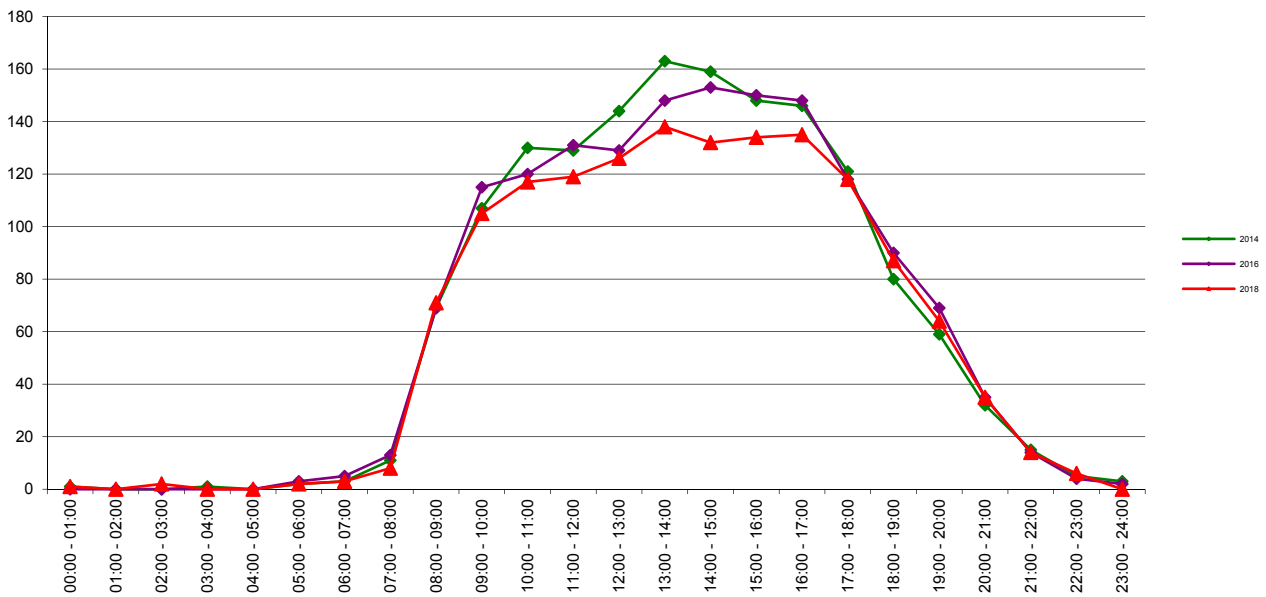

15:00 - 16:00	122	16	10	148	129	6	15	150	109	9	16	134
16:00 - 17:00	121	13	12	146	131	3	14	148	113	9	13	135
17:00 - 18:00	102	10	9	121	102	3	13	118	98	7	13	118
18:00 - 19:00	71	4	5	80	81	2	7	90	75	6	6	87
19:00 - 20:00	54	3	2	59	64	3	2	69	58	3	3	64
20:00 - 21:00	31	1	0	32	32	2	1	35	29	3	3	35
21:00 - 22:00	13	2	0	15	12	1	1	14	12	1	1	14
22:00 - 23:00	4	1	0	5	4	0	0	4	5	1	0	6
23:00 - 24:00	3	0	0	3	2	0	0	2	0	0	0	0
00:00 - 24:00	1309	114	105	1528	1346	49	121	1516	1191	95	131	1417
07:00 - 19:00	1198	106	103	1407	1224	43	117	1384	1079	87	124	1290
19:00 - 23:00	102	7	2	111	112	6	4	122	104	8	7	119
23:00 - 07:00	9	1	0	10	10	0	0	10	8	0	0	8

Telwerk B.V. - www.telwerkbv.nl

Vergelijking tellingen 2014 - 2016 - 2018

Telpunt: 60
Locatie: Mauritssingel
Ri. 1: Vegmolaan
Ri. 2: Achthoverweg
Periode: 1-12 t/m 7-12-2014
Tabel: Uurverloop werkdag

Telpunt: 60
Locatie: Mauritssingel
Ri. 1: Vegmolaan
Ri. 2: Achthoverweg
Periode: 7-11 t/m 13-11-2016
Tabel: Uurverloop werkdag

Telpunt: 60
Locatie: Mauritssingel
Ri. 1: Vegmolaan
Ri. 2: Achthoverweg
Periode: 12-11 t/m 18-11-2018
Tabel: Uurverloop werkdag

Categorie	2014			Ri. 1	2016			Ri. 1	2018			Ri. 1
	L	M	Z	Tot.	L	M	Z	Tot.	L	M	Z	Tot.
00:00 - 01:00	5	1	0	6	5	0	0	5	6	0	0	6
01:00 - 02:00	1	0	0	1	3	0	0	3	2	0	0	2
02:00 - 03:00	0	0	0	0	1	0	0	1	1	0	0	1
03:00 - 04:00	0	0	0	0	1	0	0	1	1	0	0	1
04:00 - 05:00	0	0	0	0	0	0	0	0	0	0	0	0
05:00 - 06:00	3	0	0	3	1	0	0	1	3	0	0	3
06:00 - 07:00	6	1	0	7	8	2	0	10	3	2	0	5
07:00 - 08:00	25	1	0	26	13	2	0	15	23	3	0	26
08:00 - 09:00	61	2	0	63	41	4	0	45	43	3	0	46
09:00 - 10:00	43	2	0	45	45	3	0	48	38	3	0	41
10:00 - 11:00	48	2	0	50	48	3	0	51	50	4	0	54
11:00 - 12:00	54	1	0	55	66	4	1	71	60	3	0	63
12:00 - 13:00	58	2	0	60	64	3	0	67	66	3	1	70
13:00 - 14:00	62	2	0	64	64	3	0	67	65	3	0	68