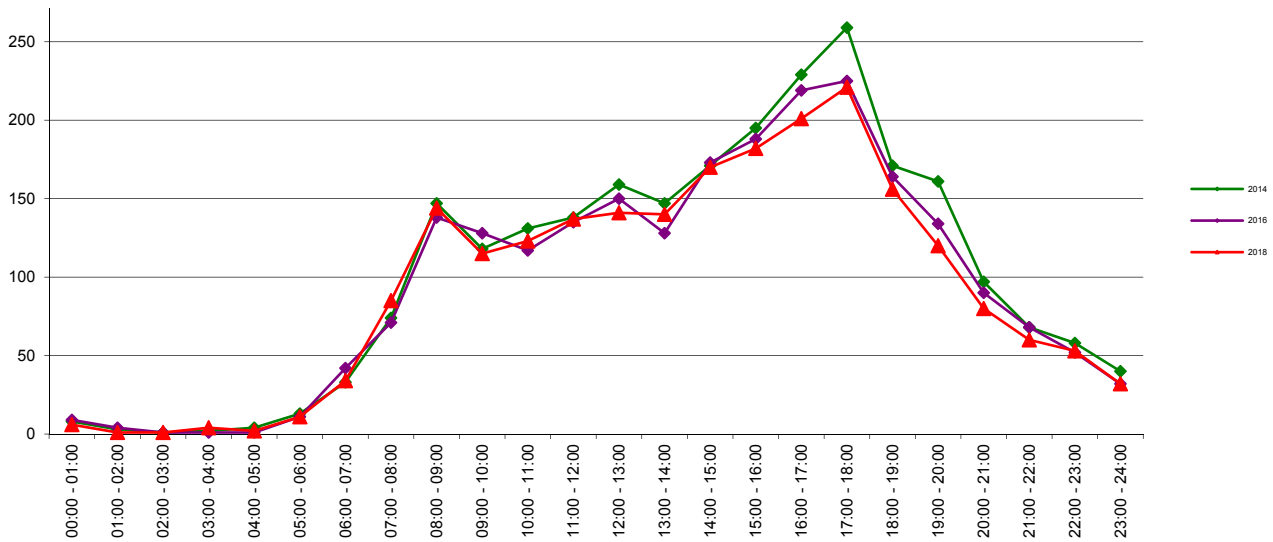

Telpunt: 47
Locatie: Ericalaan
Ri. 1: Hoogmadeseweg
Ri. 2: Viaduct A4
Periode: 12-11 t/m 18-11-2018
Tabel: Uurverloop werkdag

| Categorie | 2015 | | | Ri. 2 | 2016 | | | Ri. 2 | 2018 | | | Ri. 2 |
|---------------|------|----|----|-------|------|----|----|-------|------|----|----|-------|
| | L | M | Z | Tot. | L | M | Z | Tot. | L | M | Z | Tot. |
| 00:00 - 01:00 | 8 | 0 | 0 | 8 | 9 | 0 | 0 | 9 | 6 | 0 | 0 | 6 |
| 01:00 - 02:00 | 3 | 0 | 0 | 3 | 4 | 0 | 0 | 4 | 1 | 0 | 0 | 1 |
| 02:00 - 03:00 | 1 | 0 | 0 | 1 | 1 | 0 | 0 | 1 | 1 | 0 | 0 | 1 |
| 03:00 - 04:00 | 2 | 0 | 0 | 2 | 1 | 0 | 0 | 1 | 4 | 0 | 0 | 4 |
| 04:00 - 05:00 | 4 | 0 | 0 | 4 | 1 | 0 | 0 | 1 | 2 | 0 | 0 | 2 |
| 05:00 - 06:00 | 13 | 0 | 0 | 13 | 11 | 0 | 0 | 11 | 11 | 0 | 0 | 11 |
| 06:00 - 07:00 | 32 | 1 | 0 | 33 | 40 | 1 | 1 | 42 | 34 | 0 | 0 | 34 |
| 07:00 - 08:00 | 71 | 2 | 1 | 74 | 68 | 2 | 1 | 71 | 84 | 1 | 0 | 85 |
| 08:00 - 09:00 | 141 | 4 | 2 | 147 | 133 | 3 | 2 | 138 | 139 | 4 | 1 | 144 |
| 09:00 - 10:00 | 112 | 4 | 2 | 118 | 122 | 4 | 2 | 128 | 110 | 3 | 2 | 115 |
| 10:00 - 11:00 | 124 | 6 | 1 | 131 | 115 | 1 | 1 | 117 | 118 | 4 | 1 | 123 |
| 11:00 - 12:00 | 131 | 5 | 2 | 138 | 131 | 3 | 1 | 135 | 132 | 3 | 2 | 137 |
| 12:00 - 13:00 | 156 | 2 | 1 | 159 | 143 | 4 | 3 | 150 | 136 | 3 | 2 | 141 |
| 13:00 - 14:00 | 142 | 2 | 3 | 147 | 124 | 3 | 1 | 128 | 134 | 4 | 2 | 140 |
| 14:00 - 15:00 | 162 | 7 | 2 | 171 | 164 | 6 | 3 | 173 | 162 | 6 | 2 | 170 |
| 15:00 - 16:00 | 184 | 6 | 5 | 195 | 178 | 8 | 2 | 188 | 173 | 7 | 2 | 182 |
| 16:00 - 17:00 | 220 | 5 | 4 | 229 | 209 | 6 | 4 | 219 | 193 | 5 | 3 | 201 |
| 17:00 - 18:00 | 250 | 5 | 4 | 259 | 217 | 6 | 2 | 225 | 212 | 6 | 3 | 221 |
| 18:00 - 19:00 | 168 | 1 | 2 | 171 | 161 | 2 | 1 | 164 | 152 | 3 | 1 | 156 |
| 19:00 - 20:00 | 156 | 3 | 2 | 161 | 131 | 1 | 2 | 134 | 118 | 0 | 2 | 120 |
| 20:00 - 21:00 | 96 | 1 | 0 | 97 | 89 | 1 | 0 | 90 | 78 | 0 | 2 | 80 |
| 21:00 - 22:00 | 68 | 0 | 0 | 68 | 68 | 0 | 0 | 68 | 60 | 0 | 0 | 60 |
| 22:00 - 23:00 | 57 | 0 | 1 | 58 | 52 | 0 | 0 | 52 | 53 | 0 | 0 | 53 |
| 23:00 - 24:00 | 40 | 0 | 0 | 40 | 32 | 0 | 0 | 32 | 32 | 0 | 0 | 32 |
| 00:00 - 24:00 | 2341 | 54 | 32 | 2427 | 2204 | 51 | 26 | 2281 | 2145 | 49 | 25 | 2219 |
| 07:00 - 19:00 | 1861 | 49 | 29 | 1939 | 1765 | 48 | 23 | 1836 | 1745 | 49 | 21 | 1815 |
| 19:00 - 23:00 | 377 | 4 | 3 | 384 | 340 | 2 | 2 | 344 | 309 | 0 | 4 | 313 |
| 23:00 - 07:00 | 103 | 1 | 0 | 104 | 99 | 1 | 1 | 101 | 91 | 0 | 0 | 91 |