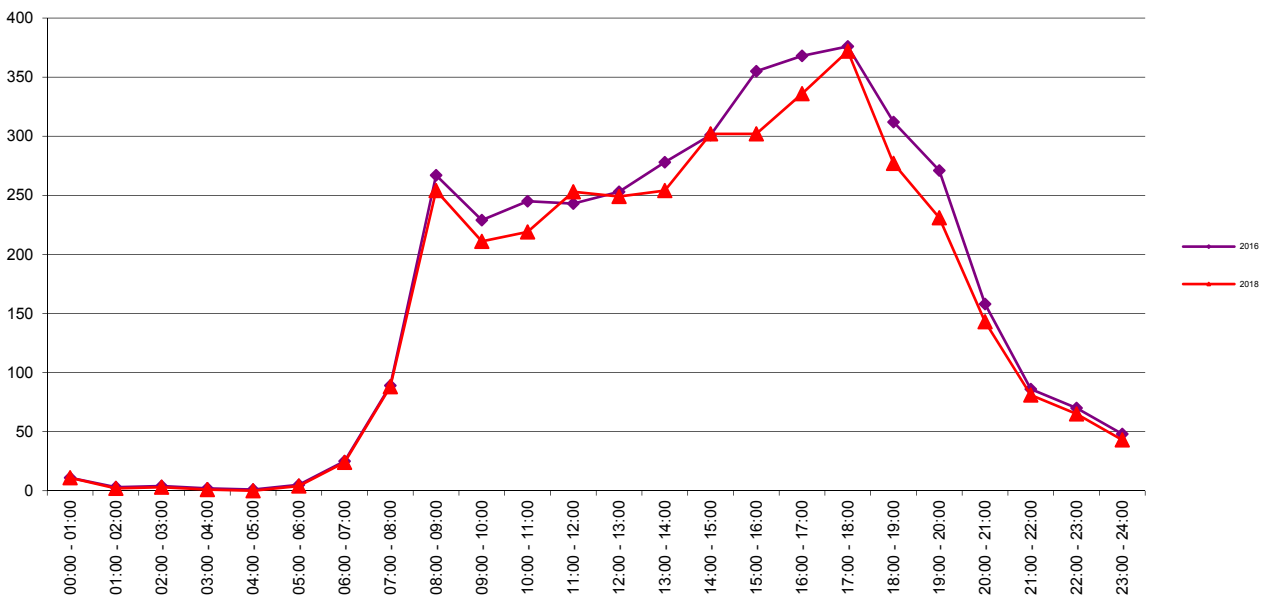

Periode:

Periode: 7-11 t/m 13-11-2016

Periode: 12-11 t/m 18-11-2018

Tabel:

Tabel: Uurverloop werkdag

Tabel: Uurverloop werkdag

Categorie	2016			Ri. 2	2018			Ri. 2
	L	M	Z	Tot.	L	M	Z	Tot.
00:00 - 01:00	11	0	0	11	11	0	0	11
01:00 - 02:00	3	0	0	3	2	0	0	2
02:00 - 03:00	4	0	0	4	3	0	0	3
03:00 - 04:00	2	0	0	2	1	0	0	1
04:00 - 05:00	1	0	0	1	0	0	0	0
05:00 - 06:00	5	0	0	5	4	0	0	4
06:00 - 07:00	21	4	0	25	21	3	0	24
07:00 - 08:00	82	6	1	89	79	7	2	88
08:00 - 09:00	250	11	6	267	241	10	3	254
09:00 - 10:00	215	12	2	229	203	7	1	211
10:00 - 11:00	230	11	4	245	206	11	2	219
11:00 - 12:00	226	13	4	243	241	10	2	253
12:00 - 13:00	240	10	3	253	236	11	2	249
13:00 - 14:00	262	12	4	278	241	10	3	254
14:00 - 15:00	282	14	5	301	287	10	5	302
15:00 - 16:00	336	13	6	355	287	11	4	302
16:00 - 17:00	346	17	5	368	318	13	5	336
17:00 - 18:00	348	21	7	376	350	14	8	372
18:00 - 19:00	282	24	6	312	264	9	4	277
19:00 - 20:00	243	24	4	271	222	7	2	231
20:00 - 21:00	148	9	1	158	138	4	1	143
21:00 - 22:00	82	4	0	86	78	3	0	81
22:00 - 23:00	65	5	0	70	62	3	0	65
23:00 - 24:00	46	2	0	48	40	3	0	43
00:00 - 24:00	3730	212	58	4000	3535	146	44	3725
07:00 - 19:00	3099	164	53	3316	2953	123	41	3117
19:00 - 23:00	538	42	5	585	500	17	3	520
23:00 - 07:00	93	6	0	99	82	6	0	88

Telwerk B.V. - www.telwerkbv.nl

Vergelijking tellingen 2014 - 2016 - 2018

Telpunt:

Telpunt: 70

Telpunt: 70

Locatie:

Locatie: Hoofdstraat

Locatie: Hoofdstraat

Ri. 1:

Ri. 1: Resedastraat

Ri. 1: Resedastraat