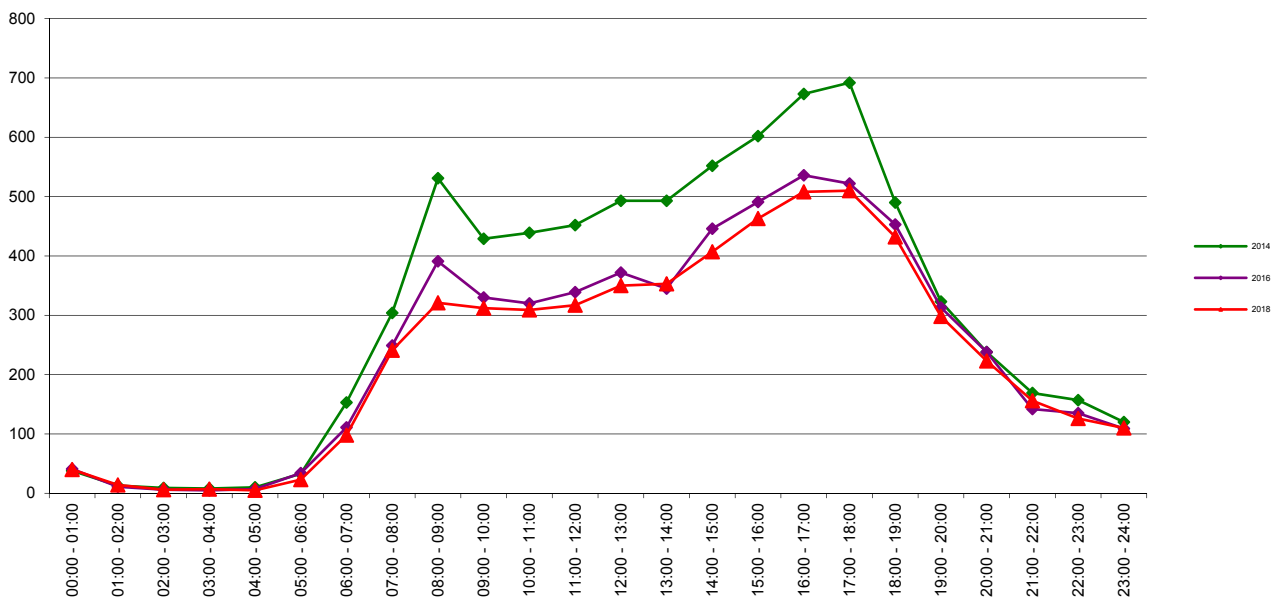

09:00 - 10:00	397	23	9	429	307	18	5	330	289	18	5	312
10:00 - 11:00	407	21	11	439	297	17	6	320	288	18	3	309
11:00 - 12:00	422	20	10	452	317	15	7	339	297	15	5	317
12:00 - 13:00	460	21	12	493	349	17	6	372	329	15	6	350
13:00 - 14:00	462	20	11	493	325	15	5	345	331	18	4	353
14:00 - 15:00	522	19	11	552	424	14	8	446	387	15	5	407
15:00 - 16:00	571	18	13	602	465	17	9	491	439	17	7	463
16:00 - 17:00	646	20	7	673	516	14	6	536	488	14	6	508
17:00 - 18:00	668	15	9	692	503	14	5	522	495	11	4	510
18:00 - 19:00	474	12	4	490	437	12	4	453	417	13	2	432
19:00 - 20:00	316	6	1	323	306	5	2	313	288	8	2	298
20:00 - 21:00	234	4	0	238	229	6	3	238	218	5	0	223
21:00 - 22:00	165	3	1	169	139	3	0	142	151	5	0	156
22:00 - 23:00	154	3	0	157	130	5	0	135	121	5	0	126
23:00 - 24:00	117	3	0	120	107	2	0	109	106	4	0	110
00:00 - 24:00	7021	269	131	7421	5643	222	81	5946	5334	235	60	5629
07:00 - 19:00	5806	231	113	6150	4536	186	72	4794	4280	187	56	4523
19:00 - 23:00	869	16	2	887	804	19	5	828	778	23	2	803
23:00 - 07:00	346	22	16	384	303	17	4	324	276	25	2	303

Telwerk B.V. - www.telwerkbv.nl

Vergelijking tellingen 2014 - 2016 - 2018

Telpunt: 27
Locatie: Persant Snoepweg
Ri. 1: Engelendaal
Ri. 2: Voorhoflaan
Periode: 1-12 t/m 7-12-2014
Tabel: Uurverloop werkdag

Telpunt: 27
Locatie: Persant Snoepweg
Ri. 1: Engelendaal
Ri. 2: Voorhoflaan
Periode: 7-11 t/m 13-11-2016
Tabel: Uurverloop werkdag

Telpunt: 27
Locatie: Persant Snoepweg
Ri. 1: Engelendaal
Ri. 2: Voorhoflaan
Periode: 12-11 t/m 18-11-2018
Tabel: Uurverloop werkdag

Categorie	2014			Ri. 2	2016			Ri. 2	2018			Ri. 2
	L	M	Z	Tot.	L	M	Z	Tot.	L	M	Z	Tot.
00:00 - 01:00	17	1	0	18	15	1	0	16	18	1	0	19
01:00 - 02:00	9	0	0	9	4	0	0	4	7	0	0	7
02:00 - 03:00	5	1	0	6	2	0	0	2	5	1	0	6
03:00 - 04:00	8	0	0	8	6	0	0	6	7	0	0	7
04:00 - 05:00	14	3	0	17	12	0	0	12	12	0	0	12
05:00 - 06:00	42	1	0	43	42	6	0	48	35	6	0	41
06:00 - 07:00	176	7	4	187	211	10	4	225	203	10	3	216
07:00 - 08:00	364	14	9	387	470	13	15	498	454	13	7	474