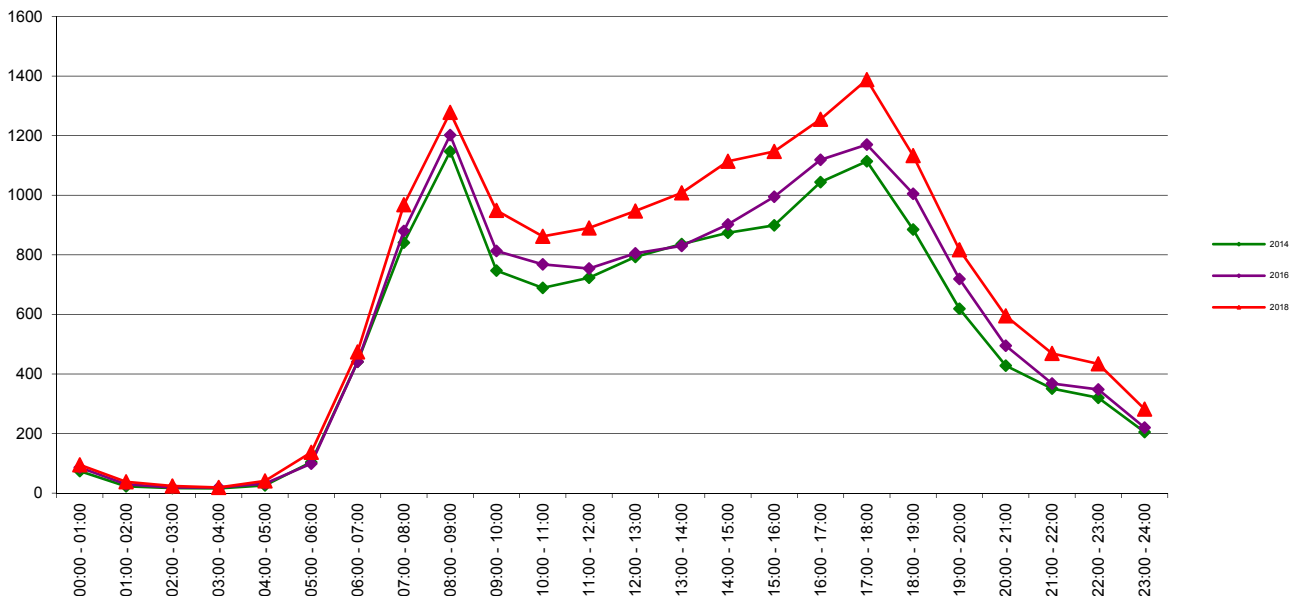

Categorie	2014			Ri. 1	2016			Ri. 1	2018			Ri. 1
	L	M	Z	Tot.	L	M	Z	Tot.	L	M	Z	Tot.
00:00 - 01:00	69	5	0	74	81	5	0	86	88	7	0	95
01:00 - 02:00	22	1	0	23	29	1	0	30	36	2	0	38
02:00 - 03:00	16	1	0	17	17	1	1	19	21	1	2	24
03:00 - 04:00	15	1	0	16	17	2	0	19	17	1	1	19
04:00 - 05:00	24	2	0	26	30	2	0	32	38	2	1	41
05:00 - 06:00	98	2	4	104	90	5	4	99	128	6	3	137
06:00 - 07:00	391	14	36	441	401	18	22	441	432	19	23	474
07:00 - 08:00	753	17	71	841	795	27	58	880	841	30	97	968
08:00 - 09:00	983	33	131	1147	1048	49	105	1202	1087	46	145	1278
09:00 - 10:00	653	28	66	747	733	24	56	813	829	38	82	949
10:00 - 11:00	611	21	57	689	698	25	45	768	750	32	80	862
11:00 - 12:00	637	24	62	723	682	21	51	754	783	35	72	890
12:00 - 13:00	688	23	82	793	733	21	51	805	839	22	86	947
13:00 - 14:00	734	24	78	836	754	21	55	830	888	31	89	1008
14:00 - 15:00	750	25	99	874	813	21	68	902	955	49	110	1114
15:00 - 16:00	786	16	97	899	886	22	87	995	1002	30	115	1147
16:00 - 17:00	925	18	101	1044	1011	24	84	1119	1088	31	136	1255
17:00 - 18:00	995	20	99	1114	1064	18	88	1170	1219	24	145	1388
18:00 - 19:00	797	14	74	885	925	13	67	1005	1008	23	102	1133
19:00 - 20:00	569	9	41	619	675	8	36	719	752	13	52	817
20:00 - 21:00	403	5	20	428	469	7	19	495	550	12	33	595
21:00 - 22:00	334	4	13	351	352	6	10	368	438	10	21	469
22:00 - 23:00	303	4	13	320	335	7	6	348	411	12	11	434
23:00 - 24:00	199	2	4	205	215	2	3	220	272	5	5	282
00:00 - 24:00	11755	313	1148	13216	12853	350	916	14119	14472	481	1411	16364
07:00 - 19:00	9312	263	1017	10592	10142	286	815	11243	11289	391	1259	12939
19:00 - 23:00	1609	22	87	1718	1831	28	71	1930	2151	47	117	2315
23:00 - 07:00	834	28	44	906	880	36	30	946	1032	43	35	1110