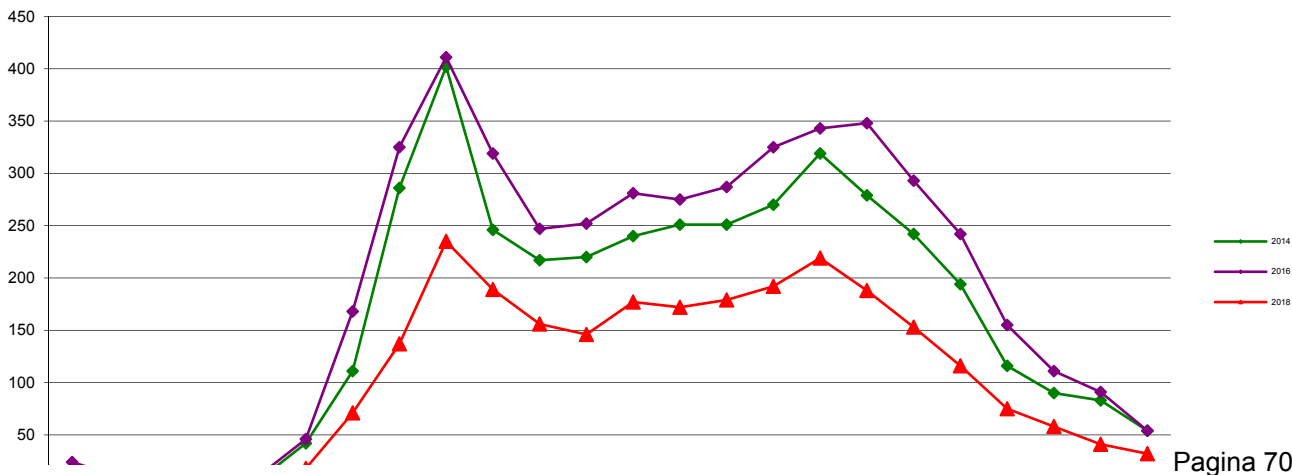

Telpunt: 41
Locatie: V.d Valk Boumanweg
Ri. 1: Zijldijk
Ri. 2: Laan van Ouderzorg
Periode: 12-11 t/m 18-11-2018
Tabel: Uurverloop werkdag

Categorie	2014			Ri. 1	2016			Ri. 1	2018			Ri. 1
	L	M	Z	Tot.	L	M	Z	Tot.	L	M	Z	Tot.
00:00 - 01:00	13	0	0	13	24	0	0	24	11	0	0	11
01:00 - 02:00	11	0	0	11	10	0	0	10	4	0	0	4
02:00 - 03:00	6	0	0	6	8	0	0	8	4	0	0	4
03:00 - 04:00	5	0	0	5	8	0	0	8	2	0	0	2
04:00 - 05:00	7	0	0	7	11	0	0	11	9	0	0	9
05:00 - 06:00	42	0	0	42	45	1	0	46	18	0	0	18
06:00 - 07:00	108	1	2	111	165	2	1	168	70	1	0	71
07:00 - 08:00	283	1	2	286	318	4	3	325	133	3	1	137
08:00 - 09:00	393	4	5	402	398	9	4	411	231	3	1	235
09:00 - 10:00	239	4	3	246	310	7	2	319	185	4	0	189
10:00 - 11:00	210	5	2	217	239	7	1	247	150	5	1	156
11:00 - 12:00	215	4	1	220	244	6	2	252	140	5	1	146
12:00 - 13:00	233	4	3	240	276	3	2	281	173	3	1	177
13:00 - 14:00	246	2	3	251	270	3	2	275	169	3	0	172
14:00 - 15:00	246	2	3	251	283	2	2	287	177	2	0	179
15:00 - 16:00	265	2	3	270	319	4	2	325	188	3	1	192
16:00 - 17:00	313	3	3	319	336	4	3	343	214	4	1	219
17:00 - 18:00	273	3	3	279	343	2	3	348	184	2	2	188
18:00 - 19:00	237	2	3	242	291	1	1	293	150	2	1	153
19:00 - 20:00	193	1	0	194	240	1	1	242	114	2	0	116
20:00 - 21:00	114	2	0	116	151	3	1	155	75	0	0	75
21:00 - 22:00	90	0	0	90	109	1	1	111	57	1	0	58
22:00 - 23:00	83	0	0	83	90	0	1	91	41	0	0	41
23:00 - 24:00	53	1	0	54	54	0	0	54	32	0	0	32
00:00 - 24:00	3878	41	36	3955	4542	60	32	4634	2531	43	10	2584
07:00 - 19:00	3153	36	34	3223	3627	52	27	3706	2094	39	10	2143
19:00 - 23:00	480	3	0	483	590	5	4	599	287	3	0	290
23:00 - 07:00	245	2	2	249	325	3	1	329	150	1	0	151