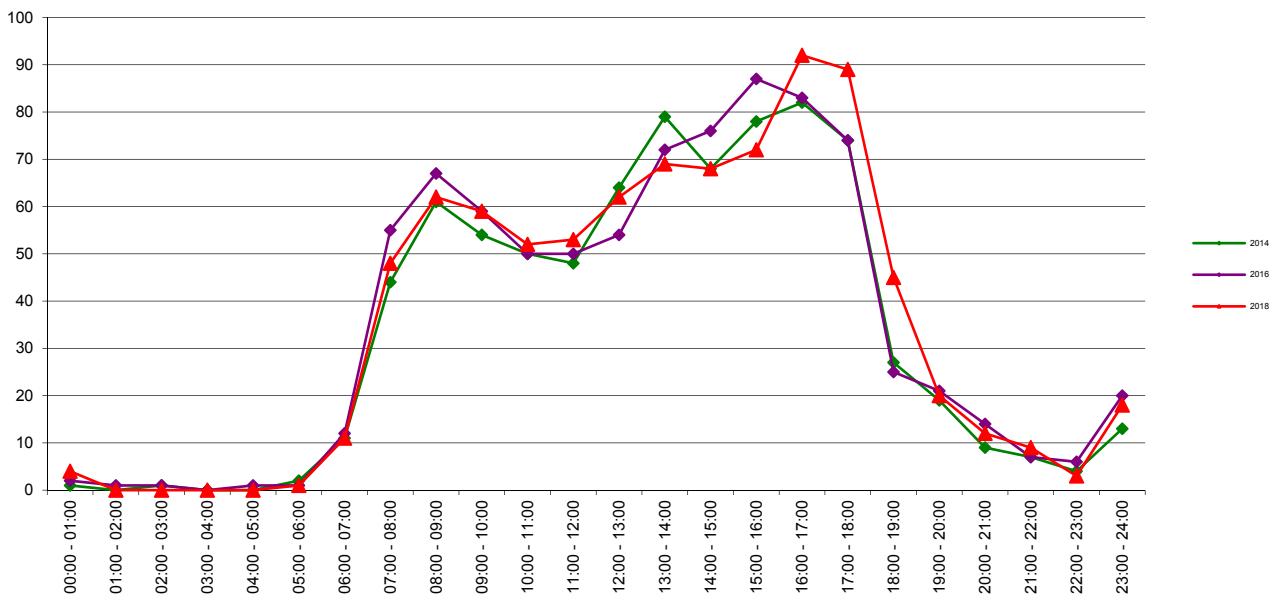

21:00 - 22:00	7	0	0	7	7	0	0	7	9	0	0	9
22:00 - 23:00	4	0	0	4	6	0	0	6	3	0	0	3
23:00 - 24:00	13	0	0	13	20	0	0	20	18	0	0	18
00:00 - 24:00	766	26	4	796	812	22	4	838	828	20	1	849
07:00 - 19:00	700	26	3	729	727	22	3	752	750	20	1	771
19:00 - 23:00	39	0	0	39	48	0	0	48	44	0	0	44
23:00 - 07:00	27	0	1	28	37	0	1	38	34	0	0	34

Telwerk B.V. - www.telwerkbv.nl

Vergelijking tellingen 2014 - 2016 - 2018

Telpunt: 56
Locatie: Elisabethhof
Ri. 1: Woonboulevard
Ri. 2: Simon Smitweg
Periode: 1-12 t/m 7-12-2014
Tabel: Uurverloop werkdag

Telpunt: 56
Locatie: Elisabethhof
Ri. 1: Woonboulevard
Ri. 2: Simon Smitweg
Periode: 7-11 t/m 13-11-2016
Tabel: Uurverloop werkdag

Telpunt: 56
Locatie: Elisabethhof
Ri. 1: Woonboulevard
Ri. 2: Simon Smitweg
Periode:
Tabel: Uurverloop werkdag

Categorie	2014			Ri. 2	2016			Ri. 2	2018			Ri. 2
	L	M	Z	Tot.	L	M	Z	Tot.	L	M	Z	Tot.
00:00 - 01:00	1	0	0	1	1	0	0	1	2	0	0	2
01:00 - 02:00	1	0	0	1	0	0	0	0	0	0	0	0
02:00 - 03:00	0	0	0	0	0	0	0	0	0	0	0	0
03:00 - 04:00	0	0	0	0	0	0	0	0	0	0	0	0
04:00 - 05:00	0	0	0	0	0	0	0	0	0	0	0	0
05:00 - 06:00	0	0	0	0	1	0	0	1	1	0	0	1
06:00 - 07:00	30	0	0	30	32	0	0	32	34	0	0	34
07:00 - 08:00	72	0	0	72	64	1	1	66	83	0	1	84
08:00 - 09:00	72	3	1	76	63	0	0	63	69	1	0	70
09:00 - 10:00	29	1	0	30	33	2	0	35	35	2	1	38
10:00 - 11:00	32	2	0	34	36	1	0	37	32	1	0	33
11:00 - 12:00	37	2	0	39	45	1	0	46	42	1	0	43
12:00 - 13:00	54	2	0	56	48	1	0	49	42	1	0	43
13:00 - 14:00	49	1	0	50	55	1	0	56	58	1	0	59
14:00 - 15:00	72	2	1	75	70	1	0	71	76	2	1	79
15:00 - 16:00	64	1	1	66	86	2	1	89	62	2	0	64
16:00 - 17:00	64	2	1	67	79	2	0	81	72	0	0	72
17:00 - 18:00	73	1	0	74	92	2	1	95	63	2	0	65
18:00 - 19:00	18	0	0	18	28	0	0	28	25	0	0	25
19:00 - 20:00	11	0	0	11	12	0	0	12	15	0	0	15