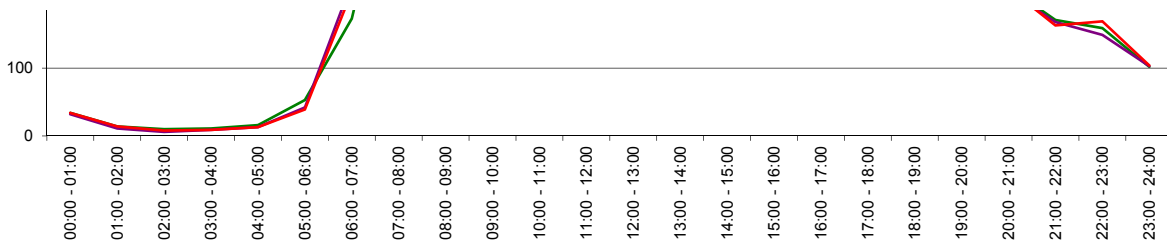

Telwerk B.V. - www.telwerkbv.nl

Vergelijking tellingen 2014 - 2016 - 2018

Telpunt: 43
Locatie: Persant Snoepweg
Ri. 1: Van Diepeningenlaan
Ri. 2: Acacialaan
Periode: 10-1 t/m 16-1-2015
Tabel: Uurverloop werkdag

Telpunt: 43
Locatie: Persant Snoepweg
Ri. 1: Van Diepeningenlaan
Ri. 2: Acacialaan
Periode: 7-11 t/m 13-11-2016
Tabel: Uurverloop werkdag

Telpunt: 43
Locatie: Persant Snoepweg
Ri. 1: Van Diepeningenlaan
Ri. 2: Acacialaan
Periode: 12-11 t/m 18-11-2018
Tabel: Uurverloop werkdag