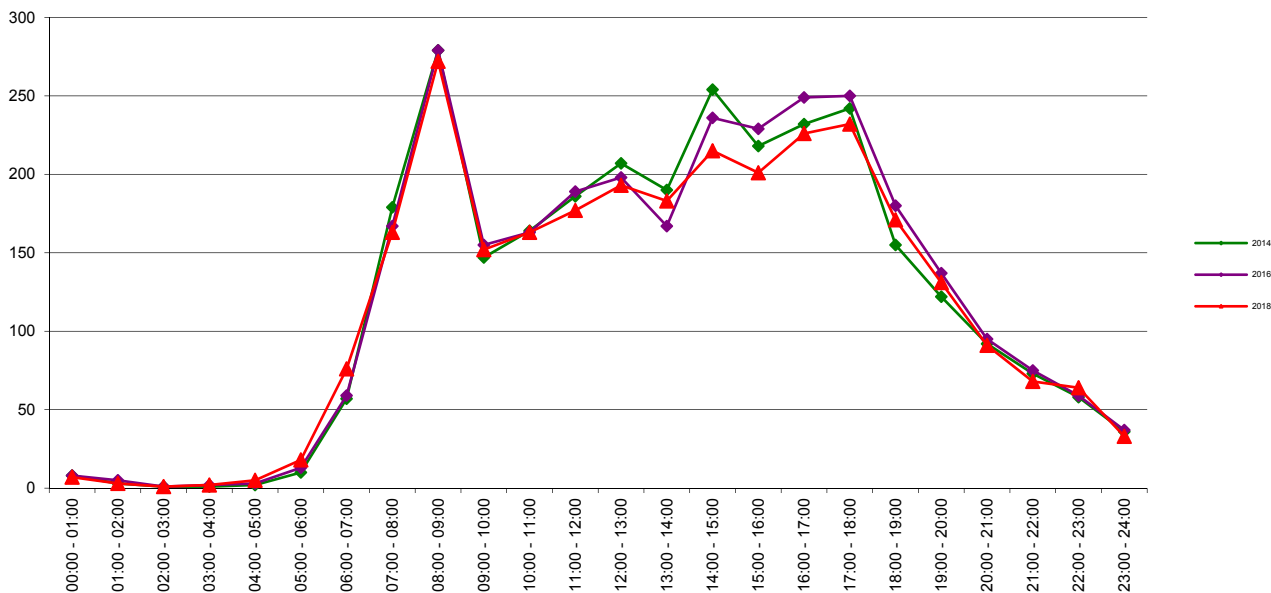

21:00 - 22:00	71	2	0	73	73	2	0	75	66	2	0	68
22:00 - 23:00	56	2	0	58	57	2	0	59	62	2	0	64
23:00 - 24:00	34	2	0	36	35	2	0	37	31	2	0	33
00:00 - 24:00	2768	118	30	2916	2786	139	31	2956	2684	133	30	2847
07:00 - 19:00	2321	102	30	2453	2311	121	30	2462	2207	112	29	2348
19:00 - 23:00	334	11	0	345	355	10	1	366	340	13	1	354
23:00 - 07:00	113	5	0	118	120	8	0	128	137	8	0	145

Telwerk B.V. - www.telwerkbv.nl

Vergelijking tellingen 2014 - 2016 - 2018

Telpunt: 20
Locatie: Voorhoflaan
Ri. 1: Rozemarijntuin
Ri. 2: Gallaslaan
Periode: 1-12 t/m 7-12-2014
Tabel: Uurverloop werkdag

Telpunt: 20
Locatie: Voorhoflaan
Ri. 1: Rozemarijntuin
Ri. 2: Gallaslaan
Periode: 7-11 t/m 13-11-2016
Tabel: Uurverloop werkdag

Telpunt: 20
Locatie: Voorhoflaan
Ri. 1: Rozemarijntuin
Ri. 2: Gallaslaan
Periode: 12-11 t/m 18-11-2018
Tabel: Uurverloop werkdag

Categorie	2014			Ri. 2	2016			Ri. 2	2018			Ri. 2
	L	M	Z	Tot.	L	M	Z	Tot.	L	M	Z	Tot.
00:00 - 01:00	9	0	0	9	8	0	0	8	6	0	0	6
01:00 - 02:00	4	0	0	4	2	0	0	2	1	0	0	1
02:00 - 03:00	3	0	0	3	4	0	0	4	2	0	0	2
03:00 - 04:00	2	0	0	2	1	0	0	1	2	0	0	2
04:00 - 05:00	1	0	0	1	2	0	0	2	2	1	0	3
05:00 - 06:00	7	0	0	7	12	0	0	12	4	0	0	4
06:00 - 07:00	26	2	0	28	26	2	0	28	28	2	0	30
07:00 - 08:00	105	5	1	111	100	6	1	107	104	7	2	113
08:00 - 09:00	278	17	8	303	256	16	7	279	260	13	3	276
09:00 - 10:00	205	7	3	215	190	10	2	202	168	9	2	179
10:00 - 11:00	196	8	3	207	179	9	2	190	170	12	2	184
11:00 - 12:00	219	7	4	230	189	8	3	200	190	9	2	201
12:00 - 13:00	222	8	5	235	199	10	4	213	205	9	2	216
13:00 - 14:00	239	10	3	252	204	10	3	217	195	8	3	206
14:00 - 15:00	242	10	5	257	222	12	4	238	239	10	4	253
15:00 - 16:00	301	12	6	319	285	14	4	303	244	8	2	254
16:00 - 17:00	300	11	4	315	262	12	6	280	245	10	5	260
17:00 - 18:00	293	7	4	304	285	9	4	298	283	11	4	298
18:00 - 19:00	222	6	2	230	212	8	2	222	210	7	1	218
19:00 - 20:00	152	2	1	155	175	5	1	181	158	5	0	163