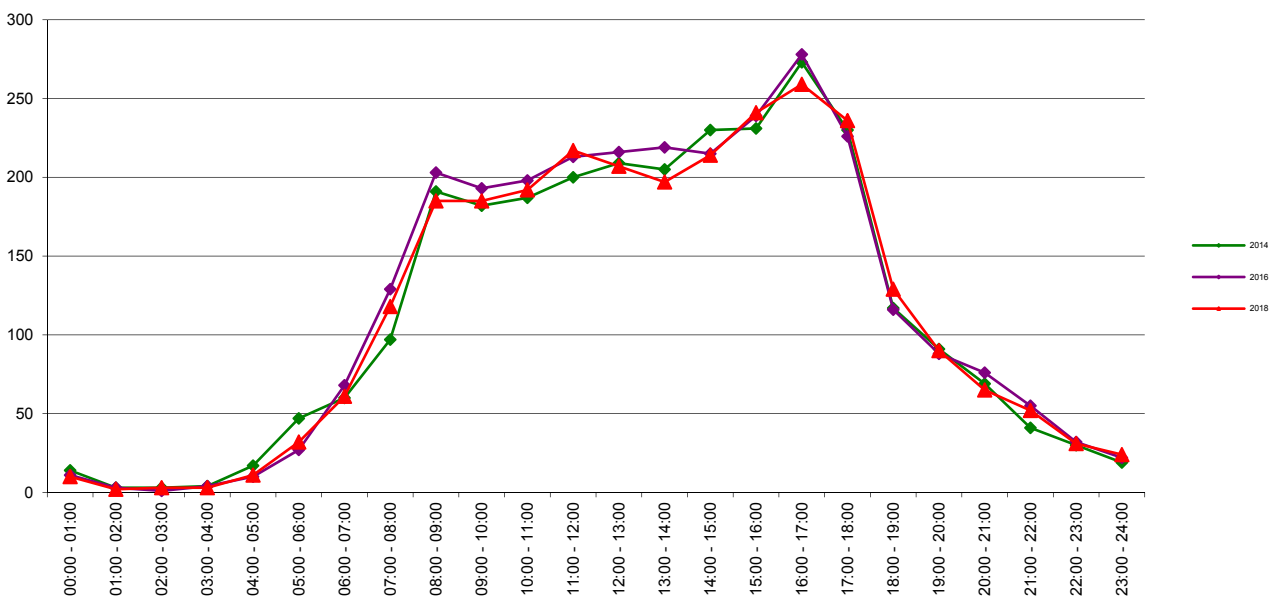

Ri. 1: Draadbaan
Ri. 2: Rietschans
Periode: 7-11 t/m 13-11-2016
Tabel: Uurverloop werkdag

Ri. 1: Draadbaan
Ri. 2: Rietschans
Periode: 12-11 t/m 18-11-2018
Tabel: Uurverloop werkdag

Categorie	2014			Ri. 2	2016			Ri. 2	2018			Ri. 2
	L	M	Z	Tot.	L	M	Z	Tot.	L	M	Z	Tot.
00:00 - 01:00	12	1	1	14	10	1	0	11	9	0	1	10
01:00 - 02:00	3	0	0	3	3	0	0	3	1	1	0	2
02:00 - 03:00	3	0	0	3	1	0	0	1	3	0	0	3
03:00 - 04:00	3	1	0	4	3	1	0	4	2	1	0	3
04:00 - 05:00	8	7	2	17	7	2	1	10	7	4	0	11
05:00 - 06:00	28	13	6	47	14	10	3	27	17	9	6	32
06:00 - 07:00	41	12	7	60	55	10	3	68	51	7	3	61
07:00 - 08:00	87	7	3	97	119	6	4	129	107	9	2	118
08:00 - 09:00	165	21	5	191	178	20	5	203	160	20	5	185
09:00 - 10:00	160	15	7	182	175	11	7	193	163	15	7	185
10:00 - 11:00	169	10	8	187	179	13	6	198	172	13	7	192
11:00 - 12:00	179	16	5	200	195	11	7	213	189	19	9	217
12:00 - 13:00	185	17	7	209	204	8	4	216	190	13	4	207
13:00 - 14:00	182	16	7	205	202	12	5	219	184	10	3	197
14:00 - 15:00	210	14	6	230	202	10	3	215	195	12	7	214
15:00 - 16:00	212	14	5	231	226	10	3	239	227	10	4	241
16:00 - 17:00	254	12	7	273	272	5	1	278	246	8	5	259
17:00 - 18:00	217	9	4	230	221	3	2	226	227	6	3	236
18:00 - 19:00	113	4	0	117	113	2	1	116	127	1	1	129
19:00 - 20:00	88	3	0	91	88	0	0	88	89	1	0	90
20:00 - 21:00	67	2	0	69	75	1	0	76	64	1	0	65
21:00 - 22:00	40	1	0	41	55	0	0	55	51	1	0	52
22:00 - 23:00	29	0	1	30	31	0	1	32	30	1	0	31
23:00 - 24:00	19	0	0	19	22	0	0	22	24	0	0	24
00:00 - 24:00	2474	195	81	2750	2650	136	56	2842	2535	162	67	2764
07:00 - 19:00	2133	155	64	2352	2286	111	48	2445	2187	136	57	2380
19:00 - 23:00	224	6	1	231	249	1	1	251	234	4	0	238
23:00 - 07:00	117	34	16	167	115	24	7	146	114	22	10	146

Telwerk B.V. - www.telwerkbv.nl

Vergelijking tellingen 2014 - 2016 - 2018