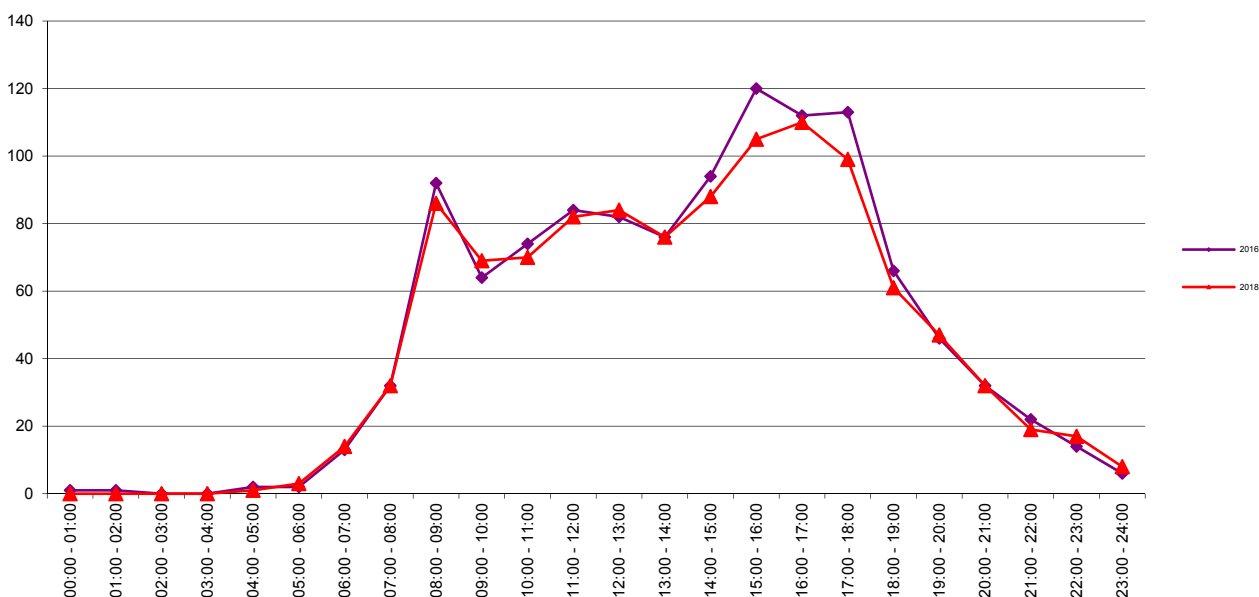

Categorie			L	M	Z	Tot.	L	M	Z	Tot.
00:00 - 01:00			1	0	0	1	0	0	0	0
01:00 - 02:00			1	0	0	1	0	0	0	0
02:00 - 03:00			0	0	0	0	0	0	0	0
03:00 - 04:00			0	0	0	0	0	0	0	0
04:00 - 05:00			2	0	0	2	1	0	0	1
05:00 - 06:00			2	0	0	2	3	0	0	3
06:00 - 07:00			13	0	0	13	14	0	0	14
07:00 - 08:00			32	0	0	32	31	1	0	32
08:00 - 09:00			89	1	2	92	83	2	1	86
09:00 - 10:00			61	3	0	64	66	2	1	69
10:00 - 11:00			70	2	2	74	68	1	1	70
11:00 - 12:00			82	1	1	84	79	1	2	82
12:00 - 13:00			79	1	2	82	82	0	2	84
13:00 - 14:00			73	2	1	76	75	1	0	76
14:00 - 15:00			90	2	2	94	84	3	1	88
15:00 - 16:00			115	3	2	120	101	2	2	105
16:00 - 17:00			109	1	2	112	107	2	1	110
17:00 - 18:00			111	1	1	113	96	2	1	99
18:00 - 19:00			65	1	0	66	61	0	0	61
19:00 - 20:00			46	0	0	46	47	0	0	47
20:00 - 21:00			32	0	0	32	32	0	0	32
21:00 - 22:00			22	0	0	22	19	0	0	19
22:00 - 23:00			14	0	0	14	17	0	0	17
23:00 - 24:00			6	0	0	6	8	0	0	8
00:00 - 24:00			1115	18	15	1148	1074	17	12	1103
07:00 - 19:00			976	18	15	1009	933	17	12	962
19:00 - 23:00			114	0	0	114	115	0	0	115
23:00 - 07:00			25	0	0	25	26	0	0	26

Telwerk B.V. - www.telwerkbv.nl

Vergelijking tellingen 2014 - 2016 - 2018

Telpunt:
Locatie:
Ri. 1:
Ri. 2:
Periode:
Tabel:

Telpunt: 68
Locatie: Cor Gordijnsingel
Ri. 1: Buitenhoflaan
Ri. 2: Muzenlaan
Periode: 7-11 t/m 13-11-2016
Tabel: Uurverloop werkdag

Telpunt: 68
Locatie: Cor Gordijnsingel
Ri. 1: Buitenhoflaan
Ri. 2: Muzenlaan
Periode: 12-11 t/m 18-11-2018
Tabel: Uurverloop werkdag