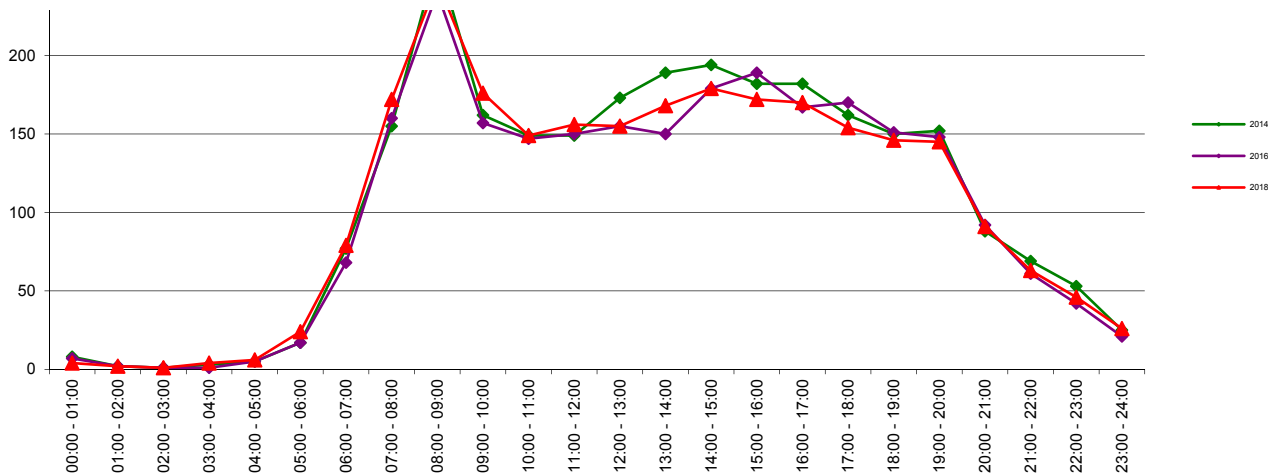

Telwerk B.V. - www.telwerkbv.nl

Vergelijking tellingen 2014 - 2016 - 2018

Telpunt: 11
Locatie: Buitenhoflaan
Ri. 1: Engelendaal
Ri. 2: Cor Gordijnsingel
Periode: 1-12 t/m 7-12-2014
Tabel: Uurverloop werkdag

Telpunt: 11
Locatie: Buitenhoflaan
Ri. 1: Engelendaal
Ri. 2: Cor Gordijnsingel
Periode: 7-11 t/m 13-11-2016
Tabel: Uurverloop werkdag

Telpunt: 11
Locatie: Buitenhoflaan
Ri. 1: Engelendaal
Ri. 2: Cor Gordijnsingel
Periode: 12-11 t/m 18-11-2018
Tabel: Uurverloop werkdag

Categorie	2014			Ri. 2	2016			Ri. 2	2018			Ri. 2
	L	M	Z	Tot.	L	M	Z	Tot.	L	M	Z	Tot.
00:00 - 01:00	14	2	0	16	12	1	0	13	11	1	0	12
01:00 - 02:00	3	0	0	3	5	0	0	5	4	0	0	4
02:00 - 03:00	2	0	0	2	1	0	0	1	1	0	0	1
03:00 - 04:00	3	0	0	3	2	0	0	2	2	0	0	2
04:00 - 05:00	2	0	0	2	2	0	0	2	1	0	0	1
05:00 - 06:00	3	0	0	3	1	0	0	1	4	1	0	5
06:00 - 07:00	13	4	0	17	16	3	1	20	18	2	0	20
07:00 - 08:00	54	6	1	61	62	6	0	68	64	7	1	72
08:00 - 09:00	125	8	5	138	138	10	3	151	148	8	4	160
09:00 - 10:00	85	5	1	91	100	7	1	108	102	8	2	112
10:00 - 11:00	108	5	2	115	114	7	2	123	120	7	1	128
11:00 - 12:00	132	6	1	139	142	8	2	152	135	7	2	144
12:00 - 13:00	142	6	4	152	156	7	2	165	147	8	1	156
13:00 - 14:00	128	8	3	139	134	8	4	146	141	8	2	151
14:00 - 15:00	159	9	4	172	171	9	4	184	162	9	5	176
15:00 - 16:00	173	9	5	187	198	10	6	214	193	11	3	207
16:00 - 17:00	197	9	6	212	215	10	5	230	216	10	5	231
17:00 - 18:00	204	7	8	219	237	13	6	256	220	12	4	236
18:00 - 19:00	139	6	6	151	165	11	3	179	156	8	4	168
19:00 - 20:00	118	4	2	124	121	6	1	128	122	4	0	126
20:00 - 21:00	100	2	0	102	110	4	1	115	103	4	1	108
21:00 - 22:00	82	3	0	85	82	2	0	84	81	3	0	84
22:00 - 23:00	80	2	0	82	70	3	0	73	73	2	0	75
23:00 - 24:00	53	2	0	55	41	2	0	43	42	2	0	44
00:00 - 24:00	2119	103	48	2270	2295	127	41	2463	2266	122	35	2423
07:00 - 19:00	1646	84	46	1776	1832	106	38	1976	1804	103	34	1941
19:00 - 23:00	380	11	2	393	383	15	2	400	379	13	1	393
23:00 - 07:00	93	8	0	101	80	6	1	87	83	6	0	89