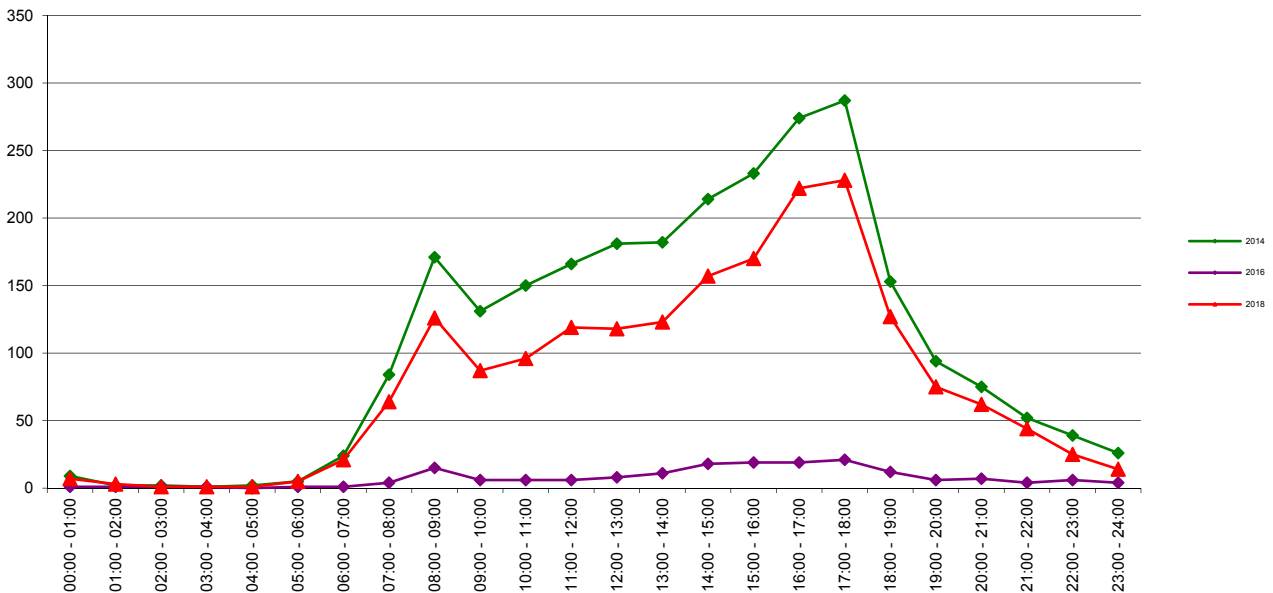

Telpunt: 38
Locatie: Van der Marckstraat
Ri. 1: Sternstraat
Ri. 2: Lijnbaan
Periode: 7-11 t/m 13-11-2016
Tabel: Uurverloop werkdag

Telpunt: 38
Locatie: Van der Marckstraat
Ri. 1: Sternstraat
Ri. 2: Lijnbaan
Periode: 19-11 t/m 25-11-2018
Tabel: Uurverloop werkdag

Categorie	2014			Ri. 1	2016			Ri. 1	2018			Ri. 1
	L	M	Z	Tot.	L	M	Z	Tot.	L	M	Z	Tot.
00:00 - 01:00	9	0	0	9	1	0	0	1	7	0	0	7
01:00 - 02:00	2	0	0	2	1	0	0	1	3	0	0	3
02:00 - 03:00	2	0	0	2	1	0	0	1	1	0	0	1
03:00 - 04:00	1	0	0	1	1	0	0	1	1	0	0	1
04:00 - 05:00	2	0	0	2	0	0	0	0	1	0	0	1
05:00 - 06:00	5	0	0	5	1	0	0	1	5	0	0	5
06:00 - 07:00	24	0	0	24	1	0	0	1	20	1	0	21
07:00 - 08:00	81	1	2	84	3	1	0	4	60	2	2	64
08:00 - 09:00	149	13	9	171	10	4	1	15	110	7	9	126
09:00 - 10:00	120	7	4	131	6	0	0	6	83	2	2	87
10:00 - 11:00	142	3	5	150	6	0	0	6	93	1	2	96
11:00 - 12:00	153	5	8	166	5	0	1	6	109	3	7	119
12:00 - 13:00	168	4	9	181	7	0	1	8	110	2	6	118
13:00 - 14:00	168	6	8	182	9	2	0	11	120	2	1	123
14:00 - 15:00	195	6	13	214	13	3	2	18	147	4	6	157
15:00 - 16:00	211	9	13	233	14	5	0	19	153	7	10	170
16:00 - 17:00	248	10	16	274	15	3	1	19	209	6	7	222
17:00 - 18:00	260	5	22	287	18	2	1	21	212	5	11	228
18:00 - 19:00	143	3	7	153	11	1	0	12	121	2	4	127
19:00 - 20:00	91	1	2	94	6	0	0	6	72	1	2	75
20:00 - 21:00	73	1	1	75	7	0	0	7	60	1	1	62
21:00 - 22:00	52	0	0	52	4	0	0	4	42	1	1	44
22:00 - 23:00	38	0	1	39	6	0	0	6	25	0	0	25
23:00 - 24:00	26	0	0	26	4	0	0	4	14	0	0	14
00:00 - 24:00	2363	74	120	2557	150	21	7	178	1778	47	71	1896
07:00 - 19:00	2038	72	116	2226	117	21	7	145	1527	43	67	1637
19:00 - 23:00	254	2	4	260	23	0	0	23	199	3	4	206
23:00 - 07:00	71	0	0	71	10	0	0	10	52	1	0	53