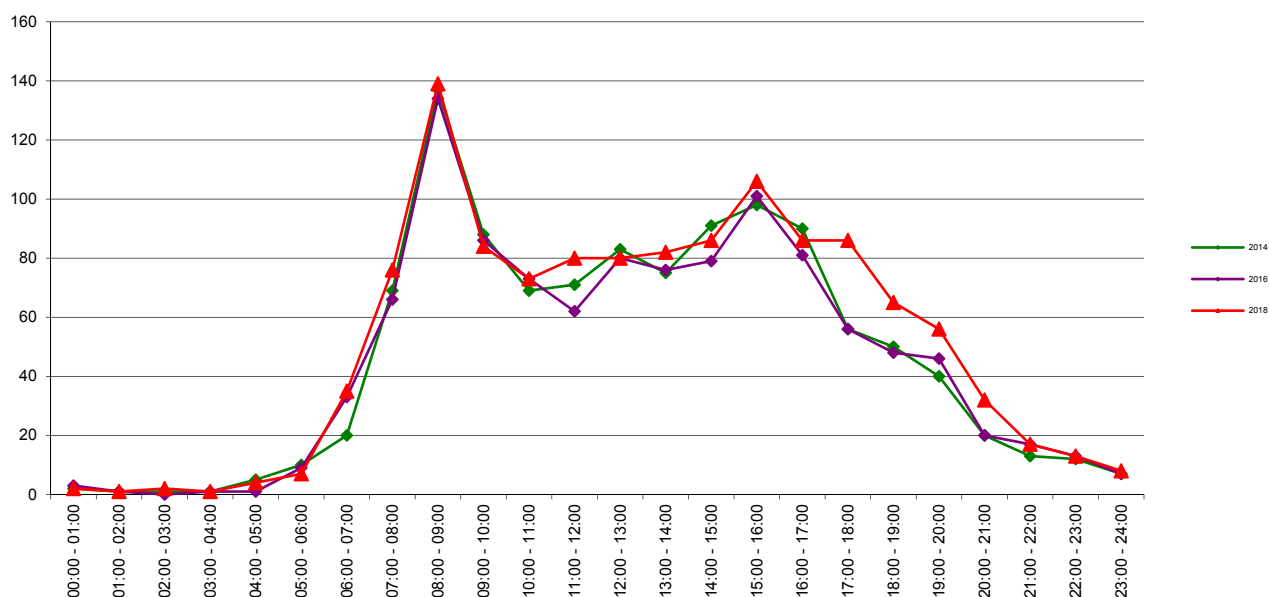

Telpunt: 38
Locatie: Van der Marckstraat
Ri. 1: Sternstraat
Ri. 2: Lijnbaan
Periode: 7-11 t/m 13-11-2016
Tabel: Uurverloop werkdag

Telpunt: 38
Locatie: Van der Marckstraat
Ri. 1: Sternstraat
Ri. 2: Lijnbaan
Periode: 19-11 t/m 25-11-2018
Tabel: Uurverloop werkdag

Categorie	2014			Ri. 2	2016			Ri. 2	2018			Ri. 2
	L	M	Z	Tot.	L	M	Z	Tot.	L	M	Z	Tot.
00:00 - 01:00	2	0	0	2	3	0	0	3	2	0	0	2
01:00 - 02:00	1	0	0	1	1	0	0	1	1	0	0	1
02:00 - 03:00	1	0	0	1	0	0	0	0	2	0	0	2
03:00 - 04:00	1	0	0	1	1	0	0	1	1	0	0	1
04:00 - 05:00	5	0	0	5	1	0	0	1	4	0	0	4
05:00 - 06:00	10	0	0	10	9	0	0	9	7	0	0	7
06:00 - 07:00	20	0	0	20	33	0	0	33	35	0	0	35
07:00 - 08:00	61	2	6	69	65	0	1	66	73	1	2	76
08:00 - 09:00	120	9	8	137	124	4	6	134	123	6	10	139
09:00 - 10:00	82	2	4	88	83	1	2	86	80	1	3	84
10:00 - 11:00	64	3	2	69	70	1	2	73	67	4	2	73
11:00 - 12:00	63	4	4	71	60	1	1	62	75	2	3	80
12:00 - 13:00	74	5	4	83	76	1	3	80	74	3	3	80
13:00 - 14:00	70	3	2	75	71	2	3	76	75	2	5	82
14:00 - 15:00	81	7	3	91	77	0	2	79	79	3	4	86
15:00 - 16:00	85	7	6	98	94	5	2	101	96	6	4	106
16:00 - 17:00	80	7	3	90	78	2	1	81	77	4	5	86
17:00 - 18:00	51	3	2	56	53	1	2	56	80	3	3	86
18:00 - 19:00	44	4	2	50	46	1	1	48	62	1	2	65
19:00 - 20:00	38	1	1	40	45	0	1	46	54	1	1	56
20:00 - 21:00	18	2	0	20	20	0	0	20	30	1	1	32
21:00 - 22:00	13	0	0	13	17	0	0	17	17	0	0	17
22:00 - 23:00	12	0	0	12	13	0	0	13	12	1	0	13
23:00 - 24:00	7	0	0	7	7	0	0	7	8	0	0	8
00:00 - 24:00	1003	59	47	1109	1047	19	27	1093	1134	39	48	1221
07:00 - 19:00	875	56	46	977	897	19	26	942	961	36	46	1043
19:00 - 23:00	81	3	1	85	95	0	1	96	113	3	2	118
23:00 - 07:00	47	0	0	47	55	0	0	55	60	0	0	60