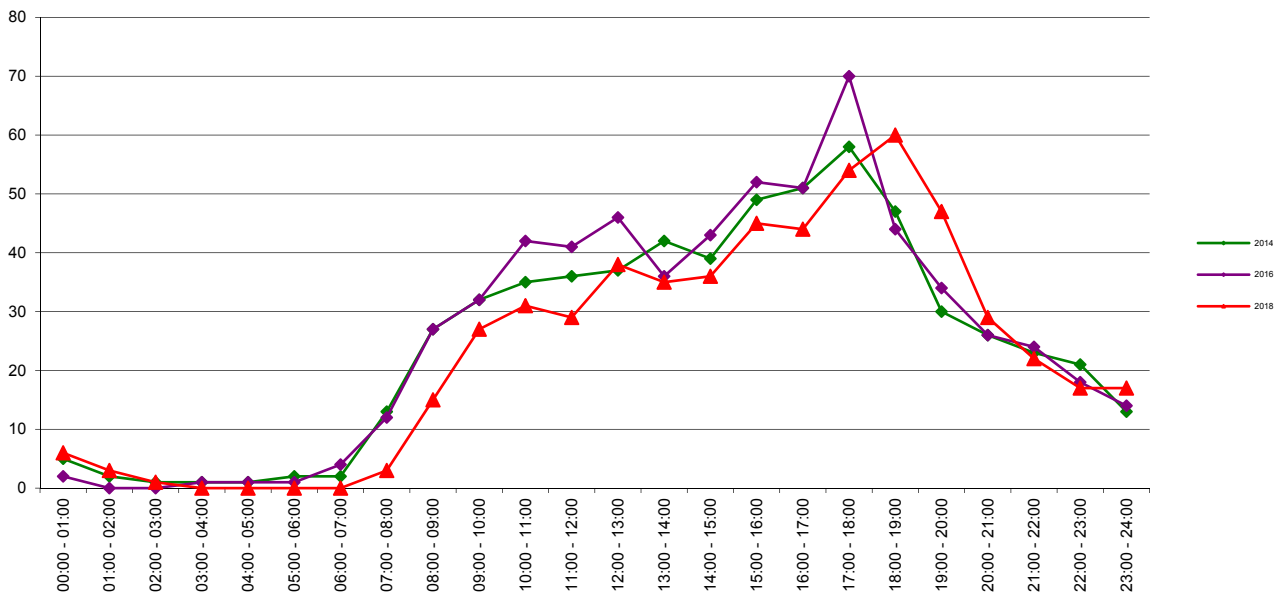

00:00 - 24:00	559	19	15	593	595	15	11	621	527	15	17	559
07:00 - 19:00	435	17	14	466	472	13	11	496	390	13	14	417
19:00 - 23:00	97	2	1	100	100	2	0	102	110	2	3	115
23:00 - 07:00	27	0	0	27	23	0	0	23	27	0	0	27

Telwerk B.V. - www.telwerkbv.nl

Vergelijking tellingen 2014 - 2016 - 2018

Telpunt: 19
Locatie: Gallaslaan
Ri. 1: Engelendaal
Ri. 2: Voorhoflaan
Periode: 1-12 t/m 7-12-2014
Tabel: Uurverloop werkdag

Telpunt: 19
Locatie: Gallaslaan
Ri. 1: Engelendaal
Ri. 2: Voorhoflaan
Periode: 4-11 t/m 10-11-2016
Tabel: Uurverloop werkdag

Telpunt: 19
Locatie: Gallaslaan
Ri. 1: Engelendaal
Ri. 2: Voorhoflaan
Periode: 12-11 t/m 18-11-2018
Tabel: Uurverloop werkdag

Categorie	2014			Ri. 1	2016			Ri. 1	2018			Ri. 1
	L	M	Z	Tot.	L	M	Z	Tot.	L	M	Z	Tot.
00:00 - 01:00	10	1	0	11	5	0	0	5	4	0	0	4
01:00 - 02:00	2	0	0	2	2	0	0	2	2	0	0	2
02:00 - 03:00	2	0	0	2	1	0	0	1	1	0	0	1
03:00 - 04:00	2	0	0	2	1	0	0	1	1	0	0	1
04:00 - 05:00	3	0	0	3	4	0	0	4	5	0	0	5
05:00 - 06:00	13	0	0	13	13	0	0	13	8	1	0	9
06:00 - 07:00	55	0	0	55	55	2	1	58	39	1	0	40
07:00 - 08:00	105	2	1	108	119	2	0	121	108	1	1	110
08:00 - 09:00	230	8	3	241	198	5	2	205	187	4	2	193
09:00 - 10:00	190	2	1	193	184	2	2	188	151	3	1	155
10:00 - 11:00	220	4	1	225	211	2	3	216	185	3	1	189
11:00 - 12:00	244	5	1	250	254	4	2	260	207	5	2	214
12:00 - 13:00	261	4	2	267	276	6	2	284	223	3	1	227
13:00 - 14:00	268	3	2	273	255	4	3	262	205	3	1	209
14:00 - 15:00	294	6	3	303	278	5	3	286	229	7	2	238
15:00 - 16:00	326	7	3	336	300	6	2	308	238	5	2	245
16:00 - 17:00	289	3	3	295	280	5	1	286	219	4	2	225
17:00 - 18:00	251	2	2	255	260	2	1	263	222	2	0	224
18:00 - 19:00	187	2	0	189	209	3	1	213	188	2	1	191
19:00 - 20:00	164	1	0	165	187	2	1	190	160	4	1	165
20:00 - 21:00	118	0	0	118	131	1	0	132	110	1	1	112
21:00 - 22:00	109	0	1	110	96	1	0	97	87	1	0	88
22:00 - 23:00	91	0	0	91	85	0	0	85	82	1	0	83