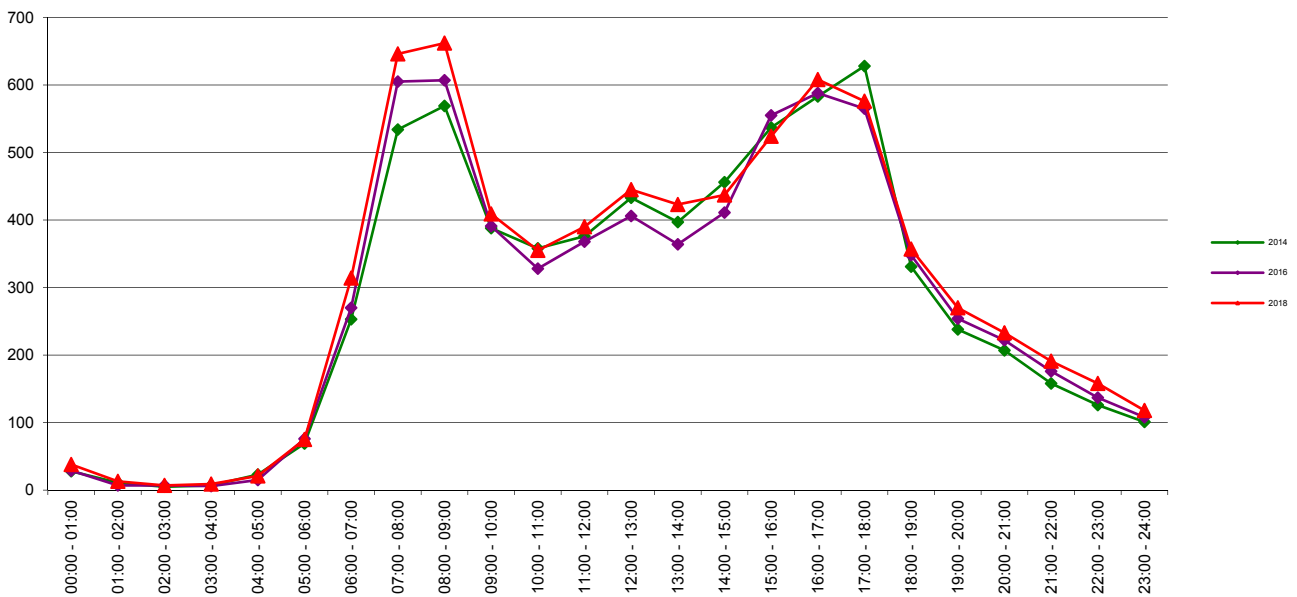

00:00 - 24:00	6433	166	217	6816	6445	194	204	6843	6870	166	243	7279
07:00 - 19:00	5257	137	196	5590	5184	168	184	5536	5473	137	222	5832
19:00 - 23:00	706	15	8	729	761	14	14	789	830	12	10	852
23:00 - 07:00	470	14	13	497	500	12	6	518	567	17	11	595

Telwerk B.V. - www.telwerkbv.nl

Vergelijking tellingen 2014 - 2016 - 2018

Telpunt: 55
Locatie: Elisabethhof
Ri. 1: Woonboulevard
Ri. 2: Persant Snoepweg
Periode: 1-12 t/m 7-12-2014
Tabel: Uurverloop werkdag

Telpunt: 55
Locatie: Elisabethhof
Ri. 1: Woonboulevard
Ri. 2: Persant Snoepweg
Periode: 7-11 t/m 13-11-2016
Tabel: Uurverloop werkdag

Telpunt: 55
Locatie: Elisabethhof
Ri. 1: Woonboulevard
Ri. 2: Persant Snoepweg
Periode: 12-11 t/m 18-11-2018
Tabel: Uurverloop werkdag

Categorie	2014			Ri. 1	2016			Ri. 1	2018			Ri. 1
	L	M	Z	Tot.	L	M	Z	Tot.	L	M	Z	Tot.
00:00 - 01:00	1	0	0	1	0	0	0	0	1	0	0	1
01:00 - 02:00	0	0	0	0	0	0	0	0	0	0	0	0
02:00 - 03:00	0	0	0	0	0	0	0	0	0	0	0	0
03:00 - 04:00	0	0	0	0	0	0	0	0	0	0	0	0
04:00 - 05:00	0	1	0	1	0	0	0	0	0	0	0	0
05:00 - 06:00	2	0	0	2	1	0	0	1	2	0	0	2
06:00 - 07:00	50	0	0	50	56	0	0	56	49	0	0	49
07:00 - 08:00	141	0	1	142	125	0	1	126	129	0	0	129
08:00 - 09:00	151	1	1	153	130	0	2	132	131	4	1	136
09:00 - 10:00	90	0	1	91	79	1	0	80	90	1	0	91
10:00 - 11:00	45	1	0	46	47	1	1	49	49	0	0	49
11:00 - 12:00	36	1	1	38	34	1	0	35	43	1	0	44
12:00 - 13:00	51	1	0	52	41	1	0	42	45	2	0	47
13:00 - 14:00	51	0	0	51	52	2	0	54	59	1	0	60
14:00 - 15:00	55	2	0	57	55	1	0	56	65	3	1	69
15:00 - 16:00	34	1	0	35	56	3	1	60	31	3	0	34
16:00 - 17:00	30	3	0	33	36	3	0	39	35	3	0	38
17:00 - 18:00	36	2	0	38	46	1	0	47	36	0	0	36
18:00 - 19:00	17	0	0	17	19	0	0	19	33	0	0	33
19:00 - 20:00	13	0	0	13	18	0	0	18	14	0	0	14
20:00 - 21:00	11	0	0	11	4	0	0	4	6	0	0	6
21:00 - 22:00	1	0	0	1	5	0	0	5	5	0	0	5
22:00 - 23:00	11	0	0	11	16	0	0	16	19	0	0	19