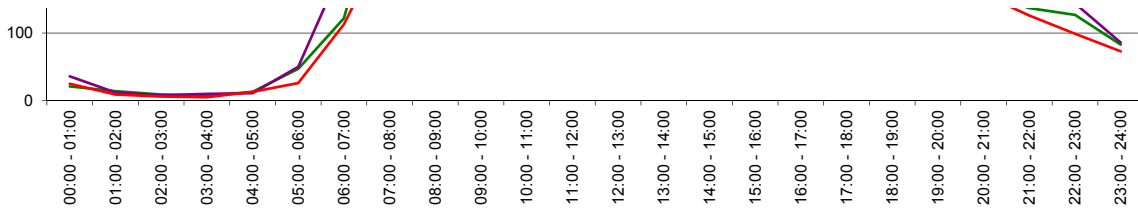

Telwerk B.V. - www.telwerkbv.nl

Vergelijking tellingen 2014 - 2016 - 2018

Telpunt: 43
Locatie: Persant Snoepweg
Ri. 1: Van Diepeningenlaan
Ri. 2: Acacialaan
Periode: 10-1 t/m 16-1-2015
Tabel: Uurverloop werkdag

Telpunt: 43
Locatie: Persant Snoepweg
Ri. 1: Van Diepeningenlaan
Ri. 2: Acacialaan
Periode: 7-11 t/m 13-11-2016
Tabel: Uurverloop werkdag

Telpunt: 43
Locatie: Persant Snoepweg
Ri. 1: Van Diepeningenlaan
Ri. 2: Acacialaan
Periode: 12-11 t/m 18-11-2018
Tabel: Uurverloop werkdag

Categorie	2015			Ri. 1	2016			Ri. 1	2018			Ri. 1
	L	M	Z	Tot.	L	M	Z	Tot.	L	M	Z	Tot.
00:00 - 01:00	34	0	0	34	32	0	0	32	34	0	0	34
01:00 - 02:00	14	0	0	14	11	0	0	11	14	0	0	14
02:00 - 03:00	9	0	1	10	5	0	1	6	7	1	0	8
03:00 - 04:00	9	0	2	11	8	1	0	9	8	1	0	9
04:00 - 05:00	14	1	1	16	12	1	0	13	10	2	1	13
05:00 - 06:00	46	4	3	53	37	3	2	42	36	3	0	39
06:00 - 07:00	162	3	8	173	210	7	9	226	203	4	6	213
07:00 - 08:00	439	8	16	463	508	11	16	535	501	9	17	527
08:00 - 09:00	600	23	21	644	600	18	21	639	599	16	19	634
09:00 - 10:00	432	14	15	461	476	17	12	505	458	13	15	486
10:00 - 11:00	395	11	16	422	400	15	11	426	392	9	16	417
11:00 - 12:00	370	7	13	390	381	11	12	404	391	8	8	407
12:00 - 13:00	434	8	17	459	406	9	14	429	414	10	9	433
13:00 - 14:00	487	8	13	508	457	11	12	480	443	8	10	461
14:00 - 15:00	509	12	19	540	473	10	14	497	474	10	16	500
15:00 - 16:00	492	9	17	518	474	9	12	495	467	12	11	490
16:00 - 17:00	504	13	16	533	479	11	8	498	489	9	13	511
17:00 - 18:00	532	12	13	557	494	9	10	513	487	7	10	504
18:00 - 19:00	430	5	9	444	425	5	7	437	410	4	8	422
19:00 - 20:00	323	5	14	342	327	4	6	337	329	3	5	337
20:00 - 21:00	214	1	4	219	208	2	3	213	216	2	0	218
21:00 - 22:00	169	1	1	171	167	1	0	168	162	1	0	163
22:00 - 23:00	158	0	1	159	147	1	1	149	168	0	1	169
23:00 - 24:00	100	1	1	102	102	1	0	103	103	0	1	104
00:00 - 24:00	6876	146	221	7243	6839	157	171	7167	6815	132	166	7113
07:00 - 19:00	5624	130	185	5939	5573	136	149	5858	5525	115	152	5792
19:00 - 23:00	864	7	20	891	849	8	10	867	875	6	6	887
23:00 - 07:00	388	9	16	413	417	13	12	442	415	11	8	434