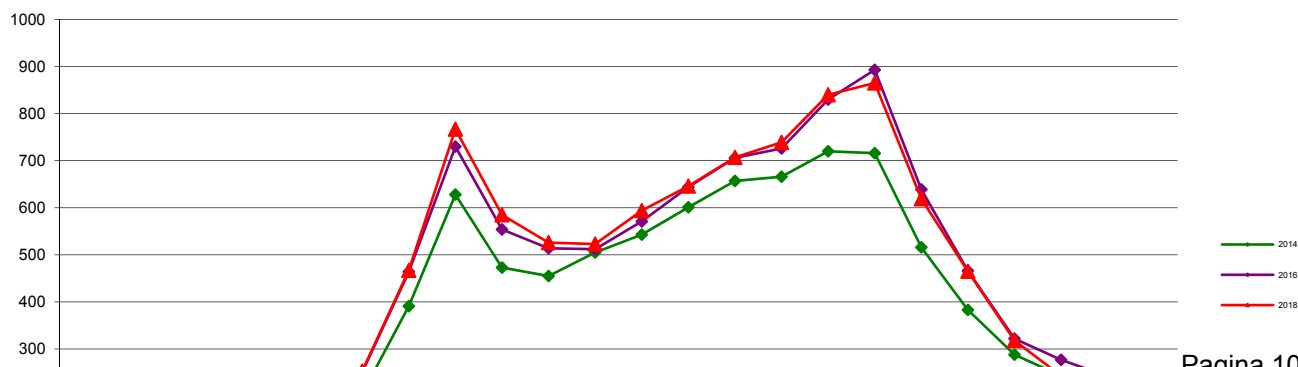

Categorie	2014			Ri. 1	2016			Ri. 1	2018			Ri. 1
	L	M	Z	Tot.	L	M	Z	Tot.	L	M	Z	Tot.
00:00 - 01:00	43	1	0	44	42	2	0	44	41	1	0	42
01:00 - 02:00	16	0	0	16	24	0	0	24	18	0	0	18
02:00 - 03:00	9	0	0	9	8	1	0	9	14	1	0	15
03:00 - 04:00	8	0	0	8	14	1	0	15	9	2	0	11
04:00 - 05:00	17	2	1	20	18	1	1	20	17	2	0	19
05:00 - 06:00	48	4	1	53	56	6	1	63	64	12	1	77
06:00 - 07:00	187	8	10	205	234	9	8	251	230	17	6	253
07:00 - 08:00	349	15	27	391	426	11	27	464	422	19	26	467
08:00 - 09:00	557	18	53	628	669	17	44	730	701	23	43	767
09:00 - 10:00	428	16	29	473	507	17	30	554	530	25	30	585
10:00 - 11:00	411	16	28	455	469	17	28	514	477	25	24	526
11:00 - 12:00	454	16	35	505	473	16	23	512	472	21	30	523
12:00 - 13:00	494	16	33	543	528	15	28	571	542	25	27	594
13:00 - 14:00	542	16	43	601	586	17	41	644	592	24	30	646
14:00 - 15:00	591	19	47	657	649	17	40	706	637	24	46	707
15:00 - 16:00	589	21	56	666	657	22	47	726	665	27	47	739
16:00 - 17:00	648	22	50	720	759	16	55	830	753	25	62	840
17:00 - 18:00	641	25	50	716	827	14	52	893	777	21	67	865
18:00 - 19:00	473	9	34	516	592	12	35	639	568	15	36	619
19:00 - 20:00	356	5	22	383	439	7	20	466	433	10	22	465
20:00 - 21:00	273	4	11	288	308	4	10	322	302	7	9	318
21:00 - 22:00	235	2	6	243	265	4	8	277	230	7	6	243
22:00 - 23:00	220	2	6	228	234	3	5	242	226	5	4	235
23:00 - 24:00	138	2	2	142	142	2	2	146	141	5	2	148
00:00 - 24:00	7727	239	544	8510	8926	231	505	9662	8861	343	518	9722
07:00 - 19:00	6177	209	485	6871	7142	191	450	7783	7136	274	468	7878
19:00 - 23:00	1084	13	45	1142	1246	18	43	1307	1191	29	41	1261
23:00 - 07:00	466	17	14	497	538	22	12	572	534	40	9	583