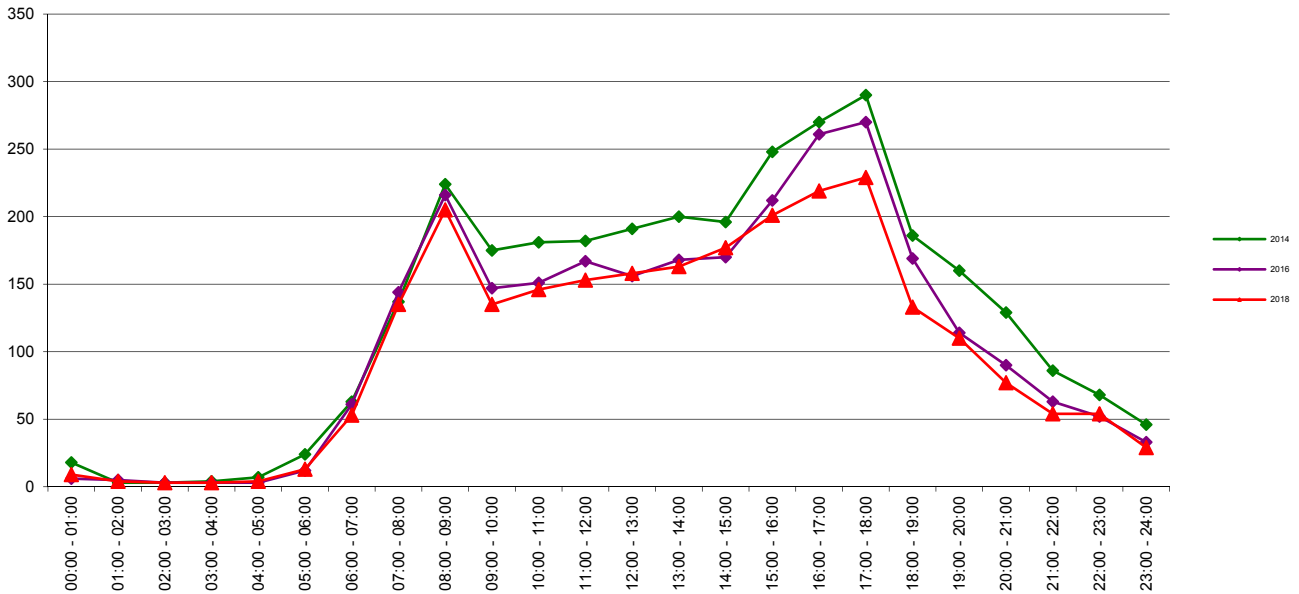

Telpunt: 52
Locatie: Simon Smitweg
Ri. 1: Willem Alexanderlaan
Ri. 2:
Periode: 12-11 t/m 18-11-2018
Tabel: Uurverloop werkdag

| Categorie | 2014 | | | Ri. 1 | 2016 | | | Ri. 1 | 2018 | | | Ri. 1 |
|---------------|------|----|----|-------|------|----|----|-------|------|----|----|-------|
| | L | M | Z | Tot. | L | M | Z | Tot. | L | M | Z | Tot. |
| 00:00 - 01:00 | 18 | 0 | 0 | 18 | 6 | 0 | 0 | 6 | 9 | 0 | 0 | 9 |
| 01:00 - 02:00 | 3 | 0 | 0 | 3 | 5 | 0 | 0 | 5 | 4 | 0 | 0 | 4 |
| 02:00 - 03:00 | 3 | 0 | 0 | 3 | 3 | 0 | 0 | 3 | 3 | 0 | 0 | 3 |
| 03:00 - 04:00 | 4 | 0 | 0 | 4 | 3 | 0 | 0 | 3 | 3 | 0 | 0 | 3 |
| 04:00 - 05:00 | 7 | 0 | 0 | 7 | 3 | 0 | 0 | 3 | 4 | 0 | 0 | 4 |
| 05:00 - 06:00 | 24 | 0 | 0 | 24 | 12 | 0 | 0 | 12 | 13 | 0 | 0 | 13 |
| 06:00 - 07:00 | 62 | 1 | 0 | 63 | 59 | 1 | 1 | 61 | 52 | 1 | 0 | 53 |
| 07:00 - 08:00 | 132 | 3 | 2 | 137 | 139 | 3 | 2 | 144 | 130 | 2 | 3 | 135 |
| 08:00 - 09:00 | 215 | 5 | 4 | 224 | 208 | 6 | 2 | 216 | 196 | 6 | 3 | 205 |
| 09:00 - 10:00 | 168 | 5 | 2 | 175 | 142 | 5 | 0 | 147 | 128 | 6 | 1 | 135 |
| 10:00 - 11:00 | 174 | 5 | 2 | 181 | 145 | 4 | 2 | 151 | 140 | 5 | 1 | 146 |
| 11:00 - 12:00 | 177 | 2 | 3 | 182 | 160 | 5 | 2 | 167 | 148 | 4 | 1 | 153 |
| 12:00 - 13:00 | 184 | 3 | 4 | 191 | 152 | 3 | 1 | 156 | 152 | 4 | 2 | 158 |
| 13:00 - 14:00 | 193 | 3 | 4 | 200 | 163 | 3 | 2 | 168 | 156 | 6 | 1 | 163 |
| 14:00 - 15:00 | 189 | 3 | 4 | 196 | 165 | 4 | 1 | 170 | 166 | 8 | 3 | 177 |
| 15:00 - 16:00 | 239 | 6 | 3 | 248 | 202 | 6 | 4 | 212 | 191 | 8 | 2 | 201 |
| 16:00 - 17:00 | 261 | 5 | 4 | 270 | 244 | 8 | 9 | 261 | 206 | 9 | 4 | 219 |
| 17:00 - 18:00 | 274 | 9 | 7 | 290 | 256 | 8 | 6 | 270 | 220 | 5 | 4 | 229 |
| 18:00 - 19:00 | 180 | 2 | 4 | 186 | 163 | 2 | 4 | 169 | 129 | 1 | 3 | 133 |
| 19:00 - 20:00 | 159 | 0 | 1 | 160 | 113 | 0 | 1 | 114 | 106 | 2 | 2 | 110 |
| 20:00 - 21:00 | 128 | 0 | 1 | 129 | 89 | 0 | 1 | 90 | 77 | 0 | 0 | 77 |
| 21:00 - 22:00 | 86 | 0 | 0 | 86 | 63 | 0 | 0 | 63 | 54 | 0 | 0 | 54 |
| 22:00 - 23:00 | 67 | 0 | 1 | 68 | 51 | 1 | 0 | 52 | 53 | 0 | 1 | 54 |
| 23:00 - 24:00 | 46 | 0 | 0 | 46 | 33 | 0 | 0 | 33 | 29 | 0 | 0 | 29 |
| 00:00 - 24:00 | 2993 | 52 | 46 | 3091 | 2579 | 59 | 38 | 2676 | 2369 | 67 | 31 | 2467 |
| 07:00 - 19:00 | 2386 | 51 | 43 | 2480 | 2139 | 57 | 35 | 2231 | 1962 | 64 | 28 | 2054 |
| 19:00 - 23:00 | 440 | 0 | 3 | 443 | 316 | 1 | 2 | 319 | 290 | 2 | 3 | 295 |
| 23:00 - 07:00 | 167 | 1 | 0 | 168 | 124 | 1 | 1 | 126 | 117 | 1 | 0 | 118 |