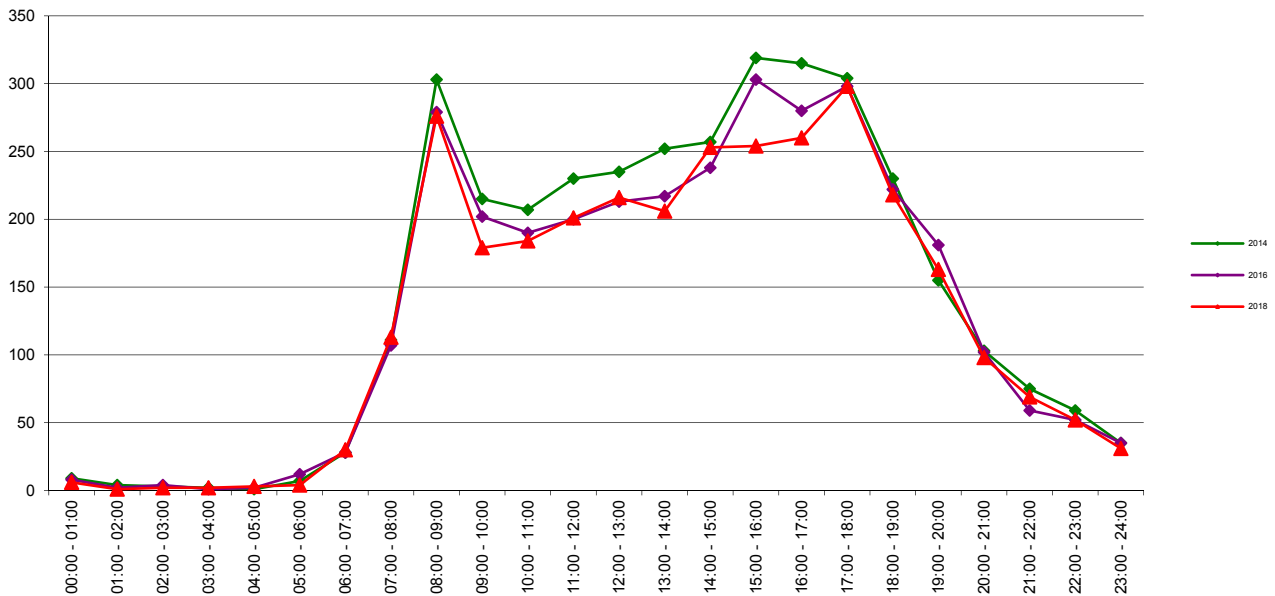

20:00 - 21:00	100	2	1	103	98	3	1	102	96	2	0	98
21:00 - 22:00	72	3	0	75	56	3	0	59	66	3	0	69
22:00 - 23:00	57	2	0	59	49	3	0	52	50	2	0	52
23:00 - 24:00	33	2	0	35	33	2	0	35	29	2	0	31
00:00 - 24:00	3288	121	50	3459	3049	142	44	3235	2957	130	32	3119
07:00 - 19:00	2822	108	48	2978	2583	124	42	2749	2513	113	32	2658
19:00 - 23:00	381	9	2	392	378	14	2	394	370	12	0	382
23:00 - 07:00	85	4	0	89	88	4	0	92	74	5	0	79

Telwerk B.V. - www.telwerkbv.nl

Vergelijking tellingen 2014 - 2016 - 2018

Telpunt: 21
Locatie: Engelendaal
Ri. 1: Gallaslaan
Ri. 2:
Periode: 1-12 t/m 7-12-2014
Tabel: Uurverloop werkdag

Telpunt: 21
Locatie: Engelendaal
Ri. 1: Gallaslaan
Ri. 2:
Periode: 7-11 t/m 13-11-2016
Tabel: Uurverloop werkdag

Telpunt: 21
Locatie: Engelendaal
Ri. 1: Gallaslaan
Ri. 2:
Periode: 12-11 t/m 18-11-2018
Tabel: Uurverloop werkdag

Categorie	2014			Ri. 1	2016			Ri. 1	2018			Ri. 1
	L	M	Z	Tot.	L	M	Z	Tot.	L	M	Z	Tot.
00:00 - 01:00	43	4	0	47	33	3	0	36	39	5	0	44
01:00 - 02:00	15	1	0	16	11	0	0	11	12	0	0	12
02:00 - 03:00	8	0	2	10	5	0	1	6	8	0	0	8
03:00 - 04:00	11	2	1	14	6	1	0	7	5	3	0	8
04:00 - 05:00	10	1	1	12	7	0	0	7	5	2	1	8
05:00 - 06:00	31	2	5	38	21	3	2	26	24	4	1	29
06:00 - 07:00	99	11	12	122	90	10	6	106	105	10	5	120
07:00 - 08:00	210	15	17	242	215	12	11	238	254	11	18	283
08:00 - 09:00	379	22	23	424	359	18	24	401	366	20	22	408
09:00 - 10:00	368	22	20	410	344	19	12	375	353	20	16	389
10:00 - 11:00	400	16	21	437	377	19	15	411	376	17	19	412
11:00 - 12:00	416	18	25	459	385	14	15	414	396	14	20	430
12:00 - 13:00	446	17	24	487	414	12	17	443	391	16	19	426
13:00 - 14:00	455	16	25	496	404	15	15	434	406	13	21	440
14:00 - 15:00	498	18	23	539	466	12	22	500	457	14	24	495
15:00 - 16:00	551	16	32	599	511	10	19	540	476	14	26	516
16:00 - 17:00	552	20	27	599	523	12	23	558	508	13	30	551
17:00 - 18:00	521	16	25	562	489	11	21	521	467	10	28	505
18:00 - 19:00	360	13	16	389	377	12	15	404	364	11	14	389