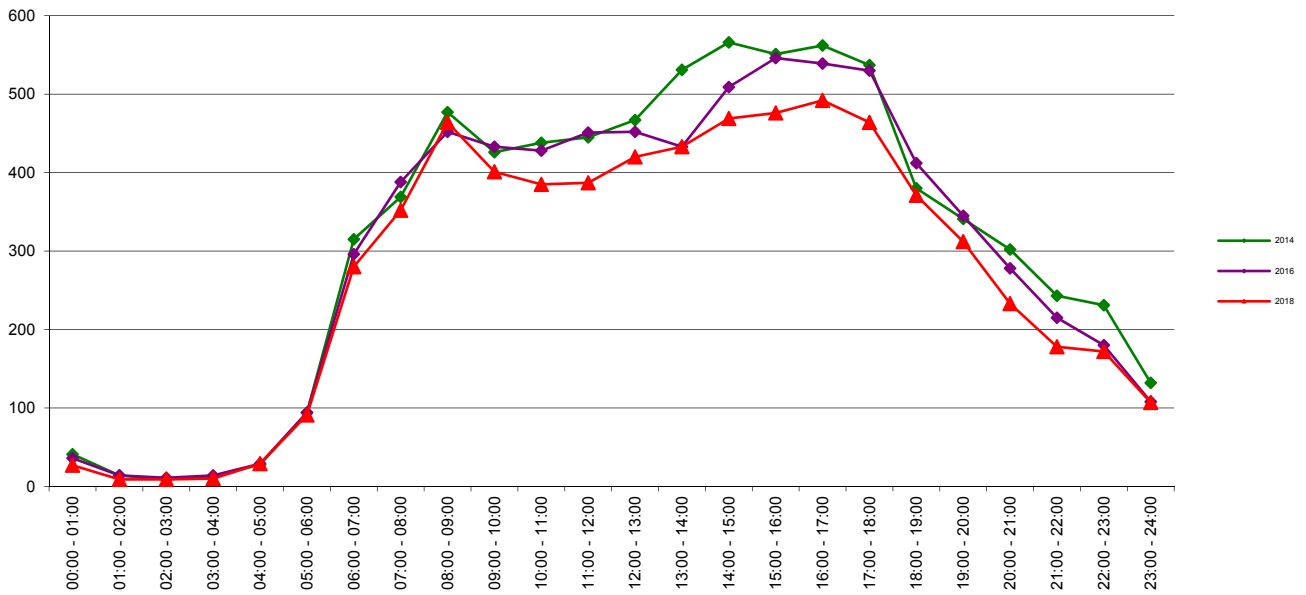

19:00 - 23:00	1058	21	38	1117	947	18	53	1018	831	17	47	895
23:00 - 07:00	579	34	33	646	551	27	24	602	507	35	20	562

Telwerk B.V. - www.telwerkbv.nl

Vergelijking tellingen 2014 - 2016 - 2018

Telpunt: 18	Telpunt: 18	Telpunt: 18
Locatie: Laan van Berendrecht	Locatie: Laan van Berendrecht	Locatie: Laan van Berendrecht
Ri. 1: Engelendaal	Ri. 1: Engelendaal	Ri. 1: Engelendaal
Ri. 2: Merelstraat	Ri. 2: Merelstraat	Ri. 2: Merelstraat
Periode: 1-12 t/m 7-12-2014	Periode: 7-11 t/m 13-11-2016	Periode: 12-11 t/m 18-11-2018
Tabel: Uurverloop werkdag	Tabel: Uurverloop werkdag	Tabel: Uurverloop werkdag

Categorie	2014			Ri. 1	2016			Ri. 1	2018			Ri. 1
	L	M	Z	Tot.	L	M	Z	Tot.	L	M	Z	Tot.
00:00 - 01:00	2	0	0	2	2	0	0	2	2	0	0	2
01:00 - 02:00	2	0	0	2	0	0	0	0	1	0	0	1
02:00 - 03:00	1	0	0	1	0	0	0	0	0	0	0	0
03:00 - 04:00	1	0	0	1	0	0	0	0	0	0	0	0
04:00 - 05:00	2	0	0	2	3	0	0	3	1	0	0	1
05:00 - 06:00	4	0	0	4	2	0	0	2	2	0	0	2
06:00 - 07:00	18	0	0	18	21	0	0	21	8	0	0	8
07:00 - 08:00	37	0	0	37	40	1	1	42	28	0	0	28
08:00 - 09:00	53	0	1	54	47	2	1	50	40	0	0	40
09:00 - 10:00	36	0	0	36	40	1	1	42	46	1	0	47
10:00 - 11:00	36	0	0	36	41	0	0	41	36	0	0	36
11:00 - 12:00	38	1	0	39	39	2	1	42	37	1	0	38
12:00 - 13:00	34	0	1	35	40	0	0	40	35	1	0	36
13:00 - 14:00	43	1	0	44	44	1	0	45	33	0	0	33
14:00 - 15:00	42	0	0	42	42	0	0	42	43	1	1	45
15:00 - 16:00	38	1	0	39	39	0	1	40	36	2	0	38
16:00 - 17:00	34	0	0	34	40	1	1	42	34	1	0	35
17:00 - 18:00	37	0	1	38	41	0	0	41	32	0	0	32
18:00 - 19:00	30	0	0	30	30	0	0	30	36	0	0	36
19:00 - 20:00	28	0	0	28	34	0	0	34	30	1	0	31
20:00 - 21:00	16	0	0	16	19	0	0	19	29	0	0	29
21:00 - 22:00	13	0	0	13	13	0	0	13	13	0	0	13
22:00 - 23:00	10	0	0	10	14	0	0	14	13	0	0	13
23:00 - 24:00	2	0	0	2	5	0	0	5	6	0	0	6
00:00 - 24:00	557	3	3	563	596	8	6	610	541	8	1	550