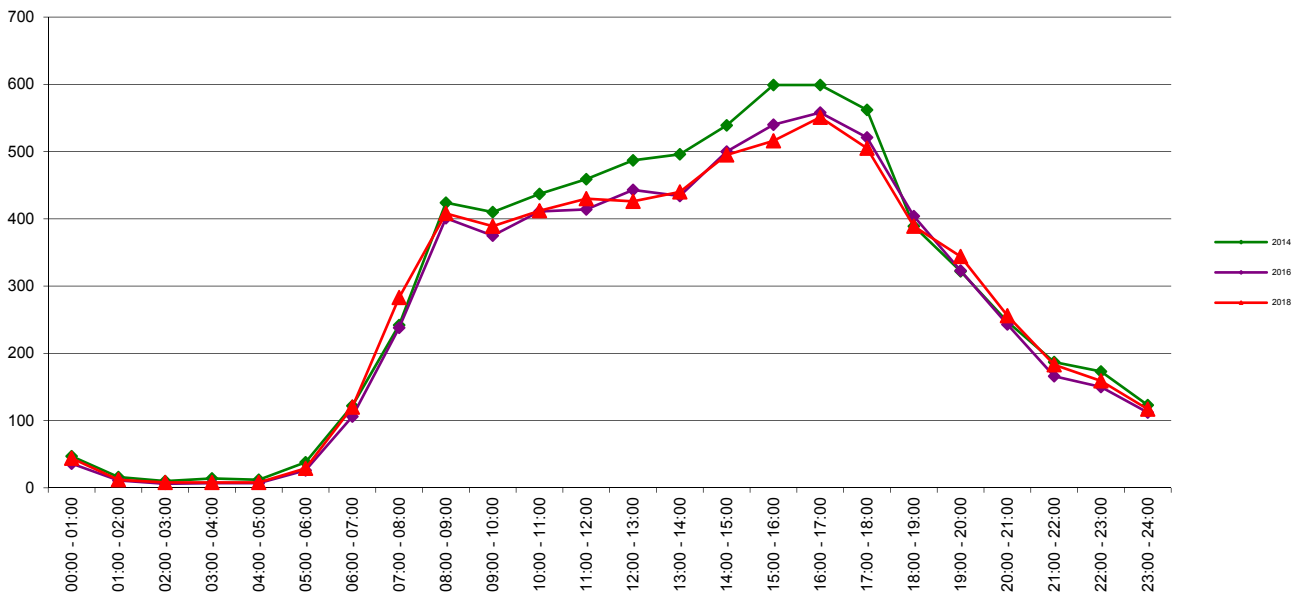

19:00 - 20:00	302	7	13	322	307	5	11	323	325	9	10	344
20:00 - 21:00	235	5	7	247	233	4	6	243	247	4	5	256
21:00 - 22:00	179	5	3	187	163	3	0	166	177	3	3	183
22:00 - 23:00	166	4	3	173	144	4	2	150	155	3	1	159
23:00 - 24:00	118	4	1	123	109	2	1	112	113	3	1	117
00:00 - 24:00	6373	255	326	6954	5993	201	238	6432	6029	219	284	6532
07:00 - 19:00	5156	209	278	5643	4864	166	209	5239	4814	173	257	5244
19:00 - 23:00	882	21	26	929	847	16	19	882	904	19	19	942
23:00 - 07:00	335	25	22	382	282	19	10	311	311	27	8	346

Telwerk B.V. - www.telwerkbv.nl

Vergelijking tellingen 2014 - 2016 - 2018

Telpunt: 22
Locatie: Engelendaal
Ri. 1: Persant Snoepweg
Ri. 2:
Periode: 1-12 t/m 7-12-2014
Tabel: Uurverloop werkdag

Telpunt: 22
Locatie: Engelendaal
Ri. 1: Persant Snoepweg
Ri. 2:
Periode: 7-11 t/m 13-11-2016
Tabel: Uurverloop werkdag

Telpunt: 22
Locatie: Engelendaal
Ri. 1: Persant Snoepweg
Ri. 2:
Periode: 12-11 t/m 18-11-2018
Tabel: Uurverloop werkdag

Categorie	2014				2016				2018			
	L	M	Z	Tot.	L	M	Z	Tot.	L	M	Z	Tot.
00:00 - 01:00	37	2	0	39	28	2	0	30	29	1	0	30
01:00 - 02:00	14	0	0	14	8	0	0	8	10	0	0	10
02:00 - 03:00	9	0	0	9	8	0	0	8	7	1	0	8
03:00 - 04:00	11	0	2	13	10	0	0	10	9	1	0	10
04:00 - 05:00	23	4	2	29	23	1	2	26	31	2	2	35
05:00 - 06:00	84	9	11	104	80	9	5	94	91	13	5	109
06:00 - 07:00	314	14	16	344	315	14	18	347	279	16	11	306
07:00 - 08:00	346	17	34	397	421	16	32	469	373	13	29	415
08:00 - 09:00	445	18	42	505	453	18	42	513	415	15	40	470
09:00 - 10:00	418	23	35	476	456	22	37	515	403	16	34	453
10:00 - 11:00	456	19	37	512	439	18	39	496	430	20	32	482
11:00 - 12:00	480	18	35	533	509	16	39	564	446	15	41	502
12:00 - 13:00	519	15	43	577	430	18	31	479	492	18	35	545
13:00 - 14:00	528	20	50	598	501	12	45	558	494	18	44	556
14:00 - 15:00	567	18	58	643	569	18	47	634	512	17	57	586
15:00 - 16:00	581	21	59	661	570	25	50	645	532	19	43	594
16:00 - 17:00	582	15	55	652	593	26	45	664	553	16	43	612
17:00 - 18:00	544	26	40	610	567	23	55	645	492	13	40	545