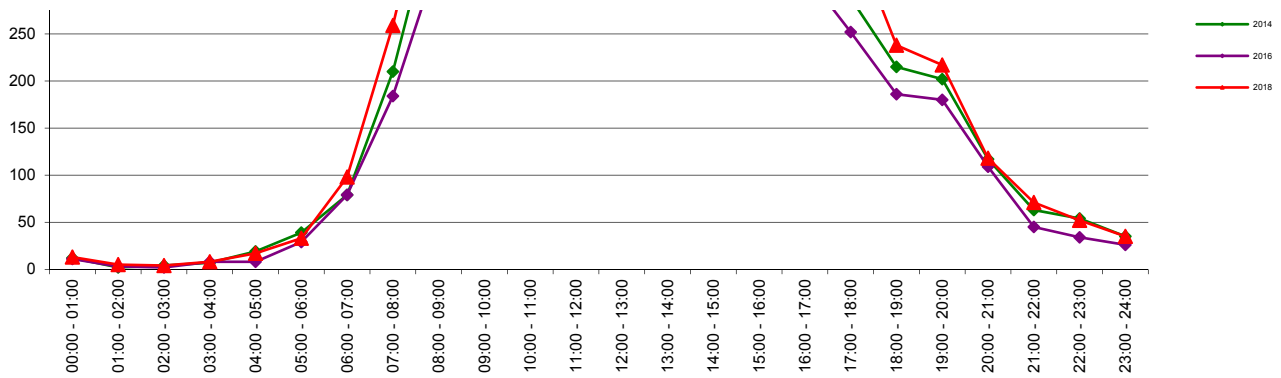

Telwerk B.V. - www.telwerkbv.nl

Vergelijking tellingen 2014 - 2016 - 2018

Telpunt: 9
Locatie: Engelendaal
Ri. 1: Van der Havelaan
Ri. 2:
Periode: 1-12 t/m 7-12-2014
Tabel: Uurverloop werkdag

Telpunt: 9
Locatie: Engelendaal
Ri. 1: Van der Havelaan
Ri. 2:
Periode: 7-11 t/m 13-11-2016
Tabel: Uurverloop werkdag

Telpunt: 9
Locatie: Engelendaal
Ri. 1: Van der Havelaan
Ri. 2:
Periode: 19-11 t/m 25-11-2018
Tabel: Uurverloop werkdag

Categorie	2014			Ri. 1	2016			Ri. 1	2018			Ri. 1
	L	M	Z	Tot.	L	M	Z	Tot.	L	M	Z	Tot.
00:00 - 01:00	29	6	0	35	30	5	0	35	31	6	0	37
01:00 - 02:00	9	0	0	9	8	0	0	8	10	1	0	11
02:00 - 03:00	6	0	1	7	5	0	0	5	7	1	0	8
03:00 - 04:00	7	1	1	9	6	1	0	7	8	1	1	10
04:00 - 05:00	14	1	0	15	13	0	0	13	18	2	2	22
05:00 - 06:00	51	2	4	57	46	4	1	51	53	5	0	58
06:00 - 07:00	188	10	14	212	160	12	7	179	189	14	10	213
07:00 - 08:00	286	12	25	323	295	15	24	334	362	17	27	406
08:00 - 09:00	388	17	55	460	407	22	50	479	469	24	59	552
09:00 - 10:00	305	18	38	361	318	20	24	362	364	21	34	419
10:00 - 11:00	320	14	39	373	331	22	27	380	357	19	31	407
11:00 - 12:00	343	15	40	398	353	16	33	402	380	18	42	440
12:00 - 13:00	362	15	49	426	367	17	35	419	394	19	43	456
13:00 - 14:00	385	16	47	448	326	15	33	374	388	17	44	449
14:00 - 15:00	397	16	54	467	405	17	43	465	425	16	49	490
15:00 - 16:00	408	15	70	493	435	19	49	503	443	18	58	519
16:00 - 17:00	416	17	56	489	442	18	50	510	454	18	58	530
17:00 - 18:00	380	17	52	449	414	16	53	483	417	16	44	477
18:00 - 19:00	303	13	35	351	339	15	34	388	365	14	32	411
19:00 - 20:00	273	8	27	308	300	8	19	327	344	11	23	378
20:00 - 21:00	242	5	10	257	243	8	11	262	265	8	15	288
21:00 - 22:00	191	5	3	199	170	6	3	179	213	7	4	224
22:00 - 23:00	164	5	2	171	153	6	2	161	178	5	6	189
23:00 - 24:00	100	4	0	104	101	4	1	106	112	5	2	119
00:00 - 24:00	5567	232	622	6421	5667	266	499	6432	6246	283	584	7113
07:00 - 19:00	4293	185	560	5038	4432	212	455	5099	4818	217	521	5556
19:00 - 23:00	870	23	42	935	866	28	35	929	1000	31	48	1079
23:00 - 07:00	404	24	20	448	369	26	9	404	428	35	15	478