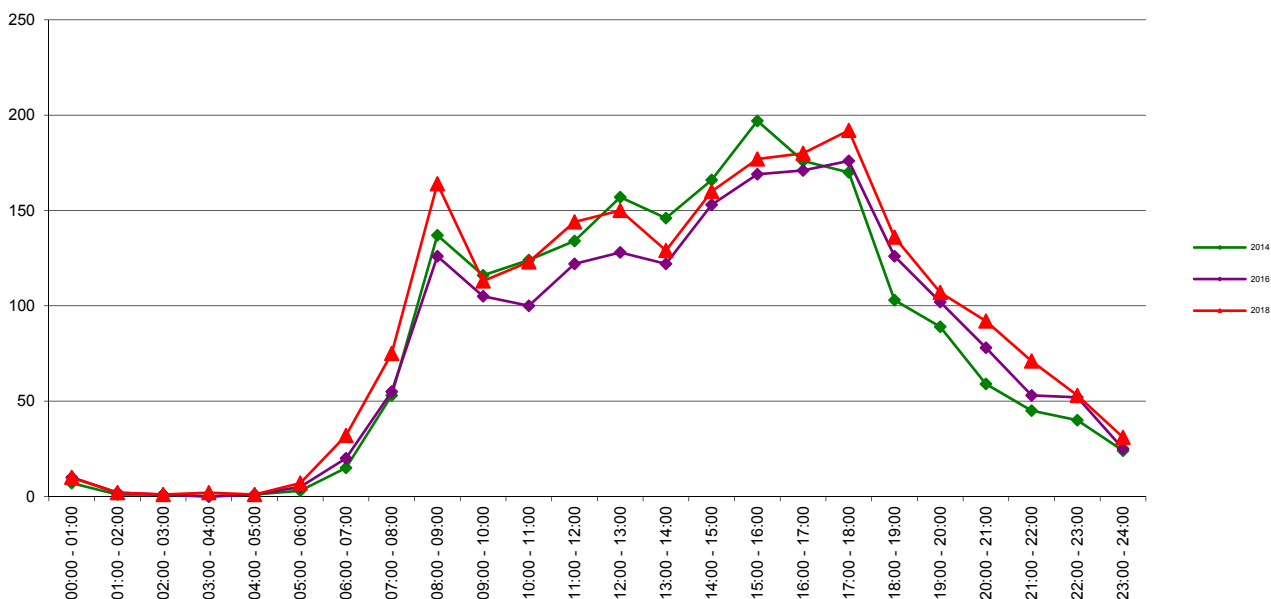

Telpunt: 37
Locatie: Vronkenlaan
Ri. 1: Albatrosstraat
Ri. 2: Leeuwerikstraat
Periode: 8-11 t/m 14-11-2016
Tabel: Uurverloop werkdag

Telpunt: 37
Locatie: Vronkenlaan
Ri. 1: Albatrosstraat
Ri. 2: Leeuwerikstraat
Periode: 12-11 t/m 18-11-2018
Tabel: Uurverloop werkdag

Categorie	2014			Ri. 1	2016			Ri. 1	2018			Ri. 1
	L	M	Z	Tot.	L	M	Z	Tot.	L	M	Z	Tot.
00:00 - 01:00	7	0	0	7	8	2	0	10	8	2	0	10
01:00 - 02:00	1	0	0	1	2	0	0	2	2	0	0	2
02:00 - 03:00	1	0	0	1	1	0	0	1	1	0	0	1
03:00 - 04:00	0	0	0	0	0	0	0	0	2	0	0	2
04:00 - 05:00	1	0	0	1	1	0	0	1	1	0	0	1
05:00 - 06:00	3	0	0	3	5	0	0	5	7	0	0	7
06:00 - 07:00	14	1	0	15	16	4	0	20	27	5	0	32
07:00 - 08:00	52	1	0	53	49	6	0	55	70	5	0	75
08:00 - 09:00	130	6	1	137	111	13	2	126	149	14	1	164
09:00 - 10:00	111	3	2	116	96	7	2	105	104	7	2	113
10:00 - 11:00	120	4	0	124	91	7	2	100	116	6	1	123
11:00 - 12:00	130	3	1	134	111	9	2	122	135	9	0	144
12:00 - 13:00	149	5	3	157	116	11	1	128	141	8	1	150
13:00 - 14:00	144	1	1	146	113	8	1	122	119	8	2	129
14:00 - 15:00	159	5	2	166	140	10	3	153	145	12	3	160
15:00 - 16:00	188	5	4	197	148	16	5	169	163	12	2	177
16:00 - 17:00	169	4	3	176	153	12	6	171	167	11	2	180
17:00 - 18:00	162	5	3	170	157	14	5	176	183	8	1	192
18:00 - 19:00	102	1	0	103	114	8	4	126	127	8	1	136
19:00 - 20:00	86	3	0	89	95	6	1	102	102	5	0	107
20:00 - 21:00	58	1	0	59	74	3	1	78	88	4	0	92
21:00 - 22:00	45	0	0	45	50	3	0	53	68	3	0	71
22:00 - 23:00	40	0	0	40	50	2	0	52	50	3	0	53
23:00 - 24:00	24	0	0	24	22	3	0	25	28	3	0	31
00:00 - 24:00	1896	48	20	1964	1723	144	35	1902	2003	133	16	2152
07:00 - 19:00	1616	43	20	1679	1399	121	33	1553	1619	108	16	1743
19:00 - 23:00	229	4	0	233	269	14	2	285	308	15	0	323
23:00 - 07:00	51	1	0	52	55	9	0	64	76	10	0	86