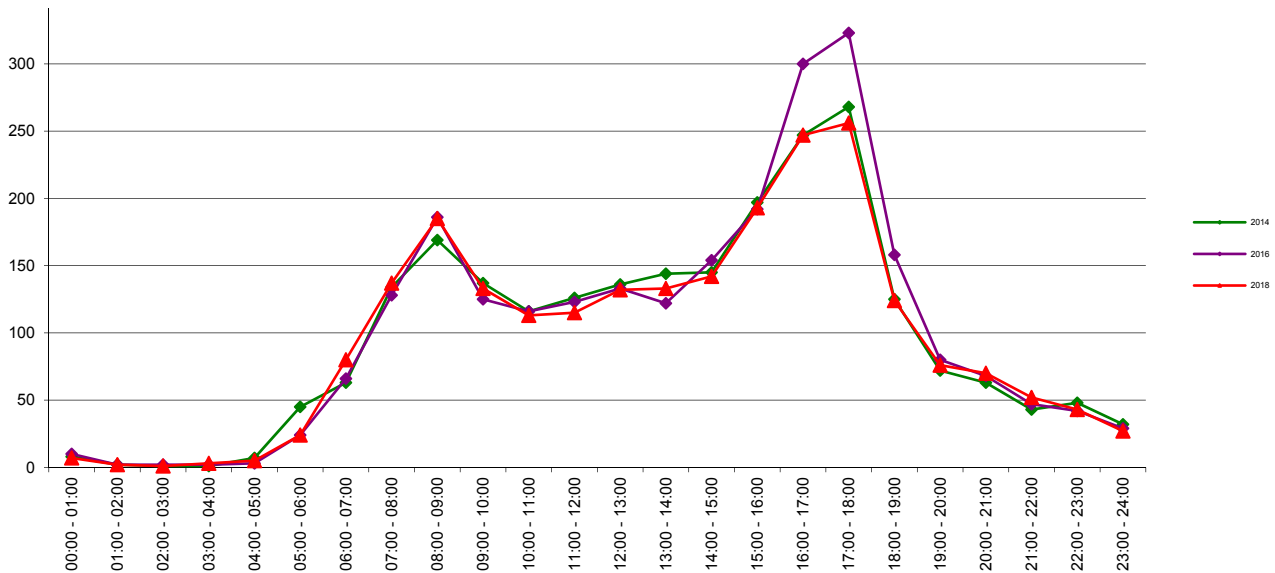

Telpunt: 48
Locatie: Achthovenerweg
Ri. 1: Hondsdijk
Ri. 2: Mauritssingel
Periode: 12-11 t/m 18-11-2018
Tabel: Uurverloop werkdag

| Categorie | 2014 | | | Ri. 1 | 2016 | | | Ri. 1 | 2018 | | | Ri. 1 |
|---------------|------|----|----|-------|------|----|----|-------|------|----|----|-------|
| | L | M | Z | Tot. | L | M | Z | Tot. | L | M | Z | Tot. |
| 00:00 - 01:00 | 8 | 0 | 0 | 8 | 9 | 1 | 0 | 10 | 7 | 0 | 0 | 7 |
| 01:00 - 02:00 | 2 | 0 | 0 | 2 | 2 | 0 | 0 | 2 | 2 | 0 | 0 | 2 |
| 02:00 - 03:00 | 1 | 0 | 0 | 1 | 2 | 0 | 0 | 2 | 1 | 0 | 0 | 1 |
| 03:00 - 04:00 | 1 | 0 | 0 | 1 | 2 | 0 | 0 | 2 | 3 | 0 | 0 | 3 |
| 04:00 - 05:00 | 7 | 0 | 0 | 7 | 3 | 0 | 0 | 3 | 5 | 0 | 0 | 5 |
| 05:00 - 06:00 | 44 | 1 | 0 | 45 | 24 | 0 | 0 | 24 | 24 | 0 | 0 | 24 |
| 06:00 - 07:00 | 58 | 2 | 3 | 63 | 66 | 0 | 0 | 66 | 75 | 3 | 2 | 80 |
| 07:00 - 08:00 | 127 | 4 | 3 | 134 | 125 | 1 | 2 | 128 | 133 | 4 | 0 | 137 |
| 08:00 - 09:00 | 160 | 5 | 4 | 169 | 180 | 4 | 2 | 186 | 175 | 6 | 4 | 185 |
| 09:00 - 10:00 | 126 | 6 | 5 | 137 | 121 | 3 | 1 | 125 | 122 | 7 | 4 | 133 |
| 10:00 - 11:00 | 107 | 5 | 4 | 116 | 110 | 3 | 3 | 116 | 107 | 4 | 2 | 113 |
| 11:00 - 12:00 | 112 | 8 | 6 | 126 | 117 | 4 | 2 | 123 | 107 | 4 | 4 | 115 |
| 12:00 - 13:00 | 126 | 5 | 5 | 136 | 127 | 4 | 2 | 133 | 125 | 5 | 2 | 132 |
| 13:00 - 14:00 | 134 | 4 | 6 | 144 | 115 | 5 | 2 | 122 | 123 | 5 | 5 | 133 |
| 14:00 - 15:00 | 131 | 7 | 7 | 145 | 146 | 4 | 4 | 154 | 133 | 6 | 3 | 142 |
| 15:00 - 16:00 | 182 | 5 | 10 | 197 | 182 | 5 | 5 | 192 | 180 | 6 | 7 | 193 |
| 16:00 - 17:00 | 231 | 6 | 10 | 247 | 290 | 5 | 5 | 300 | 237 | 5 | 5 | 247 |
| 17:00 - 18:00 | 257 | 4 | 7 | 268 | 316 | 4 | 3 | 323 | 248 | 3 | 5 | 256 |
| 18:00 - 19:00 | 123 | 1 | 1 | 125 | 156 | 1 | 1 | 158 | 123 | 1 | 0 | 124 |
| 19:00 - 20:00 | 70 | 1 | 1 | 72 | 79 | 1 | 0 | 80 | 76 | 0 | 0 | 76 |
| 20:00 - 21:00 | 62 | 0 | 1 | 63 | 68 | 0 | 0 | 68 | 69 | 1 | 0 | 70 |
| 21:00 - 22:00 | 43 | 0 | 0 | 43 | 47 | 0 | 0 | 47 | 52 | 0 | 0 | 52 |
| 22:00 - 23:00 | 47 | 0 | 1 | 48 | 42 | 0 | 0 | 42 | 43 | 0 | 0 | 43 |
| 23:00 - 24:00 | 32 | 0 | 0 | 32 | 29 | 0 | 0 | 29 | 27 | 0 | 0 | 27 |
| 00:00 - 24:00 | 2191 | 64 | 74 | 2329 | 2358 | 45 | 32 | 2435 | 2197 | 60 | 43 | 2300 |
| 07:00 - 19:00 | 1816 | 60 | 68 | 1944 | 1985 | 43 | 32 | 2060 | 1813 | 56 | 41 | 1910 |
| 19:00 - 23:00 | 222 | 1 | 3 | 226 | 236 | 1 | 0 | 237 | 240 | 1 | 0 | 241 |
| 23:00 - 07:00 | 153 | 3 | 3 | 159 | 137 | 1 | 0 | 138 | 144 | 3 | 2 | 149 |