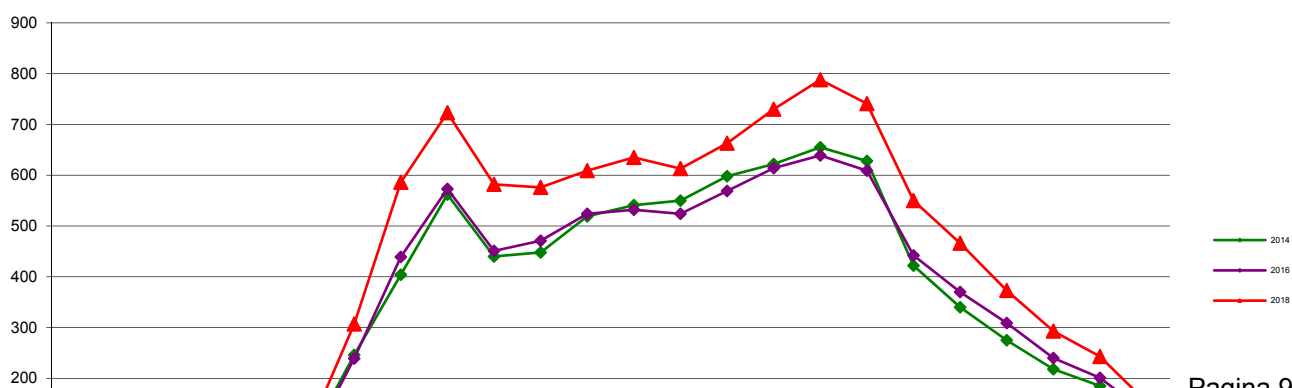

Categorie	2014			Ri. 1	2016			Ri. 1	2018			Ri. 1
	L	M	Z	Tot.	L	M	Z	Tot.	L	M	Z	Tot.
00:00 - 01:00	36	4	0	40	42	4	0	46	53	6	0	59
01:00 - 02:00	11	0	0	11	14	0	0	14	18	1	0	19
02:00 - 03:00	9	0	0	9	7	0	0	7	11	1	0	12
03:00 - 04:00	9	1	0	10	7	2	0	9	11	2	0	13
04:00 - 05:00	20	4	0	24	19	1	0	20	28	5	1	34
05:00 - 06:00	64	7	5	76	52	7	4	63	81	9	4	94
06:00 - 07:00	211	12	23	246	212	15	12	239	272	18	17	307
07:00 - 08:00	343	15	46	404	390	16	33	439	495	30	61	586
08:00 - 09:00	464	26	72	562	473	36	64	573	585	43	95	723
09:00 - 10:00	373	19	48	440	389	20	42	451	477	36	69	582
10:00 - 11:00	381	17	50	448	399	22	50	471	480	31	65	576
11:00 - 12:00	445	19	55	519	454	18	52	524	502	29	78	609
12:00 - 13:00	455	21	65	541	455	21	56	532	525	29	81	635
13:00 - 14:00	473	18	59	550	447	17	60	524	504	30	79	613
14:00 - 15:00	508	18	72	598	477	21	71	569	538	28	97	663
15:00 - 16:00	526	16	80	622	508	21	85	614	593	32	105	730
16:00 - 17:00	539	20	96	655	531	16	92	639	641	33	114	788
17:00 - 18:00	521	21	86	628	512	16	81	609	596	33	112	741
18:00 - 19:00	365	11	46	422	384	13	45	442	458	17	75	550
19:00 - 20:00	306	4	30	340	333	6	31	370	405	14	47	466
20:00 - 21:00	251	5	19	275	285	5	19	309	332	8	33	373
21:00 - 22:00	202	3	13	218	224	4	12	240	269	8	16	293
22:00 - 23:00	175	2	8	185	188	5	8	201	227	7	9	243
23:00 - 24:00	116	1	3	120	127	1	3	131	143	6	4	153
00:00 - 24:00	6803	264	876	7943	6929	287	820	8036	8244	456	1162	9862
07:00 - 19:00	5393	221	775	6389	5419	237	731	6387	6394	371	1031	7796
19:00 - 23:00	934	14	70	1018	1030	20	70	1120	1233	37	105	1375
23:00 - 07:00	476	29	31	536	480	30	19	529	617	48	26	691