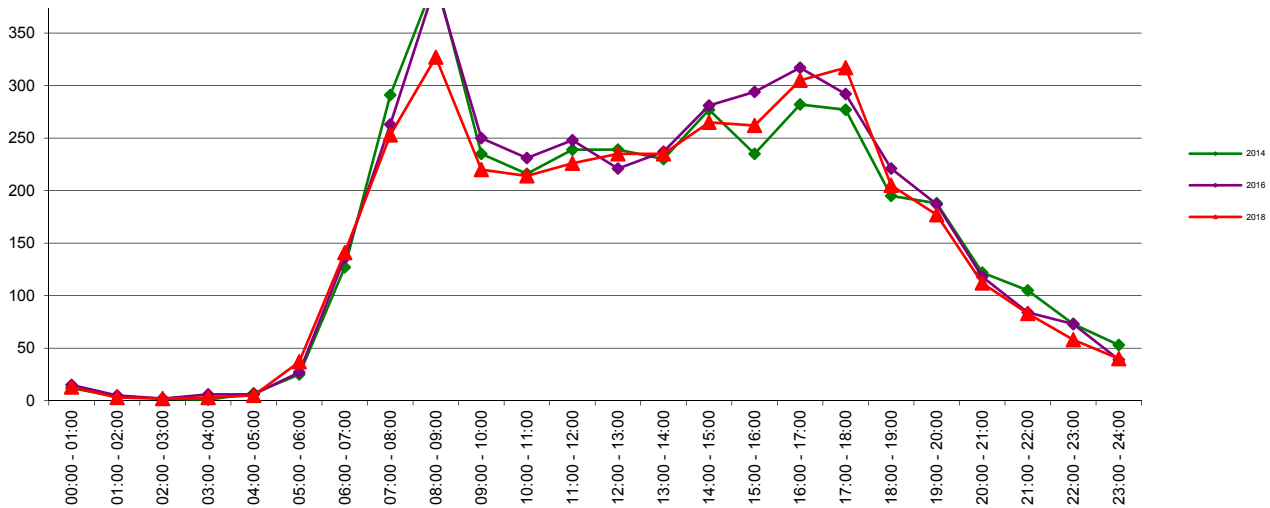

Telpunt: 47
Locatie: Ericalaan
Ri. 1: Hoogmadeseweg
Ri. 2: Viaduct A4
Periode: 12-11 t/m 18-11-2018
Tabel: Uurverloop werkdag

| Categorie | 2015 | | | Ri. 1 | 2016 | | | Ri. 1 | 2018 | | | Ri. 1 |
|----------------------|-------------|-----------|-----------|-------------|-------------|-----------|-----------|-------------|-------------|-----------|-----------|-------------|
| | L | M | Z | Tot. | L | M | Z | Tot. | L | M | Z | Tot. |
| 00:00 - 01:00 | 12 | 0 | 0 | 12 | 15 | 0 | 0 | 15 | 12 | 1 | 0 | 13 |
| 01:00 - 02:00 | 4 | 0 | 0 | 4 | 5 | 0 | 0 | 5 | 3 | 0 | 0 | 3 |
| 02:00 - 03:00 | 2 | 0 | 0 | 2 | 2 | 0 | 0 | 2 | 2 | 0 | 0 | 2 |
| 03:00 - 04:00 | 1 | 0 | 0 | 1 | 6 | 0 | 0 | 6 | 3 | 0 | 0 | 3 |
| 04:00 - 05:00 | 7 | 0 | 0 | 7 | 6 | 0 | 0 | 6 | 5 | 0 | 0 | 5 |
| 05:00 - 06:00 | 25 | 0 | 0 | 25 | 26 | 1 | 0 | 27 | 36 | 1 | 0 | 37 |
| 06:00 - 07:00 | 126 | 1 | 0 | 127 | 134 | 1 | 1 | 136 | 139 | 2 | 0 | 141 |
| 07:00 - 08:00 | 285 | 3 | 3 | 291 | 259 | 2 | 2 | 263 | 251 | 1 | 1 | 253 |
| 08:00 - 09:00 | 388 | 7 | 7 | 402 | 388 | 6 | 3 | 397 | 320 | 6 | 1 | 327 |
| 09:00 - 10:00 | 228 | 4 | 3 | 235 | 244 | 5 | 1 | 250 | 215 | 4 | 1 | 220 |
| 10:00 - 11:00 | 208 | 5 | 3 | 216 | 222 | 6 | 3 | 231 | 206 | 6 | 2 | 214 |
| 11:00 - 12:00 | 230 | 6 | 3 | 239 | 243 | 4 | 1 | 248 | 220 | 4 | 2 | 226 |
| 12:00 - 13:00 | 232 | 4 | 3 | 239 | 217 | 2 | 2 | 221 | 228 | 5 | 2 | 235 |
| 13:00 - 14:00 | 222 | 4 | 4 | 230 | 231 | 4 | 2 | 237 | 227 | 5 | 3 | 235 |
| 14:00 - 15:00 | 268 | 7 | 2 | 277 | 275 | 5 | 1 | 281 | 255 | 7 | 3 | 265 |
| 15:00 - 16:00 | 227 | 6 | 2 | 235 | 285 | 6 | 3 | 294 | 254 | 6 | 2 | 262 |
| 16:00 - 17:00 | 272 | 8 | 2 | 282 | 309 | 5 | 3 | 317 | 295 | 9 | 1 | 305 |
| 17:00 - 18:00 | 269 | 4 | 4 | 277 | 280 | 8 | 4 | 292 | 311 | 4 | 2 | 317 |
| 18:00 - 19:00 | 191 | 3 | 1 | 195 | 218 | 2 | 1 | 221 | 202 | 2 | 1 | 205 |
| 19:00 - 20:00 | 185 | 2 | 1 | 188 | 182 | 3 | 2 | 187 | 172 | 3 | 2 | 177 |
| 20:00 - 21:00 | 120 | 2 | 0 | 122 | 116 | 2 | 0 | 118 | 110 | 1 | 1 | 112 |
| 21:00 - 22:00 | 105 | 0 | 0 | 105 | 83 | 1 | 0 | 84 | 82 | 1 | 0 | 83 |
| 22:00 - 23:00 | 73 | 0 | 0 | 73 | 73 | 0 | 0 | 73 | 58 | 0 | 0 | 58 |
| 23:00 - 24:00 | 53 | 0 | 0 | 53 | 39 | 0 | 0 | 39 | 40 | 0 | 0 | 40 |
| 00:00 - 24:00 | 3733 | 66 | 38 | 3837 | 3858 | 63 | 29 | 3950 | 3646 | 68 | 24 | 3738 |
| 07:00 - 19:00 | 3020 | 61 | 37 | 3118 | 3171 | 55 | 26 | 3252 | 2984 | 59 | 21 | 3064 |
| 19:00 - 23:00 | 483 | 4 | 1 | 488 | 454 | 6 | 2 | 462 | 422 | 5 | 3 | 430 |
| 23:00 - 07:00 | 230 | 1 | 0 | 231 | 233 | 2 | 1 | 236 | 240 | 4 | 0 | 244 |