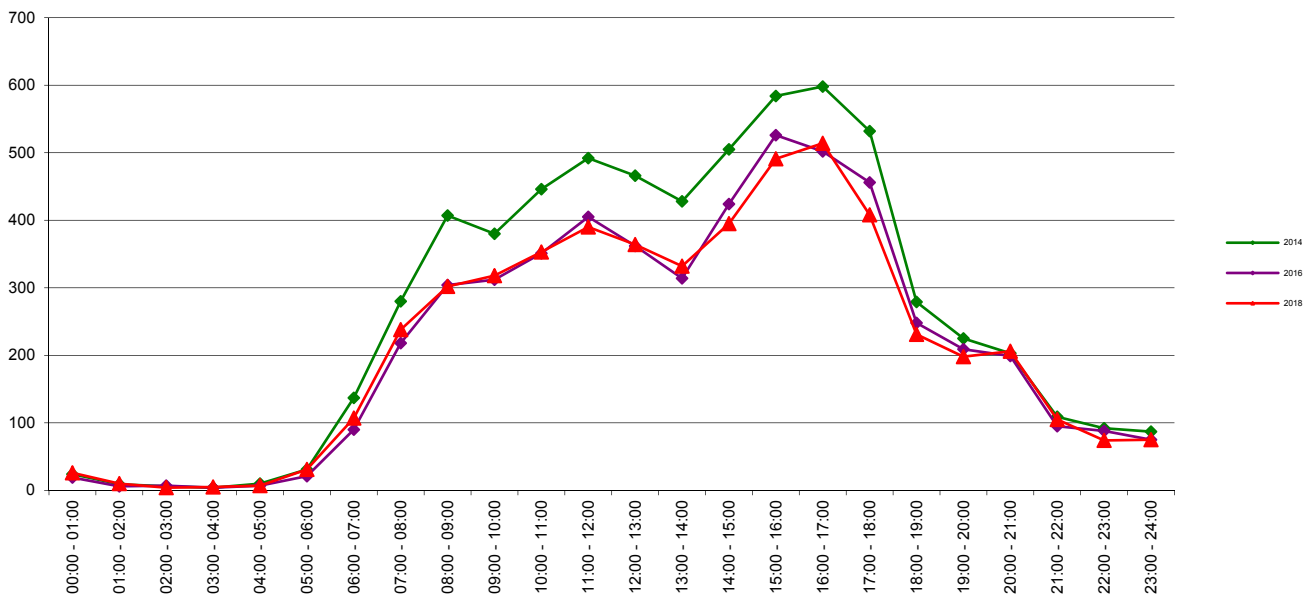

00:00 - 01:00	22	2	0	24	18	1	0	19	25	1	0	26
01:00 - 02:00	8	1	0	9	6	0	0	6	9	1	0	10
02:00 - 03:00	5	1	0	6	7	0	0	7	4	0	0	4
03:00 - 04:00	3	1	0	4	4	0	0	4	4	1	0	5
04:00 - 05:00	9	1	0	10	5	1	1	7	6	0	1	7
05:00 - 06:00	24	2	5	31	20	1	0	21	28	3	0	31
06:00 - 07:00	118	5	14	137	83	4	3	90	97	5	5	107
07:00 - 08:00	262	7	11	280	205	5	8	218	226	5	7	238
08:00 - 09:00	382	15	10	407	286	10	8	304	282	9	11	302
09:00 - 10:00	358	11	11	380	297	10	5	312	296	14	8	318
10:00 - 11:00	421	13	12	446	331	12	8	351	326	16	11	353
11:00 - 12:00	464	15	13	492	385	11	9	405	367	10	13	390
12:00 - 13:00	440	14	12	466	344	10	8	362	340	12	12	364
13:00 - 14:00	403	11	14	428	297	9	8	314	313	10	9	332
14:00 - 15:00	477	11	17	505	406	9	9	424	372	10	13	395
15:00 - 16:00	553	12	19	584	502	12	12	526	468	10	13	491
16:00 - 17:00	576	9	13	598	486	7	9	502	495	10	9	514
17:00 - 18:00	508	7	17	532	444	6	6	456	401	3	4	408
18:00 - 19:00	273	1	5	279	243	3	2	248	228	3	0	231
19:00 - 20:00	220	3	2	225	204	3	2	209	194	2	2	198
20:00 - 21:00	199	2	2	203	195	3	1	199	202	3	1	206
21:00 - 22:00	107	1	1	109	94	1	0	95	104	1	0	105
22:00 - 23:00	90	1	1	92	85	3	0	88	73	1	0	74
23:00 - 24:00	85	1	1	87	74	1	0	75	73	2	0	75
00:00 - 24:00	6007	147	180	6334	5021	122	99	5242	4933	132	119	5184
07:00 - 19:00	5117	126	154	5397	4226	104	92	4422	4114	112	110	4336
19:00 - 23:00	616	7	6	629	578	10	3	591	573	7	3	583
23:00 - 07:00	274	14	20	308	217	8	4	229	246	13	6	265

Telwerk B.V. - www.telwerkbv.nl

Vergelijking tellingen 2014 - 2016 - 2018

Telpunt: 32
Locatie: Zijldijk
Ri. 1: Nieuweweg
Ri. 2: Leidsedreef
Periode: 1-12 t/m 7-12-2014
Tabel: Uurverloop werkdag

Telpunt: 32
Locatie: Zijldijk
Ri. 1: Nieuweweg
Ri. 2: Leidsedreef
Periode: 7-11 t/m 13-11-2016
Tabel: Uurverloop werkdag

Telpunt: 32
Locatie: Zijldijk
Ri. 1: Nieuweweg
Ri. 2: Leidsedreef
Periode: 12-11 t/m 18-11-2018
Tabel: Uurverloop werkdag

	2014	Ri. 1	2016	Ri. 1	2018	Ri. 1