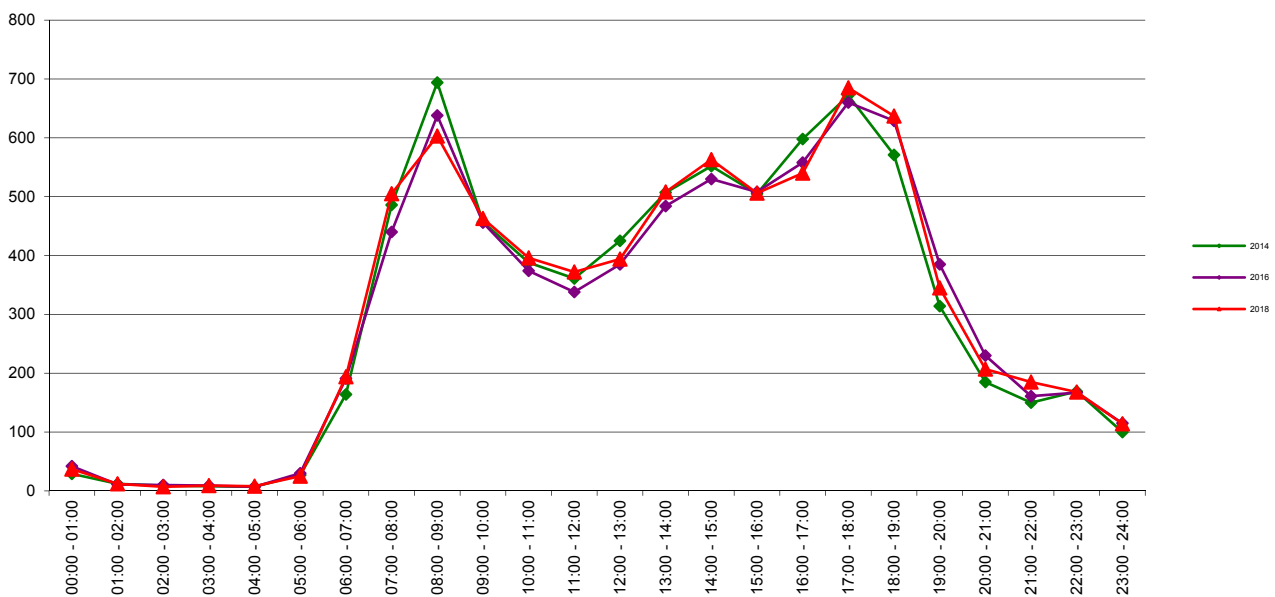

13:00 - 14:00	478	17	12	507	455	20	9	484	478	16	14	508
14:00 - 15:00	530	13	9	552	492	20	18	530	532	15	16	563
15:00 - 16:00	480	13	12	505	472	21	15	508	478	14	14	506
16:00 - 17:00	566	15	17	598	529	16	13	558	508	13	19	540
17:00 - 18:00	642	15	15	672	630	16	14	660	655	15	15	685
18:00 - 19:00	555	8	8	571	606	11	12	629	607	11	19	637
19:00 - 20:00	303	6	5	314	375	7	3	385	333	6	6	345
20:00 - 21:00	181	2	2	185	222	6	2	230	201	4	2	207
21:00 - 22:00	147	2	1	150	156	4	1	161	180	3	2	185
22:00 - 23:00	166	2	1	169	164	3	0	167	165	2	1	168
23:00 - 24:00	99	1	0	100	112	2	1	115	112	2	0	114
00:00 - 24:00	7031	191	168	7390	6958	234	166	7358	7074	207	202	7483
07:00 - 19:00	5898	168	150	6216	5644	203	153	6000	5809	179	184	6172
19:00 - 23:00	797	12	9	818	917	20	6	943	879	15	11	905
23:00 - 07:00	336	11	9	356	397	11	7	415	386	13	7	406

Telwerk B.V. - www.telwerkbv.nl

Vergelijking tellingen 2014 - 2016 - 2018

Telpunt: 25
Locatie: Persant Snoepweg
Ri. 1: Elisabethhof
Ri. 2: Rotonde
Periode: 1-12 t/m 7-12-2014
Tabel: Uurverloop werkdag

Telpunt: 25
Locatie: Persant Snoepweg
Ri. 1: Elisabethhof
Ri. 2: Rotonde
Periode: 7-11 t/m 13-11-2016
Tabel: Uurverloop werkdag

Telpunt: 25
Locatie: Persant Snoepweg
Ri. 1: Elisabethhof
Ri. 2: Rotonde
Periode: 19-11 t/m 25-11-2018
Tabel: Uurverloop werkdag

Categorie	2014			Ri. 2	2016			Ri. 2	2018			Ri. 2
	L	M	Z	Tot.	L	M	Z	Tot.	L	M	Z	Tot.
00:00 - 01:00	24	0	0	24	26	0	0	26	28	2	0	30
01:00 - 02:00	10	0	0	10	5	1	0	6	9	0	0	9
02:00 - 03:00	3	1	0	4	6	0	0	6	5	0	0	5
03:00 - 04:00	6	0	0	6	6	0	0	6	8	1	0	9
04:00 - 05:00	20	1	0	21	16	0	1	17	18	0	1	19
05:00 - 06:00	64	2	3	69	76	3	0	79	79	3	1	83
06:00 - 07:00	236	7	6	249	269	6	5	280	314	6	10	330
07:00 - 08:00	529	11	14	554	651	13	14	678	537	12	15	564
08:00 - 09:00	570	13	10	593	645	15	14	674	620	16	15	651
09:00 - 10:00	351	13	10	374	392	14	8	414	367	12	10	389
10:00 - 11:00	336	13	8	357	319	15	8	342	332	14	11	357
11:00 - 12:00	362	12	9	383	362	19	9	390	368	14	10	392