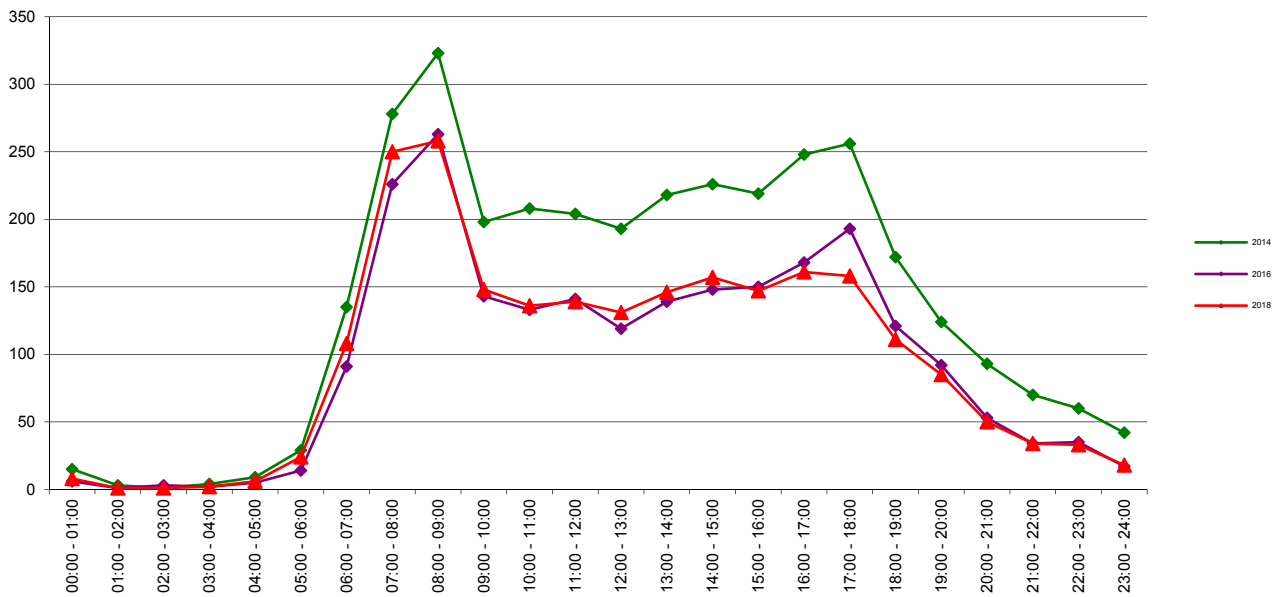

Telwerk B.V. - www.telwerkbv.nl

Vergelijking tellingen 2014 - 2016 - 2018

Telpunt: 52
Locatie: Simon Smitweg
Ri. 1: Willem Alexanderlaan
Ri. 2:
Periode: 6-12 t/m 12-12-2014
Tabel: Uurverloop werkdag

Telpunt: 52
Locatie: Simon Smitweg
Ri. 1: Willem Alexanderlaan
Ri. 2:
Periode: 7-11 t/m 13-11-2016
Tabel: Uurverloop werkdag

Telpunt: 52
Locatie: Simon Smitweg
Ri. 1: Willem Alexanderlaan
Ri. 2:
Periode: 12-11 t/m 18-11-2018
Tabel: Uurverloop werkdag

Categorie	2014			Ri. 1	2016			Ri. 1	2018			Ri. 1
	L	M	Z	Tot.	L	M	Z	Tot.	L	M	Z	Tot.
00:00 - 01:00	18	0	0	18	6	0	0	6	9	0	0	9
01:00 - 02:00	3	0	0	3	5	0	0	5	4	0	0	4
02:00 - 03:00	3	0	0	3	3	0	0	3	3	0	0	3
03:00 - 04:00	4	0	0	4	3	0	0	3	3	0	0	3
04:00 - 05:00	7	0	0	7	3	0	0	3	4	0	0	4
05:00 - 06:00	24	0	0	24	12	0	0	12	13	0	0	13
06:00 - 07:00	62	1	0	63	59	1	1	61	52	1	0	53
07:00 - 08:00	132	3	2	137	139	3	2	144	130	2	3	135
08:00 - 09:00	215	5	4	224	208	6	2	216	196	6	3	205
09:00 - 10:00	168	5	2	175	142	5	0	147	128	6	1	135
10:00 - 11:00	174	5	2	181	145	4	2	151	140	5	1	146
11:00 - 12:00	177	2	3	182	160	5	2	167	148	4	1	153
12:00 - 13:00	184	3	4	191	152	3	1	156	152	4	2	158
13:00 - 14:00	193	3	4	200	163	3	2	168	156	6	1	163
14:00 - 15:00	189	3	4	196	165	4	1	170	166	8	3	177
15:00 - 16:00	239	6	3	248	202	6	4	212	191	8	2	201
16:00 - 17:00	261	5	4	270	244	8	9	261	206	9	4	219
17:00 - 18:00	274	9	7	290	256	8	6	270	220	5	4	229
18:00 - 19:00	180	2	4	186	163	2	4	169	129	1	3	133
19:00 - 20:00	159	0	1	160	113	0	1	114	106	2	2	110
20:00 - 21:00	128	0	1	129	89	0	1	90	77	0	0	77
21:00 - 22:00	86	0	0	86	63	0	0	63	54	0	0	54
22:00 - 23:00	67	0	1	68	51	1	0	52	53	0	1	54
23:00 - 24:00	46	0	0	46	33	0	0	33	29	0	0	29
00:00 - 24:00	2993	52	46	3091	2579	59	38	2676	2369	67	31	2467
07:00 - 19:00	2386	51	43	2480	2139	57	35	2231	1962	64	28	2054
19:00 - 23:00	440	0	3	443	316	1	2	319	290	2	3	295
23:00 - 07:00	167	1	0	168	124	1	1	126	117	1	0	118