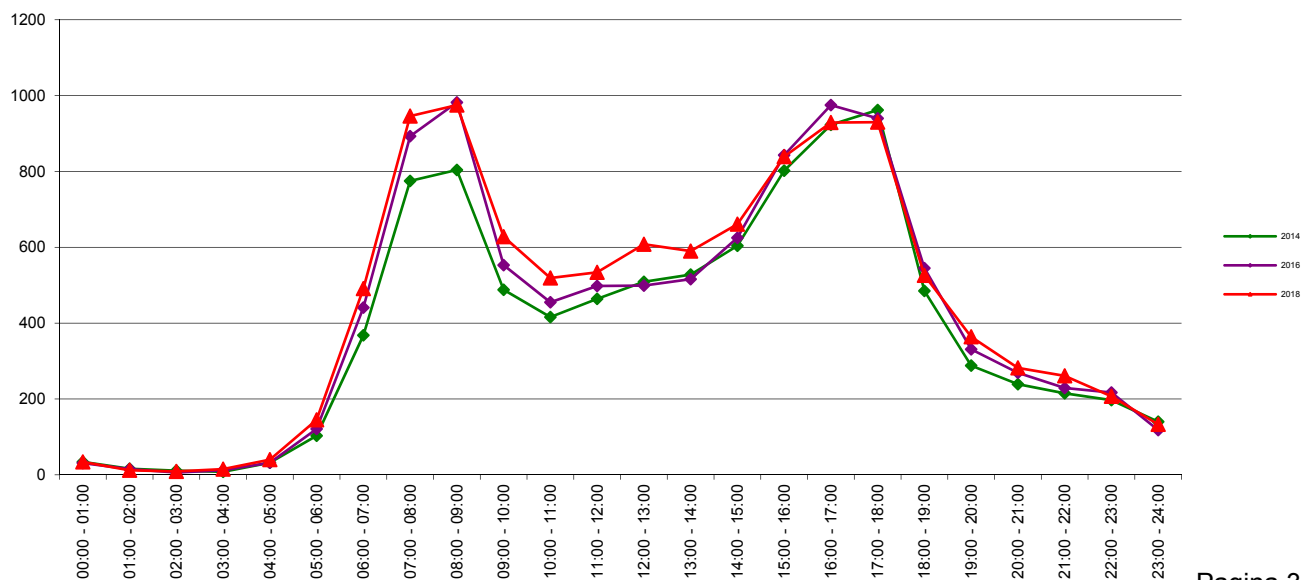

Categorie	2014			Ri. 1	2016			Ri. 1	2018			Ri. 1
	L	M	Z	Tot.	L	M	Z	Tot.	L	M	Z	Tot.
00:00 - 01:00	34	0	0	34	31	0	0	31	33	0	1	34
01:00 - 02:00	16	0	0	16	15	0	0	15	12	0	0	12
02:00 - 03:00	11	0	0	11	6	0	0	6	8	0	1	9
03:00 - 04:00	8	0	0	8	11	0	1	12	14	1	0	15
04:00 - 05:00	29	3	0	32	29	1	2	32	36	3	1	40
05:00 - 06:00	90	9	4	103	108	10	3	121	124	13	8	145
06:00 - 07:00	342	13	13	368	412	14	15	441	459	16	16	491
07:00 - 08:00	739	14	22	775	852	15	26	893	880	25	41	946
08:00 - 09:00	761	22	21	804	927	25	30	982	910	28	37	975
09:00 - 10:00	460	12	16	488	521	15	17	553	586	19	23	628
10:00 - 11:00	387	14	15	416	419	14	22	455	476	19	24	519
11:00 - 12:00	432	15	17	464	462	18	18	498	485	21	28	534
12:00 - 13:00	477	15	17	509	471	13	15	499	564	19	25	608
13:00 - 14:00	490	17	21	528	481	20	15	516	545	22	23	590
14:00 - 15:00	561	18	25	604	584	19	22	625	613	23	25	661
15:00 - 16:00	756	19	27	802	803	17	23	843	780	23	36	839
16:00 - 17:00	874	17	32	923	928	19	28	975	869	25	35	929
17:00 - 18:00	917	17	28	962	908	14	18	940	865	26	39	930
18:00 - 19:00	467	9	9	485	530	8	7	545	511	8	7	526
19:00 - 20:00	280	3	5	288	324	5	2	331	354	5	5	364
20:00 - 21:00	234	3	2	239	266	2	1	269	277	4	1	282
21:00 - 22:00	211	3	1	215	227	2	0	229	256	3	2	261
22:00 - 23:00	194	1	2	197	215	1	1	217	204	1	2	207
23:00 - 24:00	137	2	1	140	117	1	0	118	132	1	0	133
00:00 - 24:00	8907	226	278	9411	9647	233	266	10146	9993	305	380	10678
07:00 - 19:00	7321	189	250	7760	7886	197	241	8324	8084	258	343	8685
19:00 - 23:00	919	10	10	939	1032	10	4	1046	1091	13	10	1114
23:00 - 07:00	667	27	18	712	729	26	21	776	818	34	27	879