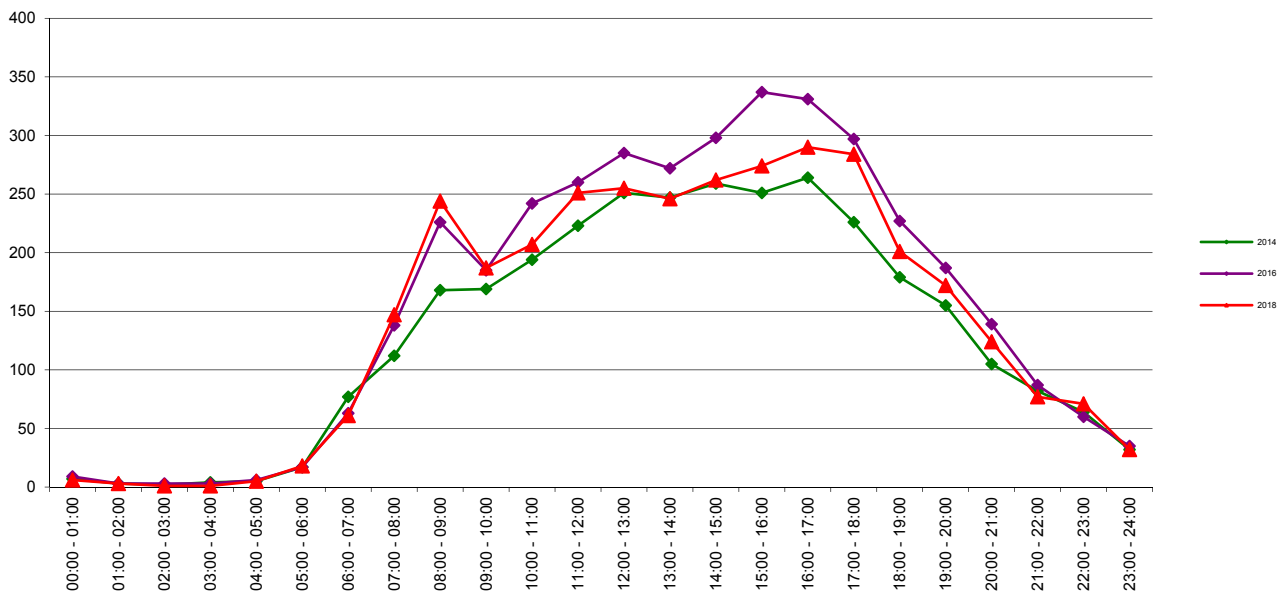

Telwerk B.V. - www.telwerkbv.nl

Vergelijking tellingen 2014 - 2016 - 2018

Telpunt: 15
Locatie: Vronkenlaan
Ri. 1: Engelendaal
Ri. 2: Lijnbaan
Periode: 1-12 t/m 7-12-2014
Tabel: Uurverloop werkdag

Telpunt: 15
Locatie: Vronkenlaan
Ri. 1: Engelendaal
Ri. 2: Lijnbaan
Periode: 7-11 t/m 13-11-2016
Tabel: Uurverloop werkdag

Telpunt: 15
Locatie: Vronkenlaan
Ri. 1: Engelendaal
Ri. 2: Lijnbaan
Periode: 12-11 t/m 18-11-2018
Tabel: Uurverloop werkdag

Categorie	2014			Ri. 1	2016			Ri. 1	2018			Ri. 1
	L	M	Z	Tot.	L	M	Z	Tot.	L	M	Z	Tot.
00:00 - 01:00	7	0	0	7	9	1	0	10	7	1	0	8
01:00 - 02:00	2	0	0	2	1	0	0	1	2	0	0	2
02:00 - 03:00	1	0	0	1	1	0	0	1	1	1	0	2
03:00 - 04:00	3	0	0	3	1	0	0	1	3	0	0	3
04:00 - 05:00	2	0	0	2	4	0	0	4	3	0	0	3
05:00 - 06:00	6	0	0	6	9	0	0	9	8	0	0	8
06:00 - 07:00	34	2	0	36	28	4	0	32	36	4	0	40
07:00 - 08:00	74	1	1	76	68	5	1	74	93	4	0	97
08:00 - 09:00	173	7	4	184	182	13	3	198	219	8	2	229
09:00 - 10:00	138	3	2	143	129	6	2	137	135	8	1	144
10:00 - 11:00	139	4	1	144	132	8	1	141	143	6	1	150
11:00 - 12:00	149	4	3	156	146	6	2	154	155	5	2	162
12:00 - 13:00	168	4	4	176	167	8	1	176	165	10	3	178
13:00 - 14:00	165	6	2	173	143	7	2	152	149	9	3	161
14:00 - 15:00	176	6	4	186	182	9	3	194	165	8	2	175
15:00 - 16:00	211	11	5	227	205	8	5	218	212	12	4	228
16:00 - 17:00	186	4	1	191	190	11	5	206	195	9	6	210
17:00 - 18:00	174	4	3	181	184	7	5	196	206	8	3	217
18:00 - 19:00	113	2	1	116	120	7	2	129	143	4	1	148
19:00 - 20:00	95	2	1	98	103	3	1	107	124	3	0	127
20:00 - 21:00	69	1	0	70	77	3	0	80	96	2	1	99
21:00 - 22:00	51	0	0	51	52	1	0	53	76	2	1	79
22:00 - 23:00	44	0	1	45	55	2	0	57	52	1	1	54
23:00 - 24:00	30	0	0	30	28	1	0	29	31	2	0	33
00:00 - 24:00	2210	61	33	2304	2216	110	33	2359	2419	107	31	2557
07:00 - 19:00	1866	56	31	1953	1848	95	32	1975	1980	91	28	2099
19:00 - 23:00	259	3	2	264	287	9	1	297	348	8	3	359
23:00 - 07:00	85	2	0	87	81	6	0	87	91	8	0	99