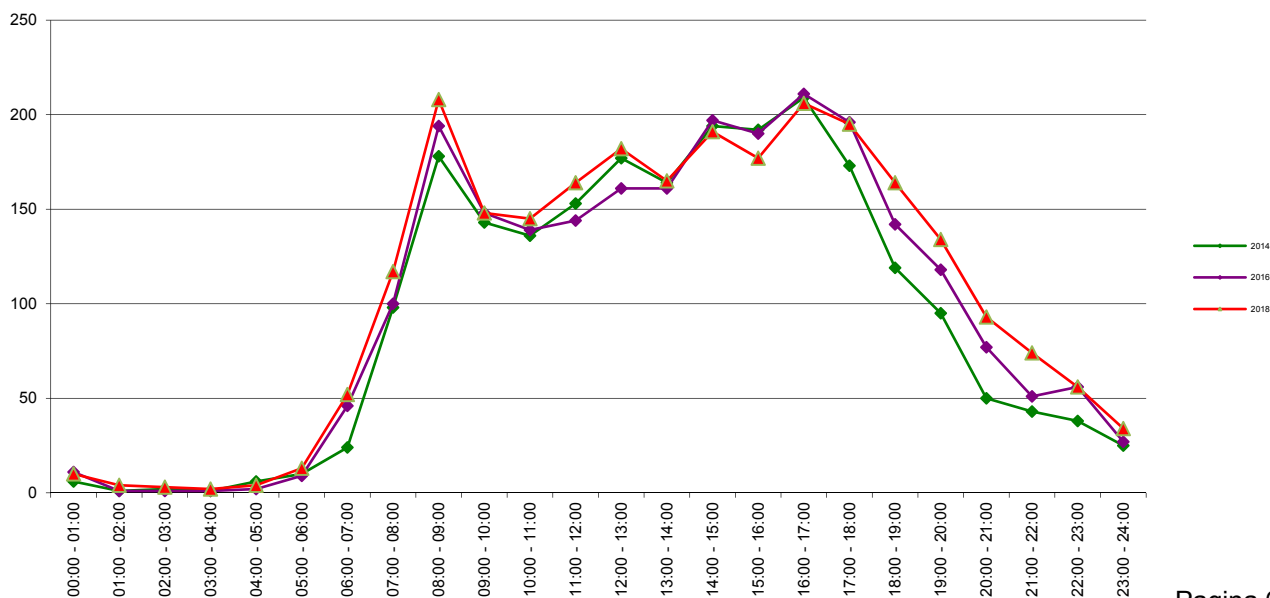

Telpunt: 39
Locatie: Van Poelgeestlaan
Ri. 1: Schoutenstraat
Ri. 2: Laan van Ouderzorg
Periode: 12-11 t/m 18-11-2018
Tabel: Uurverloop werkdag

Categorie	2014			Ri. 1	2016			Ri. 1	2018			Ri. 1
	L	M	Z	Tot.	L	M	Z	Tot.	L	M	Z	Tot.
00:00 - 01:00	6	0	0	6	10	1	0	11	8	2	0	10
01:00 - 02:00	1	0	0	1	1	0	0	1	3	1	0	4
02:00 - 03:00	2	0	0	2	1	0	0	1	3	0	0	3
03:00 - 04:00	1	0	0	1	1	0	0	1	2	0	0	2
04:00 - 05:00	6	0	0	6	2	0	0	2	4	0	0	4
05:00 - 06:00	10	0	0	10	9	0	0	9	13	0	0	13
06:00 - 07:00	23	1	0	24	42	4	0	46	47	5	0	52
07:00 - 08:00	90	2	6	98	95	5	0	100	107	8	2	117
08:00 - 09:00	165	5	8	178	178	12	4	194	181	18	9	208
09:00 - 10:00	134	5	4	143	137	10	1	148	136	10	2	148
10:00 - 11:00	127	6	3	136	129	9	1	139	131	13	1	145
11:00 - 12:00	144	5	4	153	135	8	1	144	147	13	4	164
12:00 - 13:00	163	7	7	177	148	10	3	161	167	10	5	182
13:00 - 14:00	154	5	5	164	150	8	3	161	148	13	4	165
14:00 - 15:00	177	8	9	194	184	10	3	197	170	16	5	191
15:00 - 16:00	179	6	7	192	174	12	4	190	158	13	6	177
16:00 - 17:00	189	11	9	209	197	12	2	211	182	18	6	206
17:00 - 18:00	157	10	6	173	181	13	2	196	172	15	8	195
18:00 - 19:00	111	5	3	119	132	8	2	142	146	14	4	164
19:00 - 20:00	90	3	2	95	109	7	2	118	124	8	2	134
20:00 - 21:00	49	1	0	50	73	4	0	77	86	5	2	93
21:00 - 22:00	42	1	0	43	48	3	0	51	69	4	1	74
22:00 - 23:00	38	0	0	38	54	2	0	56	52	4	0	56
23:00 - 24:00	25	0	0	25	25	2	0	27	32	2	0	34
00:00 - 24:00	2083	81	73	2237	2215	140	28	2383	2288	192	61	2541
07:00 - 19:00	1790	75	71	1936	1840	117	26	1983	1845	161	56	2062
19:00 - 23:00	219	5	2	226	284	16	2	302	331	21	5	357
23:00 - 07:00	74	1	0	75	91	7	0	98	112	10	0	122