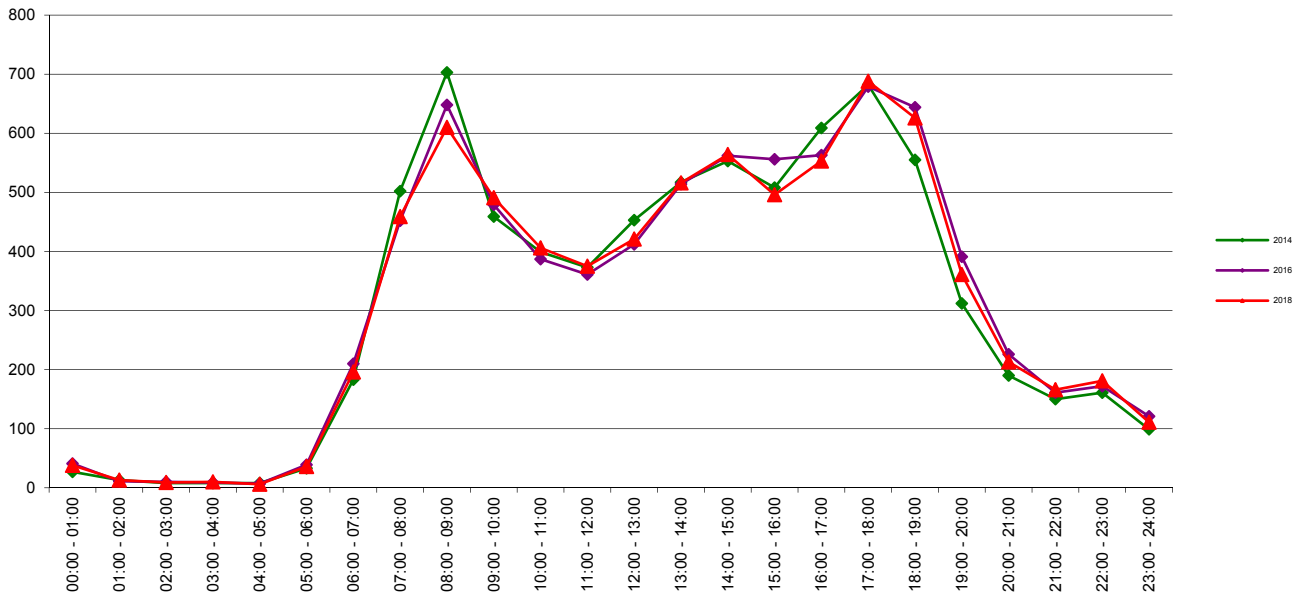

07:00 - 19:00	5980	147	186	6313	5941	151	165	6257	5879	147	179	6205
19:00 - 23:00	796	11	6	813	924	16	10	950	895	17	9	921
23:00 - 07:00	356	13	10	379	432	10	6	448	399	14	6	419

Telwerk B.V. - www.telwerkbv.nl

Vergelijking tellingen 2014 - 2016 - 2018

Telpunt: 54b
Locatie: Persant Snoepweg
Ri. 1: Leiderdorp
Ri. 2: Oprit A4
Periode: 1-12 t/m 7-12-2014
Tabel: Uurverloop werkdag

Telpunt: 54b
Locatie: Persant Snoepweg
Ri. 1: Leiderdorp
Ri. 2: Oprit A4
Periode: 7-11 t/m 13-11-2016
Tabel: Uurverloop werkdag

Telpunt: 54b
Locatie: Persant Snoepweg
Ri. 1: Leiderdorp
Ri. 2: Oprit A4
Periode: 12-11 t/m 18-11-2018
Tabel: Uurverloop werkdag

Categorie	2014			Ri. 2	2016			Ri. 2	2018			Ri. 2
	L	M	Z	Tot.	L	M	Z	Tot.	L	M	Z	Tot.
00:00 - 01:00	28	0	0	28	29	0	0	29	37	1	0	38
01:00 - 02:00	11	0	0	11	6	1	0	7	12	1	0	13
02:00 - 03:00	4	1	0	5	7	0	0	7	6	1	0	7
03:00 - 04:00	7	0	0	7	6	0	0	6	9	0	0	9
04:00 - 05:00	22	1	0	23	14	0	1	15	19	1	1	21
05:00 - 06:00	63	2	4	69	73	3	0	76	72	3	0	75
06:00 - 07:00	237	8	8	253	258	7	5	270	298	7	9	314
07:00 - 08:00	504	12	18	534	565	17	23	605	607	11	28	646
08:00 - 09:00	534	11	24	569	571	12	24	607	623	10	29	662
09:00 - 10:00	364	14	10	388	371	12	8	391	382	13	14	409
10:00 - 11:00	332	13	13	358	302	15	11	328	330	11	14	355
11:00 - 12:00	353	11	12	376	337	18	13	368	364	10	16	390
12:00 - 13:00	404	12	17	433	376	15	15	406	411	15	19	445
13:00 - 14:00	371	13	13	397	339	14	11	364	394	16	13	423
14:00 - 15:00	430	12	14	456	384	14	13	411	408	13	16	437
15:00 - 16:00	501	16	20	537	518	19	18	555	487	12	25	524
16:00 - 17:00	554	11	18	583	556	13	19	588	577	10	21	608
17:00 - 18:00	592	7	29	628	531	11	23	565	548	7	21	576
18:00 - 19:00	318	5	8	331	334	8	6	348	342	9	6	357
19:00 - 20:00	229	6	3	238	245	4	5	254	262	4	4	270
20:00 - 21:00	200	4	3	207	212	5	5	222	227	3	3	233
21:00 - 22:00	154	3	1	158	171	3	2	176	187	3	1	191
22:00 - 23:00	123	2	1	126	133	2	2	137	154	2	2	158
23:00 - 24:00	98	2	1	101	107	1	0	108	114	3	1	118