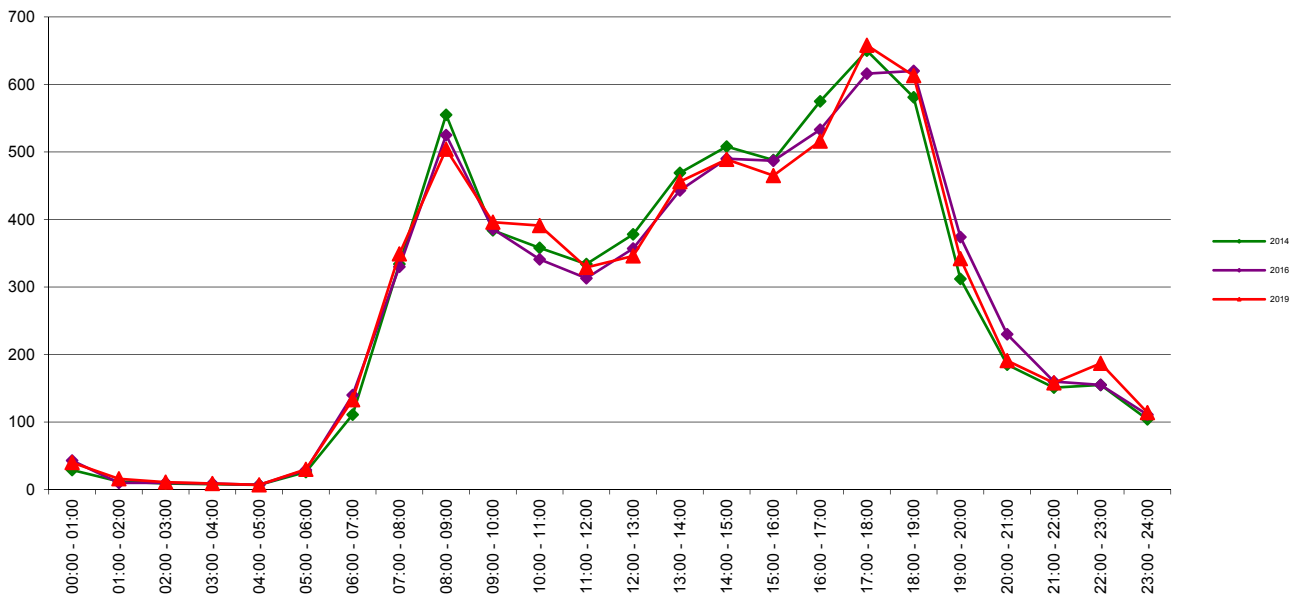

11:00 - 12:00	312	13	9	334	291	15	7	313	310	15	4	329
12:00 - 13:00	357	13	8	378	336	15	6	357	326	13	7	346
13:00 - 14:00	443	16	10	469	419	16	8	443	435	14	7	456
14:00 - 15:00	485	16	7	508	469	11	10	490	467	13	9	489
15:00 - 16:00	469	11	8	488	463	16	8	487	447	10	8	465
16:00 - 17:00	551	12	12	575	509	14	10	533	496	13	7	516
17:00 - 18:00	622	17	11	650	591	15	10	616	633	15	10	658
18:00 - 19:00	567	9	5	581	605	9	6	620	600	8	5	613
19:00 - 20:00	305	4	3	312	368	4	2	374	333	8	1	342
20:00 - 21:00	181	3	1	185	223	5	2	230	186	4	1	191
21:00 - 22:00	148	2	1	151	157	3	0	160	156	2	0	158
22:00 - 23:00	153	2	0	155	152	3	0	155	183	4	0	187
23:00 - 24:00	103	1	0	104	110	1	0	111	112	2	0	114
00:00 - 24:00	6419	189	115	6723	6423	193	103	6719	6467	190	93	6750
07:00 - 19:00	5345	167	102	5614	5178	168	95	5441	5266	159	87	5512
19:00 - 23:00	787	11	5	803	900	15	4	919	858	18	2	878
23:00 - 07:00	287	11	8	306	345	10	4	359	343	13	4	360

Telwerk B.V. - www.telwerkbv.nl

Vergelijking tellingen 2014 - 2016 - 2018

Telpunt: 26
Locatie: Persant Snoepweg
Ri. 1: Voorhoflaan
Ri. 2: Elisabethhof
Periode: 1-12 t/m 7-12-2014
Tabel: Uurverloop werkdag

Telpunt: 26
Locatie: Persant Snoepweg
Ri. 1: Voorhoflaan
Ri. 2: Elisabethhof
Periode: 7-11 t/m 13-11-2016
Tabel: Uurverloop werkdag

Telpunt: 26
Locatie: Persant Snoepweg
Ri. 1: Voorhoflaan
Ri. 2: Elisabethhof
Periode: 14-1 t/m 20-1-2019
Tabel: Uurverloop werkdag

Categorie	2014			Ri. 2	2016			Ri. 2	2019			Ri. 2
	L	M	Z	Tot.	L	M	Z	Tot.	L	M	Z	Tot.
00:00 - 01:00	25	0	0	25	23	0	0	23	24	2	0	26
01:00 - 02:00	9	0	0	9	6	1	0	7	6	0	0	6
02:00 - 03:00	3	1	0	4	6	0	0	6	6	1	0	7
03:00 - 04:00	5	0	0	5	6	0	0	6	7	0	0	7
04:00 - 05:00	19	2	0	21	15	0	1	16	15	1	0	16
05:00 - 06:00	57	2	1	60	70	3	0	73	79	4	0	83
06:00 - 07:00	225	6	6	237	266	6	4	276	296	7	5	308
07:00 - 08:00	511	10	9	530	634	12	11	657	566	11	7	584
08:00 - 09:00	559	13	8	580	635	15	8	658	572	13	7	592
09:00 - 10:00	337	13	8	358	380	13	3	396	362	13	4	379