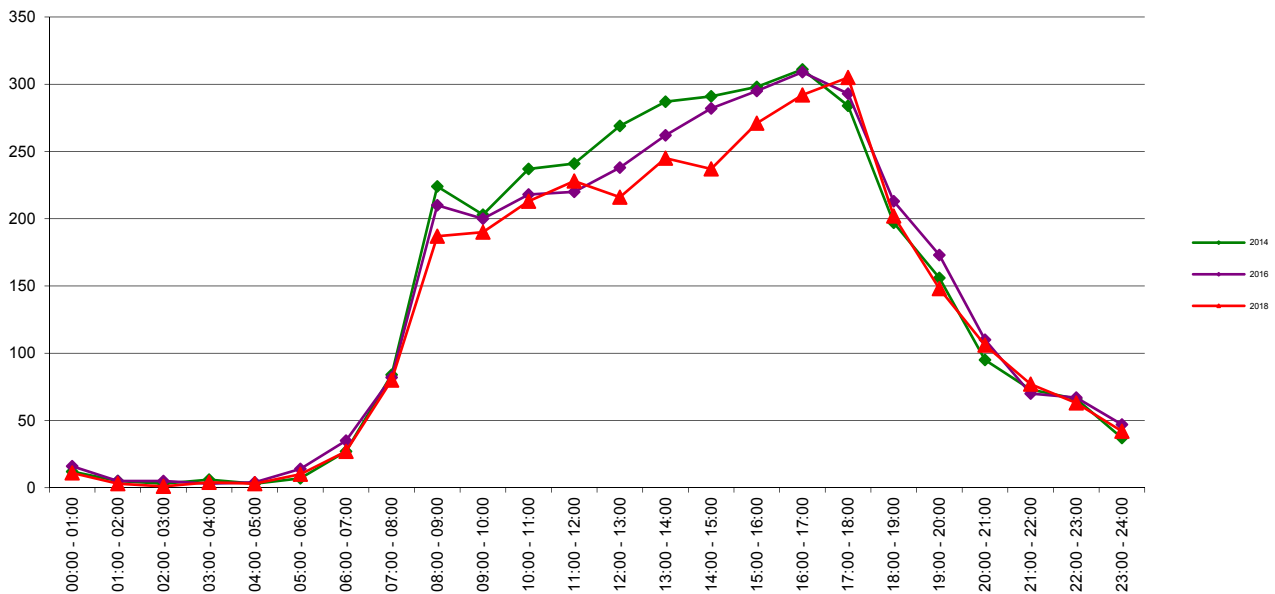

Telwerk B.V. - www.telwerkbv.nl

Vergelijking tellingen 2014 - 2016 - 2018

Telpunt: 14
Locatie: Heinsiuslaan
Ri. 1: Muzenlaan
Ri. 2: Engelendaal
Periode: 1-12 t/m 7-12-2014
Tabel: Uurverloop werkdag

Telpunt: 14
Locatie: Heinsiuslaan
Ri. 1: Muzenlaan
Ri. 2: Engelendaal
Periode: 7-11 t/m 13-11-2016
Tabel: Uurverloop werkdag

Telpunt: 14
Locatie: Heinsiuslaan
Ri. 1: Muzenlaan
Ri. 2: Engelendaal
Periode: 12-11 t/m 18-11-2018
Tabel: Uurverloop werkdag

Categorie	2014			Ri. 2	2016			Ri. 2	2018			Ri. 2
	L	M	Z	Tot.	L	M	Z	Tot.	L	M	Z	Tot.
00:00 - 01:00	7	0	0	7	9	0	0	9	6	0	0	6
01:00 - 02:00	3	0	0	3	3	0	0	3	3	0	0	3
02:00 - 03:00	2	0	0	2	3	0	0	3	1	0	0	1
03:00 - 04:00	4	0	0	4	3	0	0	3	1	0	0	1
04:00 - 05:00	5	0	0	5	6	0	0	6	5	0	0	5
05:00 - 06:00	16	0	1	17	17	0	0	17	18	0	0	18
06:00 - 07:00	73	3	1	77	60	3	0	63	58	2	1	61
07:00 - 08:00	107	5	0	112	129	8	1	138	139	7	1	147
08:00 - 09:00	151	9	8	168	211	11	4	226	228	13	3	244
09:00 - 10:00	156	10	3	169	173	11	1	185	172	13	2	187
10:00 - 11:00	183	10	1	194	225	15	2	242	195	11	1	207
11:00 - 12:00	204	14	5	223	245	12	3	260	239	10	2	251
12:00 - 13:00	233	13	5	251	268	14	3	285	237	14	4	255
13:00 - 14:00	224	18	5	247	255	12	5	272	232	13	1	246
14:00 - 15:00	233	17	9	259	280	14	4	298	249	11	2	262
15:00 - 16:00	225	17	9	251	318	16	3	337	258	13	3	274
16:00 - 17:00	241	17	6	264	313	13	5	331	271	17	2	290
17:00 - 18:00	210	12	4	226	284	11	2	297	267	13	4	284
18:00 - 19:00	169	8	2	179	220	6	1	227	195	6	0	201
19:00 - 20:00	149	5	1	155	181	5	1	187	166	4	2	172
20:00 - 21:00	102	3	0	105	134	5	0	139	120	4	0	124
21:00 - 22:00	78	4	0	82	84	2	1	87	74	3	0	77
22:00 - 23:00	62	2	0	64	58	2	0	60	68	3	0	71
23:00 - 24:00	30	2	0	32	32	3	0	35	30	2	0	32
00:00 - 24:00	2867	169	60	3096	3511	163	36	3710	3232	159	28	3419
07:00 - 19:00	2336	150	57	2543	2921	143	34	3098	2682	141	25	2848
19:00 - 23:00	391	14	1	406	457	14	2	473	428	14	2	444
23:00 - 07:00	140	5	2	147	133	6	0	139	122	4	1	127