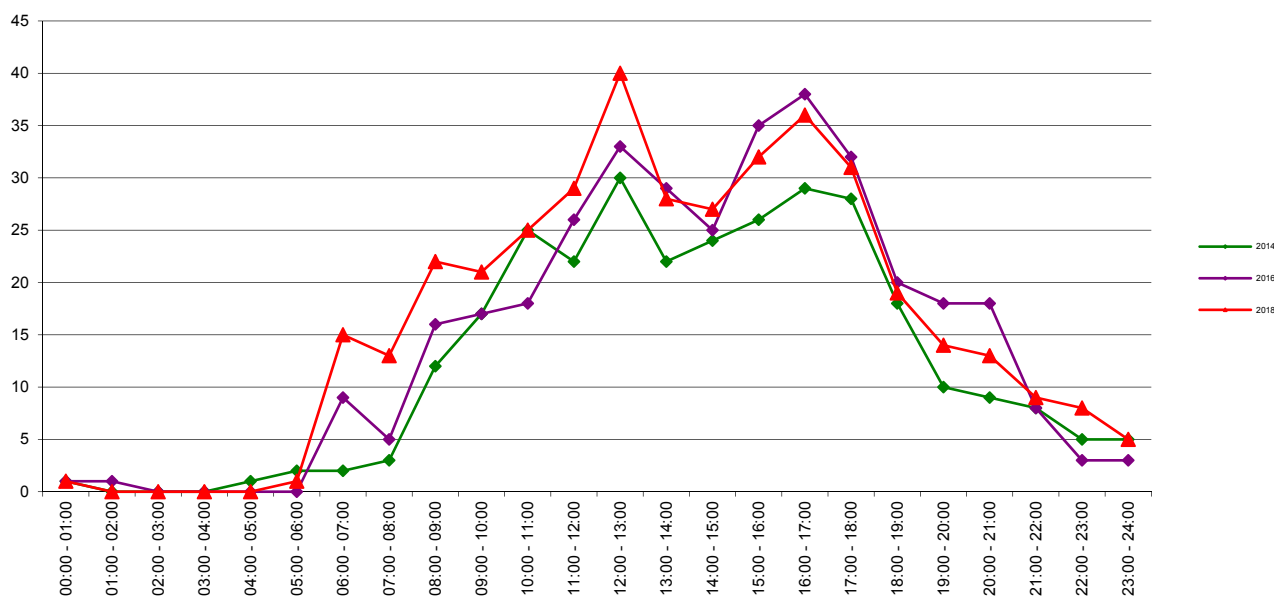

Categorie	L	M	Z	Tot.	L	M	Z	Tot.	L	M	Z	Tot.
00:00 - 01:00	1	0	0	1	1	0	0	1	1	0	0	1
01:00 - 02:00	0	0	0	0	1	0	0	1	0	0	0	0
02:00 - 03:00	0	0	0	0	0	0	0	0	0	0	0	0
03:00 - 04:00	0	0	0	0	0	0	0	0	0	0	0	0
04:00 - 05:00	1	0	0	1	0	0	0	0	0	0	0	0
05:00 - 06:00	2	0	0	2	0	0	0	0	1	0	0	1
06:00 - 07:00	2	0	0	2	9	0	0	9	15	0	0	15
07:00 - 08:00	3	0	0	3	4	1	0	5	11	2	0	13
08:00 - 09:00	11	1	0	12	14	2	0	16	19	3	0	22
09:00 - 10:00	16	1	0	17	17	0	0	17	17	3	1	21
10:00 - 11:00	23	2	0	25	18	0	0	18	22	2	1	25
11:00 - 12:00	20	2	0	22	25	1	0	26	28	1	0	29
12:00 - 13:00	29	1	0	30	33	0	0	33	38	2	0	40
13:00 - 14:00	22	0	0	22	28	1	0	29	26	2	0	28
14:00 - 15:00	23	1	0	24	24	1	0	25	26	1	0	27
15:00 - 16:00	25	1	0	26	35	0	0	35	31	1	0	32
16:00 - 17:00	29	0	0	29	38	0	0	38	35	1	0	36
17:00 - 18:00	28	0	0	28	32	0	0	32	31	0	0	31
18:00 - 19:00	17	1	0	18	20	0	0	20	19	0	0	19
19:00 - 20:00	10	0	0	10	18	0	0	18	14	0	0	14
20:00 - 21:00	9	0	0	9	18	0	0	18	13	0	0	13
21:00 - 22:00	8	0	0	8	8	0	0	8	9	0	0	9
22:00 - 23:00	5	0	0	5	3	0	0	3	8	0	0	8
23:00 - 24:00	5	0	0	5	3	0	0	3	5	0	0	5
00:00 - 24:00	289	10	0	299	349	6	0	355	369	18	2	389
07:00 - 19:00	246	10	0	256	288	6	0	294	303	18	2	323
19:00 - 23:00	32	0	0	32	47	0	0	47	44	0	0	44
23:00 - 07:00	11	0	0	11	14	0	0	14	22	0	0	22

Telwerk B.V. - www.telwerkbv.nl

Vergelijking tellingen 2014 - 2016 - 2018

Telpunt: 32
Locatie: Zijldijk
Ri. 1: Nieuweweg
Ri. 2: Leidsedreef
Periode: 1-12 t/m 7-12-2014
Tabel: Uurverloop werkdag

Telpunt: 32
Locatie: Zijldijk
Ri. 1: Nieuweweg
Ri. 2: Leidsedreef
Periode: 7-11 t/m 13-11-2016
Tabel: Uurverloop werkdag

Telpunt: 32
Locatie: Zijldijk
Ri. 1: Nieuweweg
Ri. 2: Leidsedreef
Periode: 12-11 t/m 18-11-2018
Tabel: Uurverloop werkdag