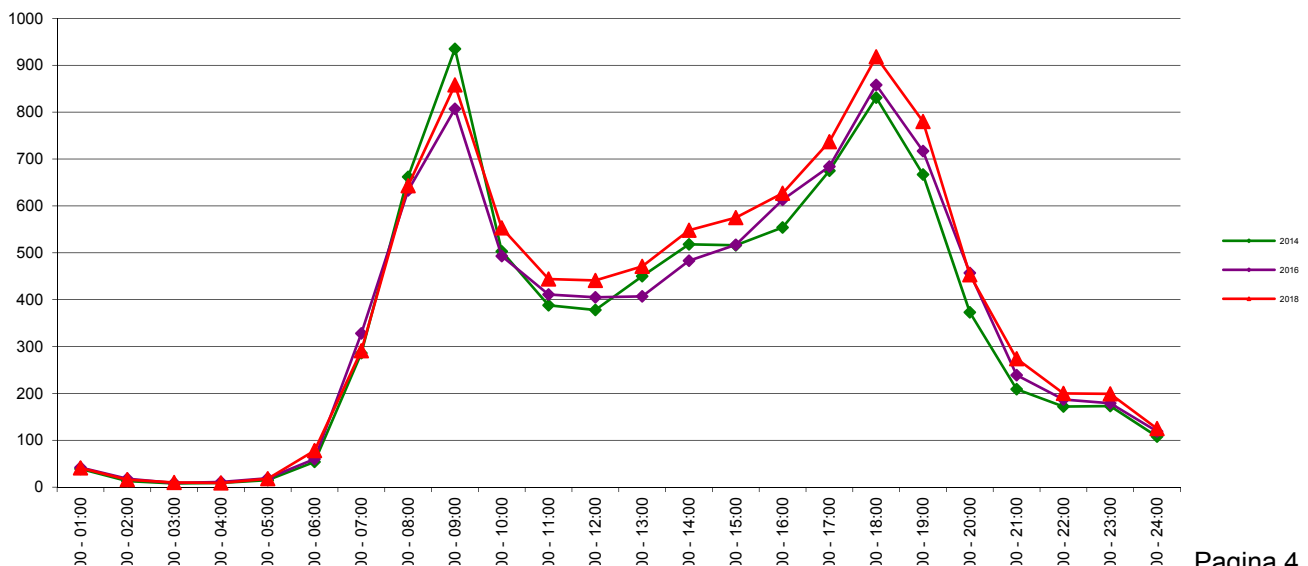

Categorie	2014			Ri. 2	2016			Ri. 2	2018			Ri. 2
	L	M	Z	Tot.	L	M	Z	Tot.	L	M	Z	Tot.
00:00 - 01:00	38	1	0	39	41	1	0	42	41	0	0	41
01:00 - 02:00	13	0	0	13	17	1	0	18	14	1	1	16
02:00 - 03:00	7	1	0	8	8	0	1	9	10	0	0	10
03:00 - 04:00	9	0	0	9	10	1	0	11	8	1	0	9
04:00 - 05:00	14	1	0	15	18	1	0	19	18	0	0	18
05:00 - 06:00	51	2	1	54	59	1	0	60	74	3	1	78
06:00 - 07:00	268	6	12	286	310	8	10	328	272	8	11	291
07:00 - 08:00	631	13	18	662	601	16	16	633	611	17	15	643
08:00 - 09:00	891	22	22	935	777	17	13	807	818	21	19	858
09:00 - 10:00	472	17	14	503	462	16	15	493	519	20	14	553
10:00 - 11:00	363	14	11	388	383	16	12	411	411	18	15	444
11:00 - 12:00	346	15	17	378	379	14	12	405	406	18	17	441
12:00 - 13:00	422	15	13	450	381	12	14	407	440	15	16	471
13:00 - 14:00	488	13	17	518	459	10	14	483	512	20	16	548
14:00 - 15:00	479	19	18	516	491	15	11	517	540	19	16	575
15:00 - 16:00	520	16	18	554	572	17	24	613	587	22	18	627
16:00 - 17:00	645	17	13	675	661	16	7	684	708	19	10	737
17:00 - 18:00	796	18	17	831	832	13	13	858	880	21	17	918
18:00 - 19:00	644	9	14	667	694	12	11	717	754	12	14	780
19:00 - 20:00	359	6	8	373	445	7	5	457	437	8	8	453
20:00 - 21:00	204	4	1	209	235	3	1	239	268	4	2	274
21:00 - 22:00	169	1	2	172	184	2	1	187	196	3	1	200
22:00 - 23:00	170	2	1	173	177	1	1	179	196	3	0	199
23:00 - 24:00	107	1	0	108	117	2	0	119	124	0	1	125
00:00 - 24:00	8106	213	217	8536	8313	202	181	8696	8844	253	212	9309
07:00 - 19:00	6697	188	192	7077	6692	174	162	7028	7186	222	187	7595
19:00 - 23:00	902	13	12	927	1041	13	8	1062	1097	18	11	1126
23:00 - 07:00	507	12	13	532	580	15	11	606	561	13	14	588