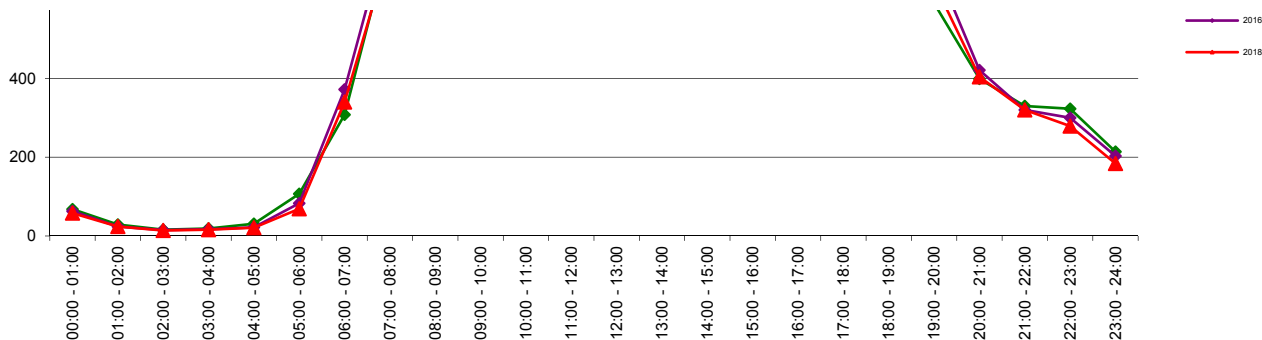

Telwerk B.V. - www.telwerkbv.nl

Vergelijking tellingen 2014 - 2016 - 2018

Telpunt: 45
Locatie: Acacialaan
Ri. 1: Hoogmadeseweg
Ri. 2: Persant Snoepweg
Periode: 1-12 t/m 7-12-2014
Tabel: Uurverloop werkdag

Telpunt: 45
Locatie: Acacialaan
Ri. 1: Hoogmadeseweg
Ri. 2: Persant Snoepweg
Periode: 7-11 t/m 13-11-2016
Tabel: Uurverloop werkdag

Telpunt: 45
Locatie: Acacialaan
Ri. 1: Hoogmadeseweg
Ri. 2: Persant Snoepweg
Periode: 12-11 t/m 18-11-2018
Tabel: Uurverloop werkdag

Categorie	2014			Ri. 1	2016			Ri. 1	2018			Ri. 1
	L	M	Z	Tot.	L	M	Z	Tot.	L	M	Z	Tot.
00:00 - 01:00	11	0	0	11	11	0	0	11	12	0	0	12
01:00 - 02:00	4	0	0	4	5	0	0	5	5	0	0	5
02:00 - 03:00	2	0	0	2	1	0	0	1	1	0	0	1
03:00 - 04:00	1	0	0	1	2	0	0	2	4	0	0	4
04:00 - 05:00	4	0	0	4	1	0	0	1	3	0	0	3
05:00 - 06:00	15	0	0	15	11	1	0	12	12	0	0	12
06:00 - 07:00	42	1	0	43	50	2	2	54	49	2	0	51
07:00 - 08:00	92	3	0	95	90	4	1	95	103	4	2	109
08:00 - 09:00	156	5	2	163	199	9	3	211	178	7	2	187
09:00 - 10:00	138	4	2	144	155	6	3	164	148	5	2	155
10:00 - 11:00	136	4	1	141	140	6	1	147	161	7	2	170
11:00 - 12:00	173	5	2	180	161	5	3	169	175	4	4	183
12:00 - 13:00	183	4	2	189	179	6	2	187	176	8	1	185
13:00 - 14:00	188	5	3	196	157	6	1	164	191	5	2	198
14:00 - 15:00	213	5	4	222	212	8	3	223	222	9	4	235
15:00 - 16:00	216	7	3	226	216	12	4	232	229	9	3	241
16:00 - 17:00	243	4	5	252	253	8	2	263	275	10	3	288
17:00 - 18:00	255	5	4	264	266	6	3	275	302	9	4	315
18:00 - 19:00	189	2	2	193	217	6	2	225	218	5	1	224
19:00 - 20:00	157	3	1	161	192	2	2	196	163	4	1	168
20:00 - 21:00	98	1	0	99	114	2	0	116	111	2	1	114
21:00 - 22:00	72	1	0	73	86	2	0	88	92	2	0	94
22:00 - 23:00	57	1	0	58	68	2	0	70	70	1	0	71
23:00 - 24:00	34	1	0	35	45	1	0	46	45	1	0	46
00:00 - 24:00	2679	61	31	2771	2831	94	32	2957	2945	94	32	3071
07:00 - 19:00	2182	53	30	2265	2245	82	28	2355	2378	82	30	2490
19:00 - 23:00	384	6	1	391	460	8	2	470	436	9	2	447
23:00 - 07:00	113	2	0	115	126	4	2	132	131	3	0	134