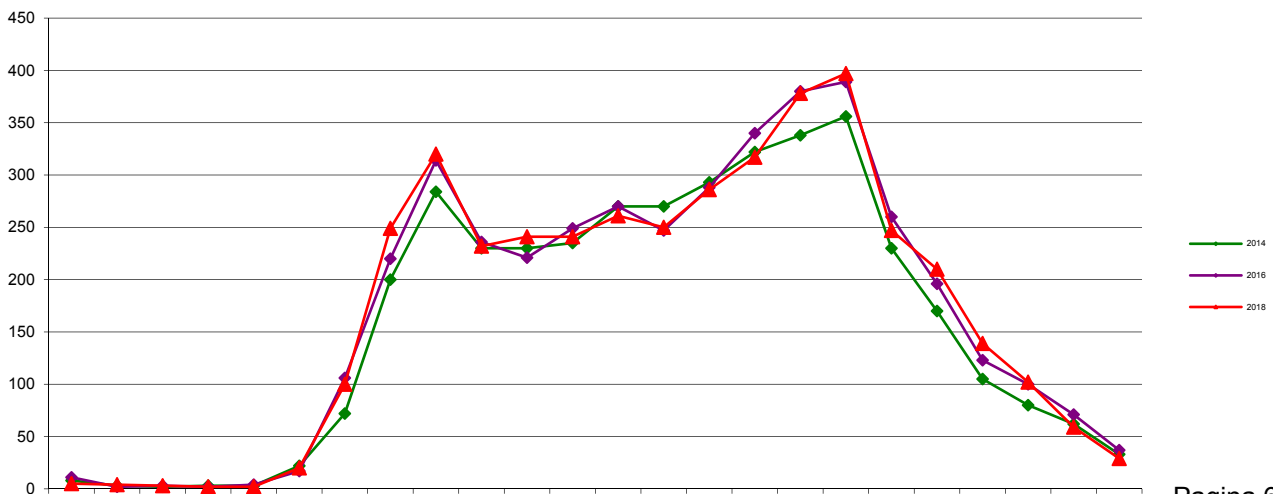

Telpunt: 40
Locatie: Laan van Ouderzorg
Ri. 1: Splinterlaan
Ri. 2: V.d. Valk Boumanweg
Periode: 12-11 t/m 18-11-2018
Tabel: Uurverloop werkdag

Categorie	2014			Ri. 2	2016			Ri. 2	2018			Ri. 2
	L	M	Z	Tot.	L	M	Z	Tot.	L	M	Z	Tot.
00:00 - 01:00	8	0	0	8	11	0	0	11	4	1	0	5
01:00 - 02:00	3	0	0	3	2	0	0	2	4	0	0	4
02:00 - 03:00	2	0	0	2	3	0	0	3	3	0	0	3
03:00 - 04:00	3	0	0	3	2	0	0	2	2	0	0	2
04:00 - 05:00	3	0	0	3	4	0	0	4	2	0	0	2
05:00 - 06:00	22	0	0	22	17	0	0	17	20	0	0	20
06:00 - 07:00	72	0	0	72	102	3	1	106	97	3	0	100
07:00 - 08:00	192	4	4	200	209	7	4	220	238	7	4	249
08:00 - 09:00	267	9	8	284	294	13	7	314	303	12	5	320
09:00 - 10:00	220	6	4	230	223	8	5	236	221	8	3	232
10:00 - 11:00	223	3	4	230	210	8	3	221	227	10	4	241
11:00 - 12:00	223	7	5	235	233	11	5	249	230	8	3	241
12:00 - 13:00	260	6	4	270	254	11	5	270	246	10	5	261
13:00 - 14:00	259	8	3	270	232	10	5	247	234	12	4	250
14:00 - 15:00	282	6	5	293	271	11	6	288	267	14	5	286
15:00 - 16:00	308	9	5	322	319	14	7	340	298	14	5	317
16:00 - 17:00	318	10	10	338	359	15	6	380	358	12	8	378
17:00 - 18:00	343	6	7	356	367	12	10	389	371	18	8	397
18:00 - 19:00	223	3	4	230	248	8	4	260	235	9	3	247
19:00 - 20:00	168	1	1	170	189	5	2	196	201	6	3	210
20:00 - 21:00	104	1	0	105	120	3	0	123	134	5	0	139
21:00 - 22:00	80	0	0	80	95	4	1	100	99	3	0	102
22:00 - 23:00	62	0	0	62	67	4	0	71	57	2	0	59
23:00 - 24:00	33	0	0	33	35	2	0	37	27	2	0	29
00:00 - 24:00	3678	79	64	3821	3866	149	71	4086	3878	156	60	4094
07:00 - 19:00	3118	77	63	3258	3219	128	67	3414	3228	134	57	3419
19:00 - 23:00	414	2	1	417	471	16	3	490	491	16	3	510
23:00 - 07:00	146	0	0	146	176	5	1	182	159	6	0	165