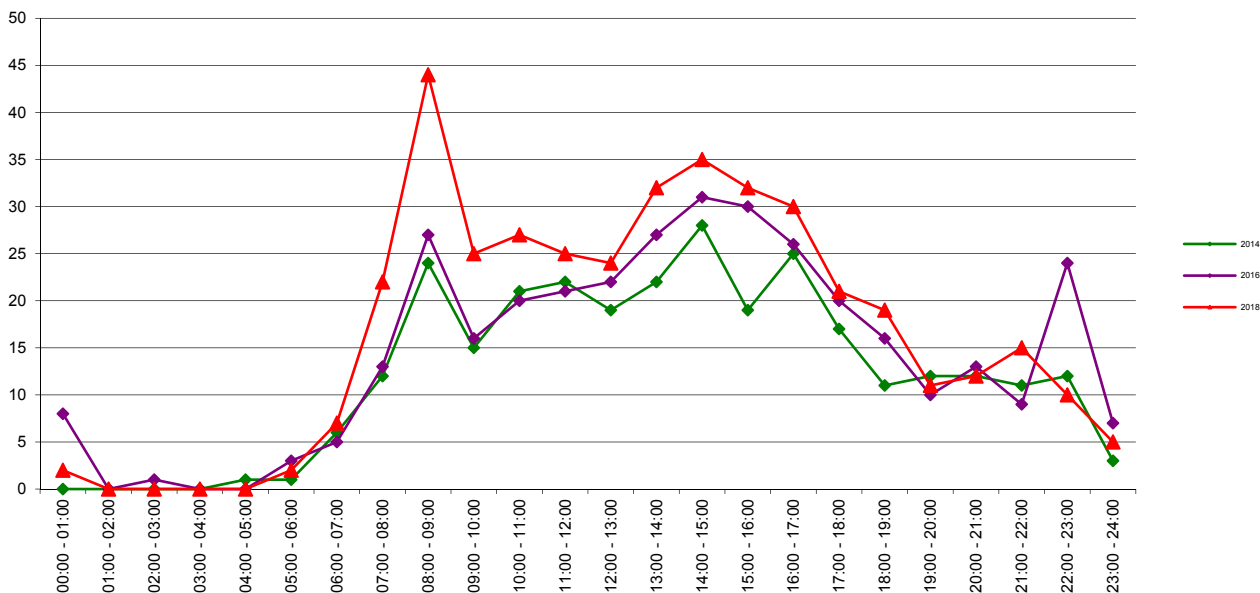

Categorie	2014			Ri. 2	2016			Ri. 2	2018			Ri. 2
	L	M	Z	Tot.	L	M	Z	Tot.	L	M	Z	Tot.
00:00 - 01:00	0	0	0	0	8	0	0	8	2	0	0	2
01:00 - 02:00	0	0	0	0	0	0	0	0	0	0	0	0
02:00 - 03:00	0	0	0	0	1	0	0	1	0	0	0	0
03:00 - 04:00	0	0	0	0	0	0	0	0	0	0	0	0
04:00 - 05:00	1	0	0	1	0	0	0	0	0	0	0	0
05:00 - 06:00	0	1	0	1	2	1	0	3	2	0	0	2
06:00 - 07:00	5	1	0	6	5	0	0	5	7	0	0	7
07:00 - 08:00	12	0	0	12	12	1	0	13	19	3	0	22
08:00 - 09:00	23	1	0	24	26	1	0	27	39	3	2	44
09:00 - 10:00	15	0	0	15	16	0	0	16	22	3	0	25
10:00 - 11:00	20	1	0	21	19	0	1	20	25	2	0	27
11:00 - 12:00	21	1	0	22	20	1	0	21	24	1	0	25
12:00 - 13:00	18	1	0	19	22	0	0	22	22	2	0	24
13:00 - 14:00	22	0	0	22	27	0	0	27	28	3	1	32
14:00 - 15:00	27	1	0	28	30	1	0	31	34	1	0	35
15:00 - 16:00	18	1	0	19	28	1	1	30	29	3	0	32
16:00 - 17:00	24	1	0	25	26	0	0	26	28	2	0	30
17:00 - 18:00	17	0	0	17	19	1	0	20	20	1	0	21
18:00 - 19:00	11	0	0	11	16	0	0	16	19	0	0	19
19:00 - 20:00	12	0	0	12	10	0	0	10	11	0	0	11
20:00 - 21:00	12	0	0	12	13	0	0	13	12	0	0	12
21:00 - 22:00	11	0	0	11	9	0	0	9	15	0	0	15
22:00 - 23:00	12	0	0	12	24	0	0	24	10	0	0	10
23:00 - 24:00	3	0	0	3	7	0	0	7	5	0	0	5
00:00 - 24:00	284	9	0	293	340	7	2	349	373	24	3	400
07:00 - 19:00	228	7	0	235	261	6	2	269	309	24	3	336
19:00 - 23:00	47	0	0	47	56	0	0	56	48	0	0	48
23:00 - 07:00	9	2	0	11	23	1	0	24	16	0	0	16

Telwerk B.V. - www.telwerkbv.nl

Vergelijking tellingen 2014 - 2016 - 2018

Telpunt: 33
Locatie: Rietschans
Ri. 1: Touwbaan
Ri. 2: Zijldijk
Periode: 1-12 t/m 7-12-2014

Telpunt: 33
Locatie: Rietschans
Ri. 1: Touwbaan
Ri. 2: Zijldijk
Periode: 7-11 t/m 13-11-2016

Telpunt: 33
Locatie: Rietschans
Ri. 1: Touwbaan
Ri. 2: Zijldijk
Periode: 12-11 t/m 18-11-2018