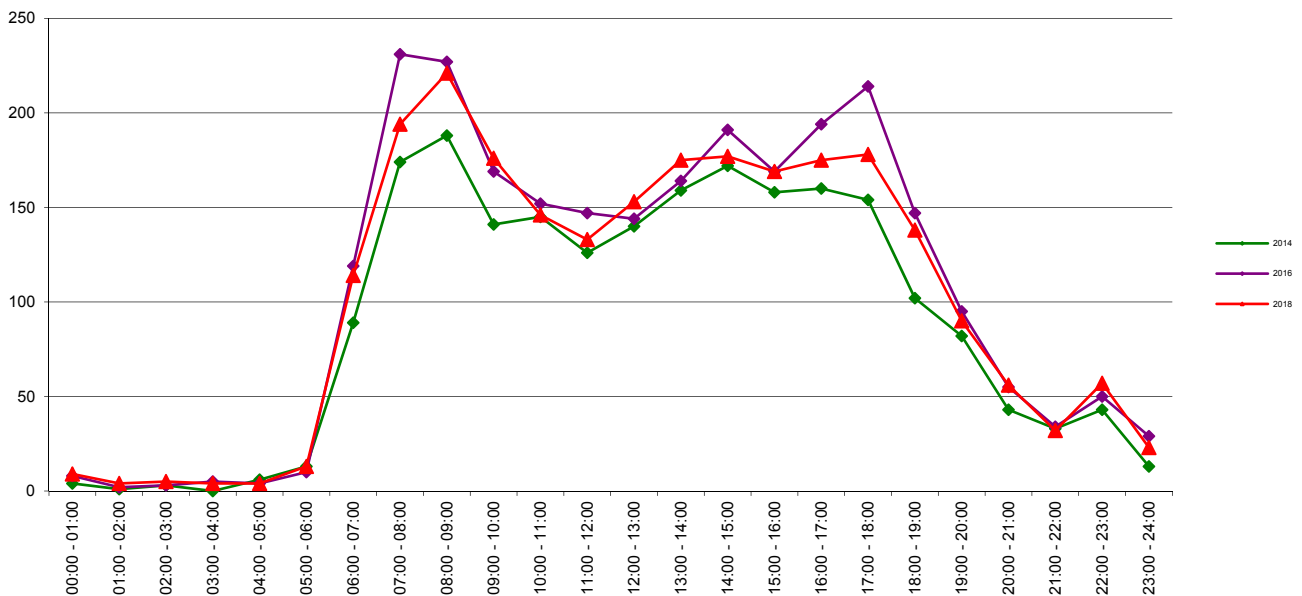

01:00 - 02:00	1	0	0	1	2	0	0	2	4	0	0	4
02:00 - 03:00	3	0	0	3	3	0	0	3	4	1	0	5
03:00 - 04:00	0	0	0	0	5	0	0	5	4	0	0	4
04:00 - 05:00	5	1	0	6	4	0	0	4	4	0	0	4
05:00 - 06:00	10	1	2	13	9	1	0	10	11	2	0	13
06:00 - 07:00	84	3	2	89	114	4	1	119	111	3	0	114
07:00 - 08:00	165	5	4	174	222	6	3	231	185	6	3	194
08:00 - 09:00	175	8	5	188	218	6	3	227	207	8	6	221
09:00 - 10:00	127	10	4	141	153	12	4	169	158	11	7	176
10:00 - 11:00	129	10	6	145	135	11	6	152	129	10	7	146
11:00 - 12:00	111	9	6	126	133	9	5	147	119	7	7	133
12:00 - 13:00	128	5	7	140	135	6	3	144	139	10	4	153
13:00 - 14:00	146	7	6	159	152	7	5	164	160	7	8	175
14:00 - 15:00	156	6	10	172	178	7	6	191	166	7	4	177
15:00 - 16:00	145	5	8	158	160	5	4	169	156	4	9	169
16:00 - 17:00	147	4	9	160	182	9	3	194	164	7	4	175
17:00 - 18:00	145	3	6	154	208	4	2	214	173	4	1	178
18:00 - 19:00	101	1	0	102	145	2	0	147	134	3	1	138
19:00 - 20:00	79	3	0	82	93	2	0	95	89	1	0	90
20:00 - 21:00	41	2	0	43	54	1	0	55	55	1	0	56
21:00 - 22:00	33	0	0	33	33	1	0	34	31	1	0	32
22:00 - 23:00	40	2	1	43	49	1	0	50	55	2	0	57
23:00 - 24:00	12	1	0	13	28	1	0	29	22	1	0	23
00:00 - 24:00	1987	86	76	2149	2422	96	45	2563	2288	97	61	2446
07:00 - 19:00	1675	73	71	1819	2021	84	44	2149	1890	84	61	2035
19:00 - 23:00	193	7	1	201	229	5	0	234	230	5	0	235
23:00 - 07:00	119	6	4	129	172	7	1	180	168	8	0	176

Telwerk B.V. - www.telwerkbv.nl

Vergelijking tellingen 2014 - 2016 - 2018

Telpunt: 31b
Locatie: Simon Smitweg
Ri. 1: Elisabethhof
Ri. 2: Persant Snoepweg
Periode: 1-12 t/m 7-12-2014
Tabel: Uurverloop werkdag

Telpunt: 31b
Locatie: Simon Smitweg
Ri. 1: Elisabethhof
Ri. 2: Persant Snoepweg
Periode: 7-11 t/m 13-11-2016
Tabel: Uurverloop werkdag

Telpunt: 31b
Locatie: Simon Smitweg
Ri. 1: Elisabethhof
Ri. 2: Persant Snoepweg
Periode: 12-11 t/m 18-11-2018
Tabel: Uurverloop werkdag

Categorie	2014			Ri. 2	2016			Ri. 2	2018			Ri. 2
	L	M	Z	Tot.	L	M	Z	Tot.	L	M	Z	Tot.