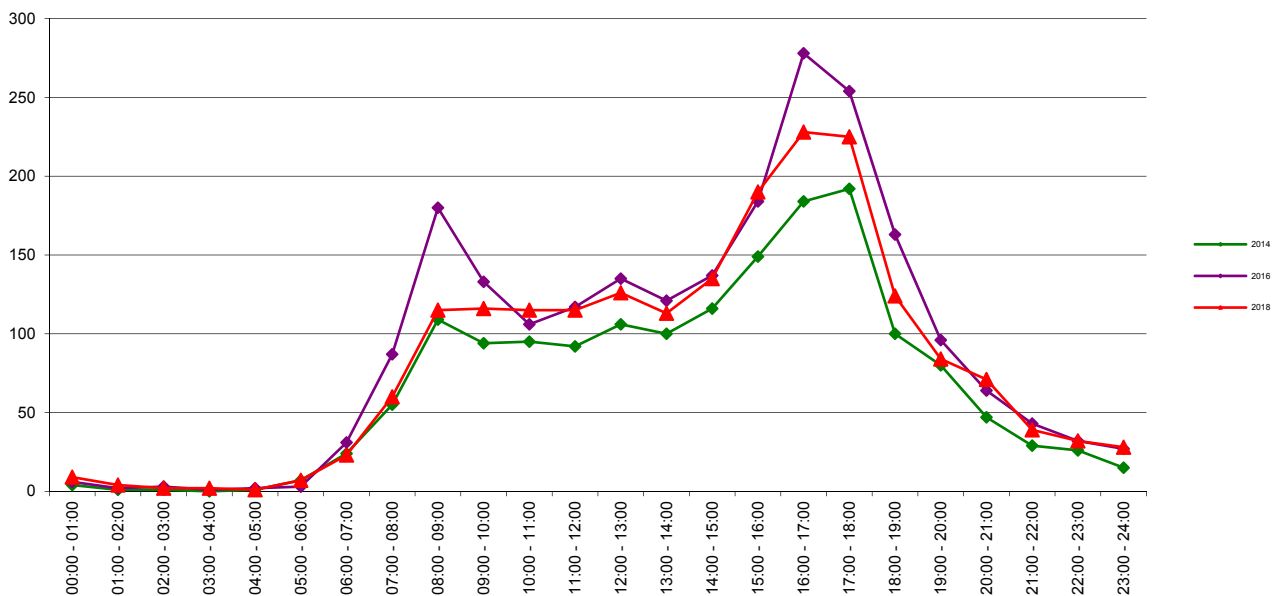

03:00 - 04:00	0	0	0	0	1	0	0	1	2	0	0	2
04:00 - 05:00	1	0	0	1	2	0	0	2	1	0	0	1
05:00 - 06:00	6	1	0	7	3	0	0	3	7	0	0	7
06:00 - 07:00	19	3	2	24	27	3	1	31	21	2	0	23
07:00 - 08:00	49	3	3	55	82	4	1	87	52	3	5	60
08:00 - 09:00	99	5	5	109	170	7	3	180	104	6	5	115
09:00 - 10:00	87	4	3	94	120	10	3	133	100	8	8	116
10:00 - 11:00	85	4	6	95	97	6	3	106	104	5	6	115
11:00 - 12:00	83	3	6	92	109	5	3	117	102	5	8	115
12:00 - 13:00	96	2	8	106	125	4	6	135	116	6	4	126
13:00 - 14:00	89	5	6	100	113	5	3	121	104	3	6	113
14:00 - 15:00	102	5	9	116	129	4	4	137	124	5	6	135
15:00 - 16:00	137	4	8	149	177	4	3	184	178	5	7	190
16:00 - 17:00	169	4	11	184	262	10	6	278	218	6	4	228
17:00 - 18:00	182	3	7	192	244	7	3	254	219	4	2	225
18:00 - 19:00	99	1	0	100	158	3	2	163	120	3	1	124
19:00 - 20:00	78	2	0	80	94	2	0	96	83	1	0	84
20:00 - 21:00	46	1	0	47	62	2	0	64	69	2	0	71
21:00 - 22:00	28	1	0	29	42	1	0	43	38	1	0	39
22:00 - 23:00	23	2	1	26	31	1	0	32	31	1	0	32
23:00 - 24:00	15	0	0	15	25	2	0	27	27	1	0	28
00:00 - 24:00	1499	53	75	1627	2083	81	41	2205	1834	68	62	1964
07:00 - 19:00	1277	43	72	1392	1786	69	40	1895	1541	59	62	1662
19:00 - 23:00	175	6	1	182	229	6	0	235	221	5	0	226
23:00 - 07:00	47	4	2	53	68	6	1	75	72	4	0	76

Telwerk B.V. - www.telwerkbv.nl

Vergelijking tellingen 2014 - 2016 - 2018

Telpunt: 30
Locatie: Simon Smitweg
Ri. 1: Willem Alexanderlaan
Ri. 2: Elisabethhof
Periode: 1-12 t/m 7-12-2014
Tabel: Uurverloop werkdag

Telpunt: 30
Locatie: Simon Smitweg
Ri. 1: Willem Alexanderlaan
Ri. 2: Elisabethhof
Periode: 14-11 t/m 20-11-2016
Tabel: Uurverloop werkdag

Telpunt: 30
Locatie: Simon Smitweg
Ri. 1: Willem Alexanderlaan
Ri. 2: Elisabethhof
Periode: 12-11 t/m 18-11-2018
Tabel: Uurverloop werkdag

Categorie	2014			Ri. 2	2016			Ri. 2	2018			Ri. 2
	L	M	Z	Tot.	L	M	Z	Tot.	L	M	Z	Tot.
00:00 - 01:00	13	2	0	15	6	1	0	7	8	1	0	9
01:00 - 02:00	5	0	0	5	2	0	0	2	3	1	0	4