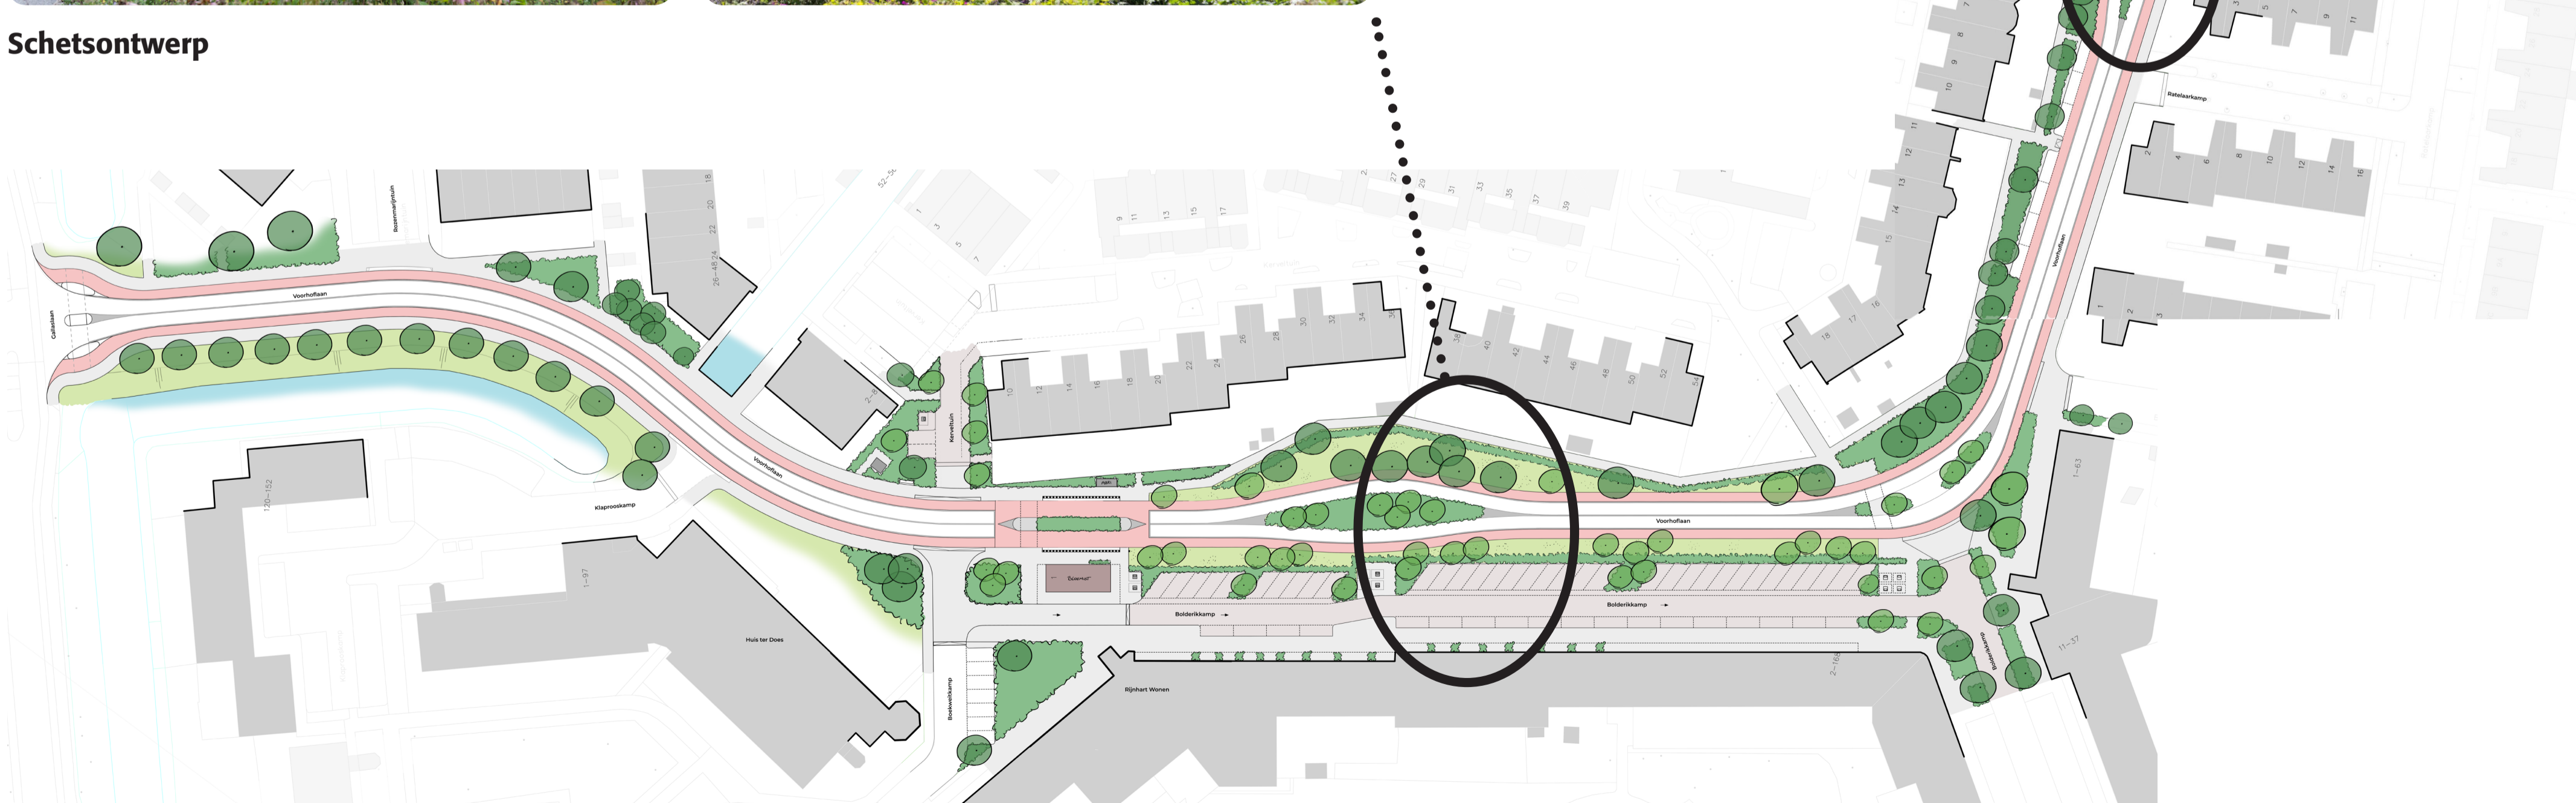

Bestaande situatie

Bestaande situatie

Schetsontwerp

Schetsontwerp

## Schetsontwerp Voorhoflaan, Leiderdorp

Datum: 13 december 2022  
Papierformaat: 1xA1, liggend