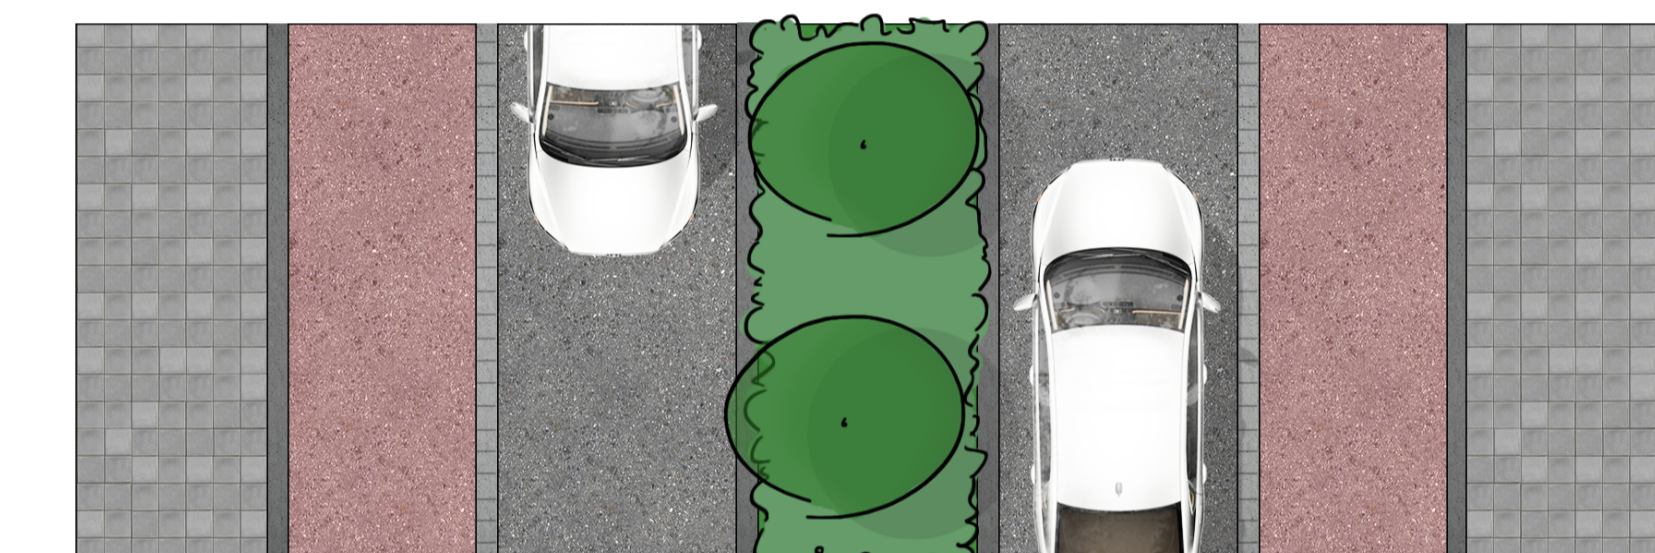

Schetsontwerp

Schetsontwerp Voorhoflaan, Leiderdorp

Datum: 13 december 2022
Papierformaat: 1xA1, liggend